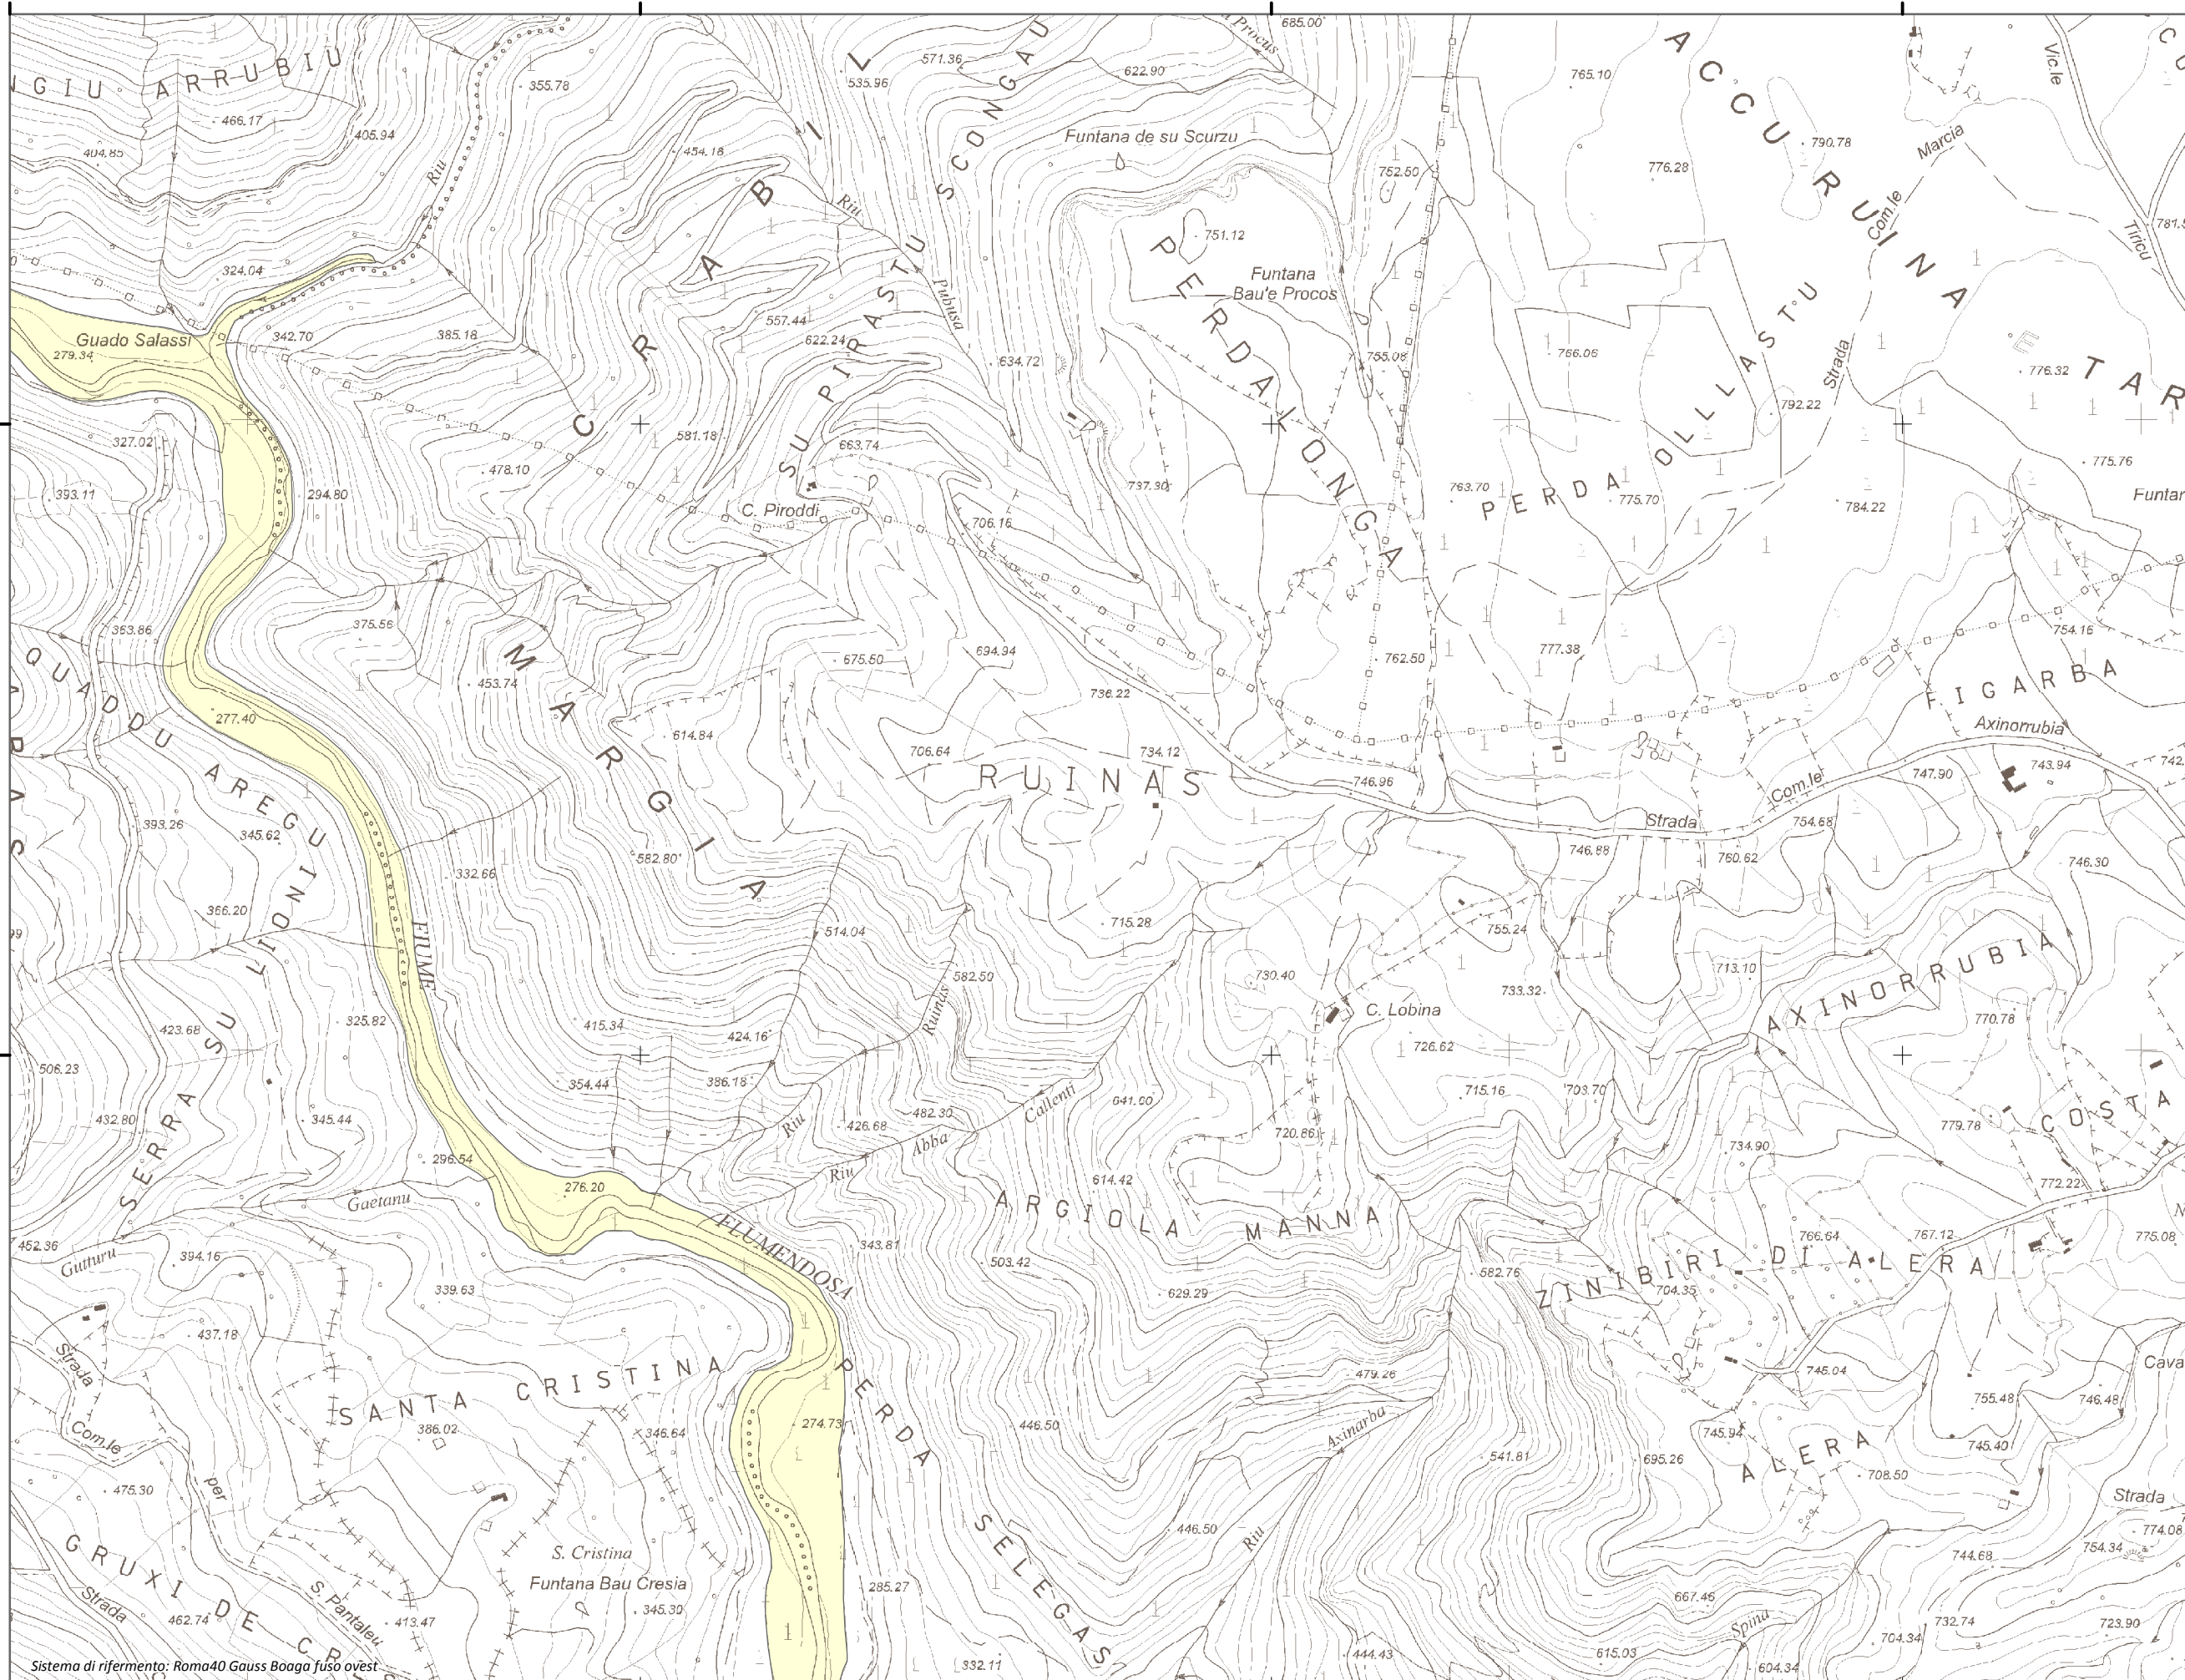

Mappa della Pericolosità da alluvione

Tavola:

Hi-0651

Legenda

Classi di Pericolosità

- P3 - Elevata
Tr ≤ 50 anni
- P2 - Media
50 < Tr ≤ 200 anni
- P1 - Bassa
Tr > 200 anni

Sub Bacino:

7: Flumendosa-Campidano-Cixerri

Data:

Luglio 2015

Revisione:

1.00

Scala 1:10.000

Sistema di riferimento: Roma40 Gauss Boaga fuso ovest