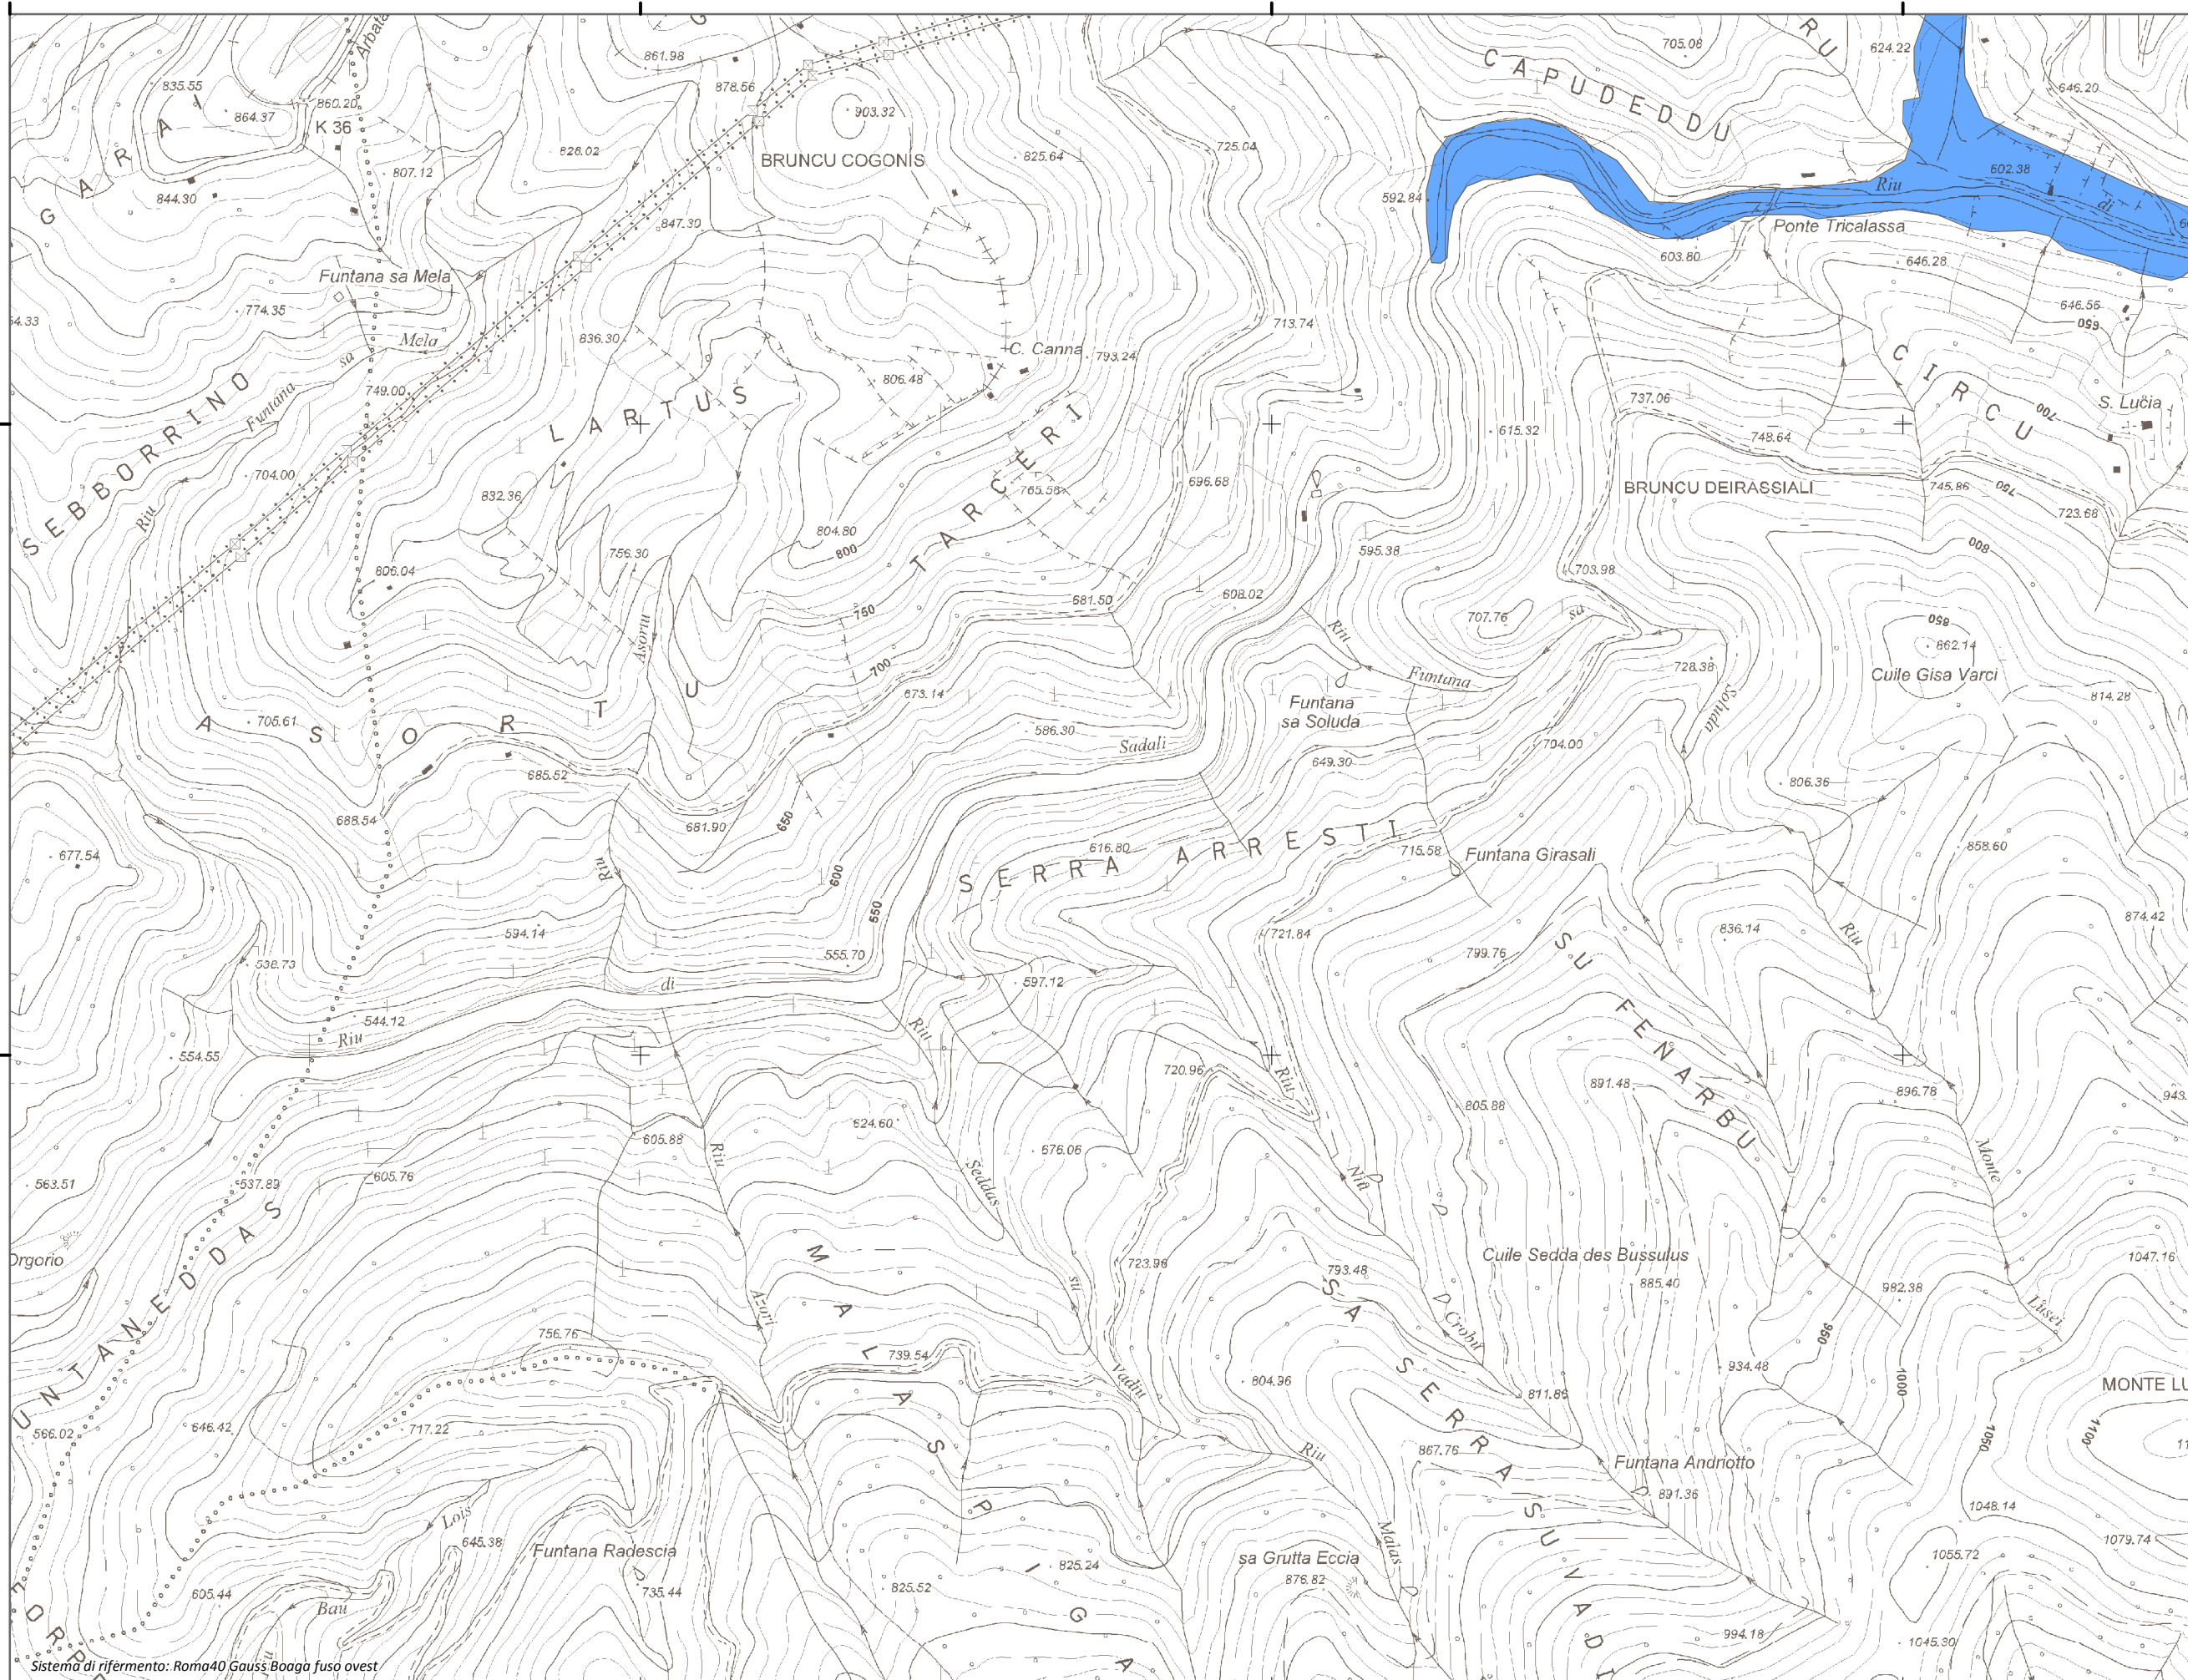

Mapa della Pericolosità da alluvione

Tavola:

Hi-0652

Legenda

Classi di Pericolosità

- P3 - Elevata
Tr ≤ 50 anni
- P2 - Media
50 < Tr ≤ 200 anni
- P1 - Bassa
Tr > 200 anni

Sub Bacino:

7: Flumendosa-Campidano-Cixerri

Data:

Luglio 2015

Revisione:

1.00

Scala 1:10.000

Sistema di riferimento: Roma40 Gauss Boaga fuso ovest