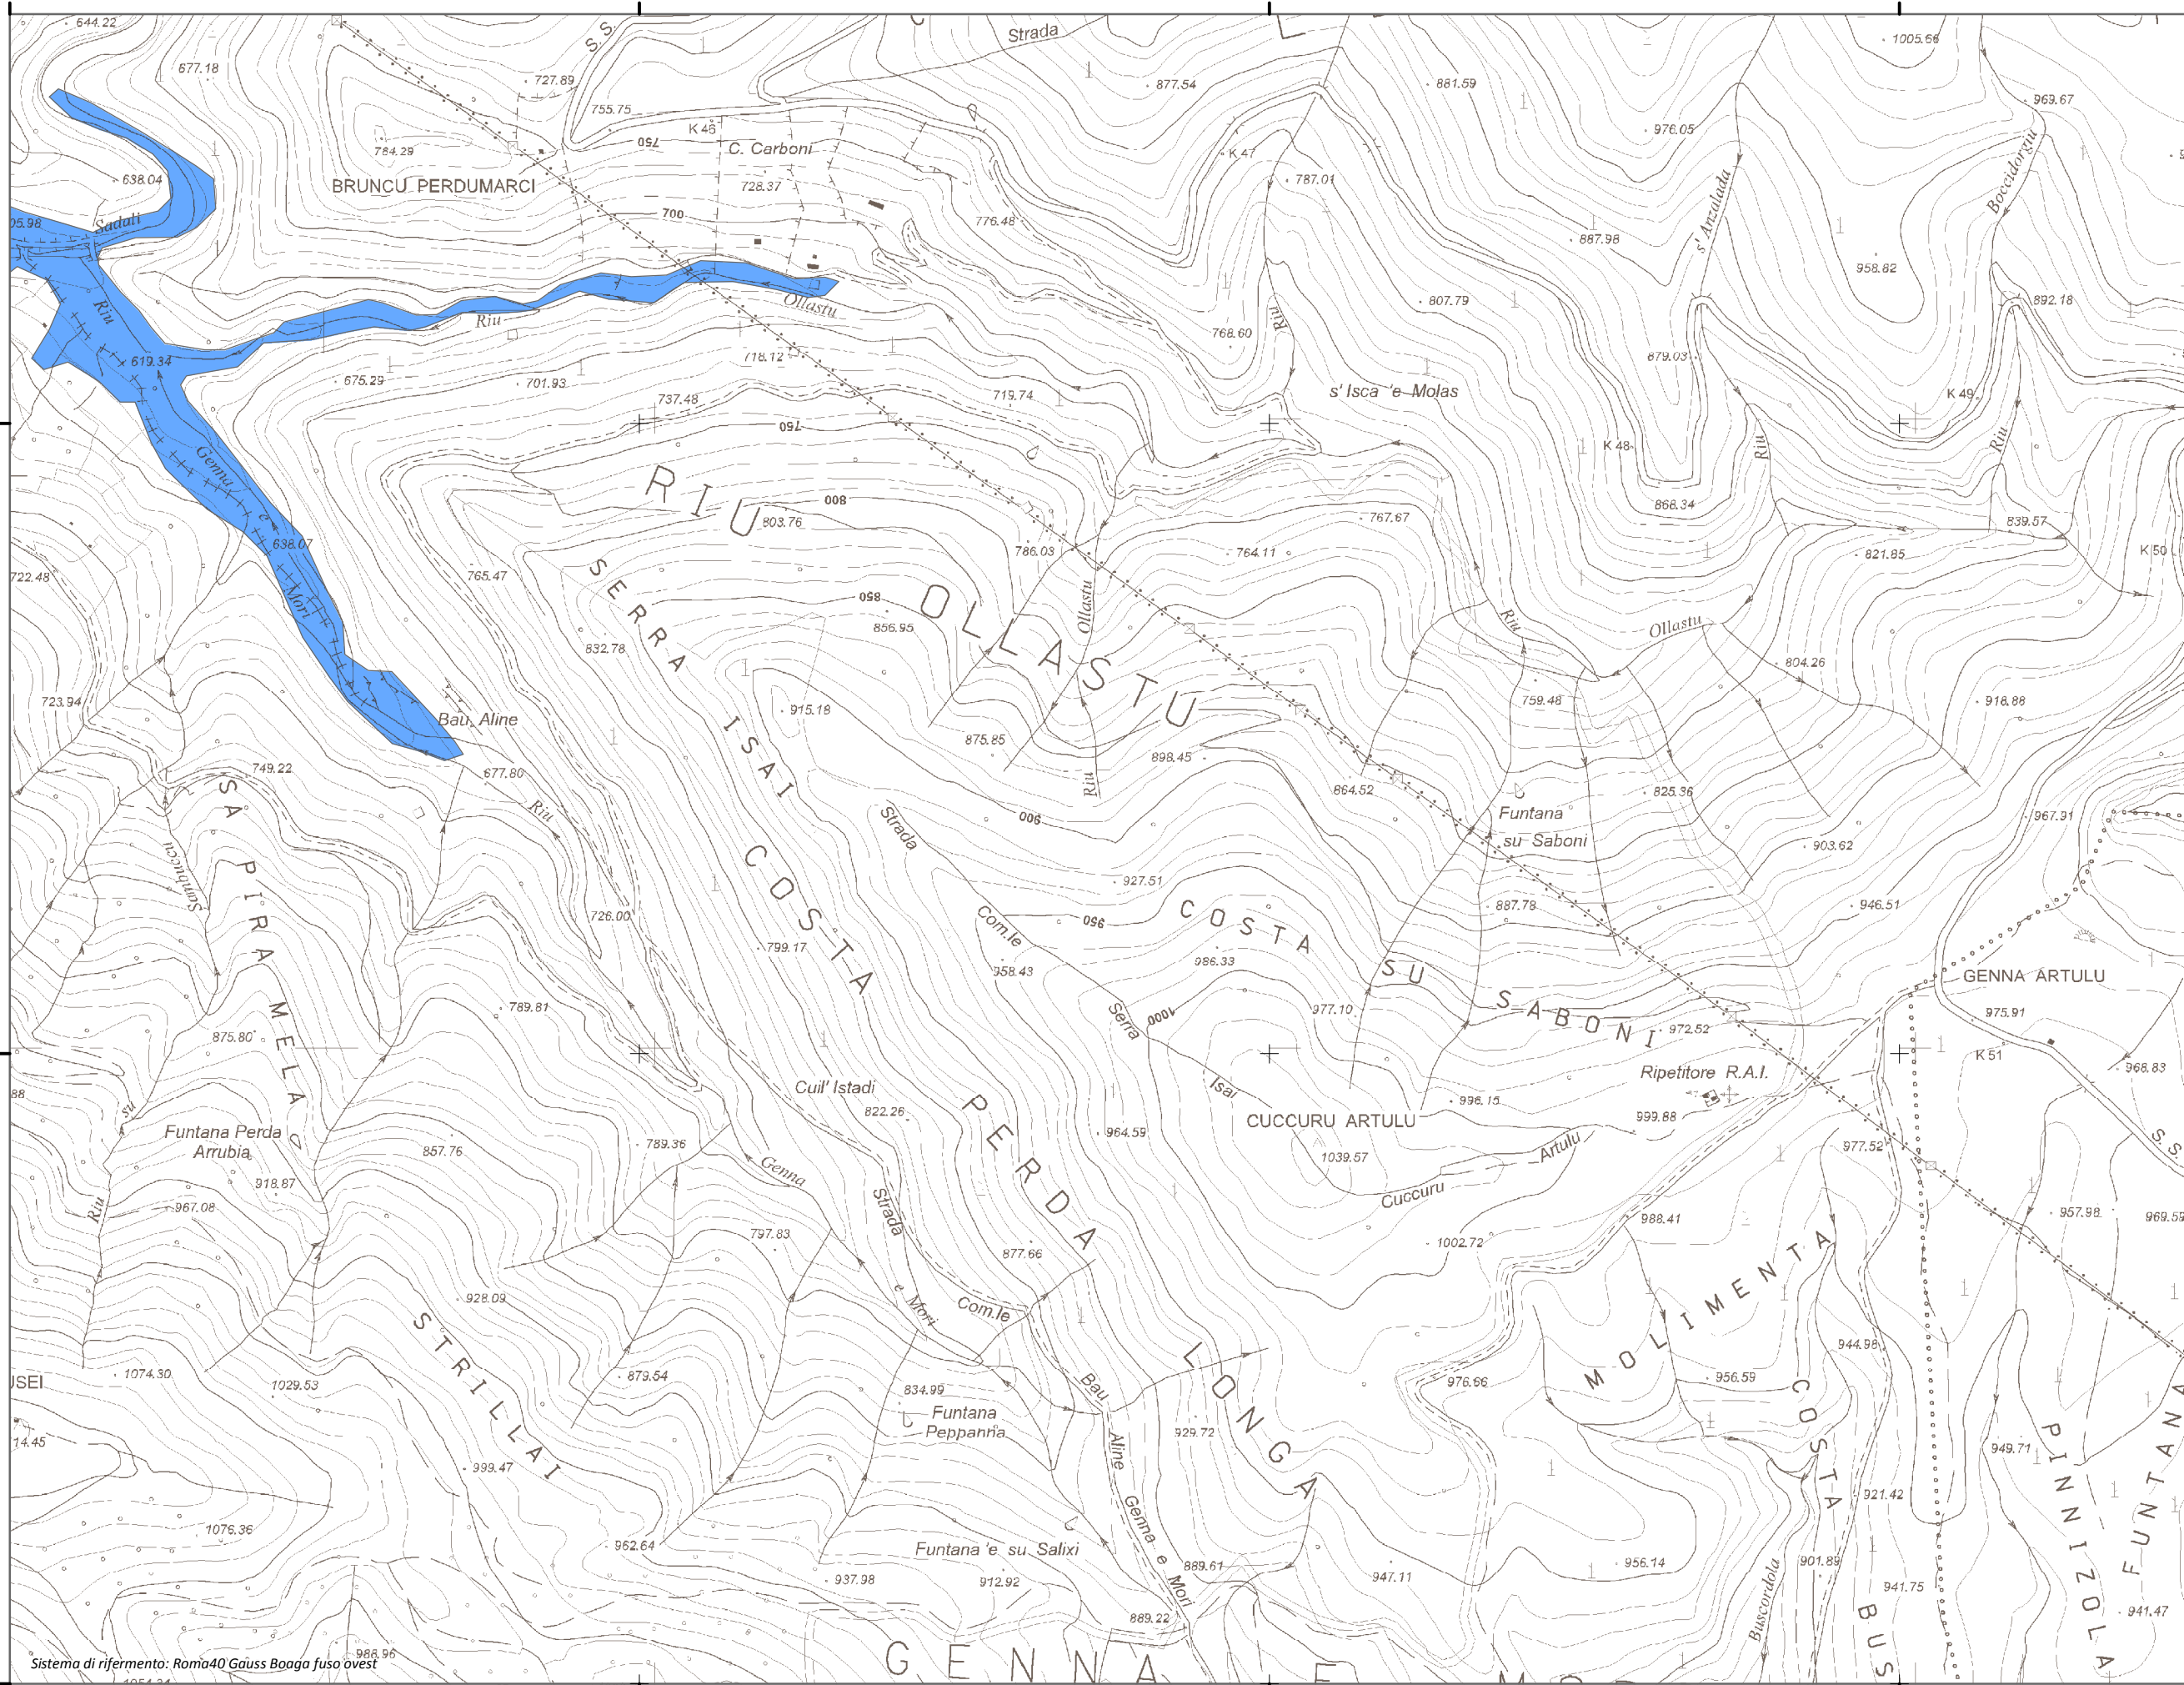

Mapa della Pericolosità da alluvione

Tavola:

Hi-0653

Legenda

Classi di Pericolosità

- P3 - Elevata
Tr ≤ 50 anni
- P2 - Media
50 < Tr ≤ 200 anni
- P1 - Bassa
Tr > 200 anni

Sub Bacino:

7: Flumendosa-Campidano-Cixerri

Data:

Luglio 2015

Revisione:

1.00

Scala 1:10.000

Sistema di riferimento: Roma40 Gauss Boaga fuso ovest