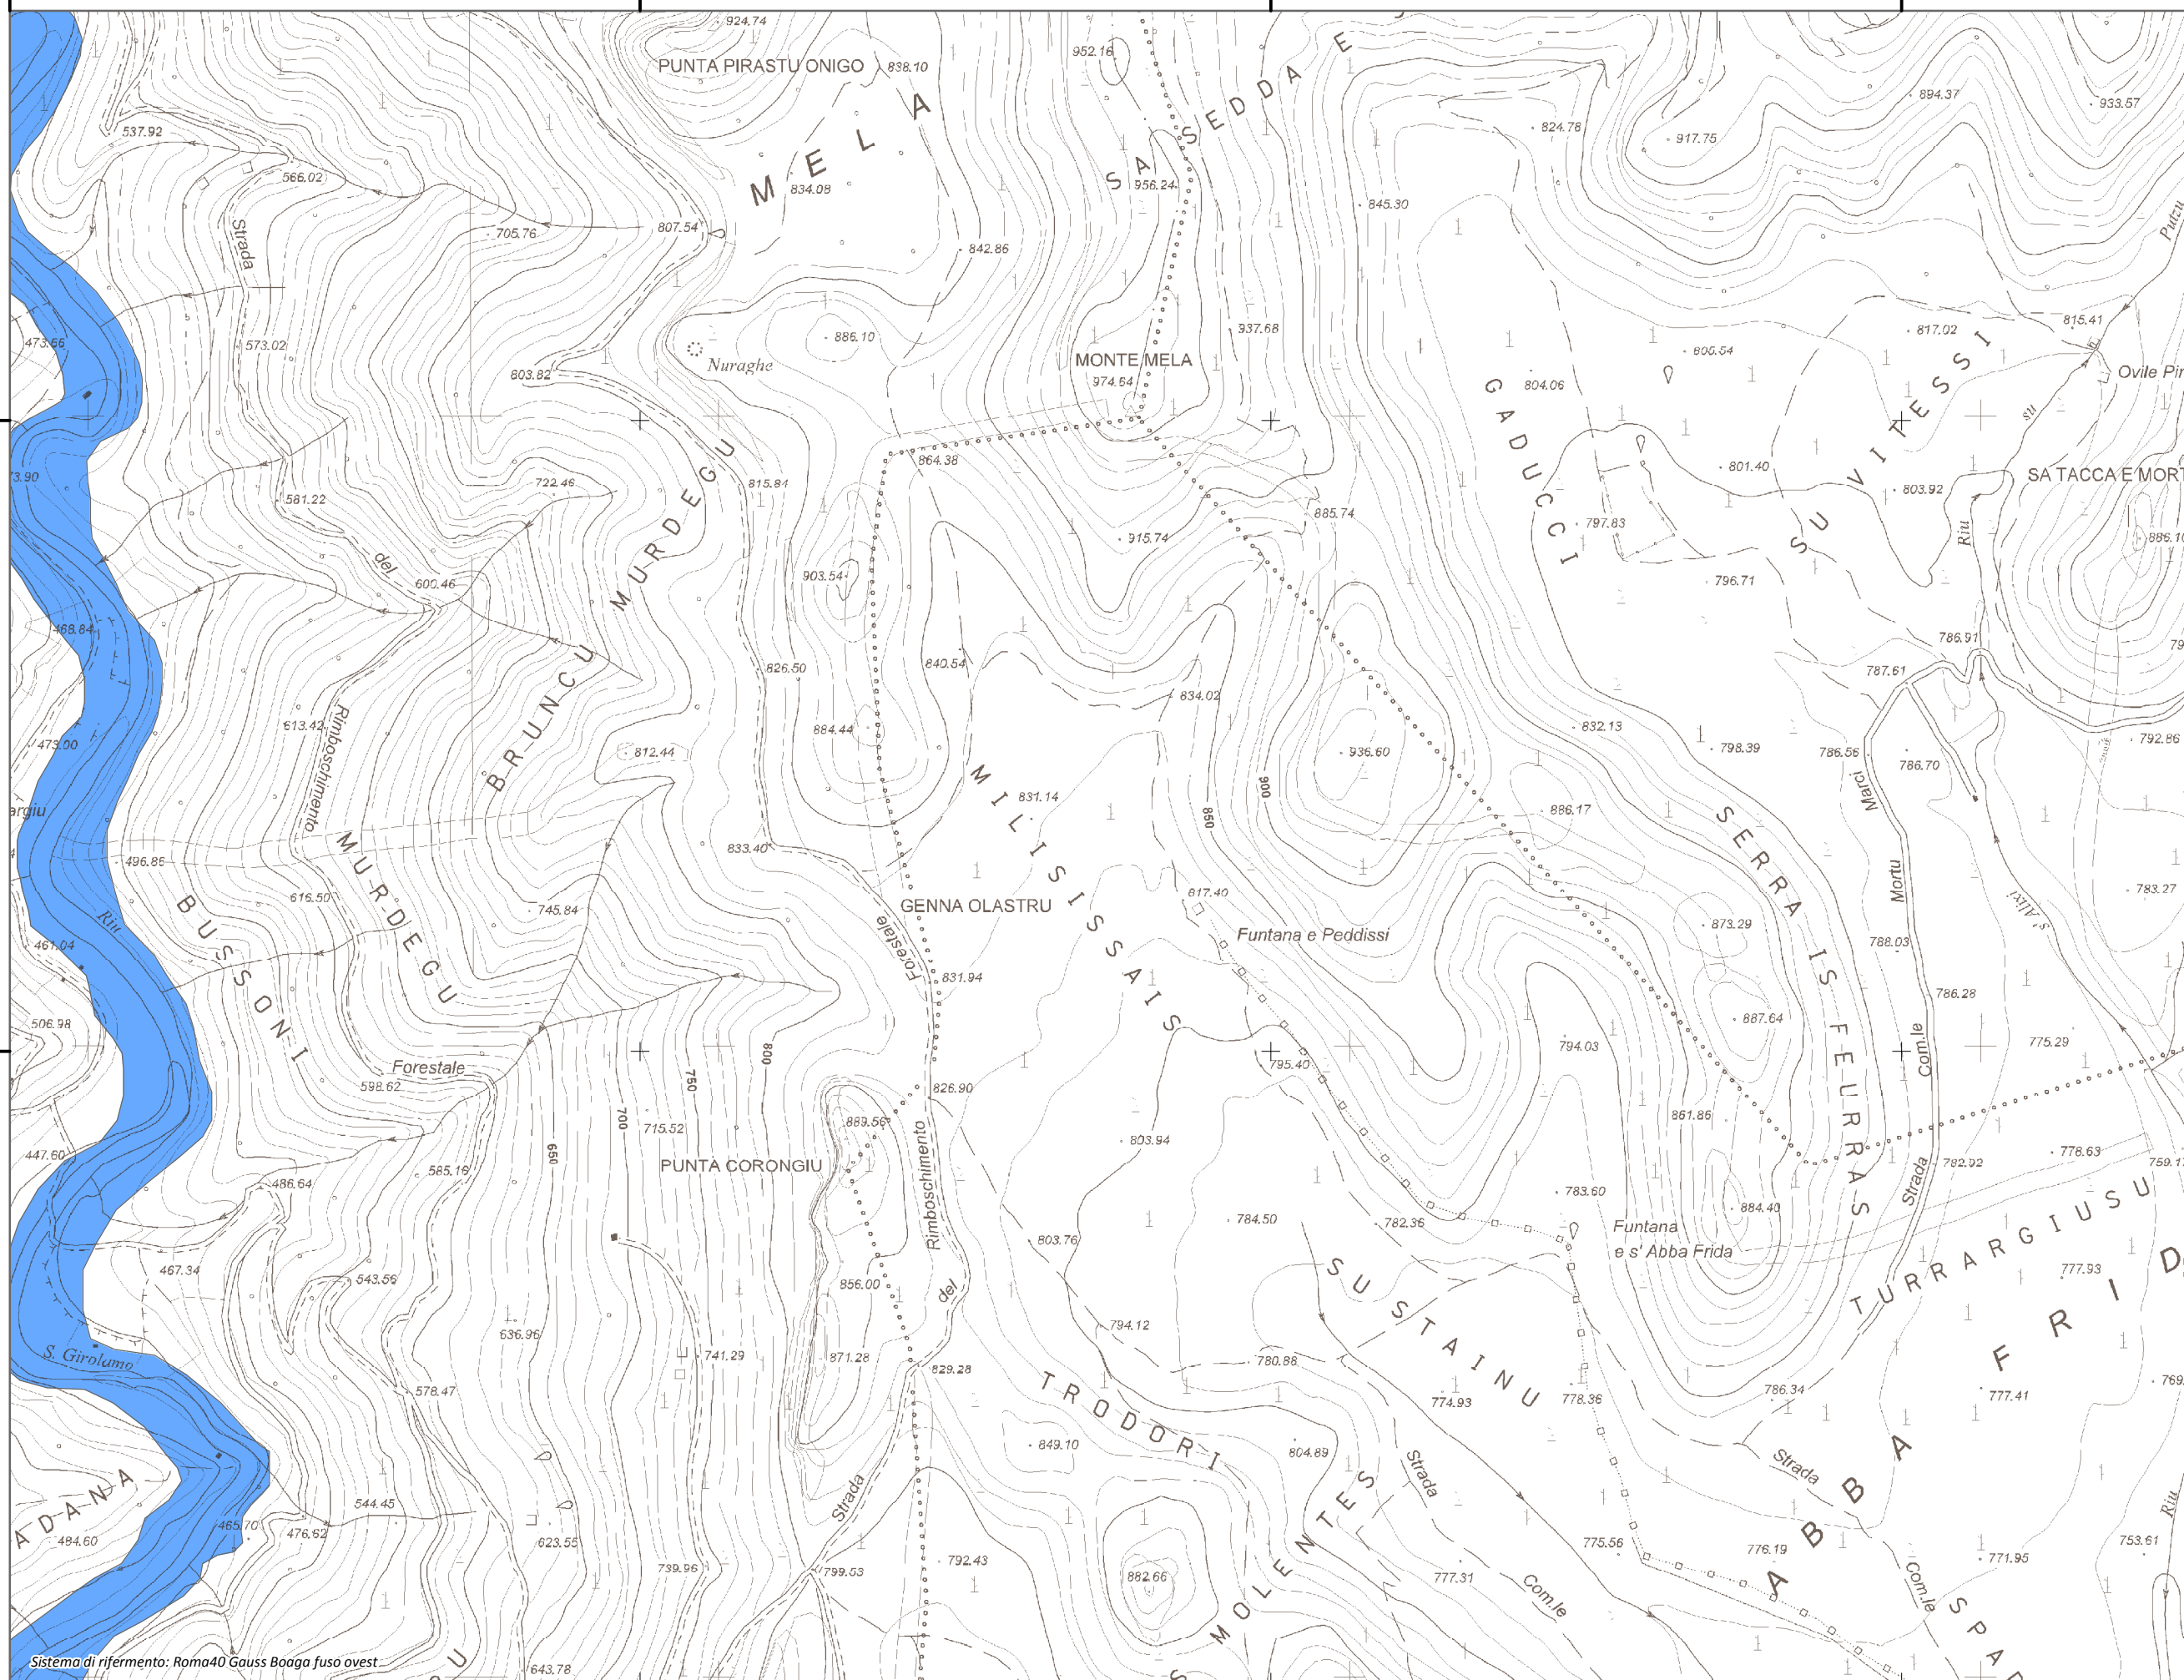

Mapa della Pericolosità da alluvione

Tavola:

Hi-0655

Legenda

Classi di Pericolosità

- P3 - Elevata
Tr ≤ 50 anni
- P2 - Media
50 < Tr ≤ 200 anni
- P1 - Bassa
Tr > 200 anni

Sub Bacino:

7: Flumendosa-Campidano-Cixerri

Data:

Luglio 2015

Revisione:

1.00

Scala 1:10.000

Sistema di riferimento: Roma40 Gauss Boaga fuso ovest