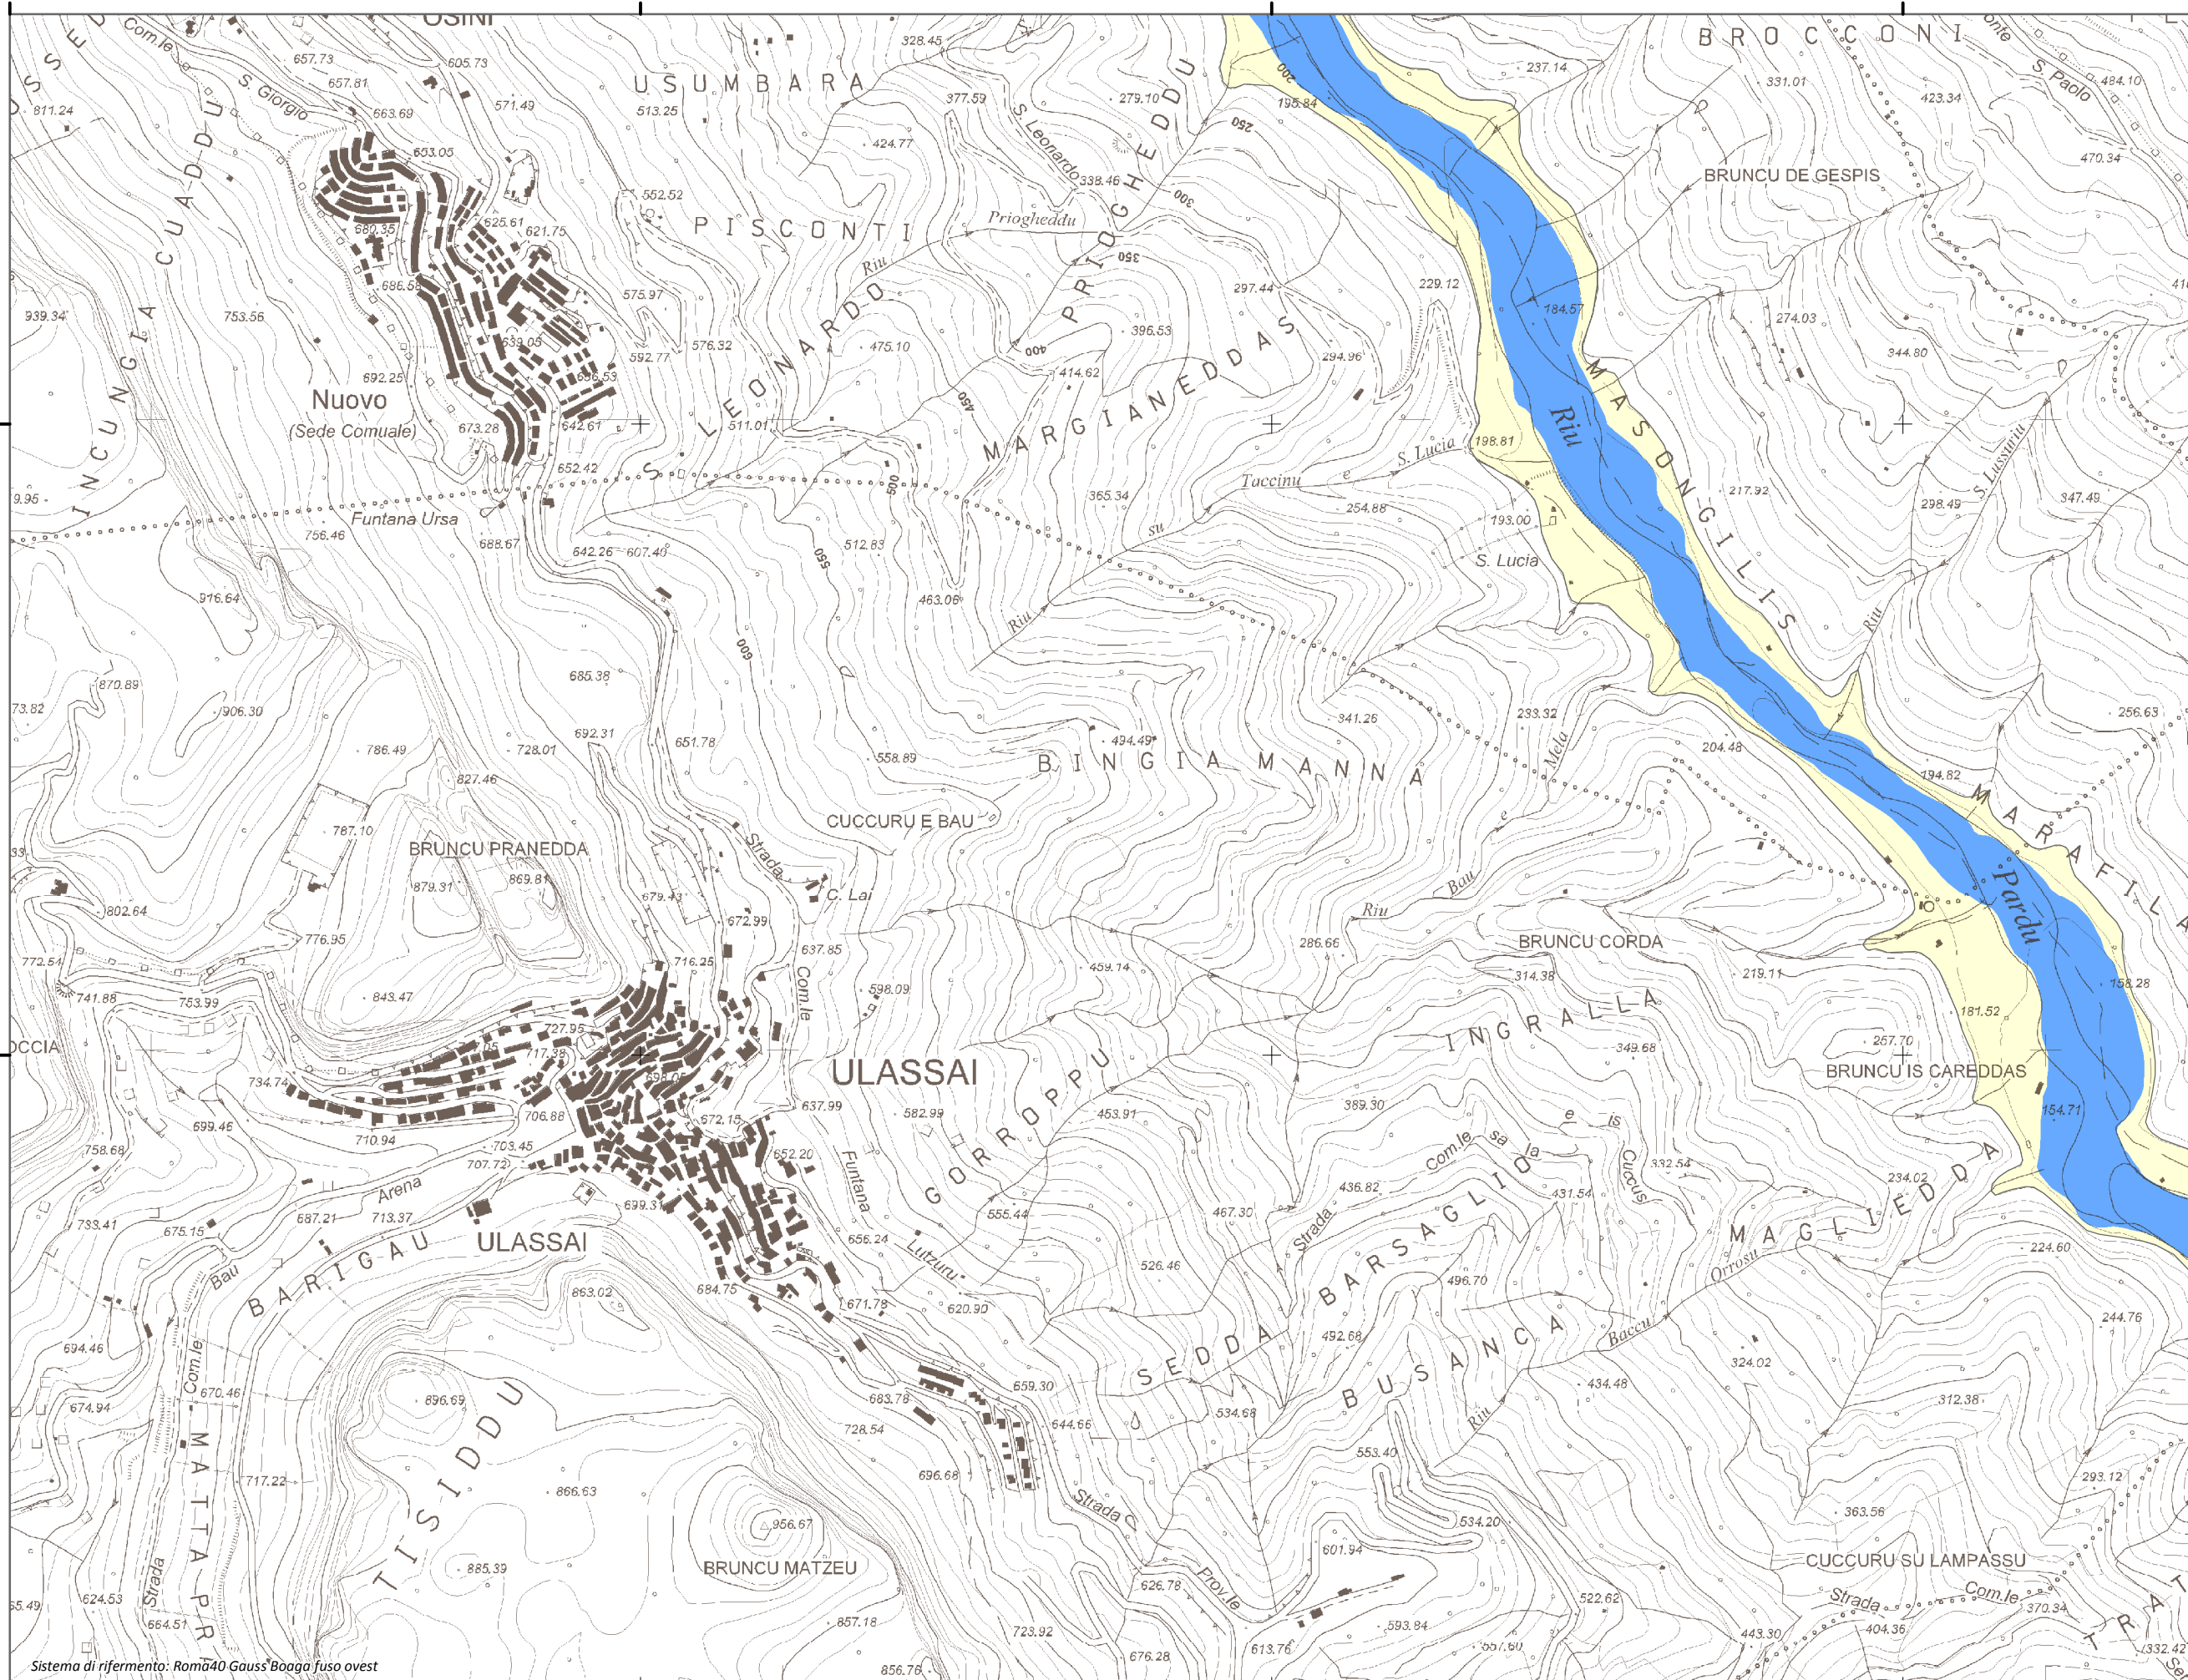

Mapa della Pericolosità da alluvione

Tavola:

Hi-0656

Legenda

Classi di Pericolosità

- P3 - Elevata
Tr ≤ 50 anni
- P2 - Media
50 < Tr ≤ 200 anni
- P1 - Bassa
Tr > 200 anni

Sub Bacino:

6: Sud-Orientale

Data:

Luglio 2015

Revisione:

1.00

Scala 1:10.000

Sistema di riferimento: Roma40 Gauss'Boaga fuso ovest