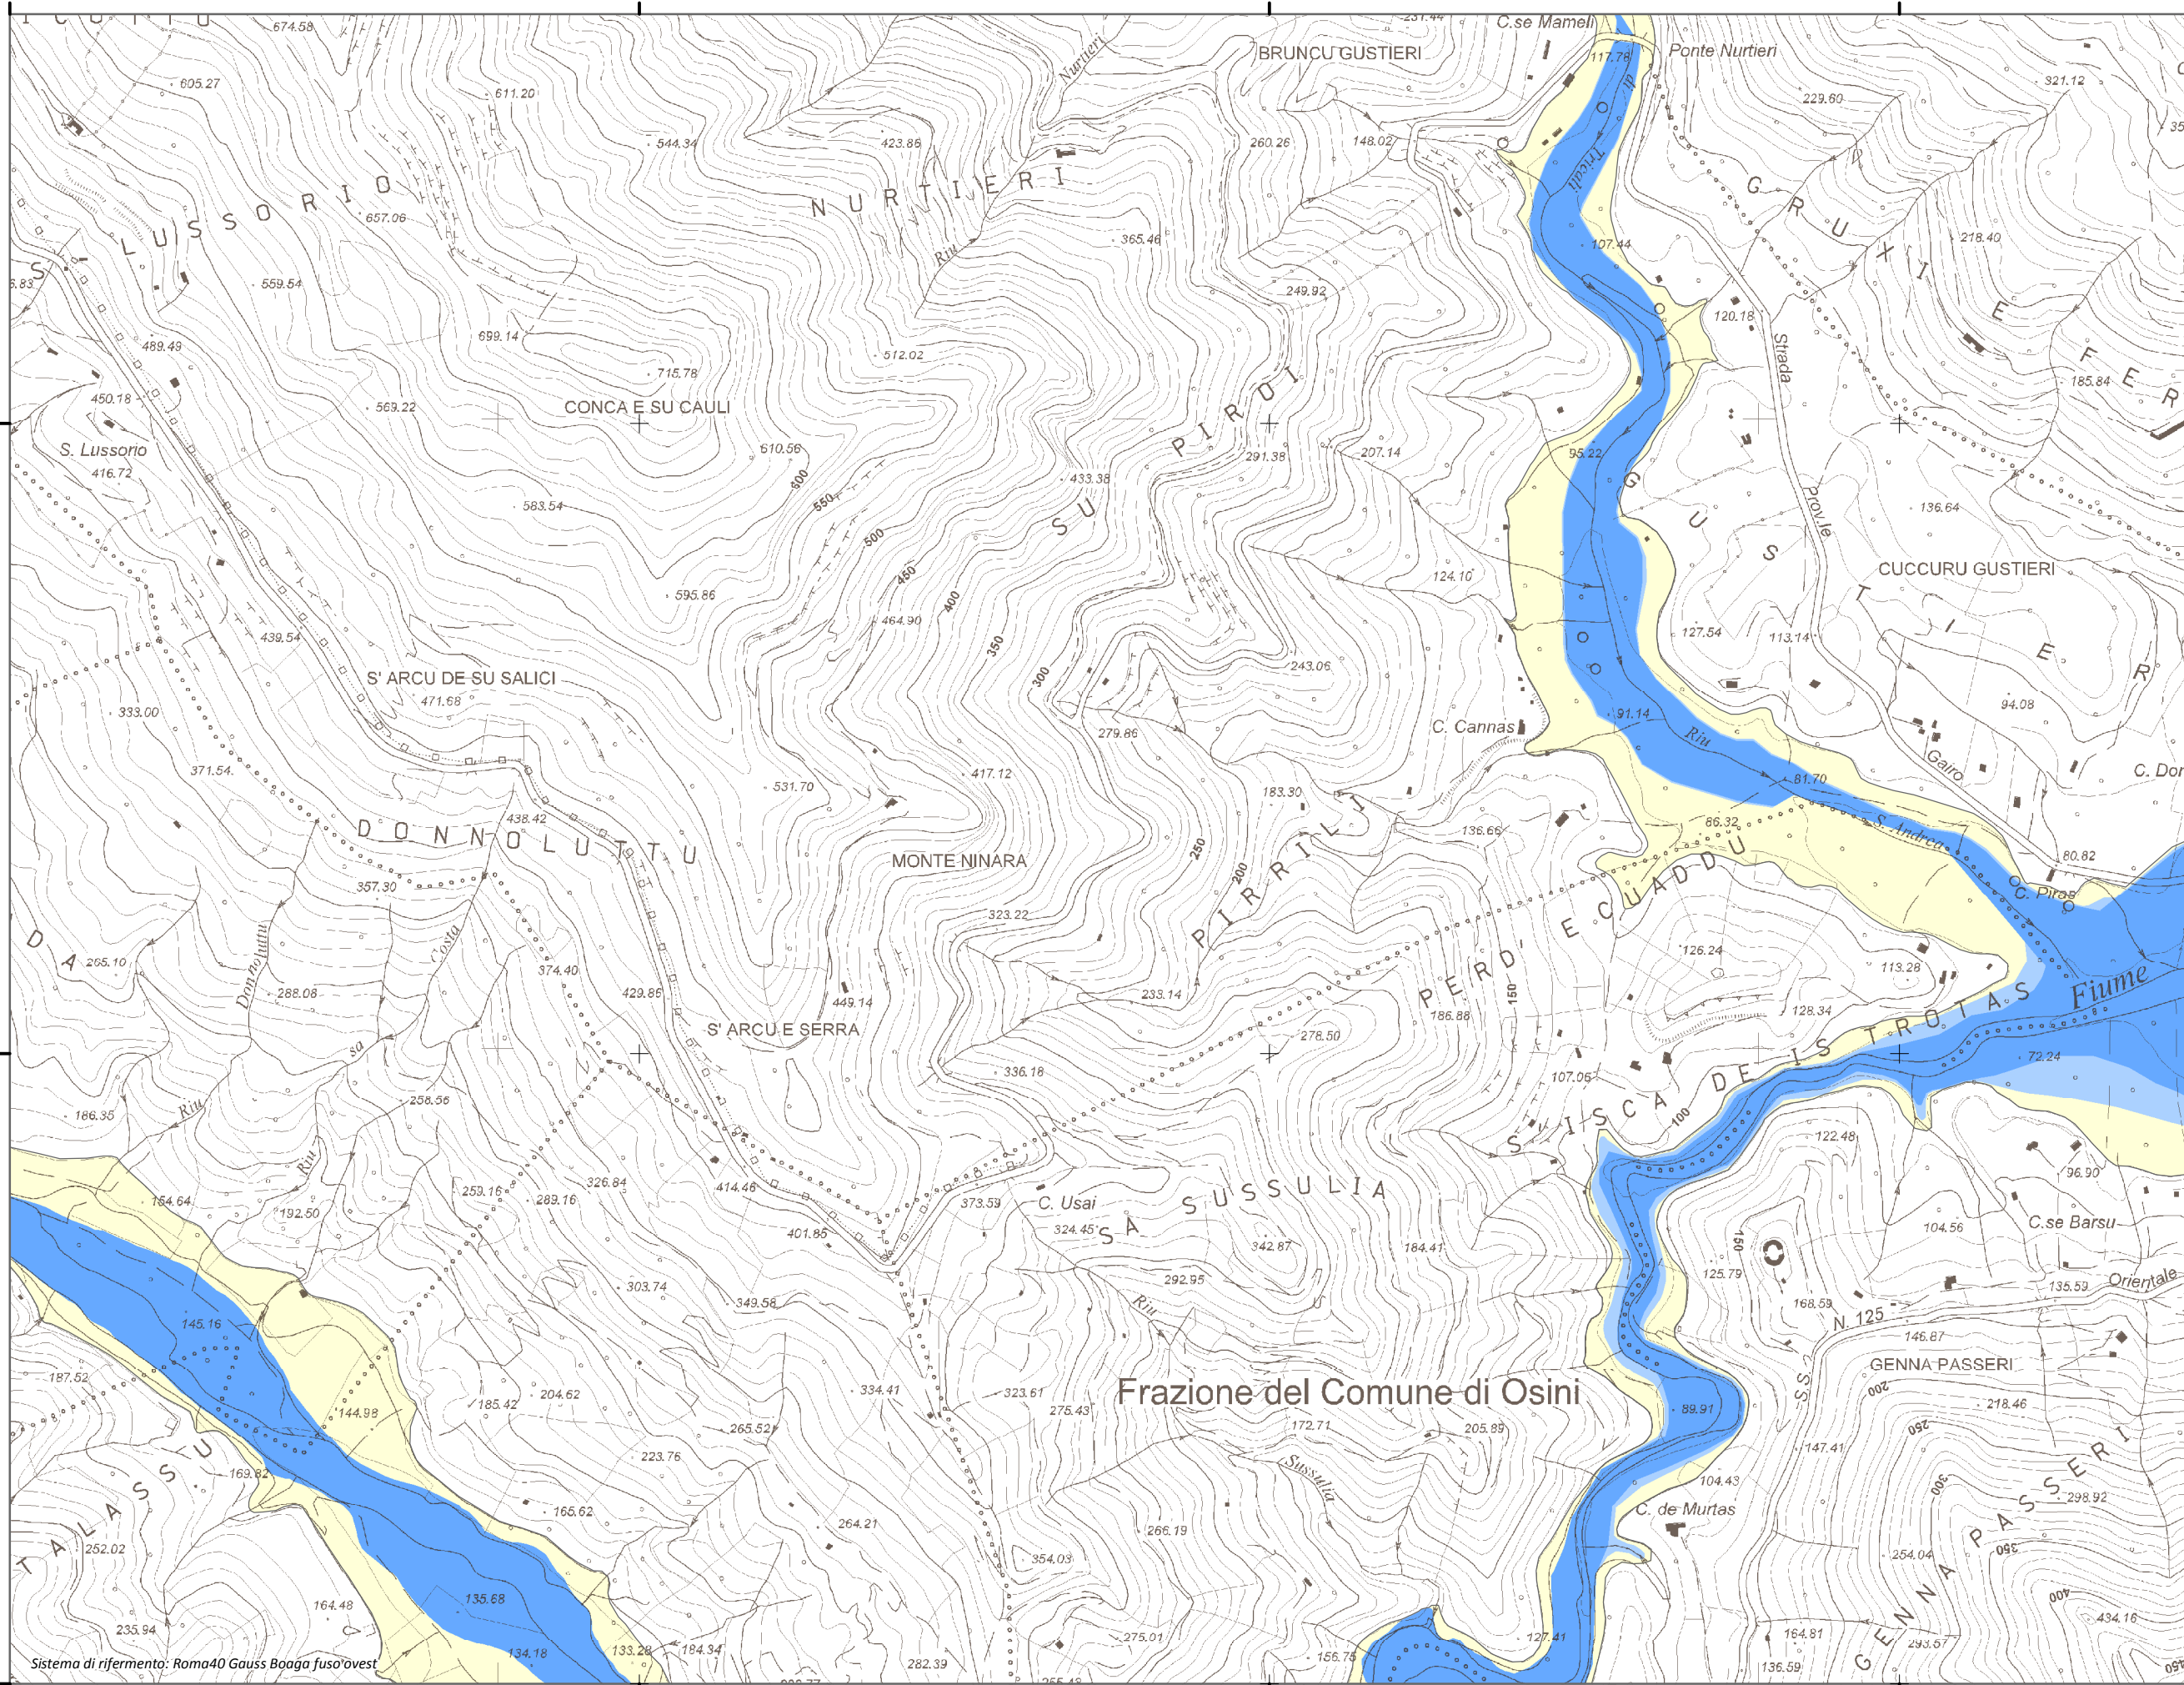

Mappa della Pericolosità da alluvione

Tavola:

Hi-0657

Legenda

Classi di Pericolosità

- P3 - Elevata
Tr ≤ 50 anni
- P2 - Media
50 < Tr ≤ 200 anni
- P1 - Bassa
Tr > 200 anni

Sub Bacino:

6: Sud-Orientale

Data:

Luglio 2015

Revisione:

1.00

Scala 1:10.000

Sistema di riferimento: Roma40 Gauss Boaga fuso'ovest

Frazione del Comune di Osini