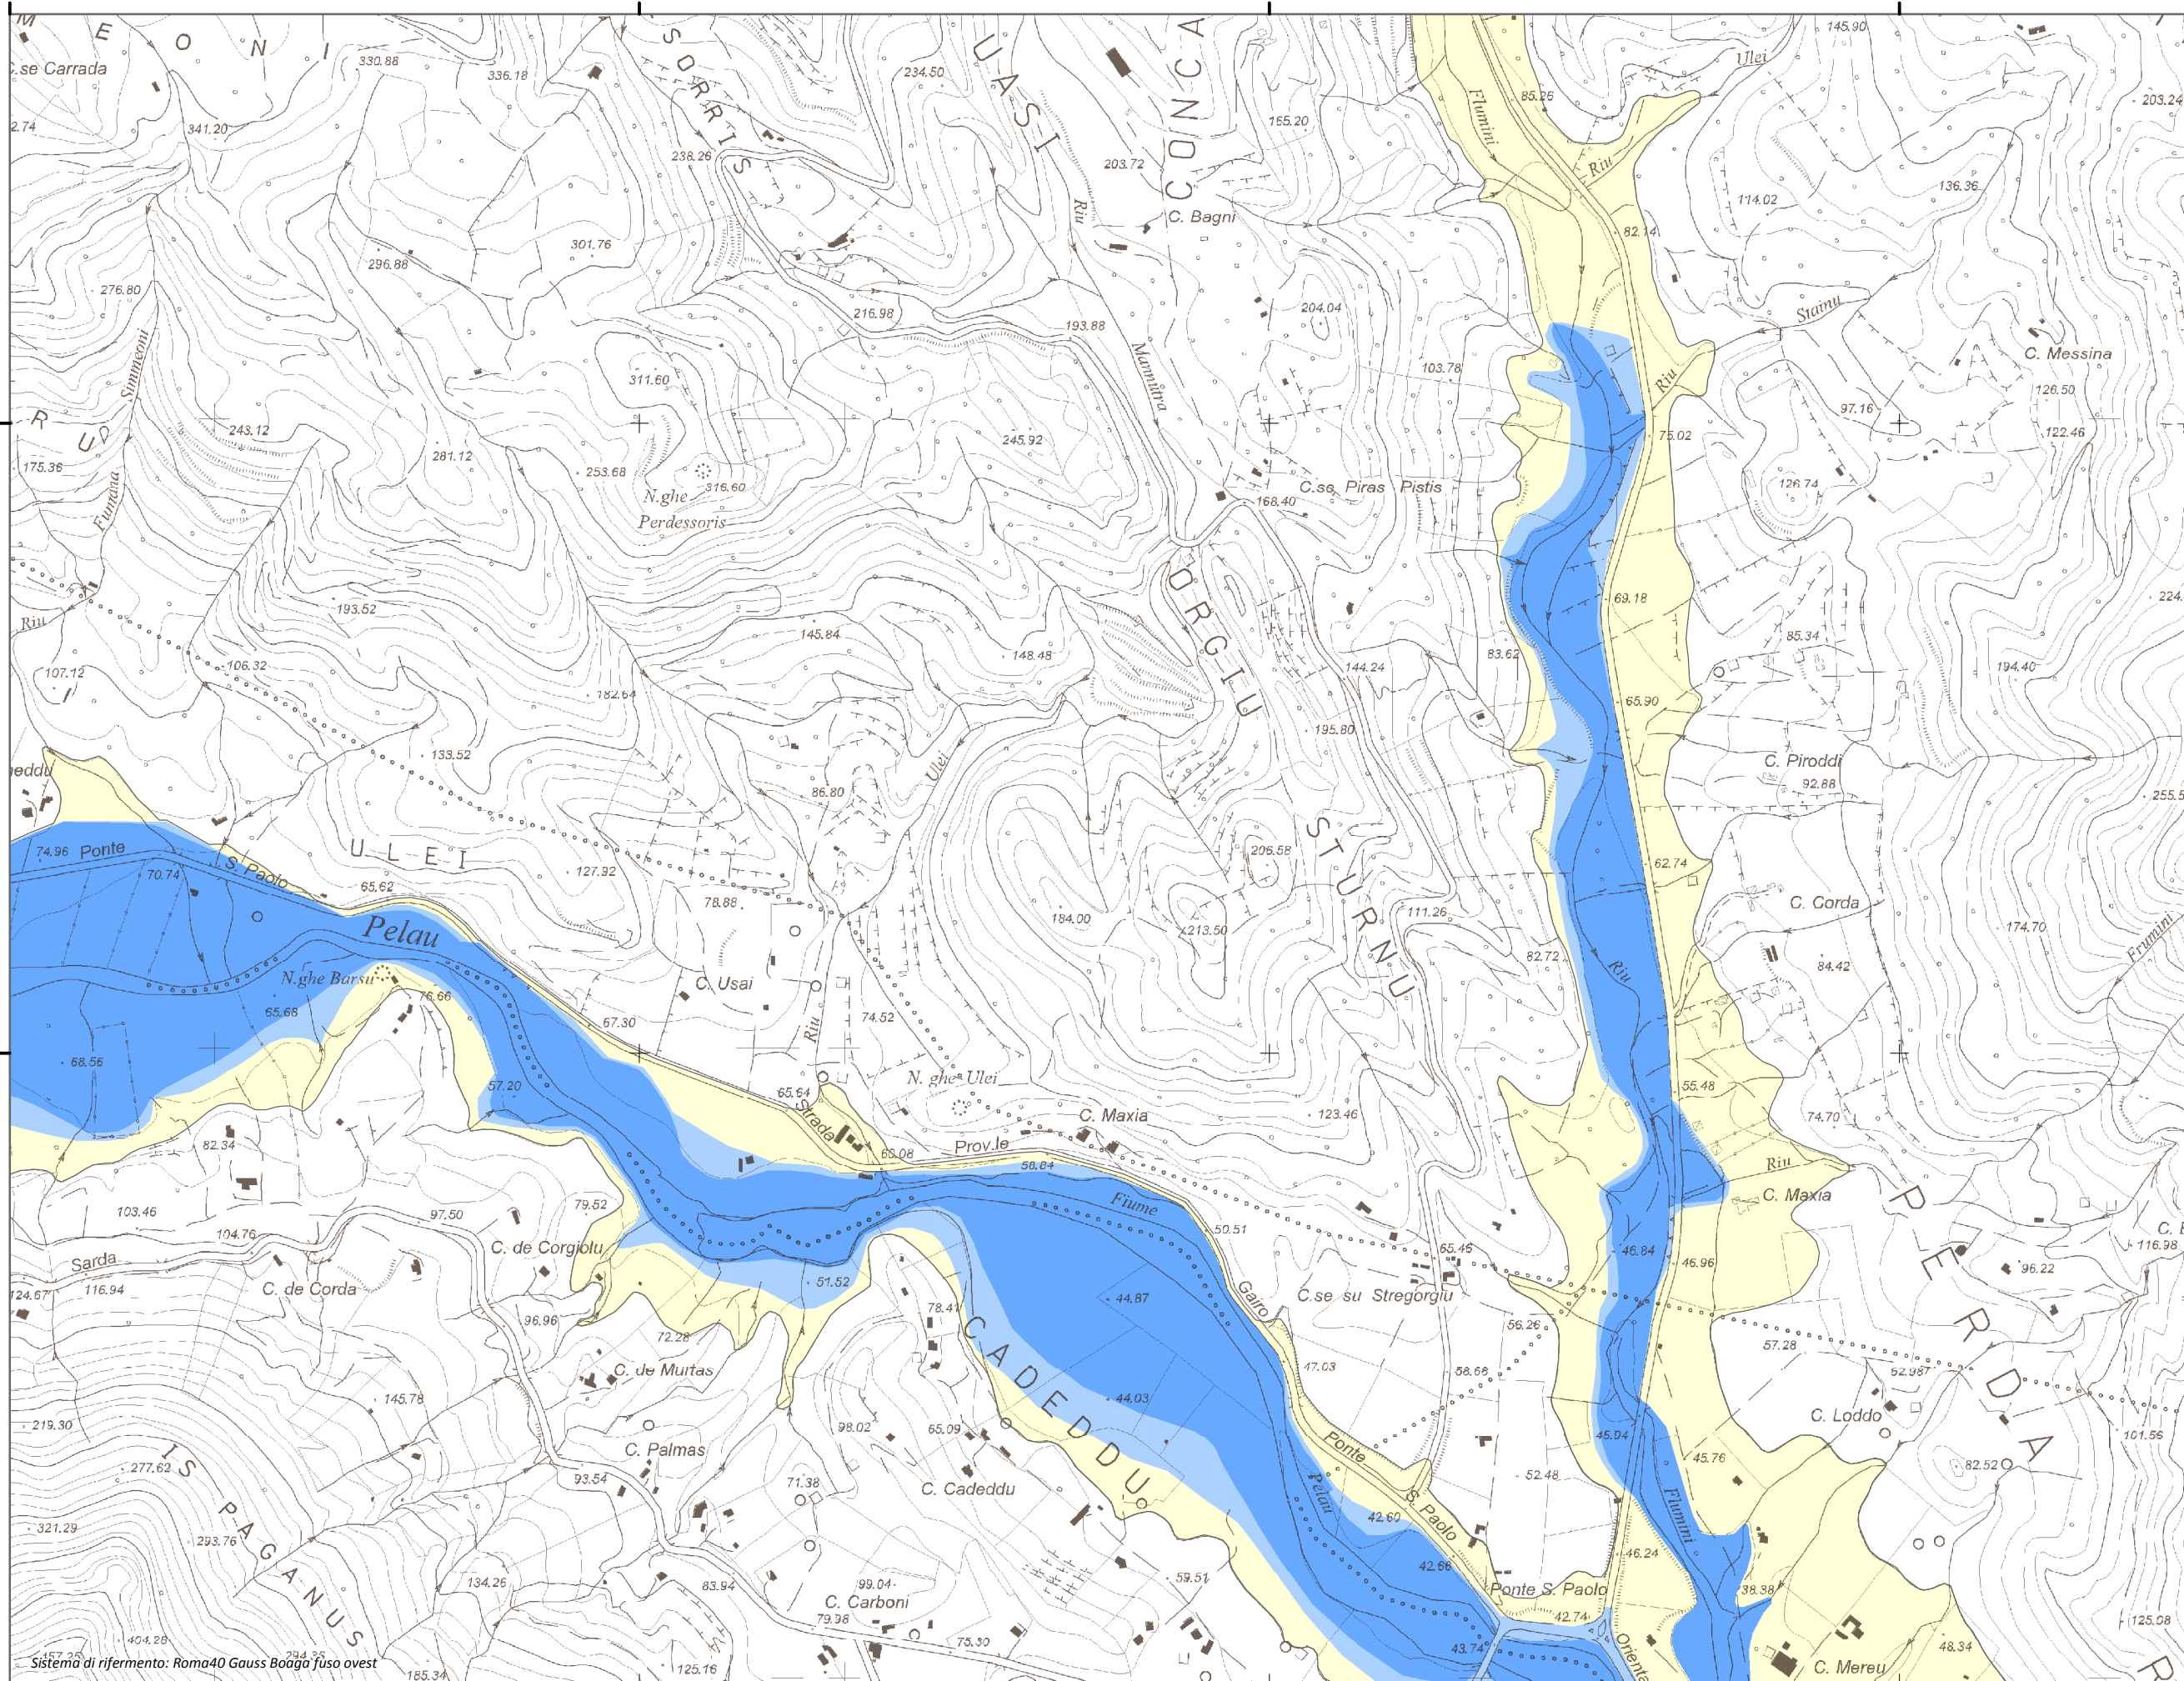

Mappa della Pericolosità da alluvione

Tavola:

Hi-0658

Legenda

Classi di Pericolosità

P3 - Elevata
Tr ≤ 50 anni

P2 - Media
50 < Tr ≤ 200 anni

P1 - Bassa
Tr > 200 anni

Sub Bacino:

6: Sud-Orientale

Data:

Luglio 2015

Revisione:

1.00

Scala 1:10.000

Sistema di riferimento: Roma40 Gauss Boaga fuso ovest