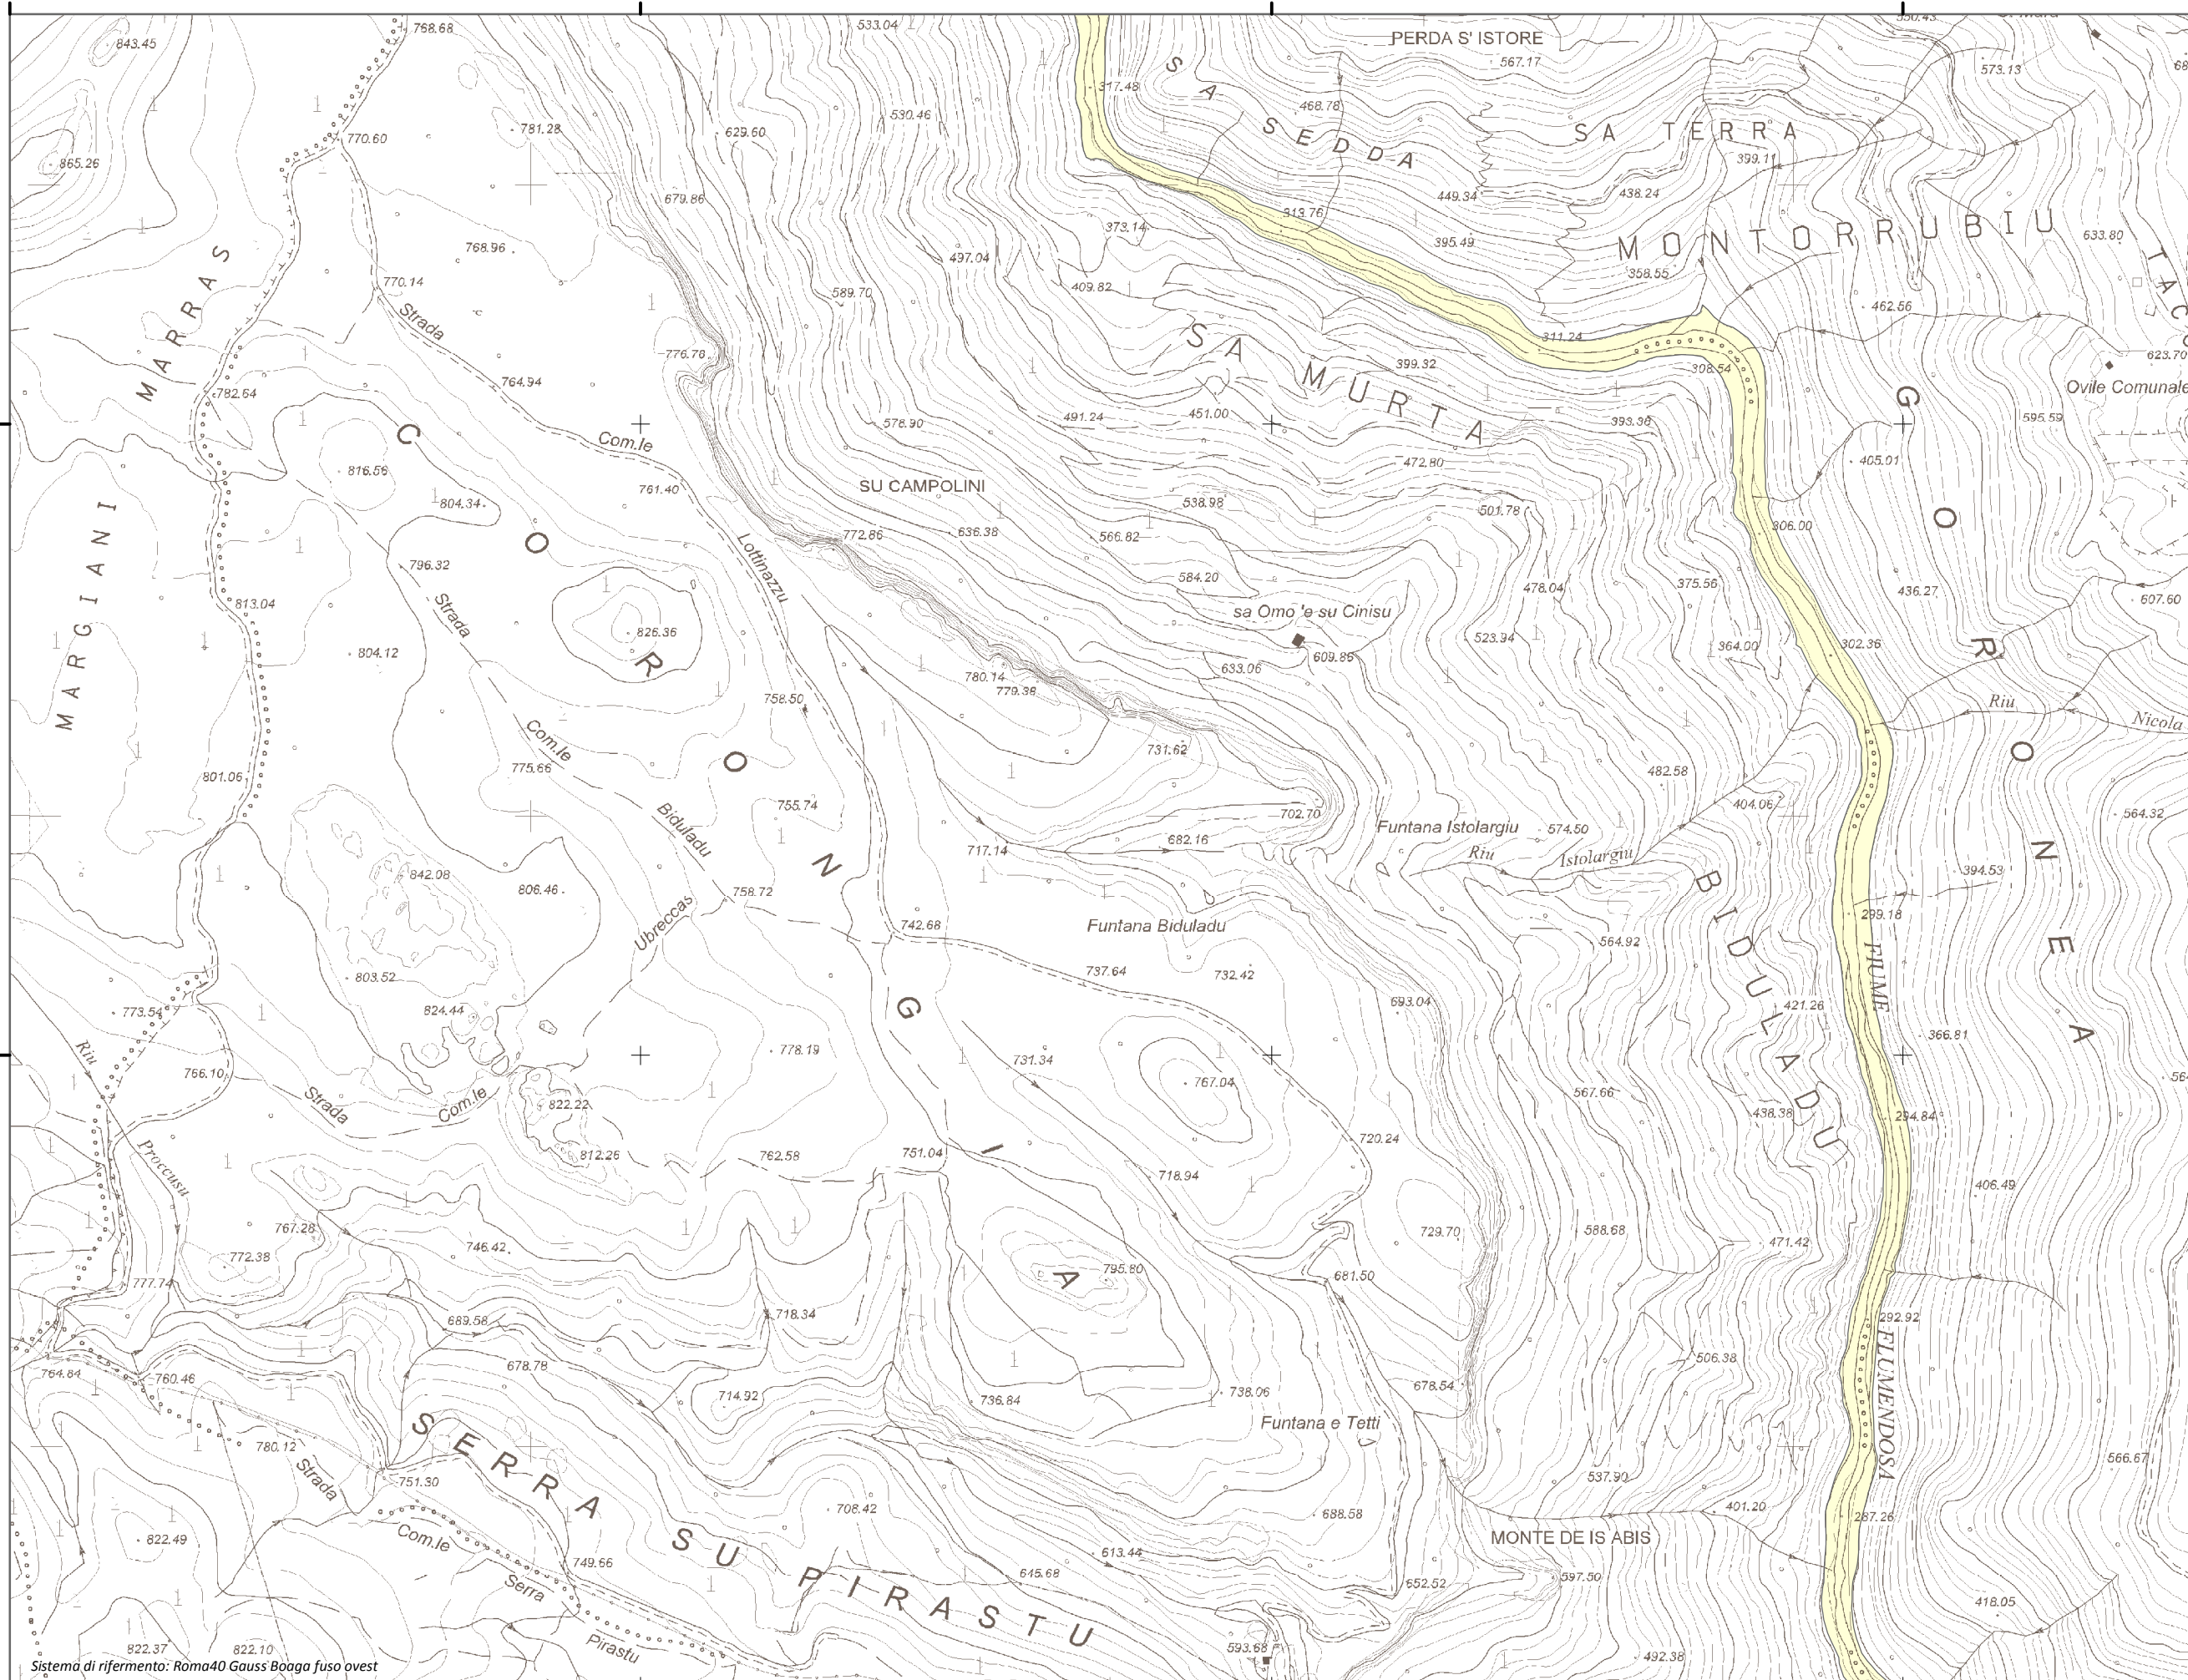

#### Mappa della Pericolosità da alluvione

Tavola:

**Hi-0666**

##### Classi di Pericolosità

- P3 - Elevata  
Tr ≤ 50 anni
- P2 - Media  
50 < Tr ≤ 200 anni
- P1 - Bassa  
Tr > 200 anni

Sub Bacino:

7: Flumendosa-Campidano-Cixerri

Data:

Luglio 2015

Revisione:

1.00

Scala 1:10.000

Sistema di riferimento: Roma40 Gauss Boaga fuso ovest