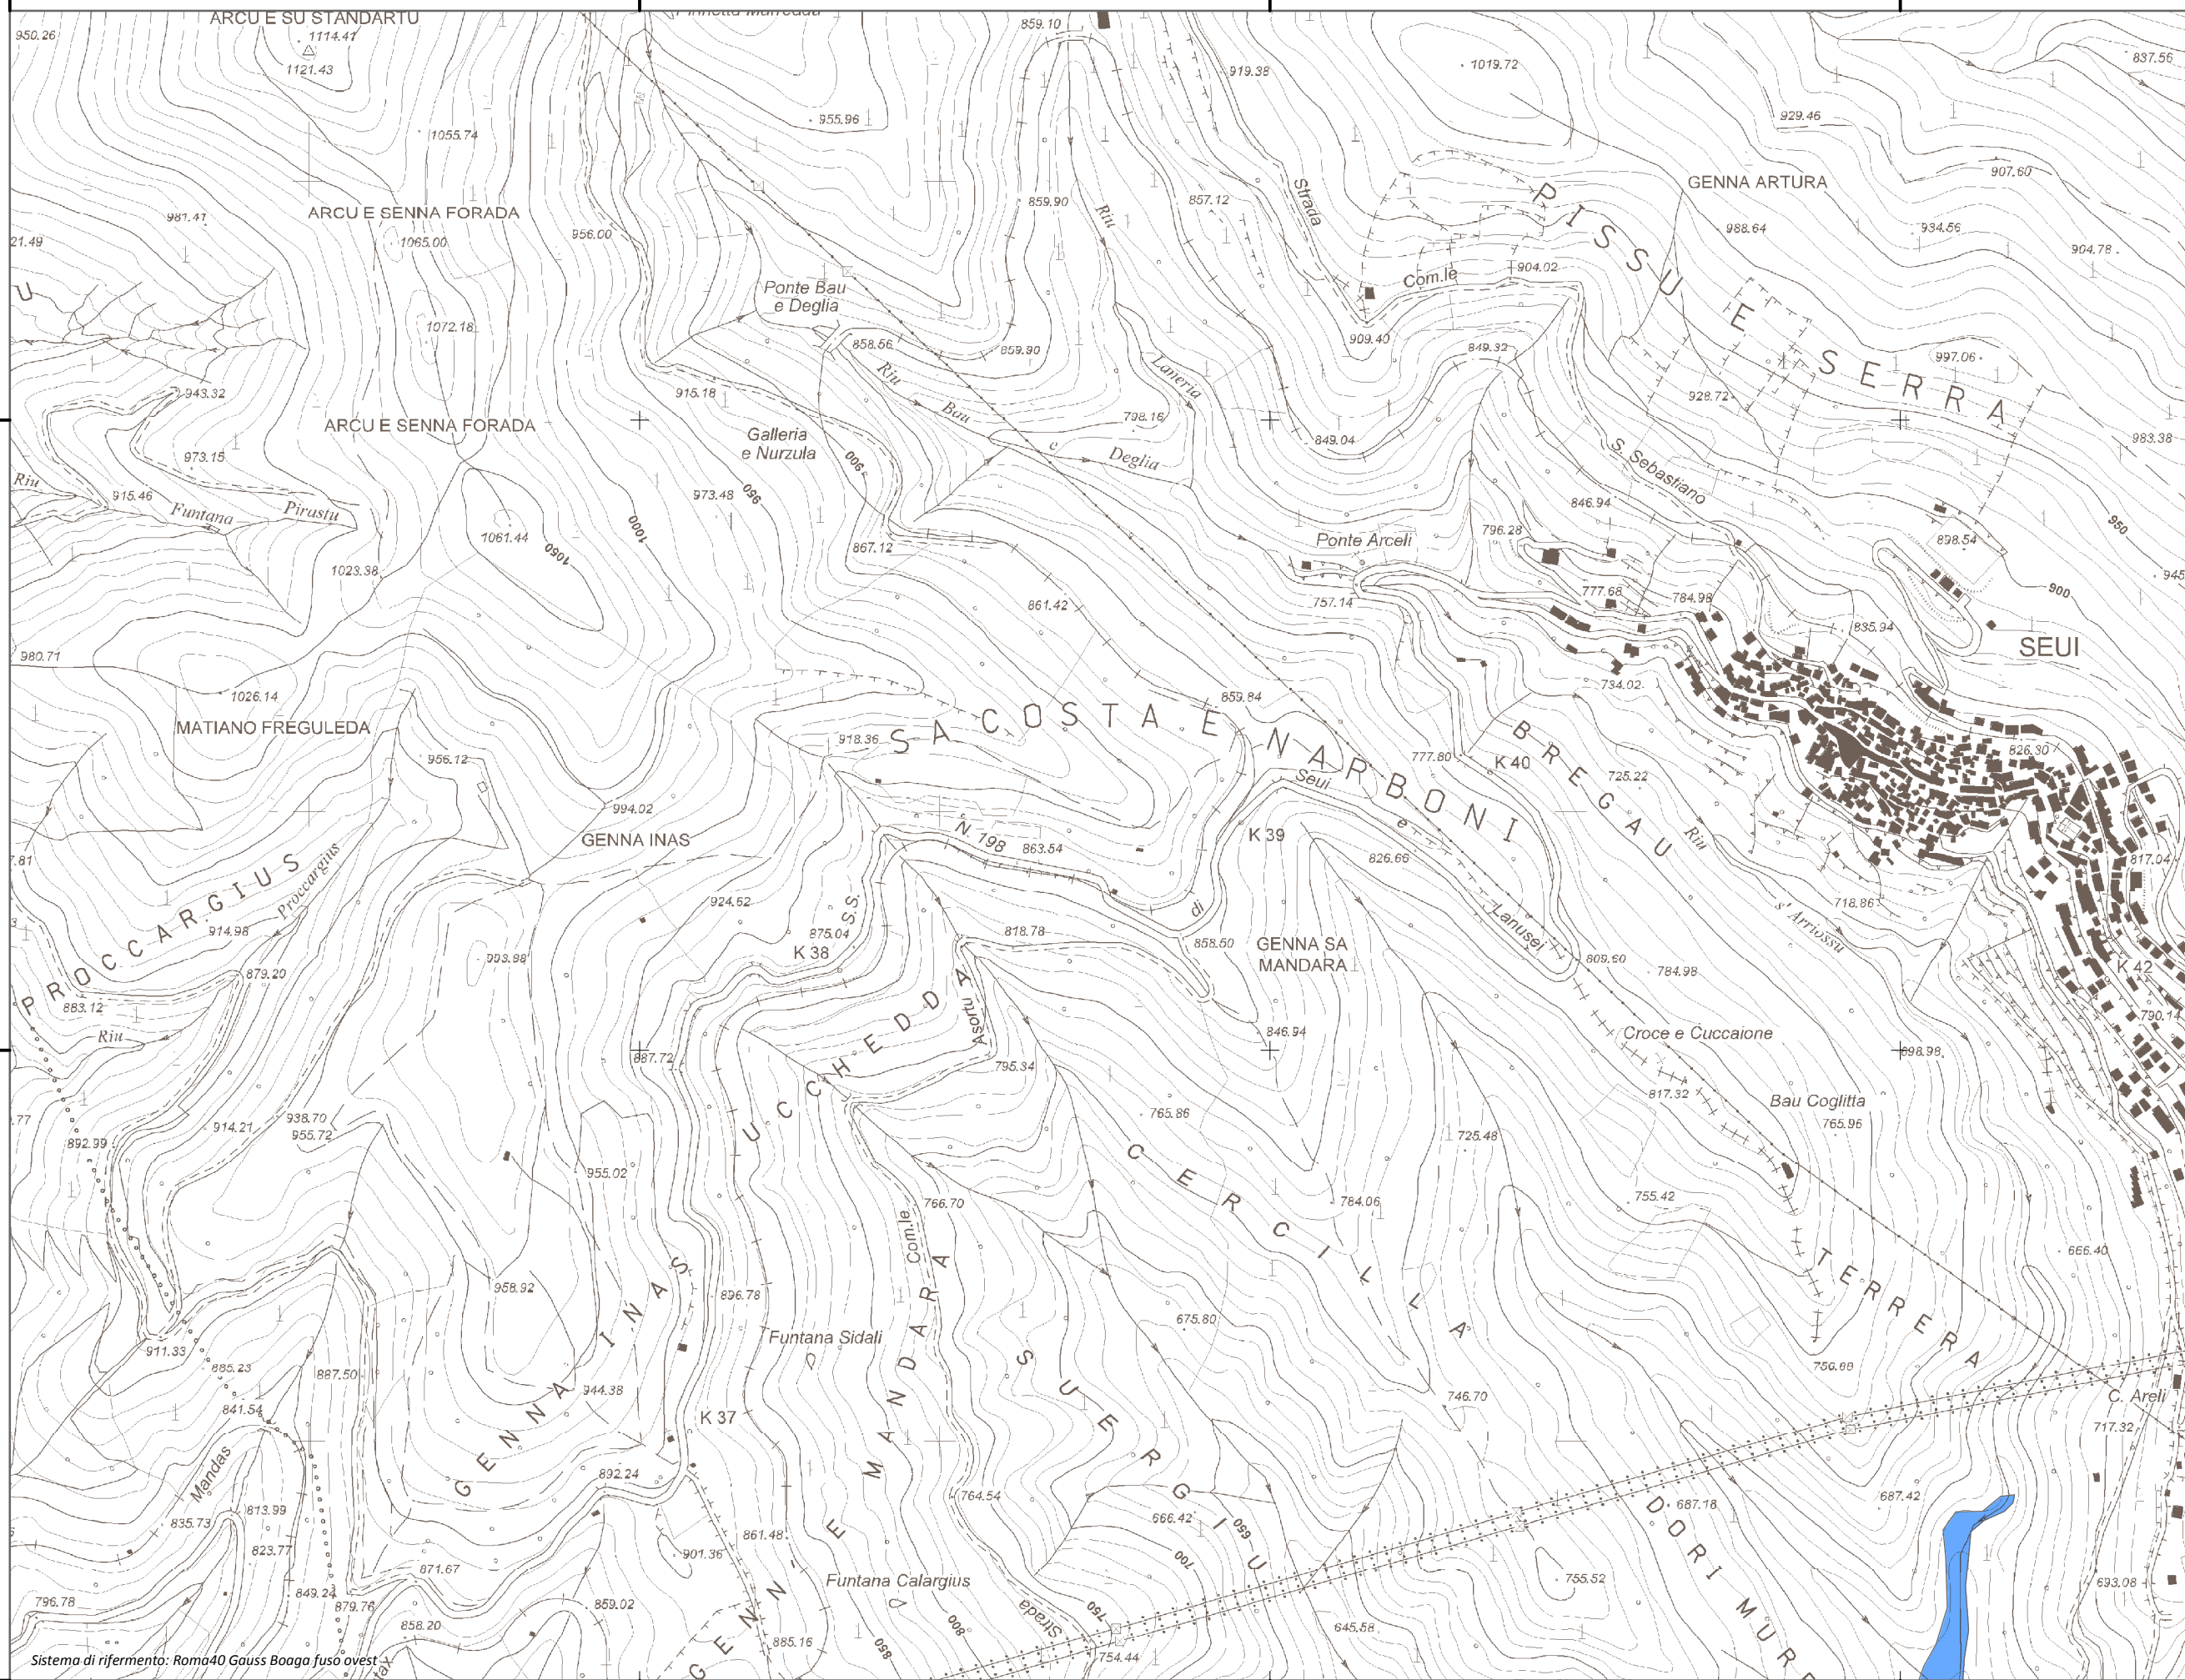

### Mappa della Pericolosità da alluvione

Tavola:

Hi-0667

##### Classi di Pericolosità

- P3 - Elevata  
Tr ≤ 50 anni
- P2 - Media  
50 < Tr ≤ 200 anni
- P1 - Bassa  
Tr > 200 anni

Sub Bacino:

7: Flumendosa-Campidano-Cixerri

Data:

Luglio 2015

Revisione:

1.00

Scala 1:10.000

Sistema di riferimento: Roma40 Gauss Boaga fuso ovest