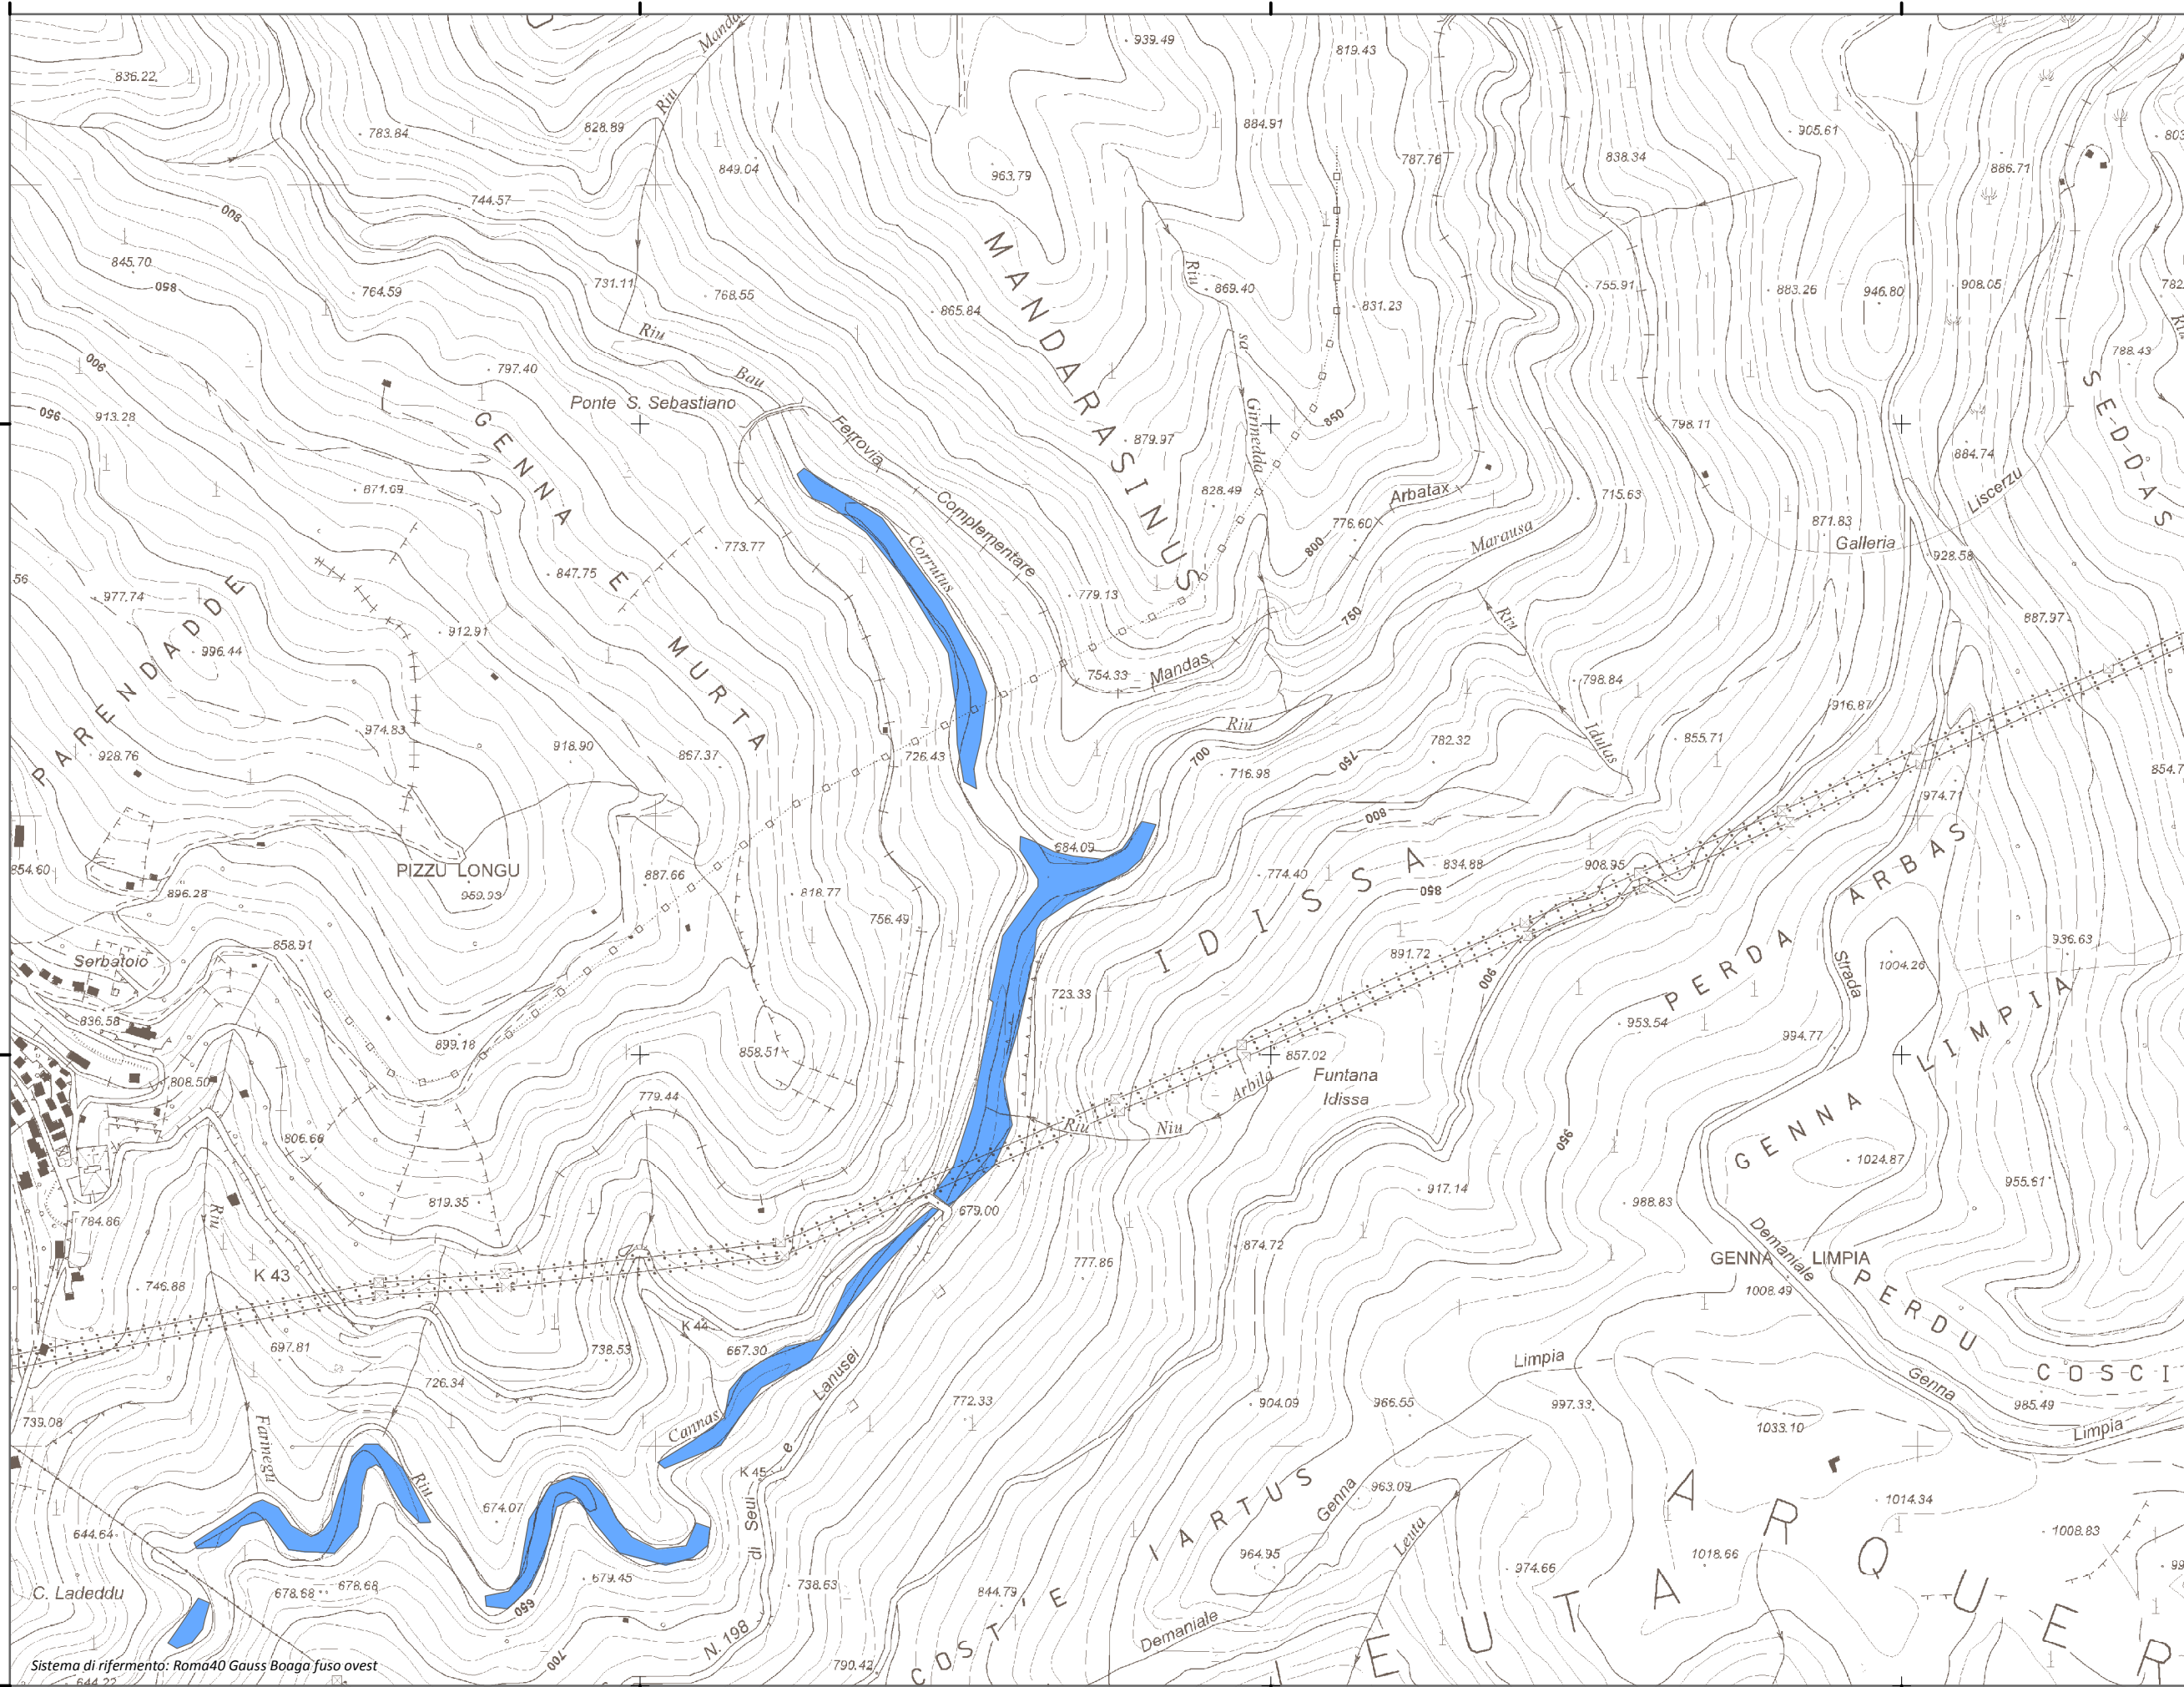

Mappa della Pericolosità da alluvione

Tavola:

Hi-0668

Legenda

Classi di Pericolosità

- P3 - Elevata
Tr ≤ 50 anni
- P2 - Media
50 < Tr ≤ 200 anni
- P1 - Bassa
Tr > 200 anni

Sub Bacino:
7: Flumendosa-Campidano-Cixerri

Data:
Luglio 2015

Revisione:
1.00

Scala 1:10.000

Sistema di riferimento: Roma40 Gauss Boaga fuso ovest