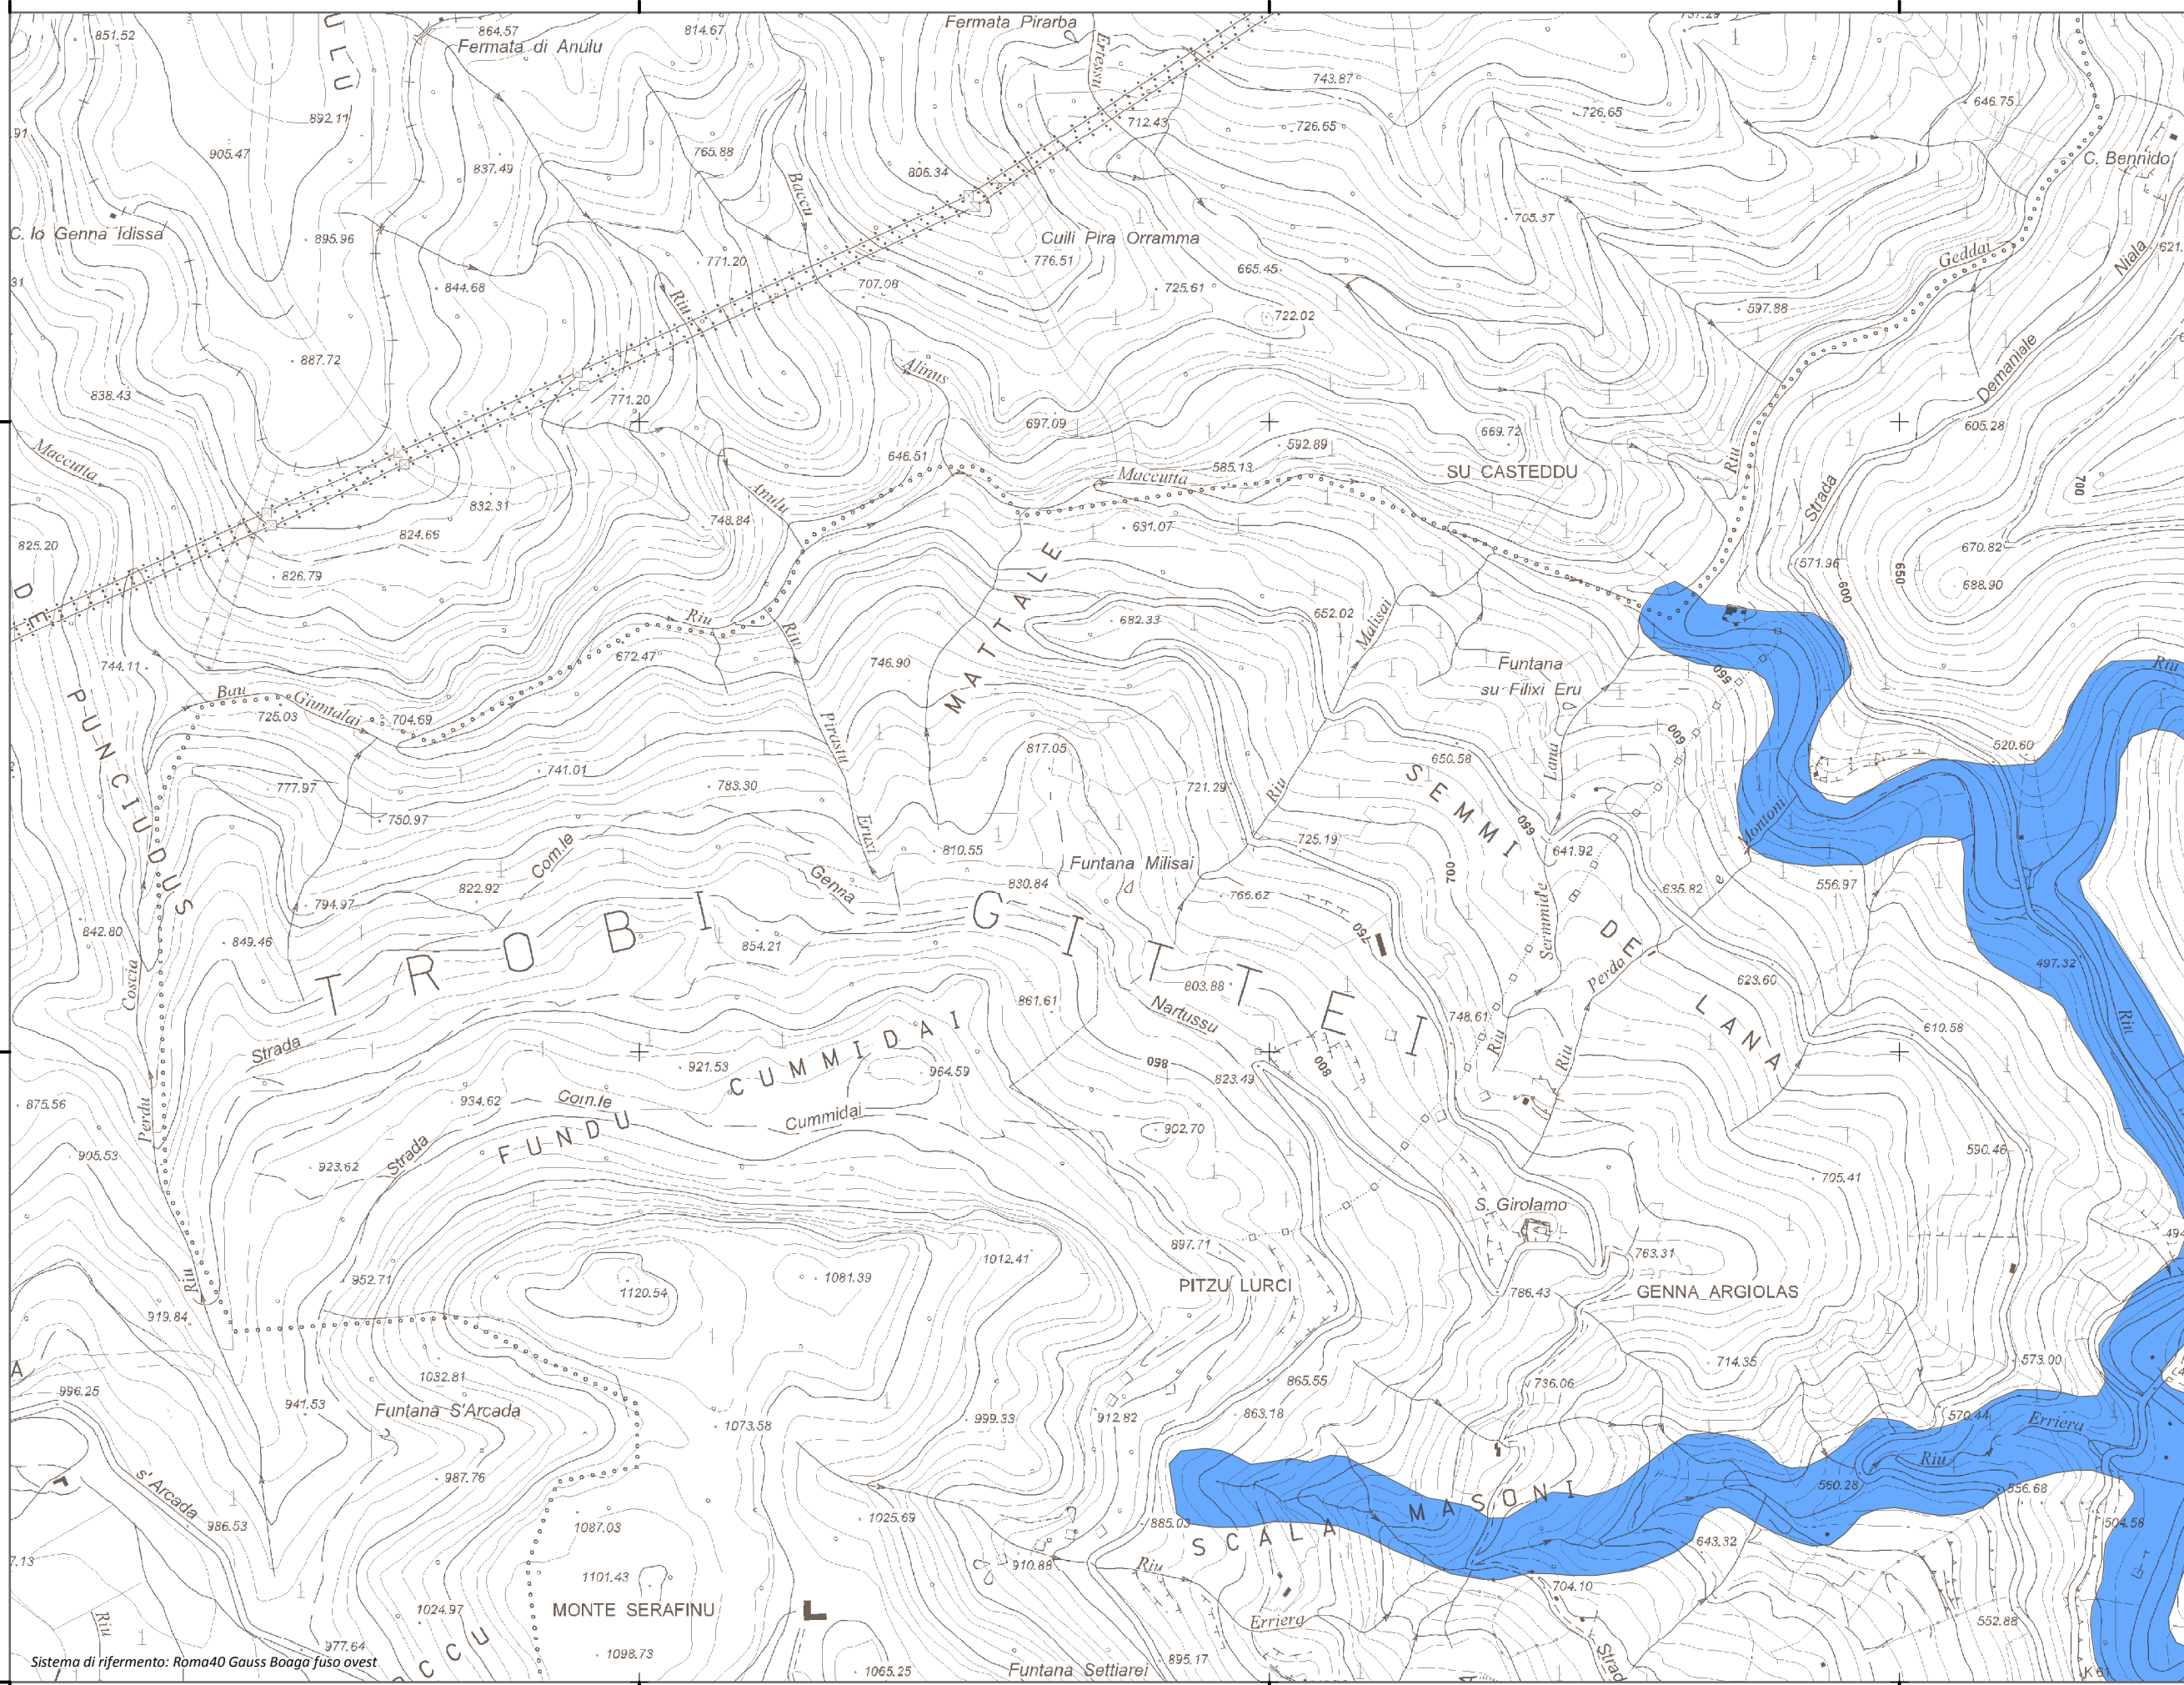

Mapa della Pericolosità da alluvione

Tavola:

Hi-0669

Legenda

Classi di Pericolosità

- P3 - Elevata
Tr ≤ 50 anni
- P2 - Media
50 < Tr ≤ 200 anni
- P1 - Bassa
Tr > 200 anni

Sub Bacino:
7: Flumendosa-Campidano-Cixerri

Data:
Luglio 2015

Revisione:
1.00

Scala 1:10.000

Sistema di riferimento: Roma40 Gauss Boaga fuso ovest