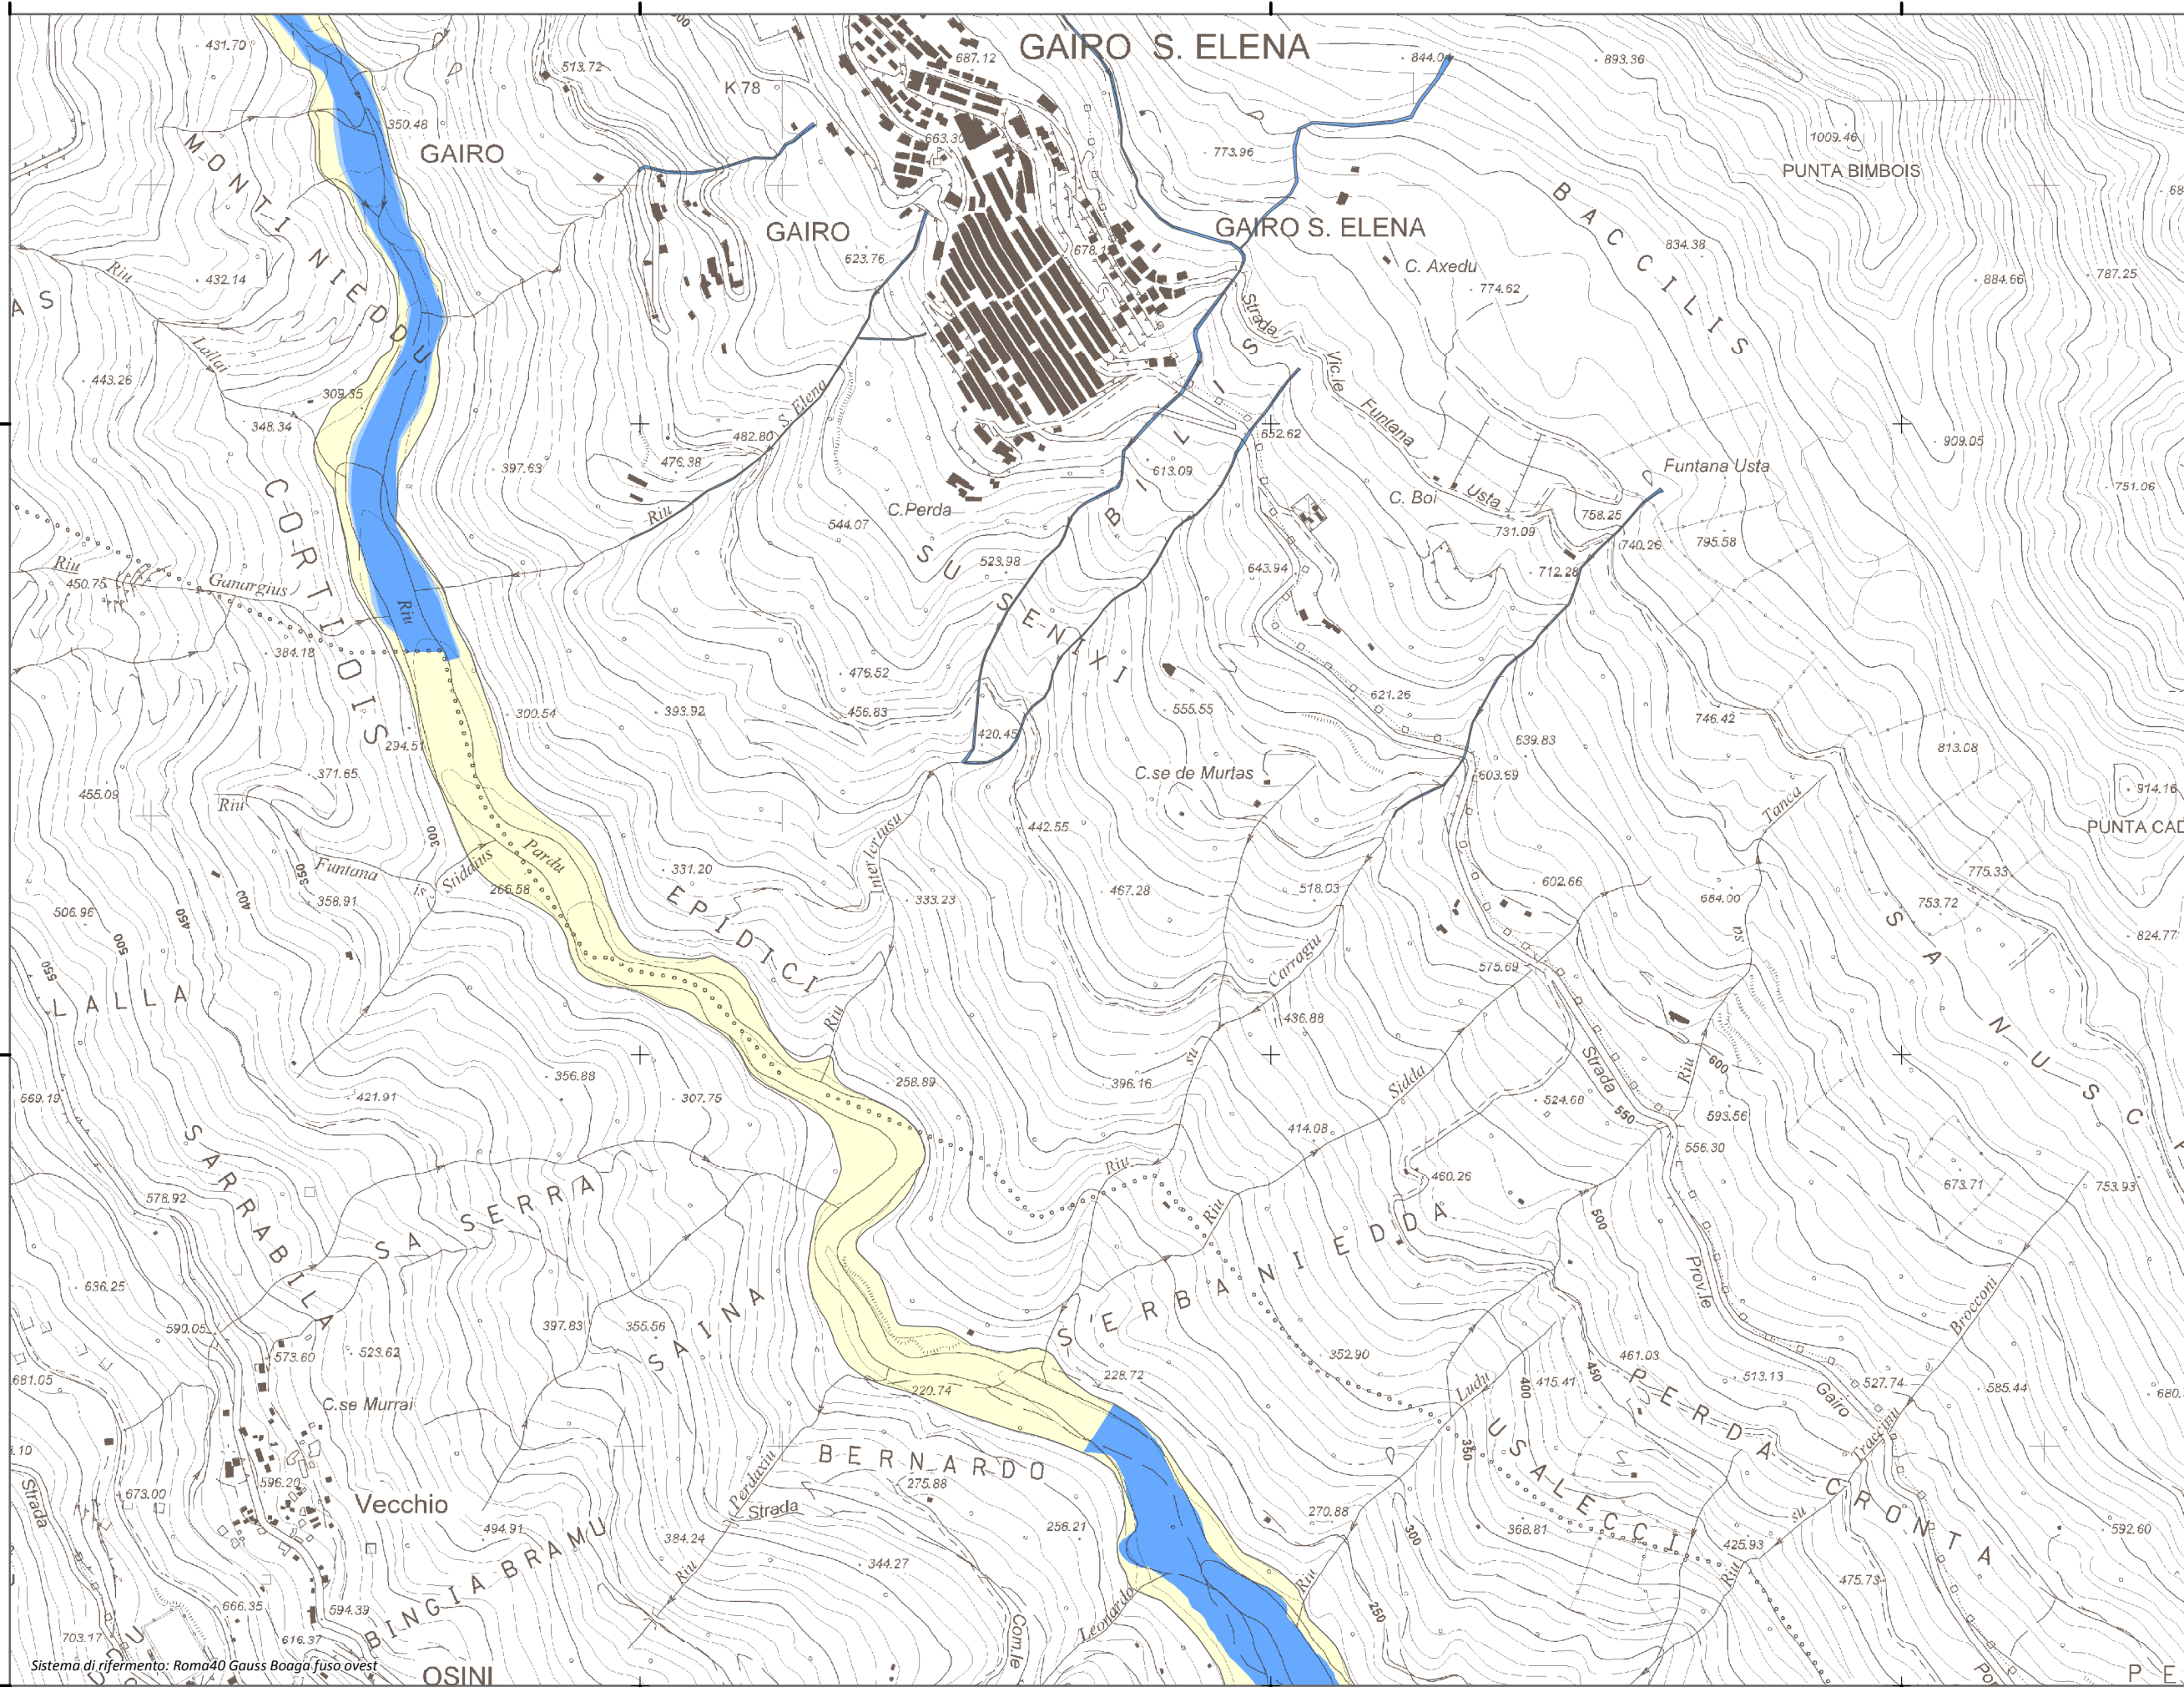

Mappa della Pericolosità da alluvione

Tavola:

Hi-0672

Legenda

Classi di Pericolosità

- P3 - Elevata
Tr ≤ 50 anni
- P2 - Media
50 < Tr ≤ 200 anni
- P1 - Bassa
Tr > 200 anni

Sub Bacino:

6: Sud-Orientale

Data:

Luglio 2015

Revisione:

1.00

Scala 1:10.000

Sistema di riferimento: Roma40 Gauss Boaga fuso ovest