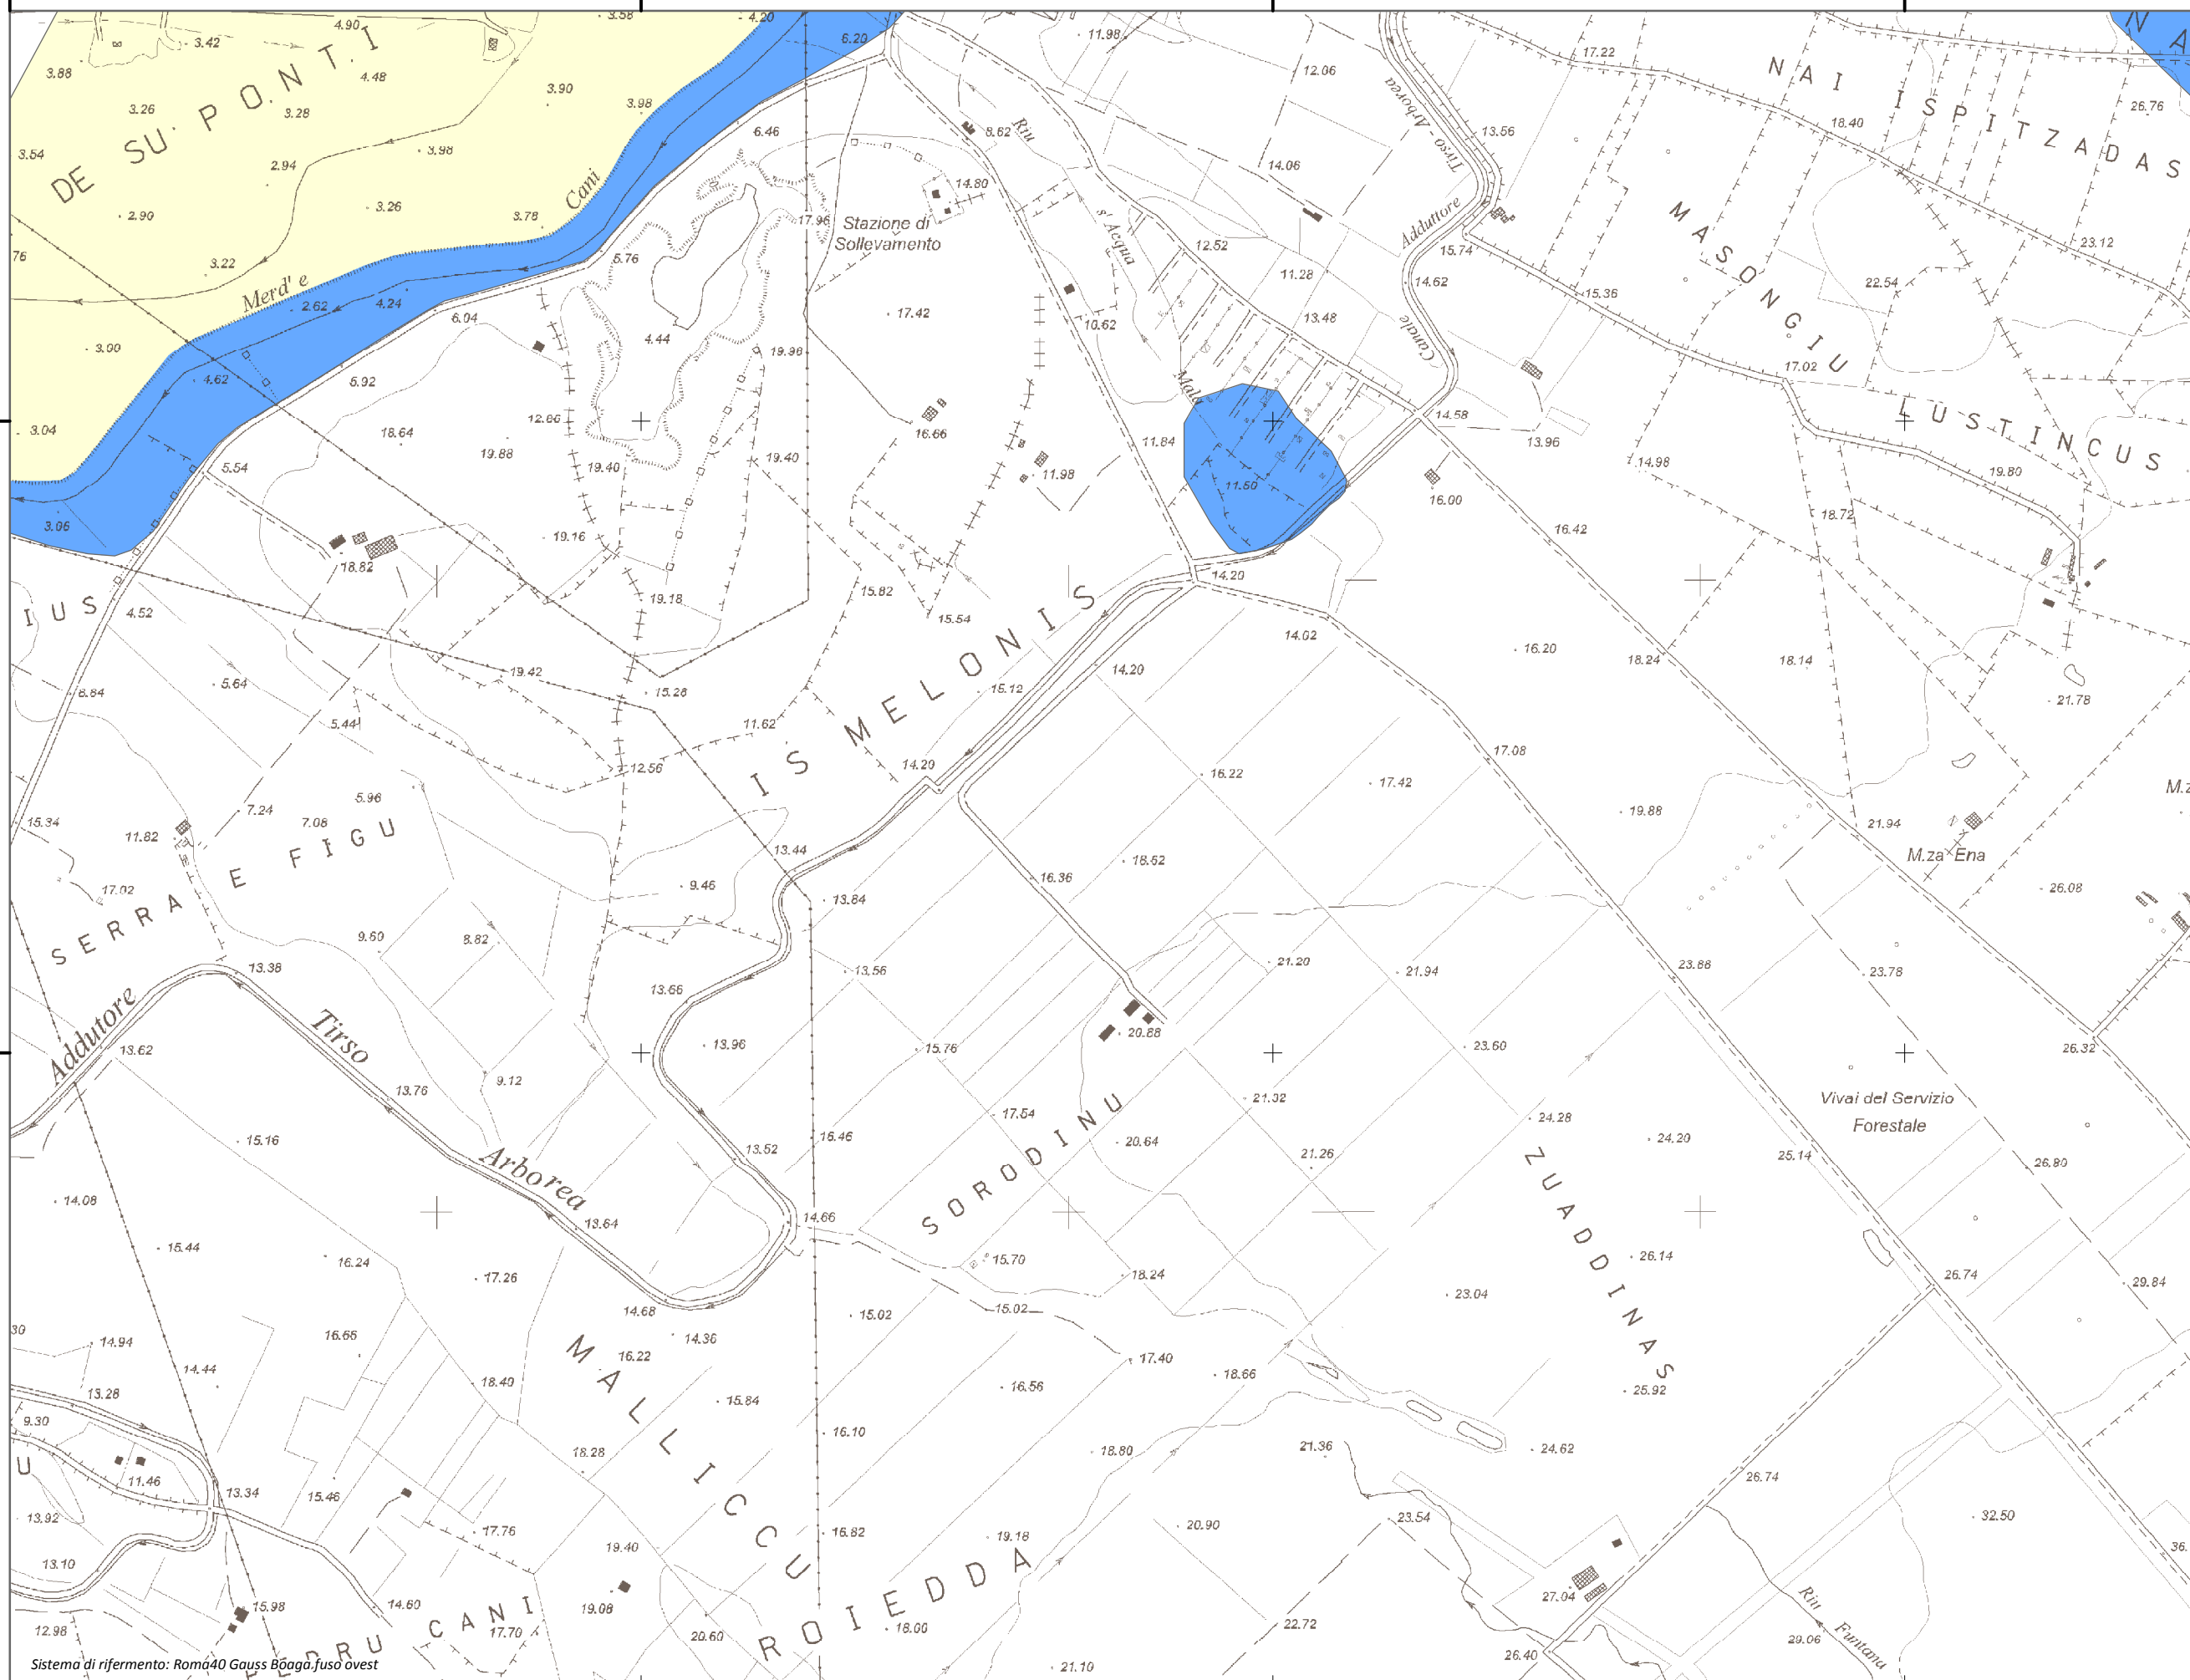

Mappa della Pericolosità da alluvione

Tavola:

Hi-0680

Legenda

Classi di Pericolosità

- P3 - Elevata
Tr ≤ 50 anni
- P2 - Media
50 < Tr ≤ 200 anni
- P1 - Bassa
Tr > 200 anni

Sub Bacino:

2: Tirso

Data:

Luglio 2015

Revisione:

1.00

Scala 1:10.000

Sistema di riferimento: Roma40 Gauss Boaga, fuso ovest