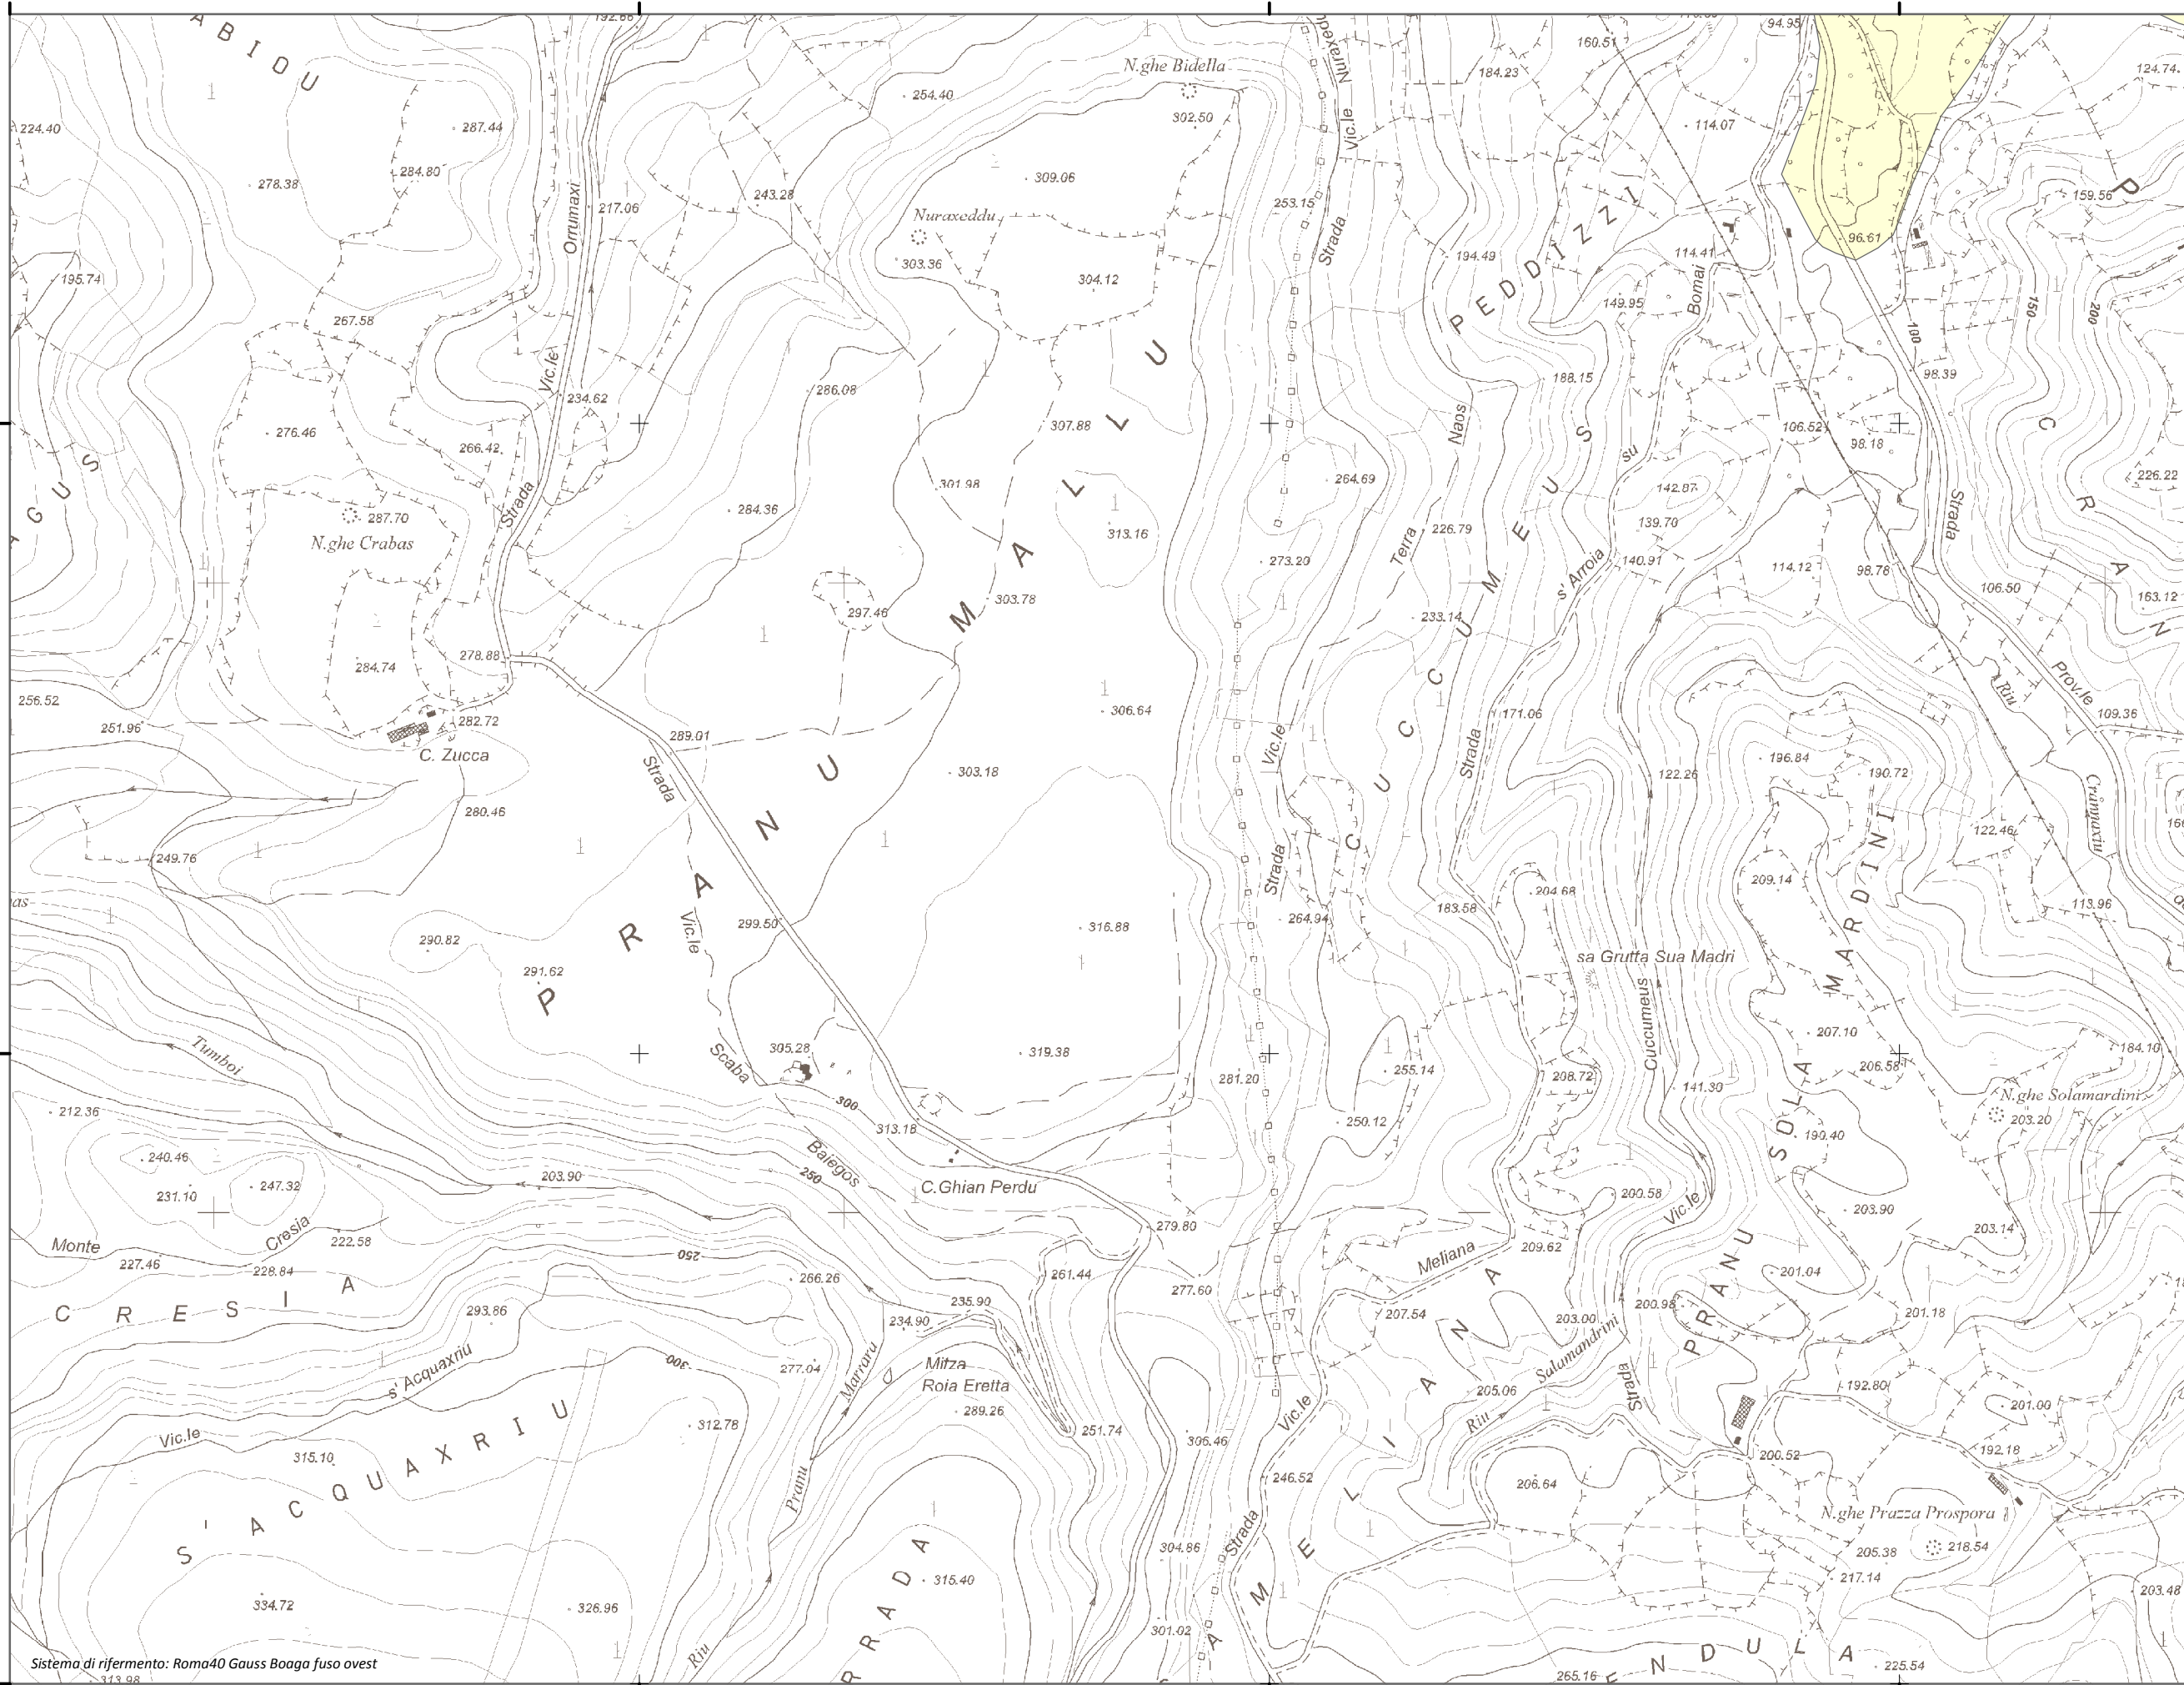

Mapa della Pericolosità da alluvione

Tavola:

Hi-0682

Legenda

Classi di Pericolosità

- P3 - Elevata
Tr ≤ 50 anni
- P2 - Media
50 < Tr ≤ 200 anni
- P1 - Bassa
Tr > 200 anni

Sub Bacino:

2: Tirso

Data:

Luglio 2015

Revisione:

1.00

Scala 1:10.000

Sistema di riferimento: Roma40 Gauss Boaga fuso ovest