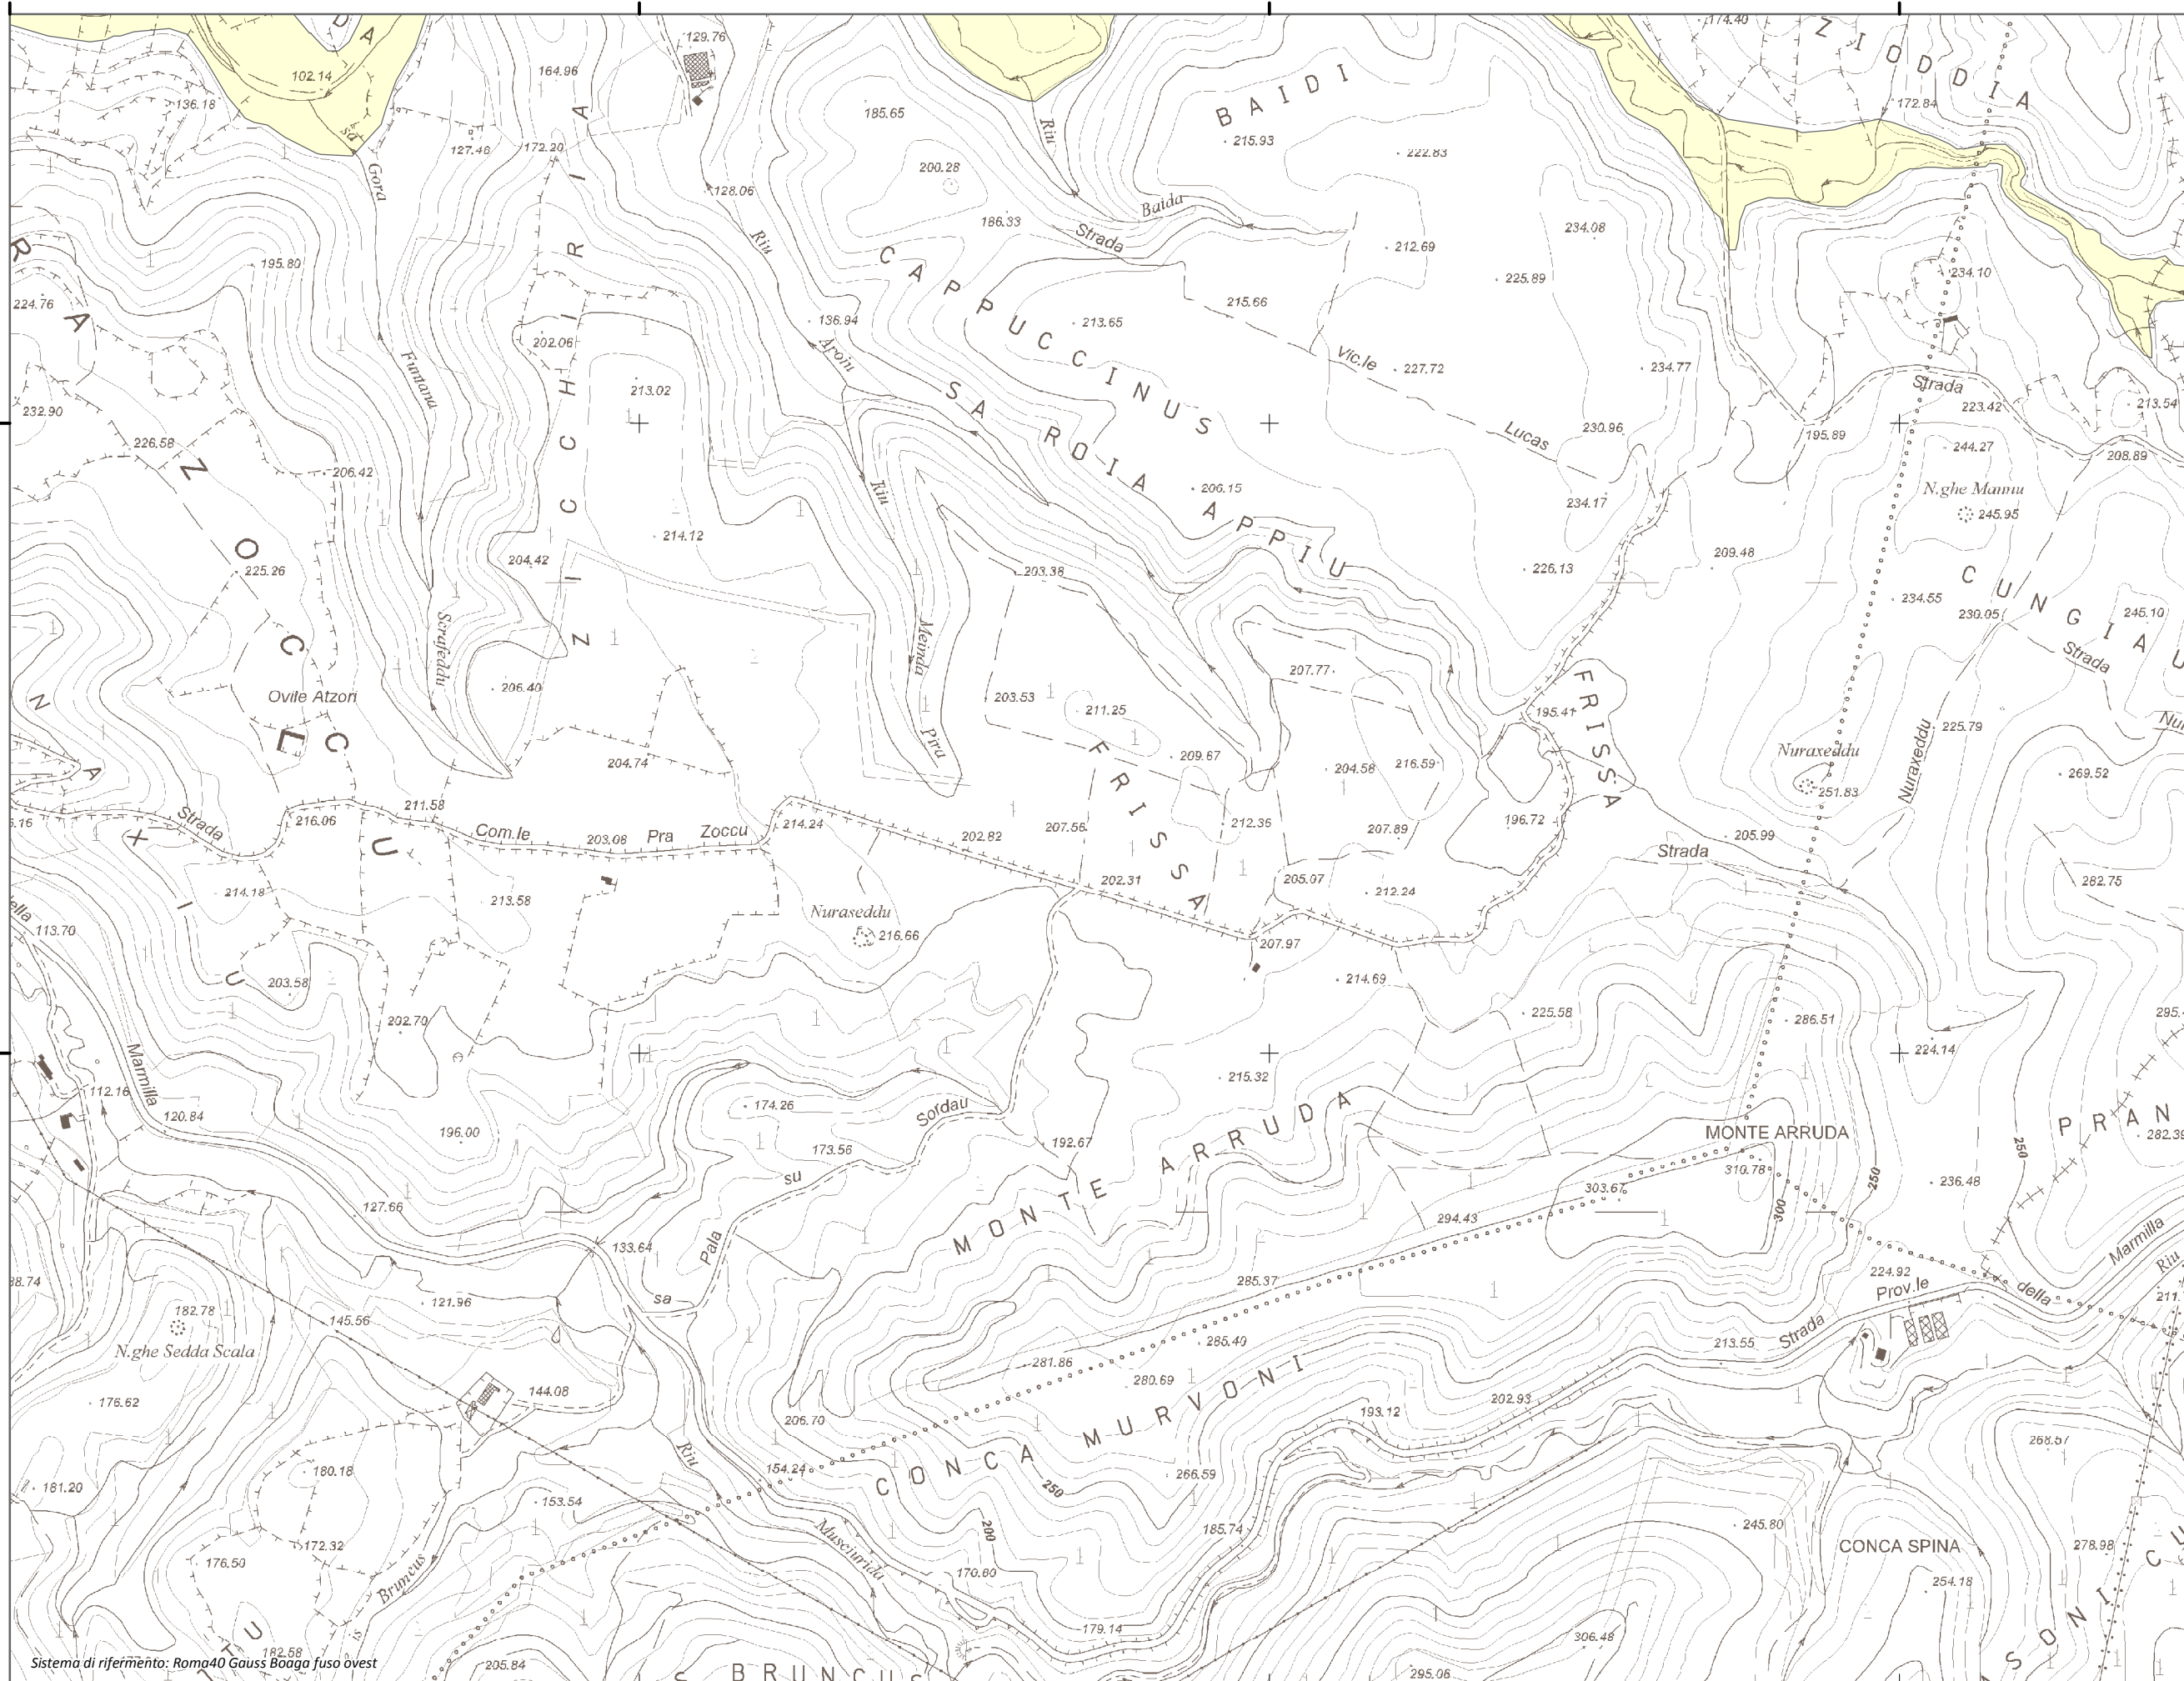

Mapa della Pericolosità da alluvione

Tavola:

Hi-0683

Legenda

Classi di Pericolosità

- P3 - Elevata
Tr ≤ 50 anni
- P2 - Media
50 < Tr ≤ 200 anni
- P1 - Bassa
Tr > 200 anni

Sub Bacino:

2: Tirso

Data:

Luglio 2015

Revisione:

1.00

Scala 1:10.000

Sistema di riferimento: Roma40 Gauss Boaga fuso ovest