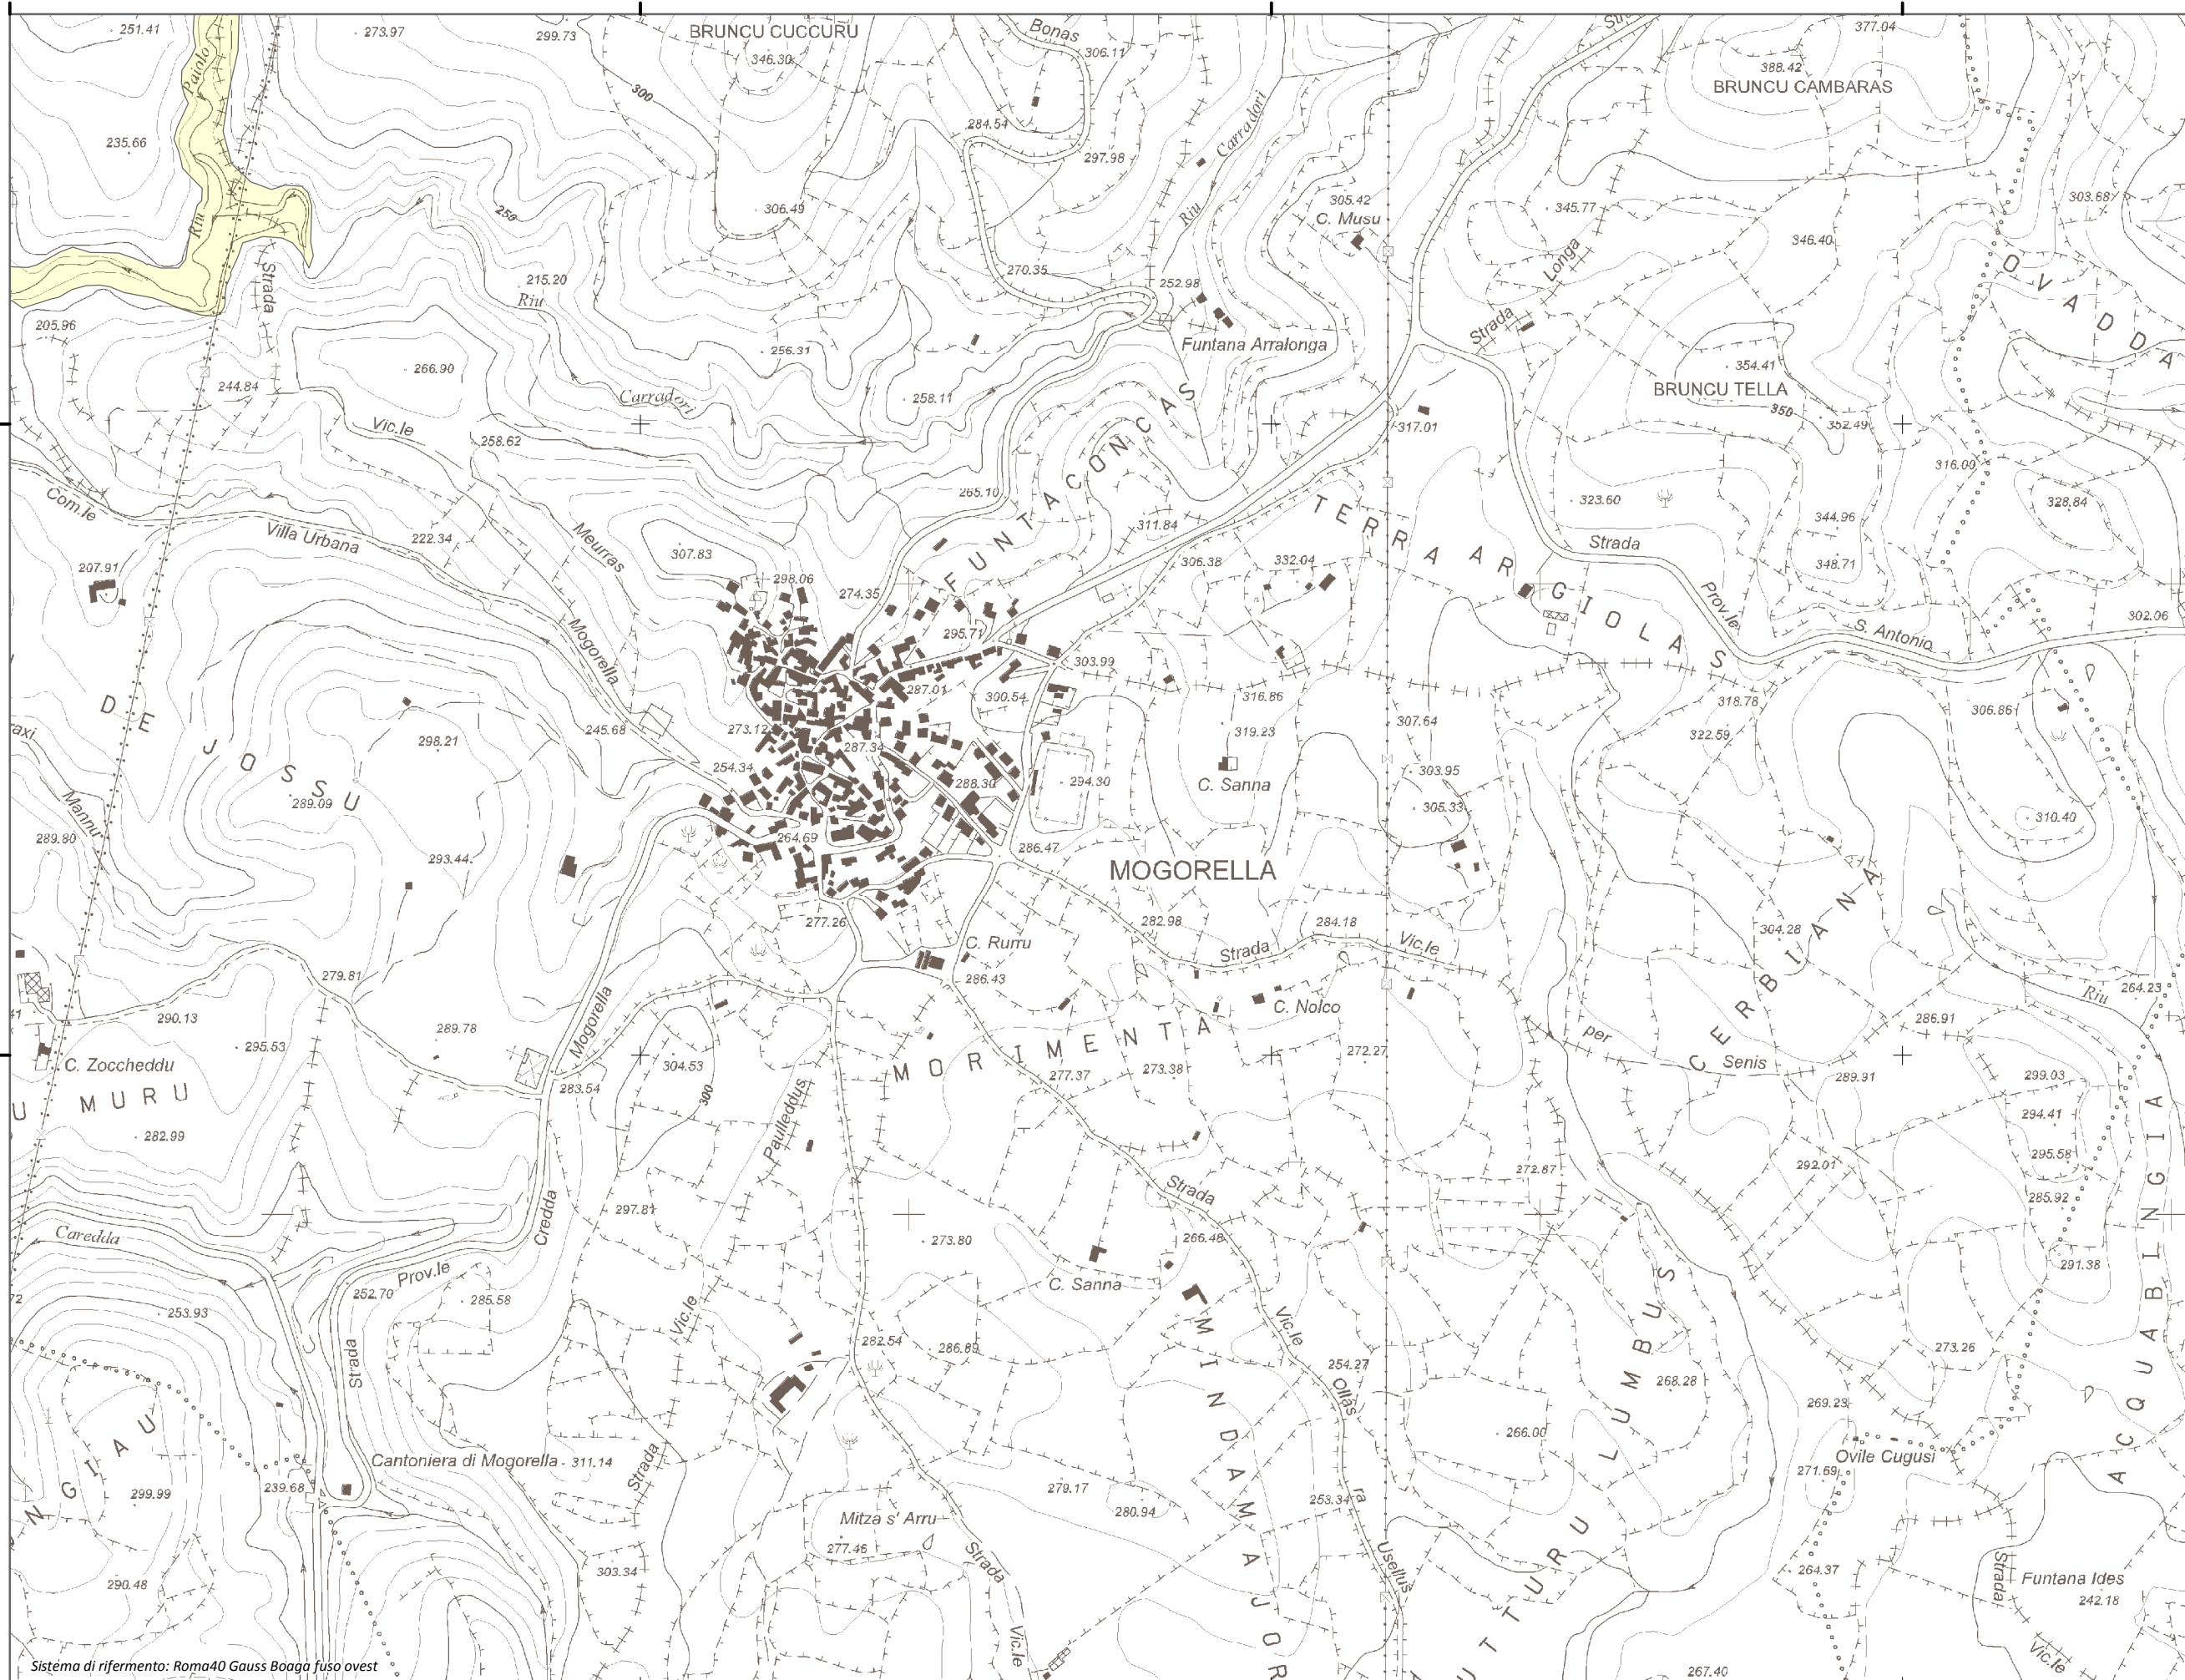

Mapa della Pericolosità da alluvione

Tavola:

Hi-0684

Legenda

Classi di Pericolosità

- P3 - Elevata
Tr ≤ 50 anni
- P2 - Media
50 < Tr ≤ 200 anni
- P1 - Bassa
Tr > 200 anni

Sub Bacino:

2: Tirso

Data:

Luglio 2015

Revisione:

1.00

Scala 1:10.000

Sistema di riferimento: Roma40 Gauss Boaga fuso ovest