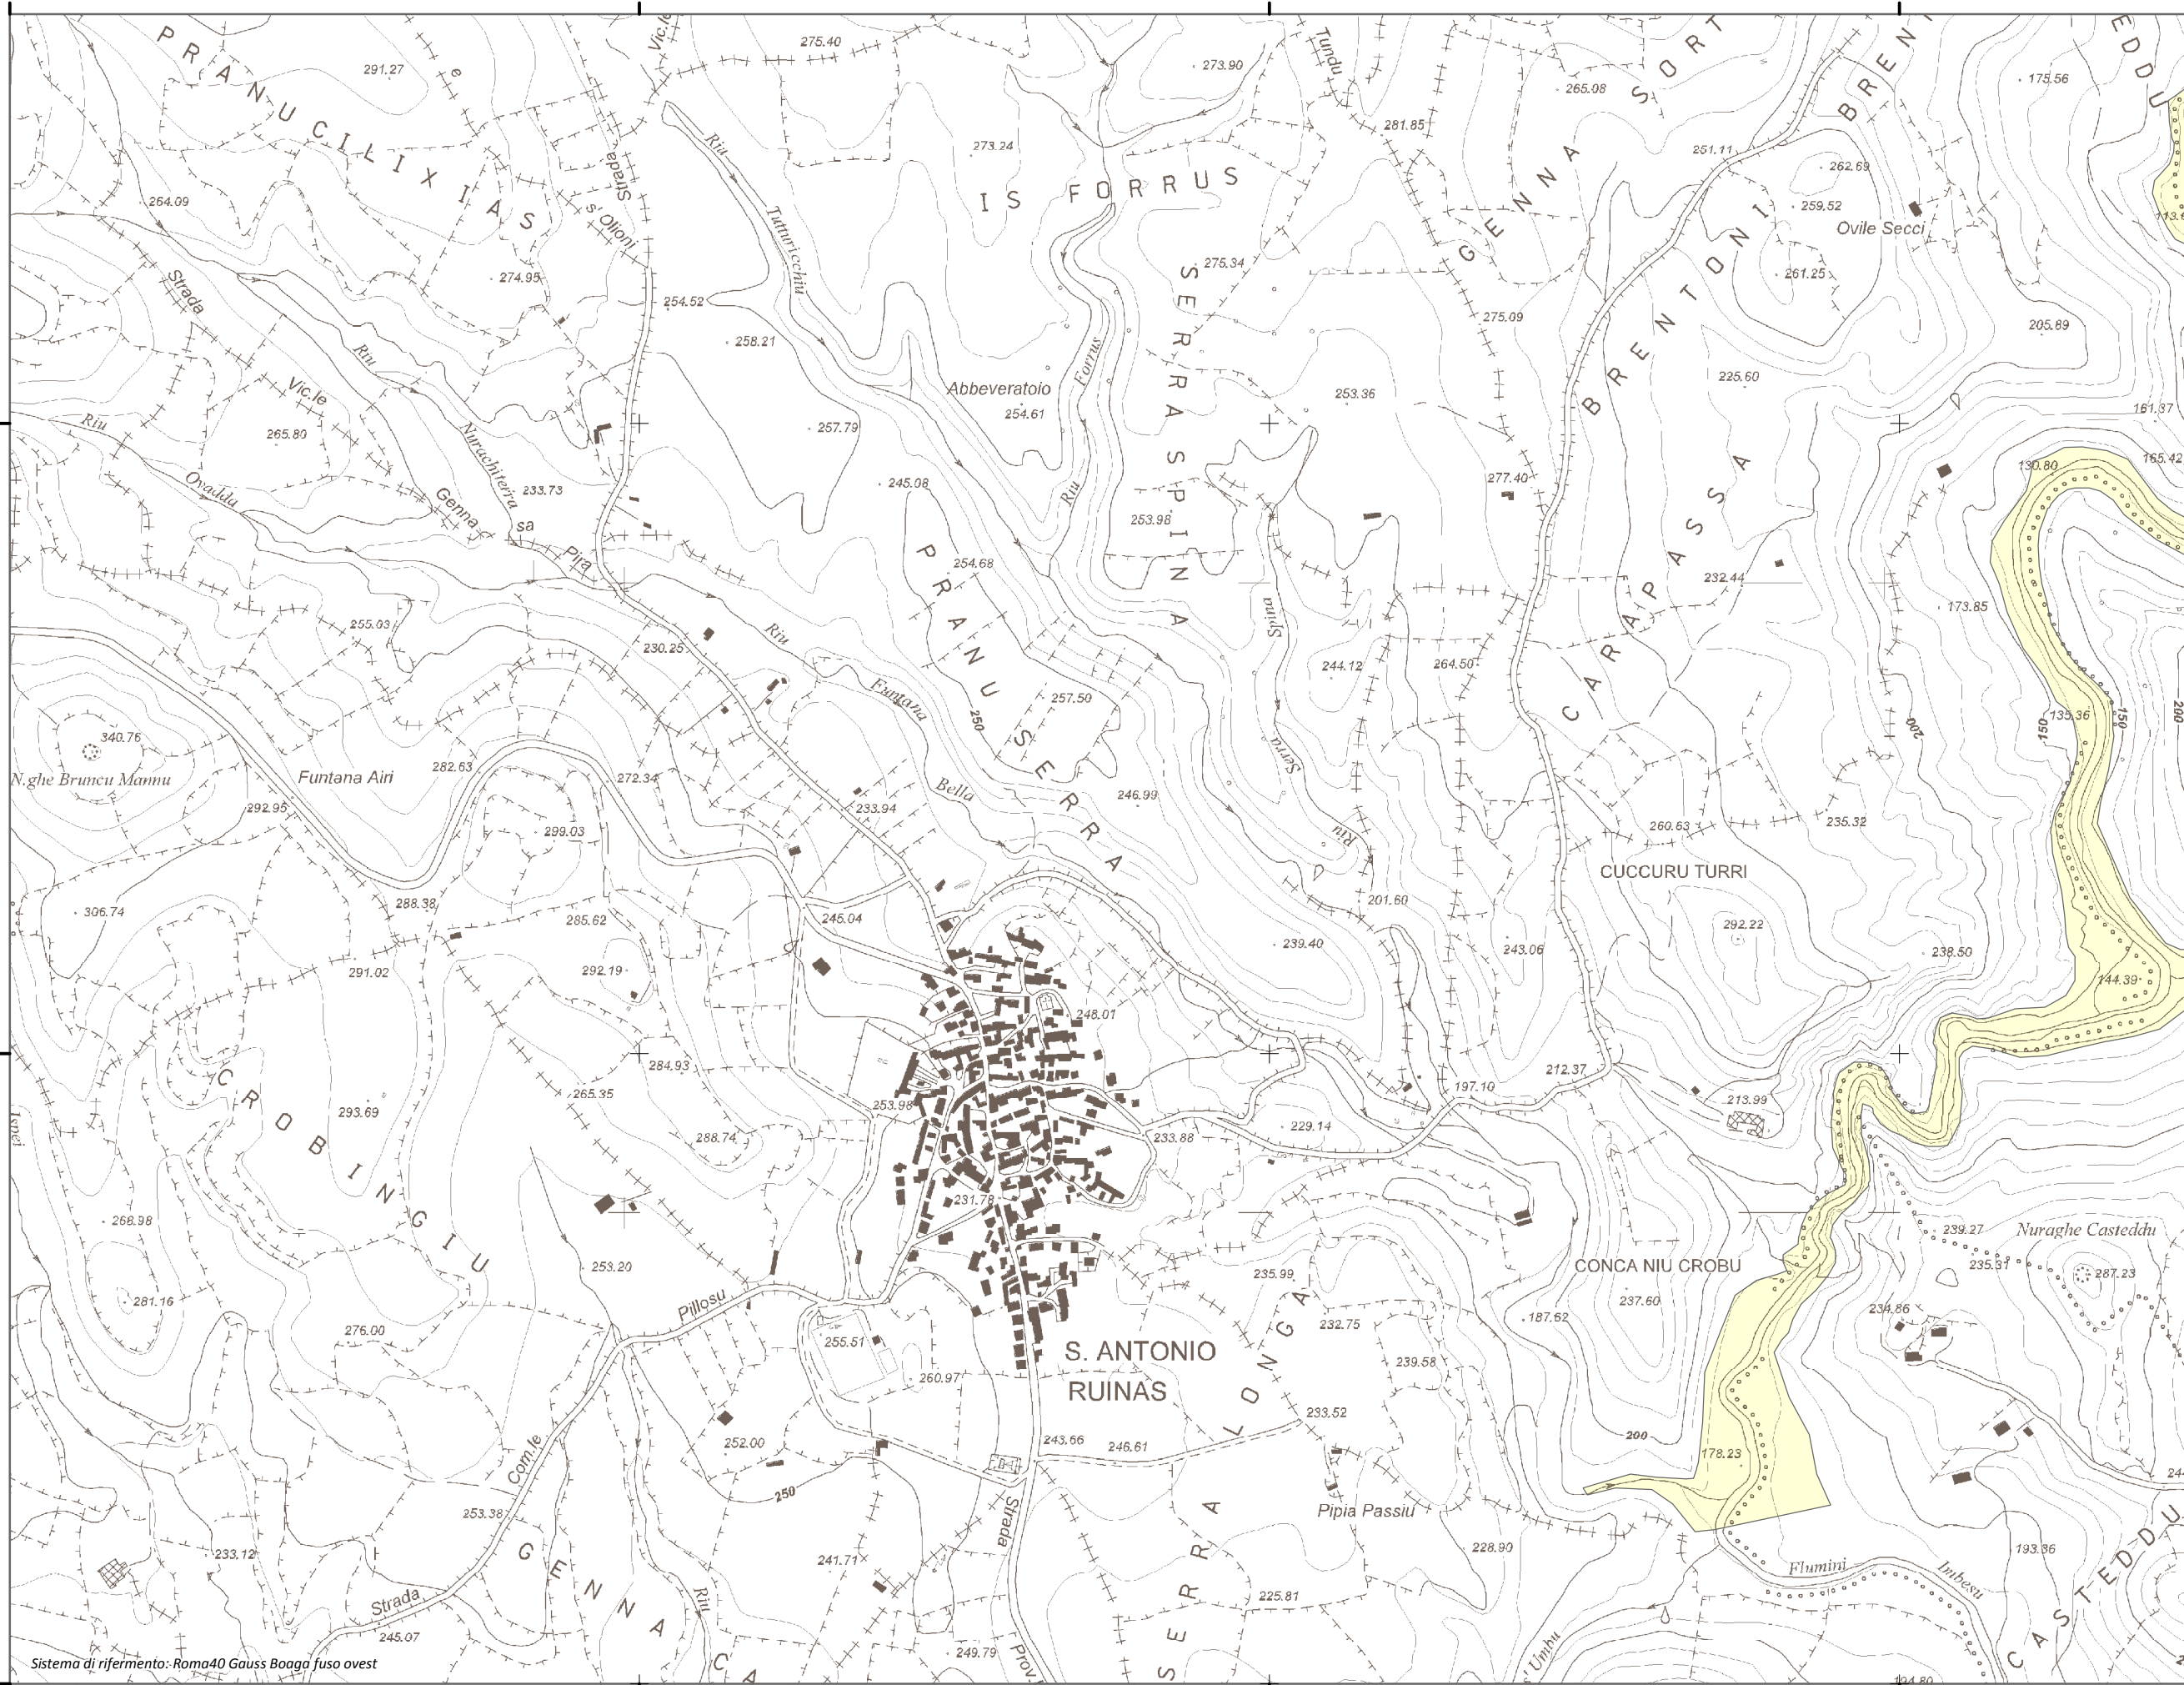

1.490.024

1.491.024

1.492.024

1.493.024

4.413.251

4.412.251

4.413.251

4.412.251

Mappa della Pericolosità da alluvione

Tavola:

Hi-0685

Legenda

Classi di Pericolosità

- P3 - Elevata
Tr ≤ 50 anni
- P2 - Media
50 < Tr ≤ 200 anni
- P1 - Bassa
Tr > 200 anni

Sub Bacino:

2: Tirso

Data:

Luglio 2015

Revisione:

1.00

Scala 1:10.000

Sistema di riferimento: Roma40 Gauss Boaga fuso ovest