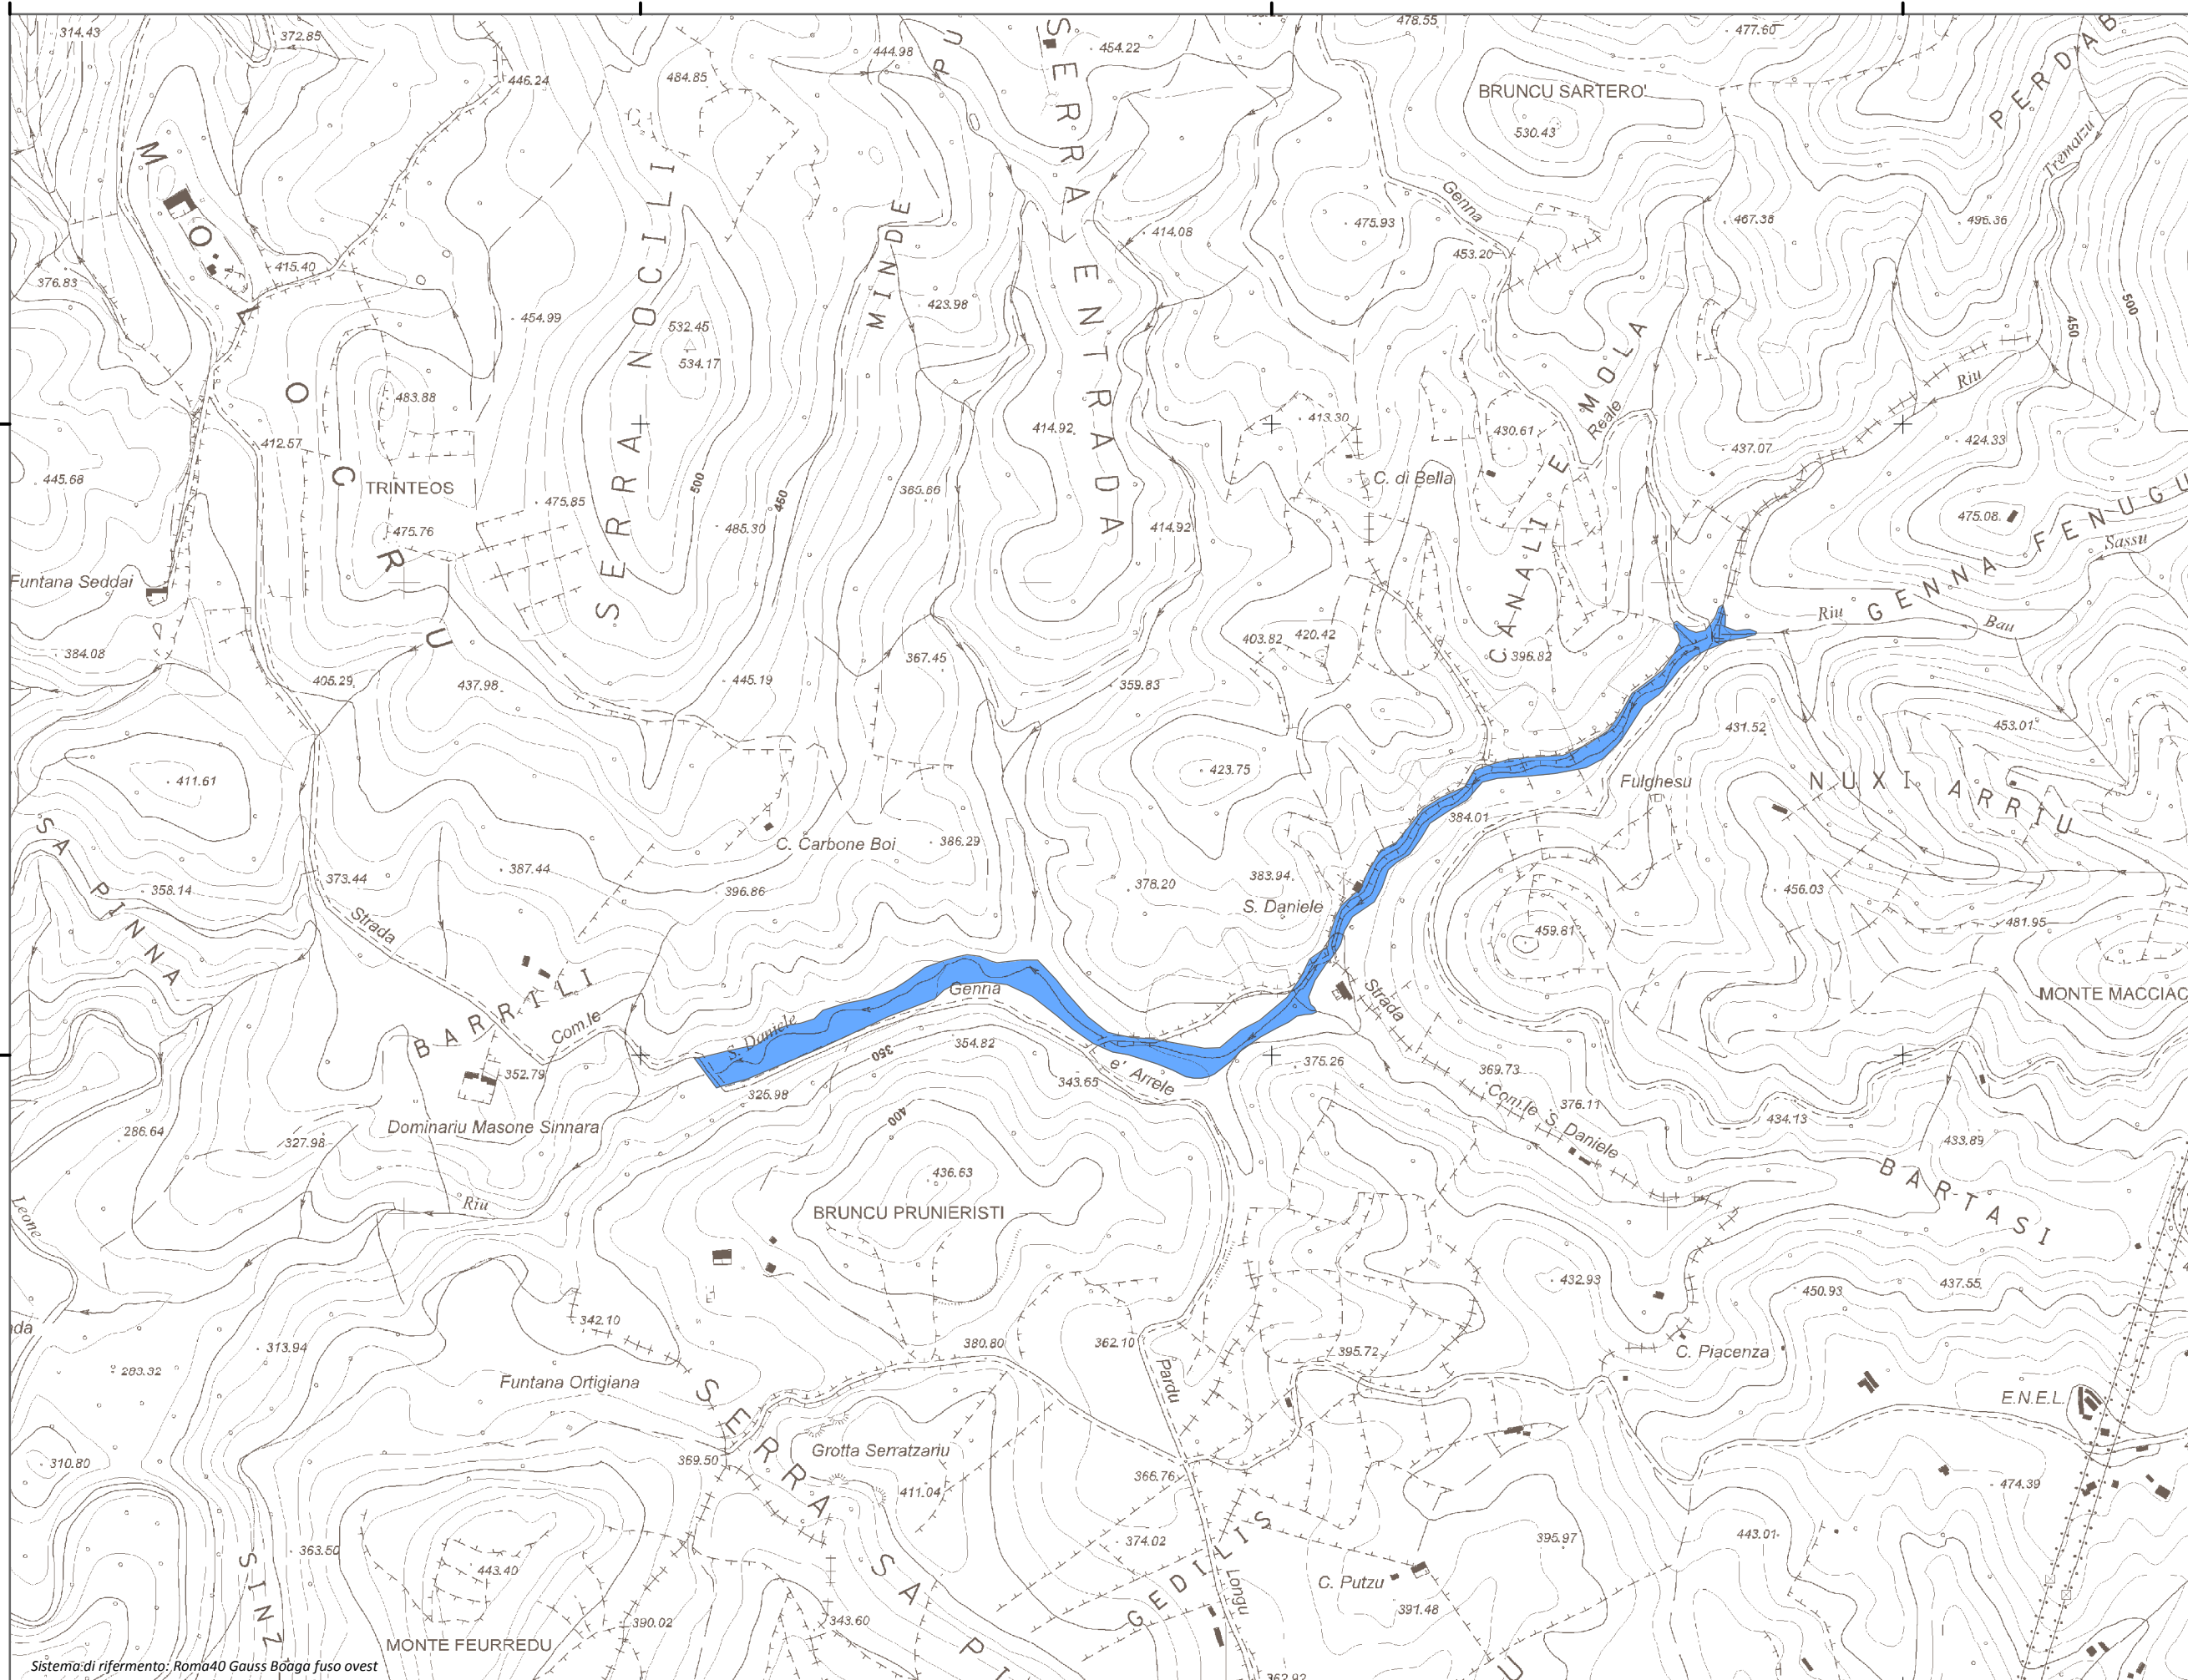

Mappa della Pericolosità da alluvione

Tavola:

Hi-0687

Legenda

Classi di Pericolosità

- P3 - Elevata
Tr ≤ 50 anni
- P2 - Media
50 < Tr ≤ 200 anni
- P1 - Bassa
Tr > 200 anni

Sub Bacino:

2: Tirso

Data:

Luglio 2015

Revisione:

1.00

Scala 1:10.000

Sistema di riferimento: Roma40 Gauss Boaga fuso ovest