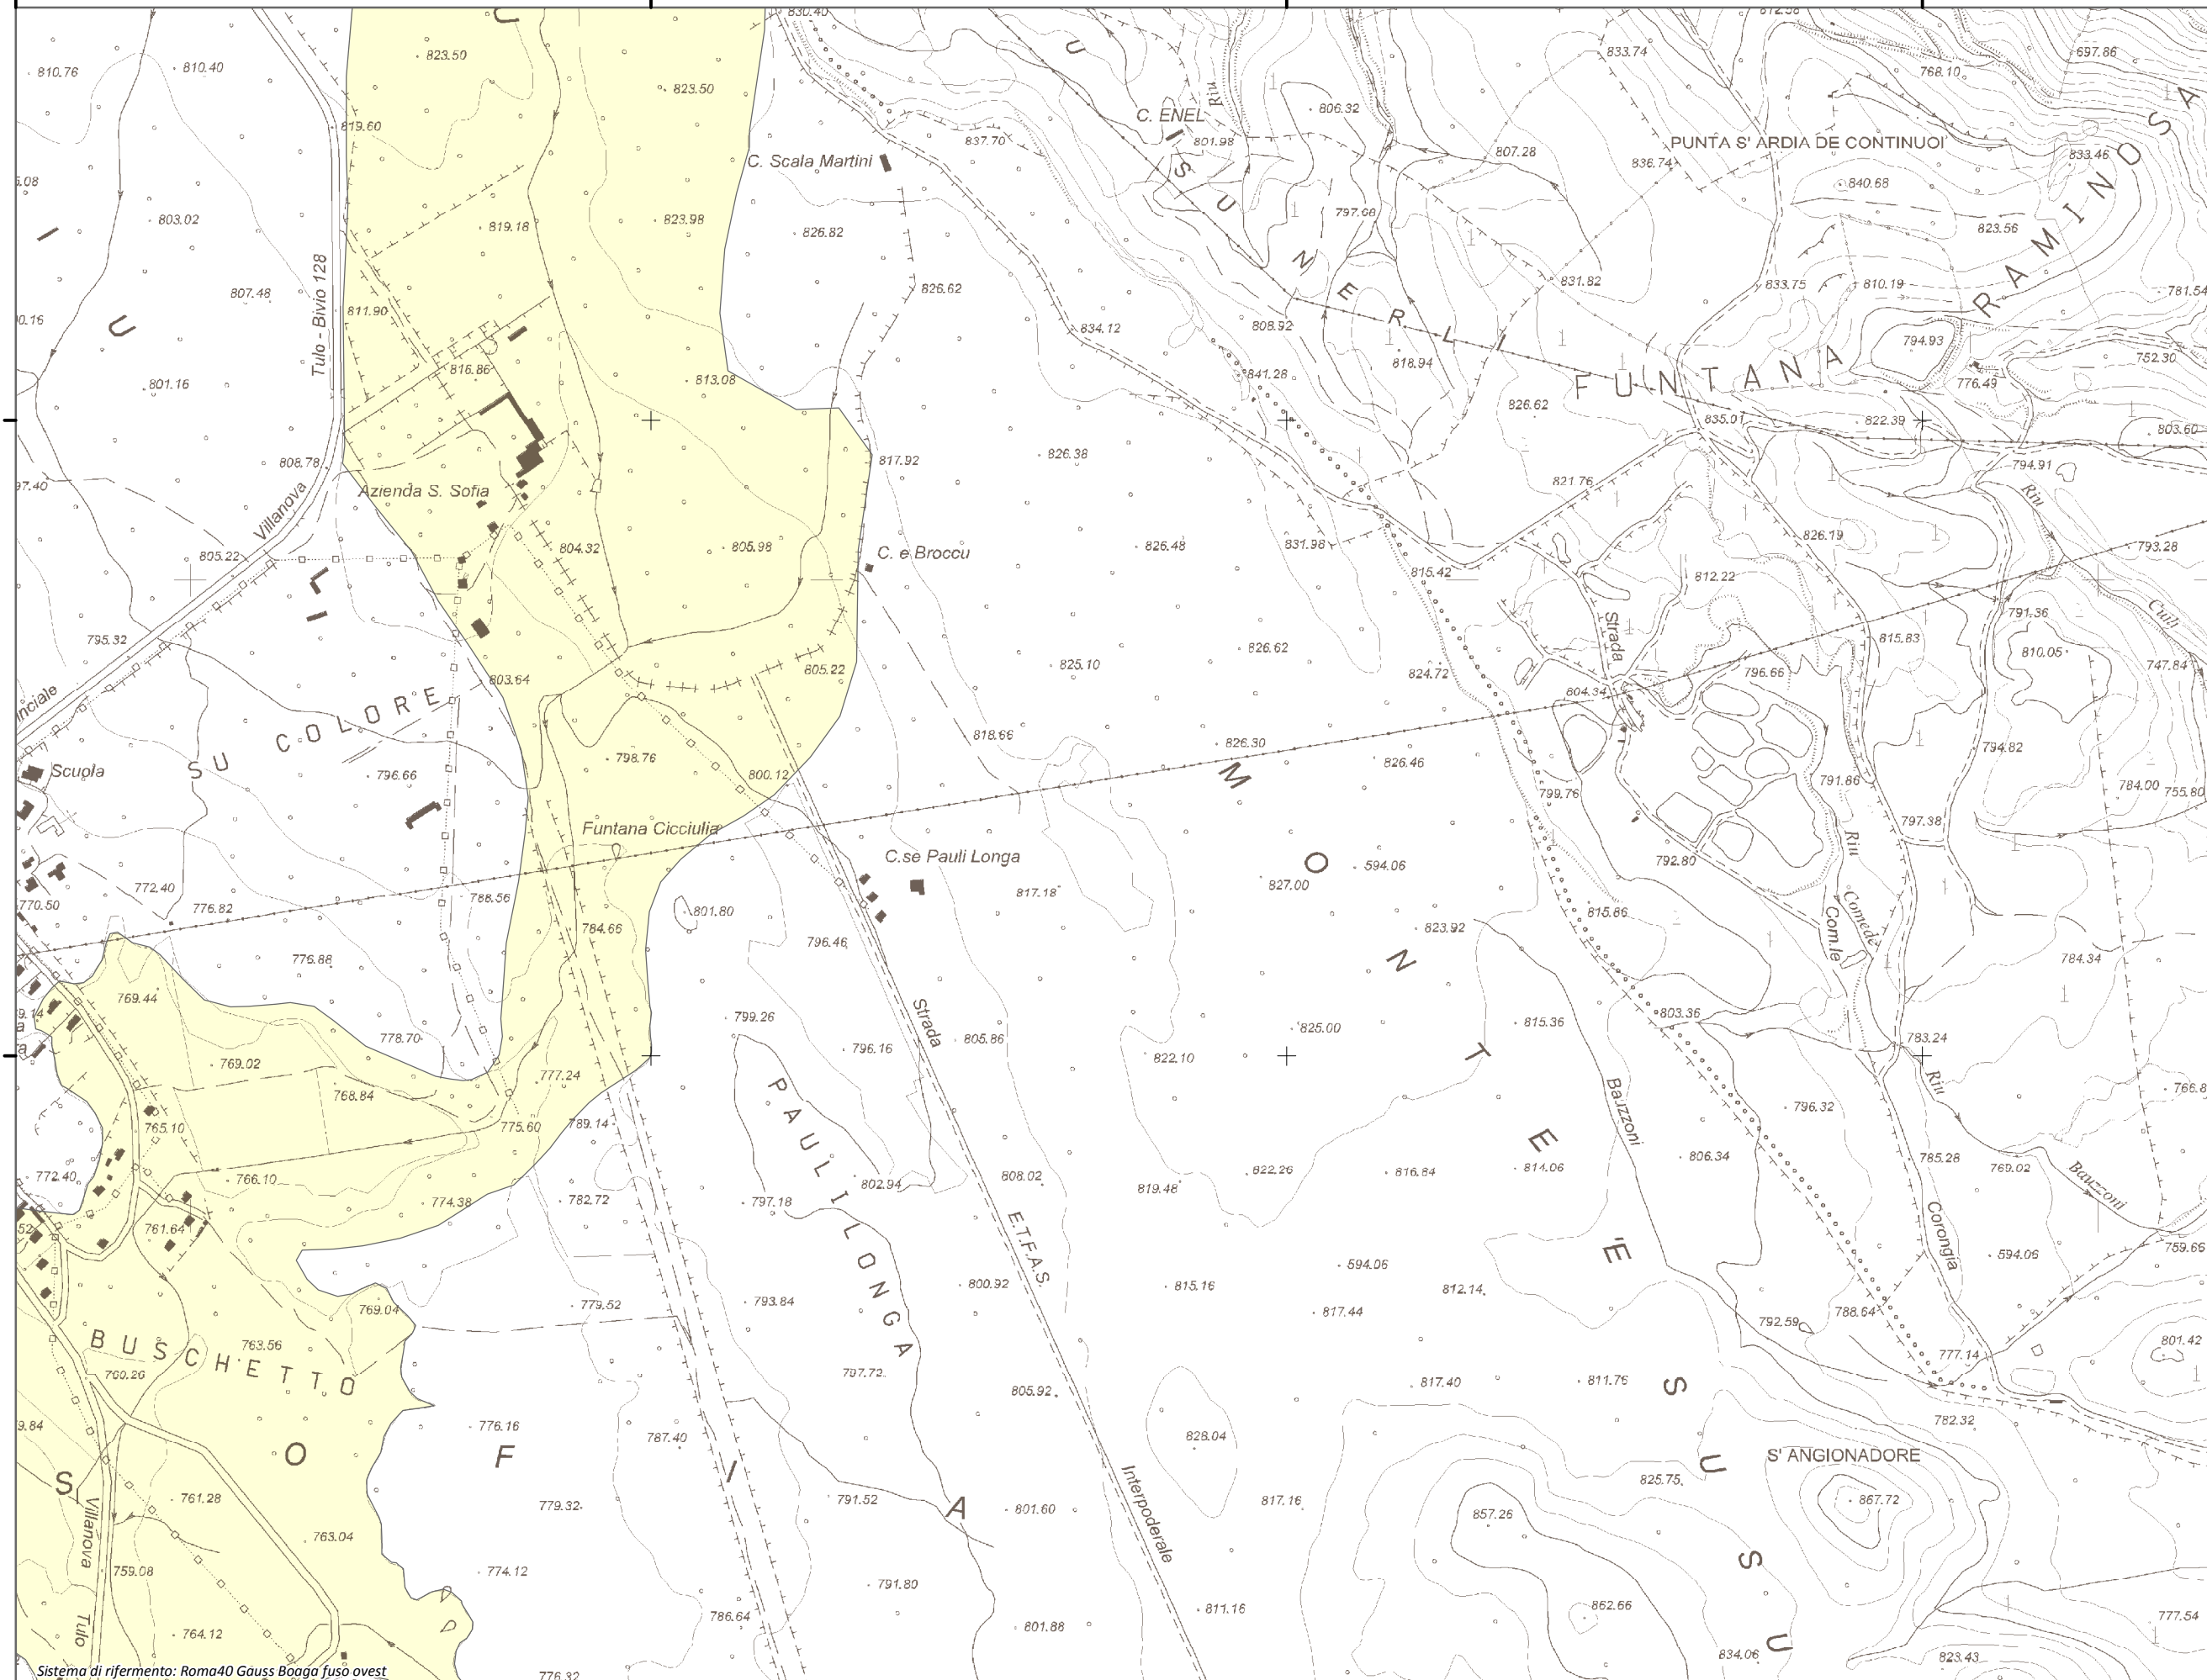

Mapa della Pericolosità da alluvione

Tavola:

Hi-0689

Legenda

Classi di Pericolosità

- P3 - Elevata
Tr ≤ 50 anni
- P2 - Media
50 < Tr ≤ 200 anni
- P1 - Bassa
Tr > 200 anni

Sub Bacino:

2: Tirso

Data:

Luglio 2015

Revisione:

1.00

Scala 1:10.000

Sistema di riferimento: Roma40 Gauss Boaga fuso ovest