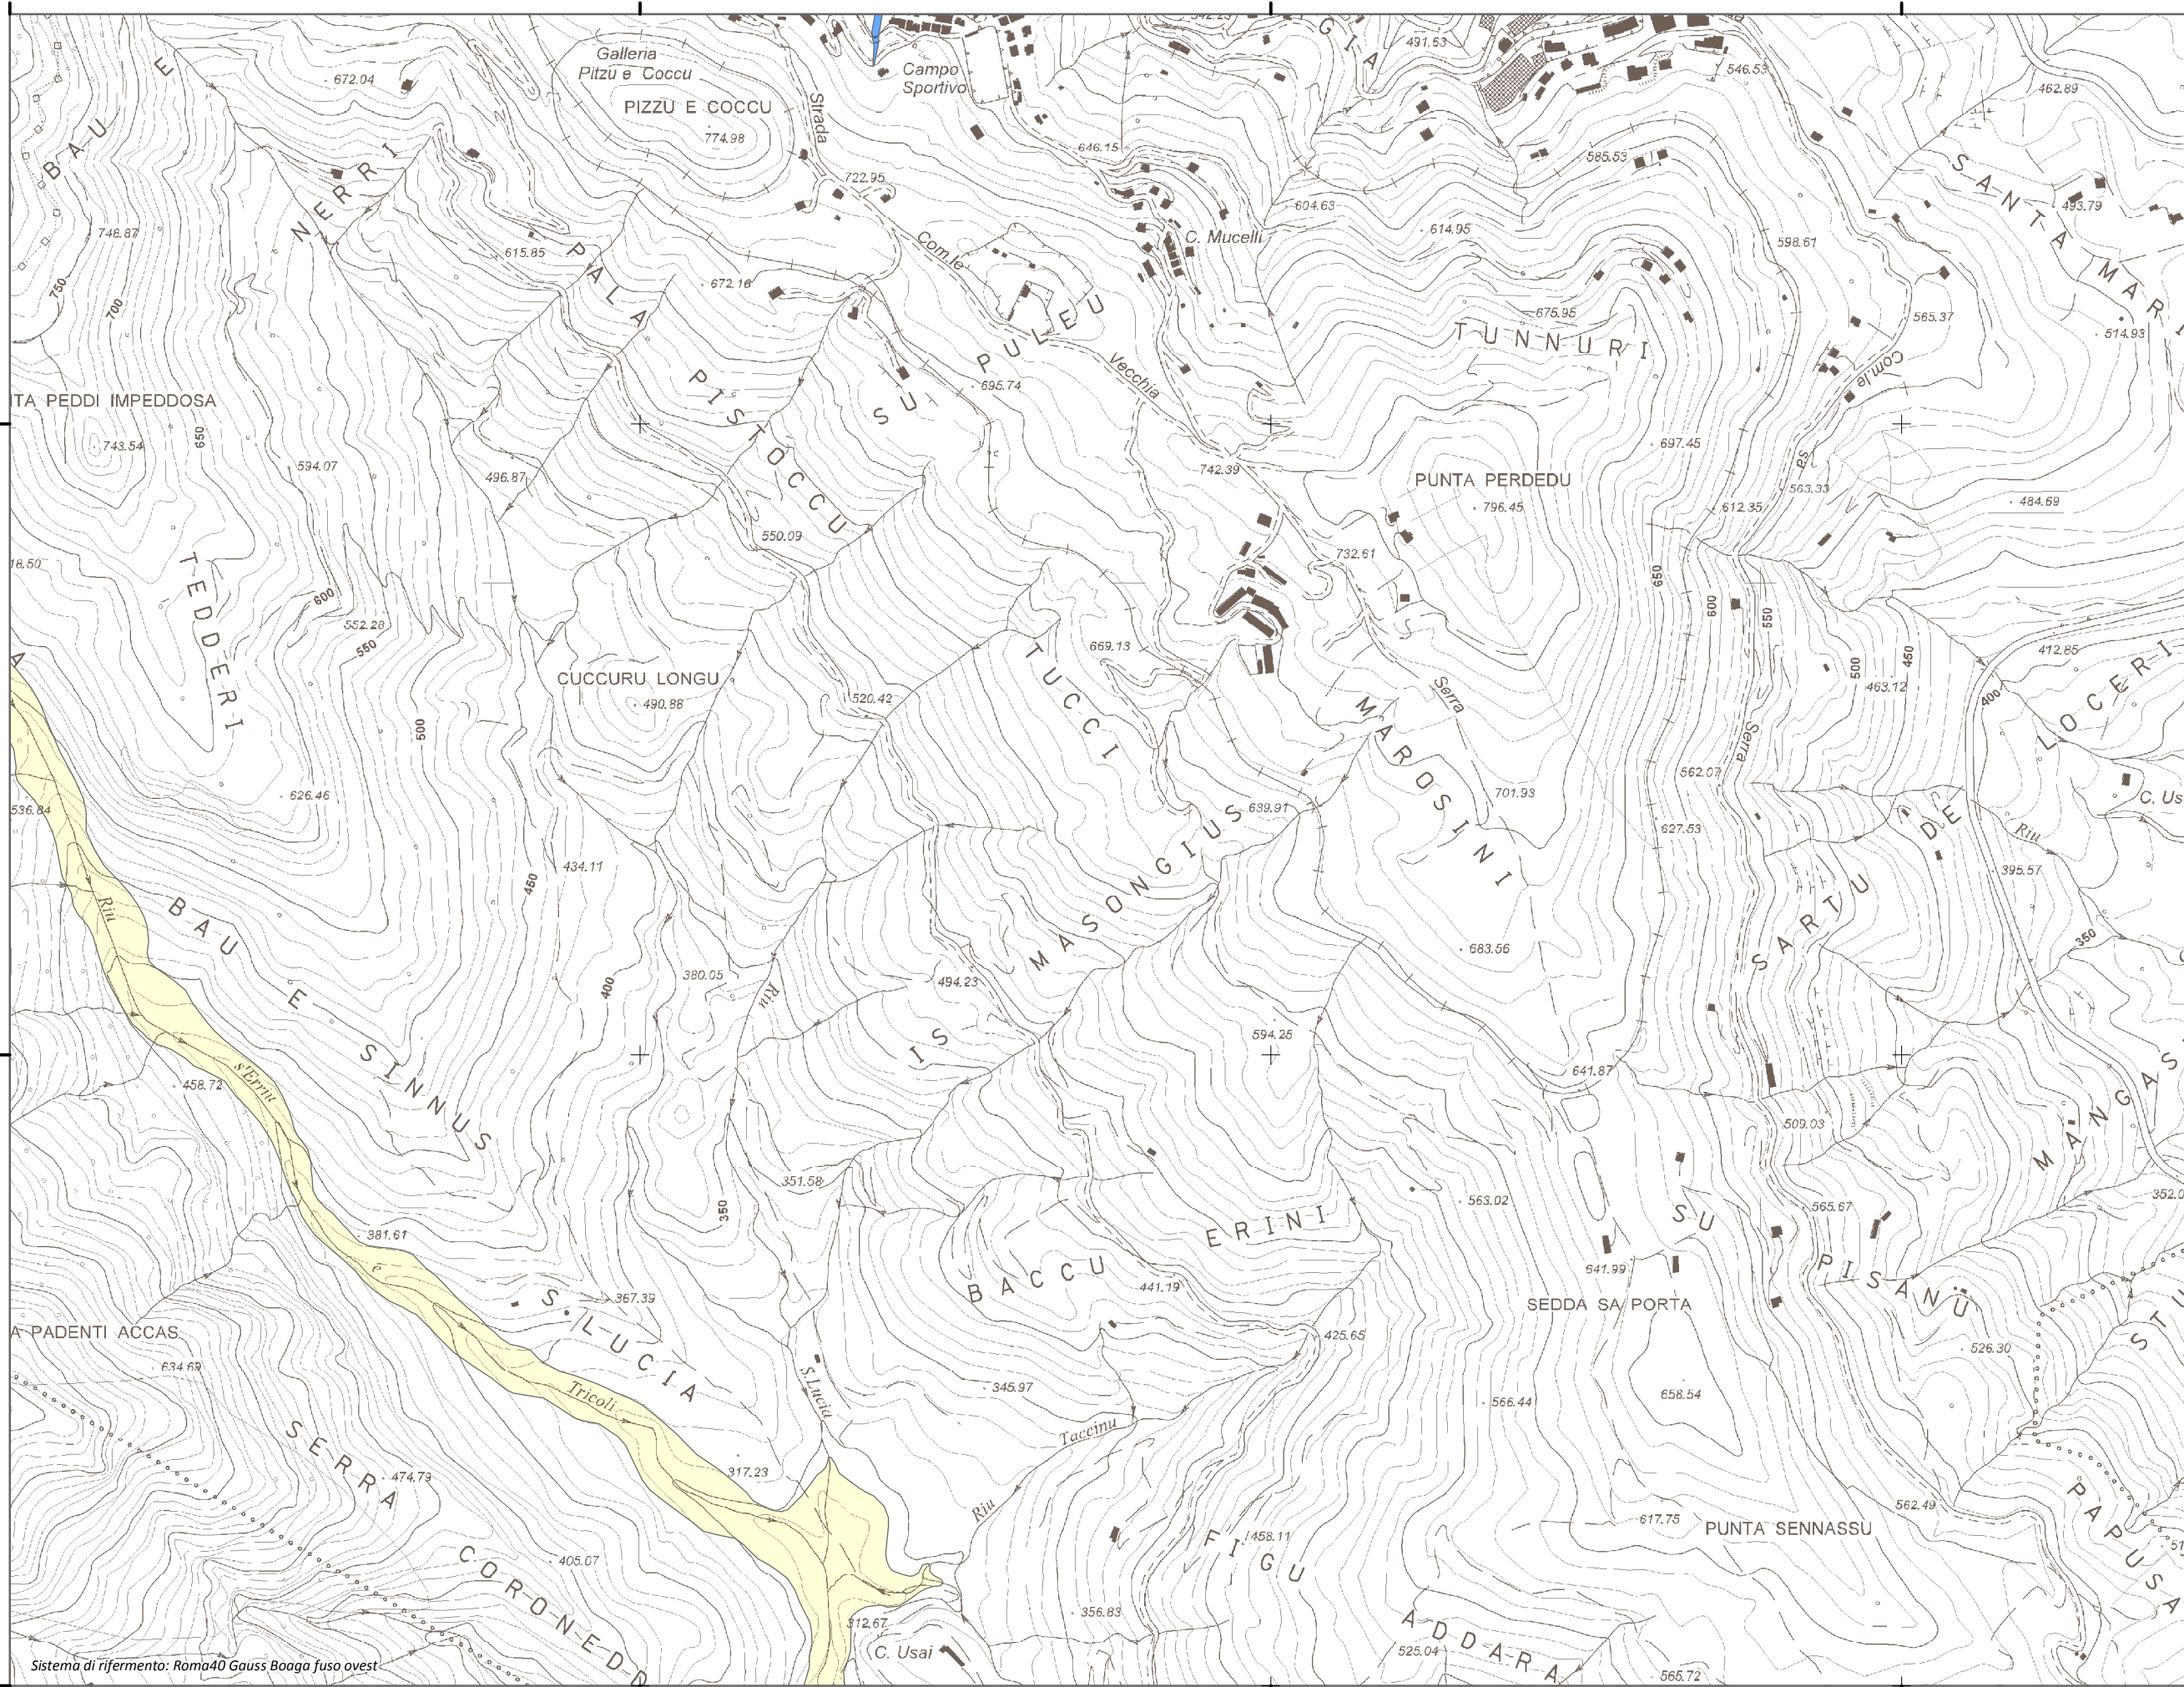

1.545.224

1.546.224

1.547.224

1.548.224

4.413.251

4.412.251

4.413.251

4.412.251

Mappa della Pericolosità da alluvione

Tavola:

Hi-0694

Legenda

Classi di Pericolosità

- P3 - Elevata
Tr ≤ 50 anni
- P2 - Media
50 < Tr ≤ 200 anni
- P1 - Bassa
Tr > 200 anni

Sub Bacino:

6: Sud-Orientale

Data:

Luglio 2015

Revisione:

1.00

Scala 1:10.000

Sistema di riferimento: Roma40 Gauss Boaga fuso ovest