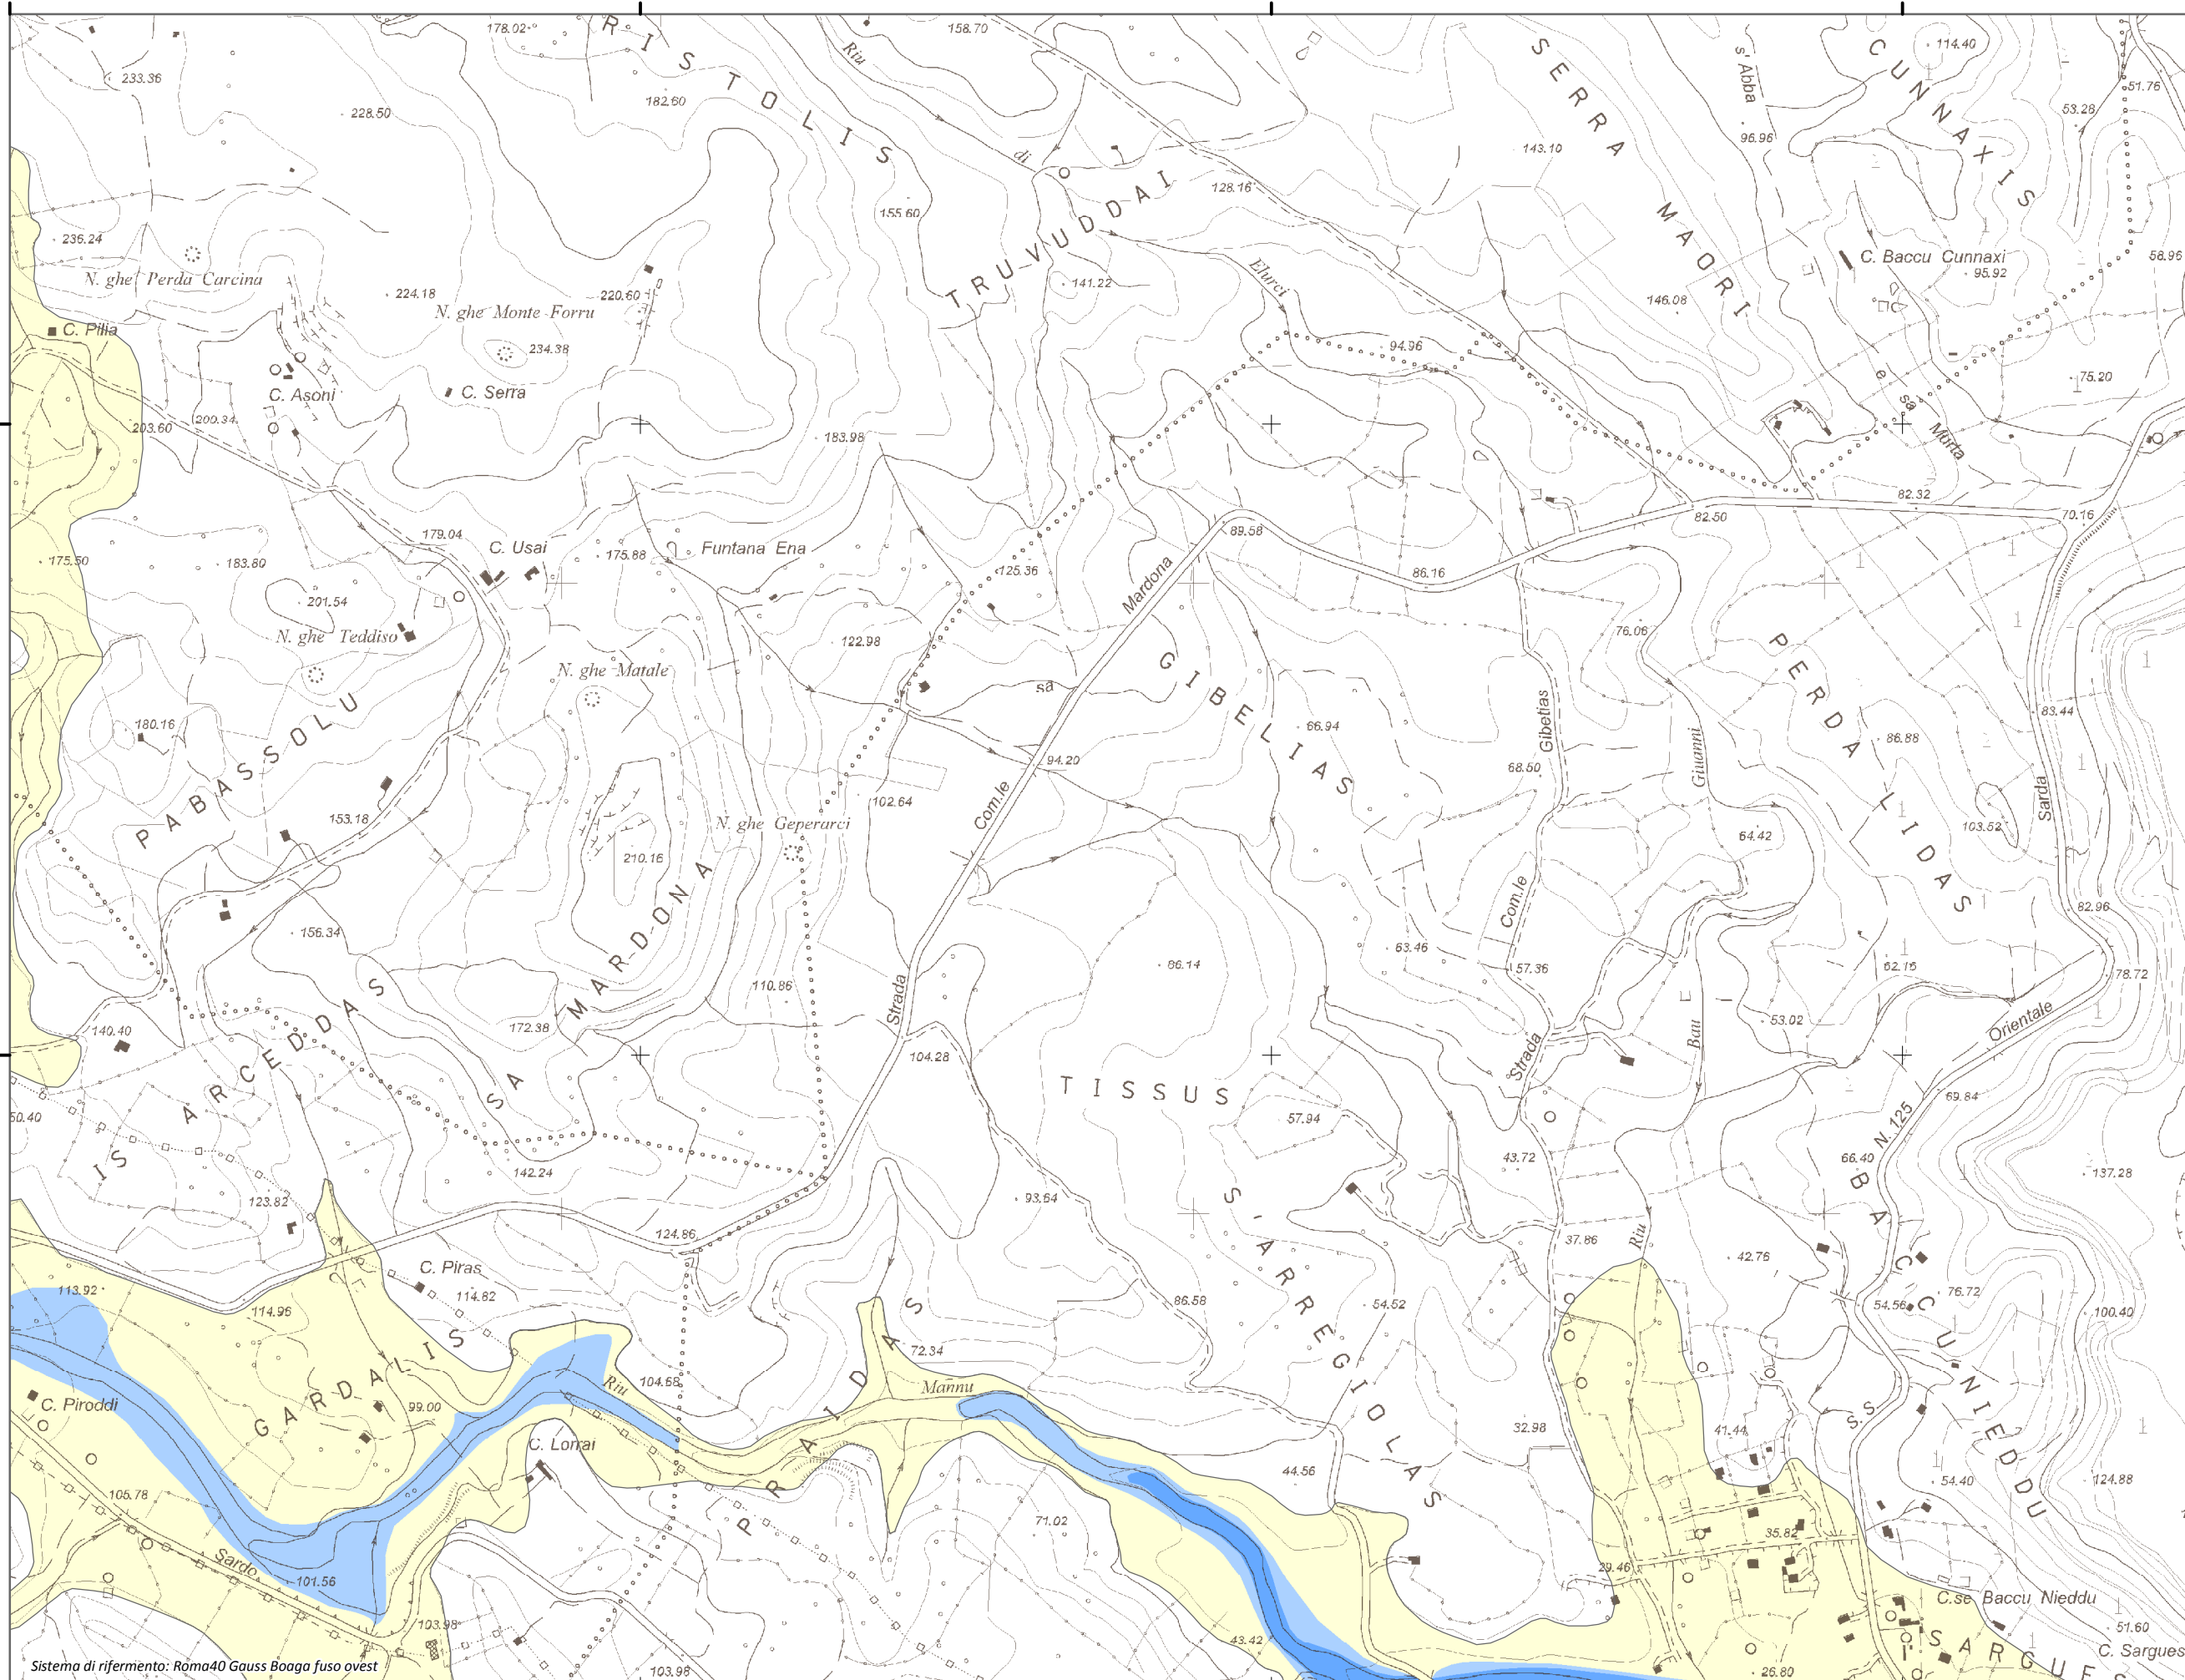

1.552.124

1.553.124

1.554.124

1.555.124

4.413.251

4.412.251

4.413.251

4.412.251

1.552.124

1.553.124

1.554.124

1.555.124

4.411.251

REGIONE AUTONOMA DE SARDEGNA
REGIONE AUTONOMA DELLA SARDEGNA
PRESIDENZA
PRESIDENZA
AUTORITA' DI BACINO REGIONALE DELLA SARDEGNA

Piano di Gestione del Rischio di Alluvioni

Mappa della Pericolosità da alluvione

Tavola:

Hi-0696

Legenda

Classi di Pericolosità

- P3 - Elevata
  Tr ≤ 50 anni
- P2 - Media
  50 < Tr ≤ 200 anni
- P1 - Bassa
  Tr > 200 anni

Sub Bacino:

6: Sud-Orientale

Data:

Luglio 2015

Revisione:

1.00

Scala 1:10.000

Sistema di riferimento: Roma40 Gauss Boaga fuso ovest