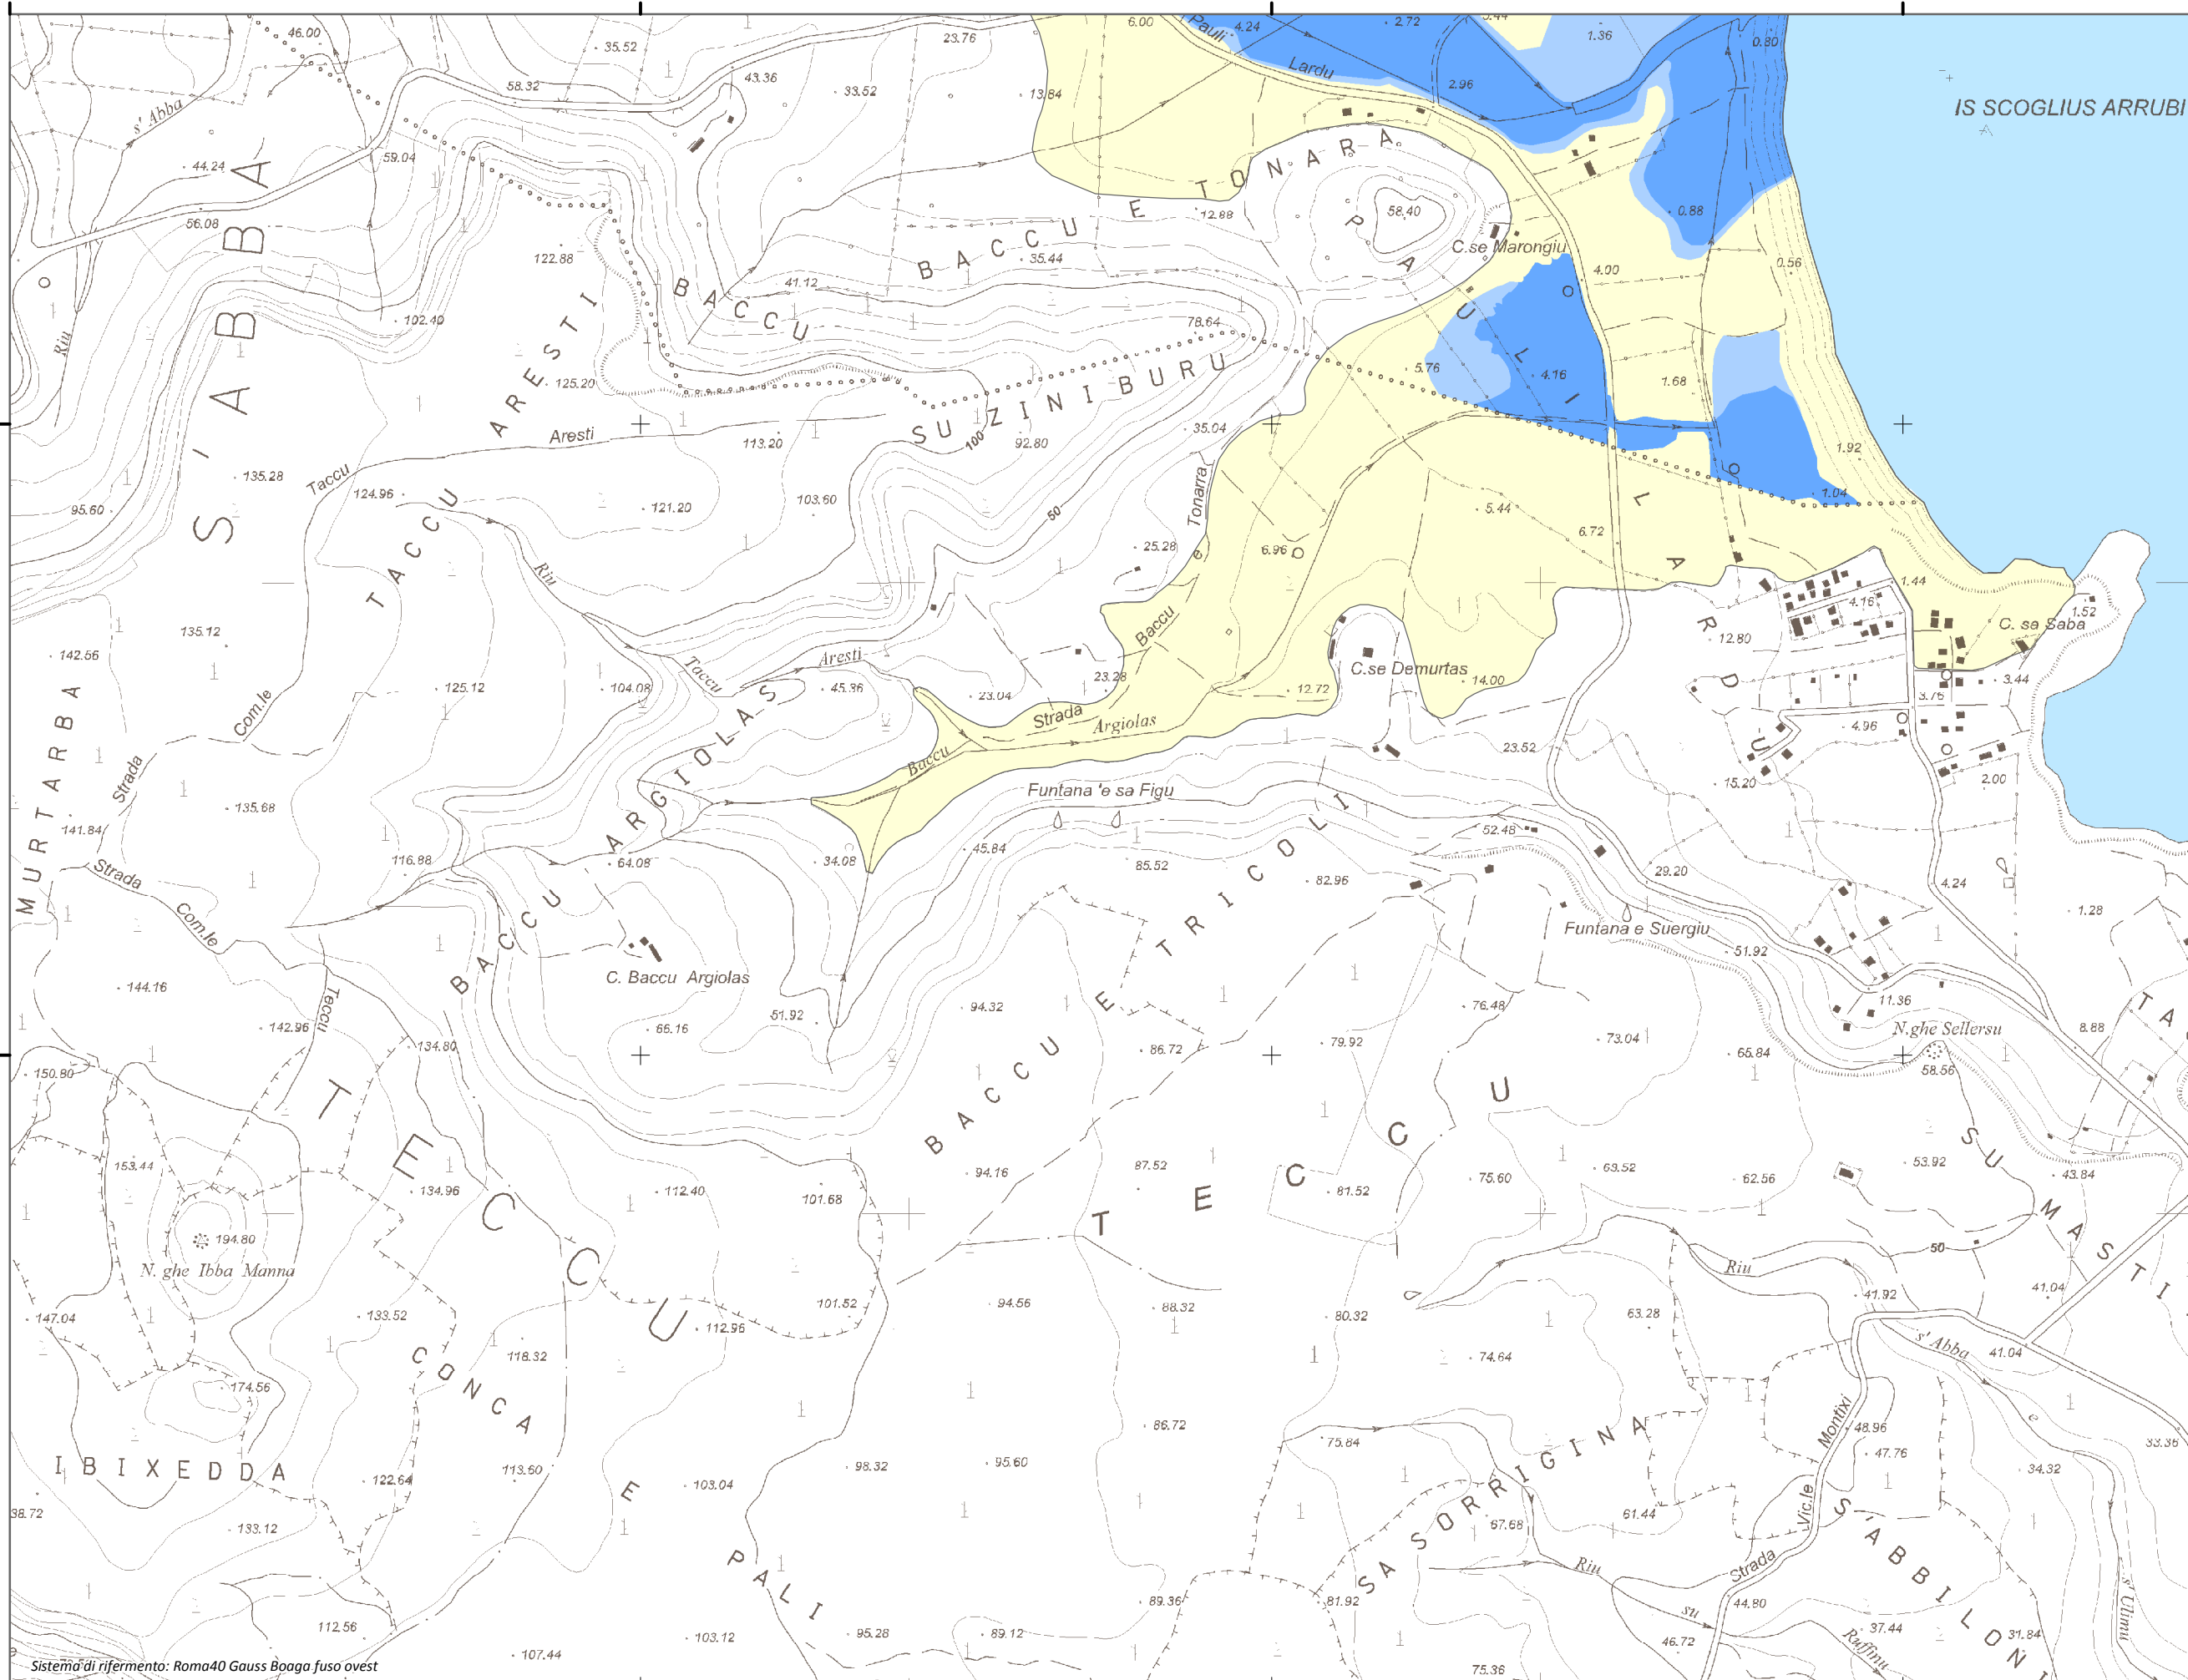

1.555.574

1.556.574

1.557.574

1.558.574

4.413.251

4.413.251

4.412.251

4.412.251

Mappa della Pericolosità da alluvione

Tavola:

Hi-0697

Legenda

Classi di Pericolosità

- P3 - Elevata
Tr ≤ 50 anni
- P2 - Media
50 < Tr ≤ 200 anni
- P1 - Bassa
Tr > 200 anni

Sub Bacino:

6: Sud-Orientale

Data:

Luglio 2015

Revisione:

1.00

Scala 1:10.000

Sistema di riferimento: Roma40 Gauss Boaga fuso ovest