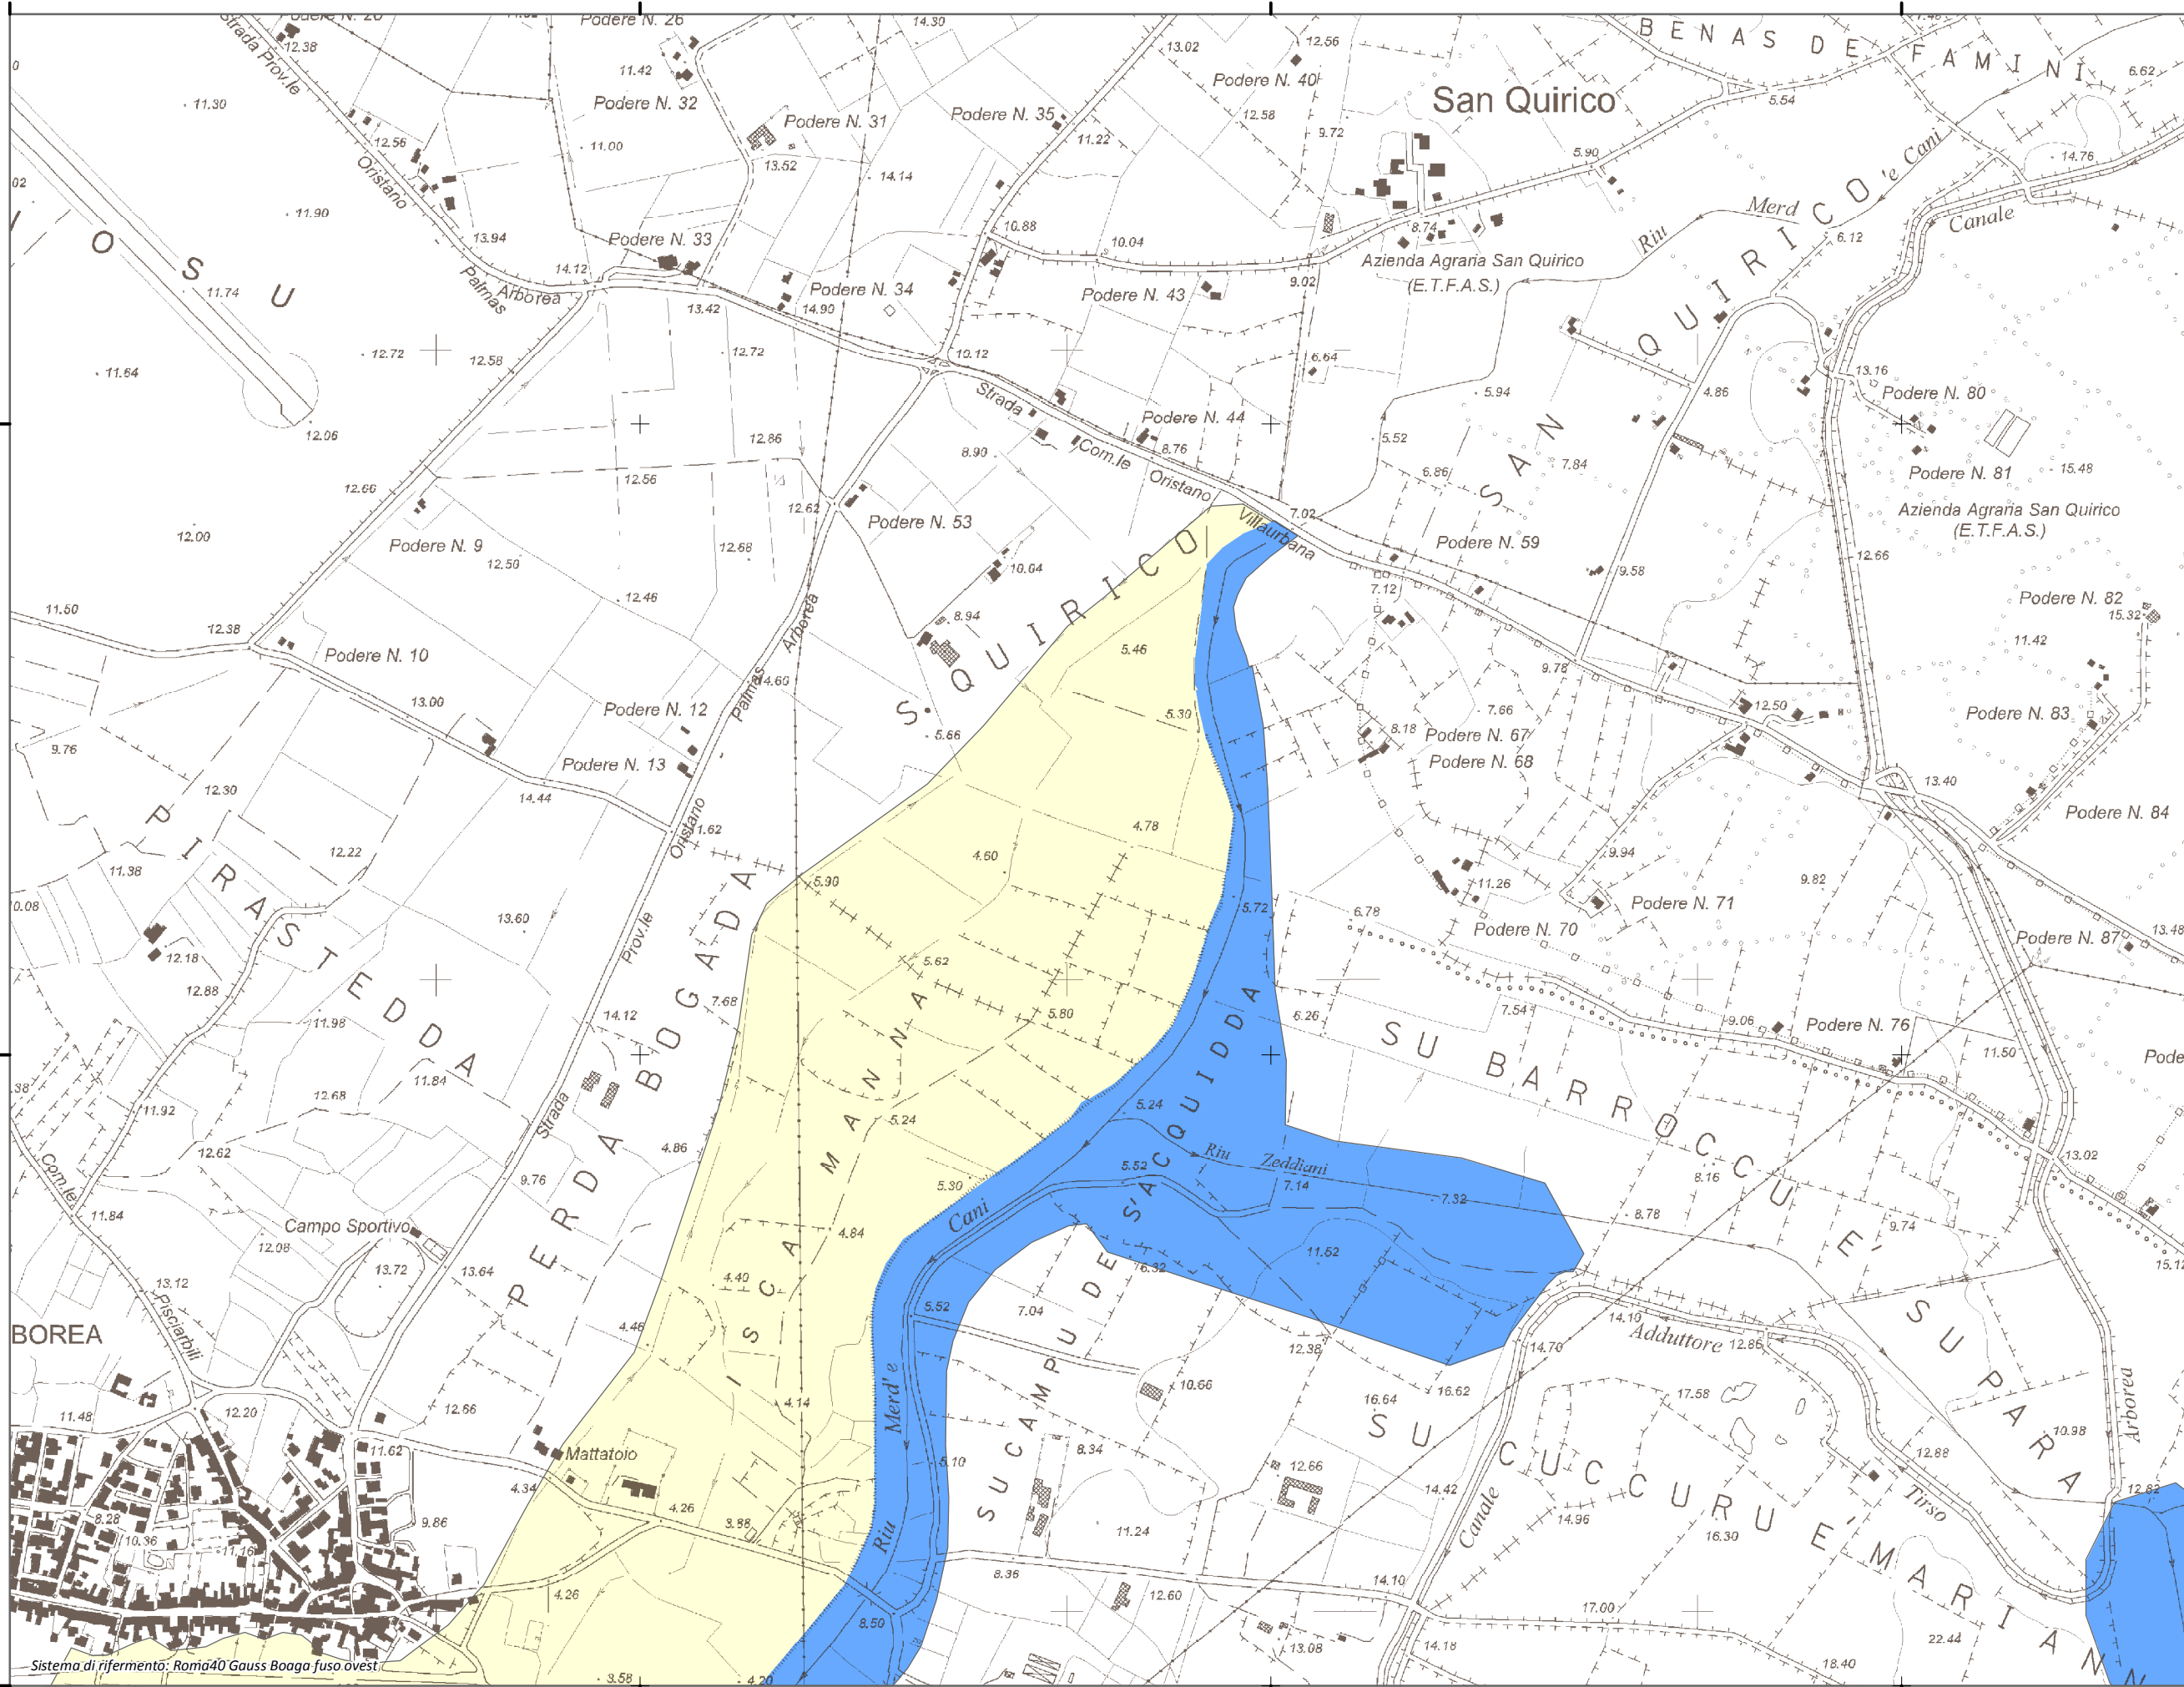

Mapa della Pericolosità da alluvione

Tavola:

Hi-0700

Legenda

Classi di Pericolosità

- P3 - Elevata
Tr ≤ 50 anni
- P2 - Media
50 < Tr ≤ 200 anni
- P1 - Bassa
Tr > 200 anni

Sub Bacino:

2: Tirso

Data:

Luglio 2015

Revisione:

1.00

Scala 1:10.000

Sistema di riferimento: Roma40 Gauss Boaga fuso ovest