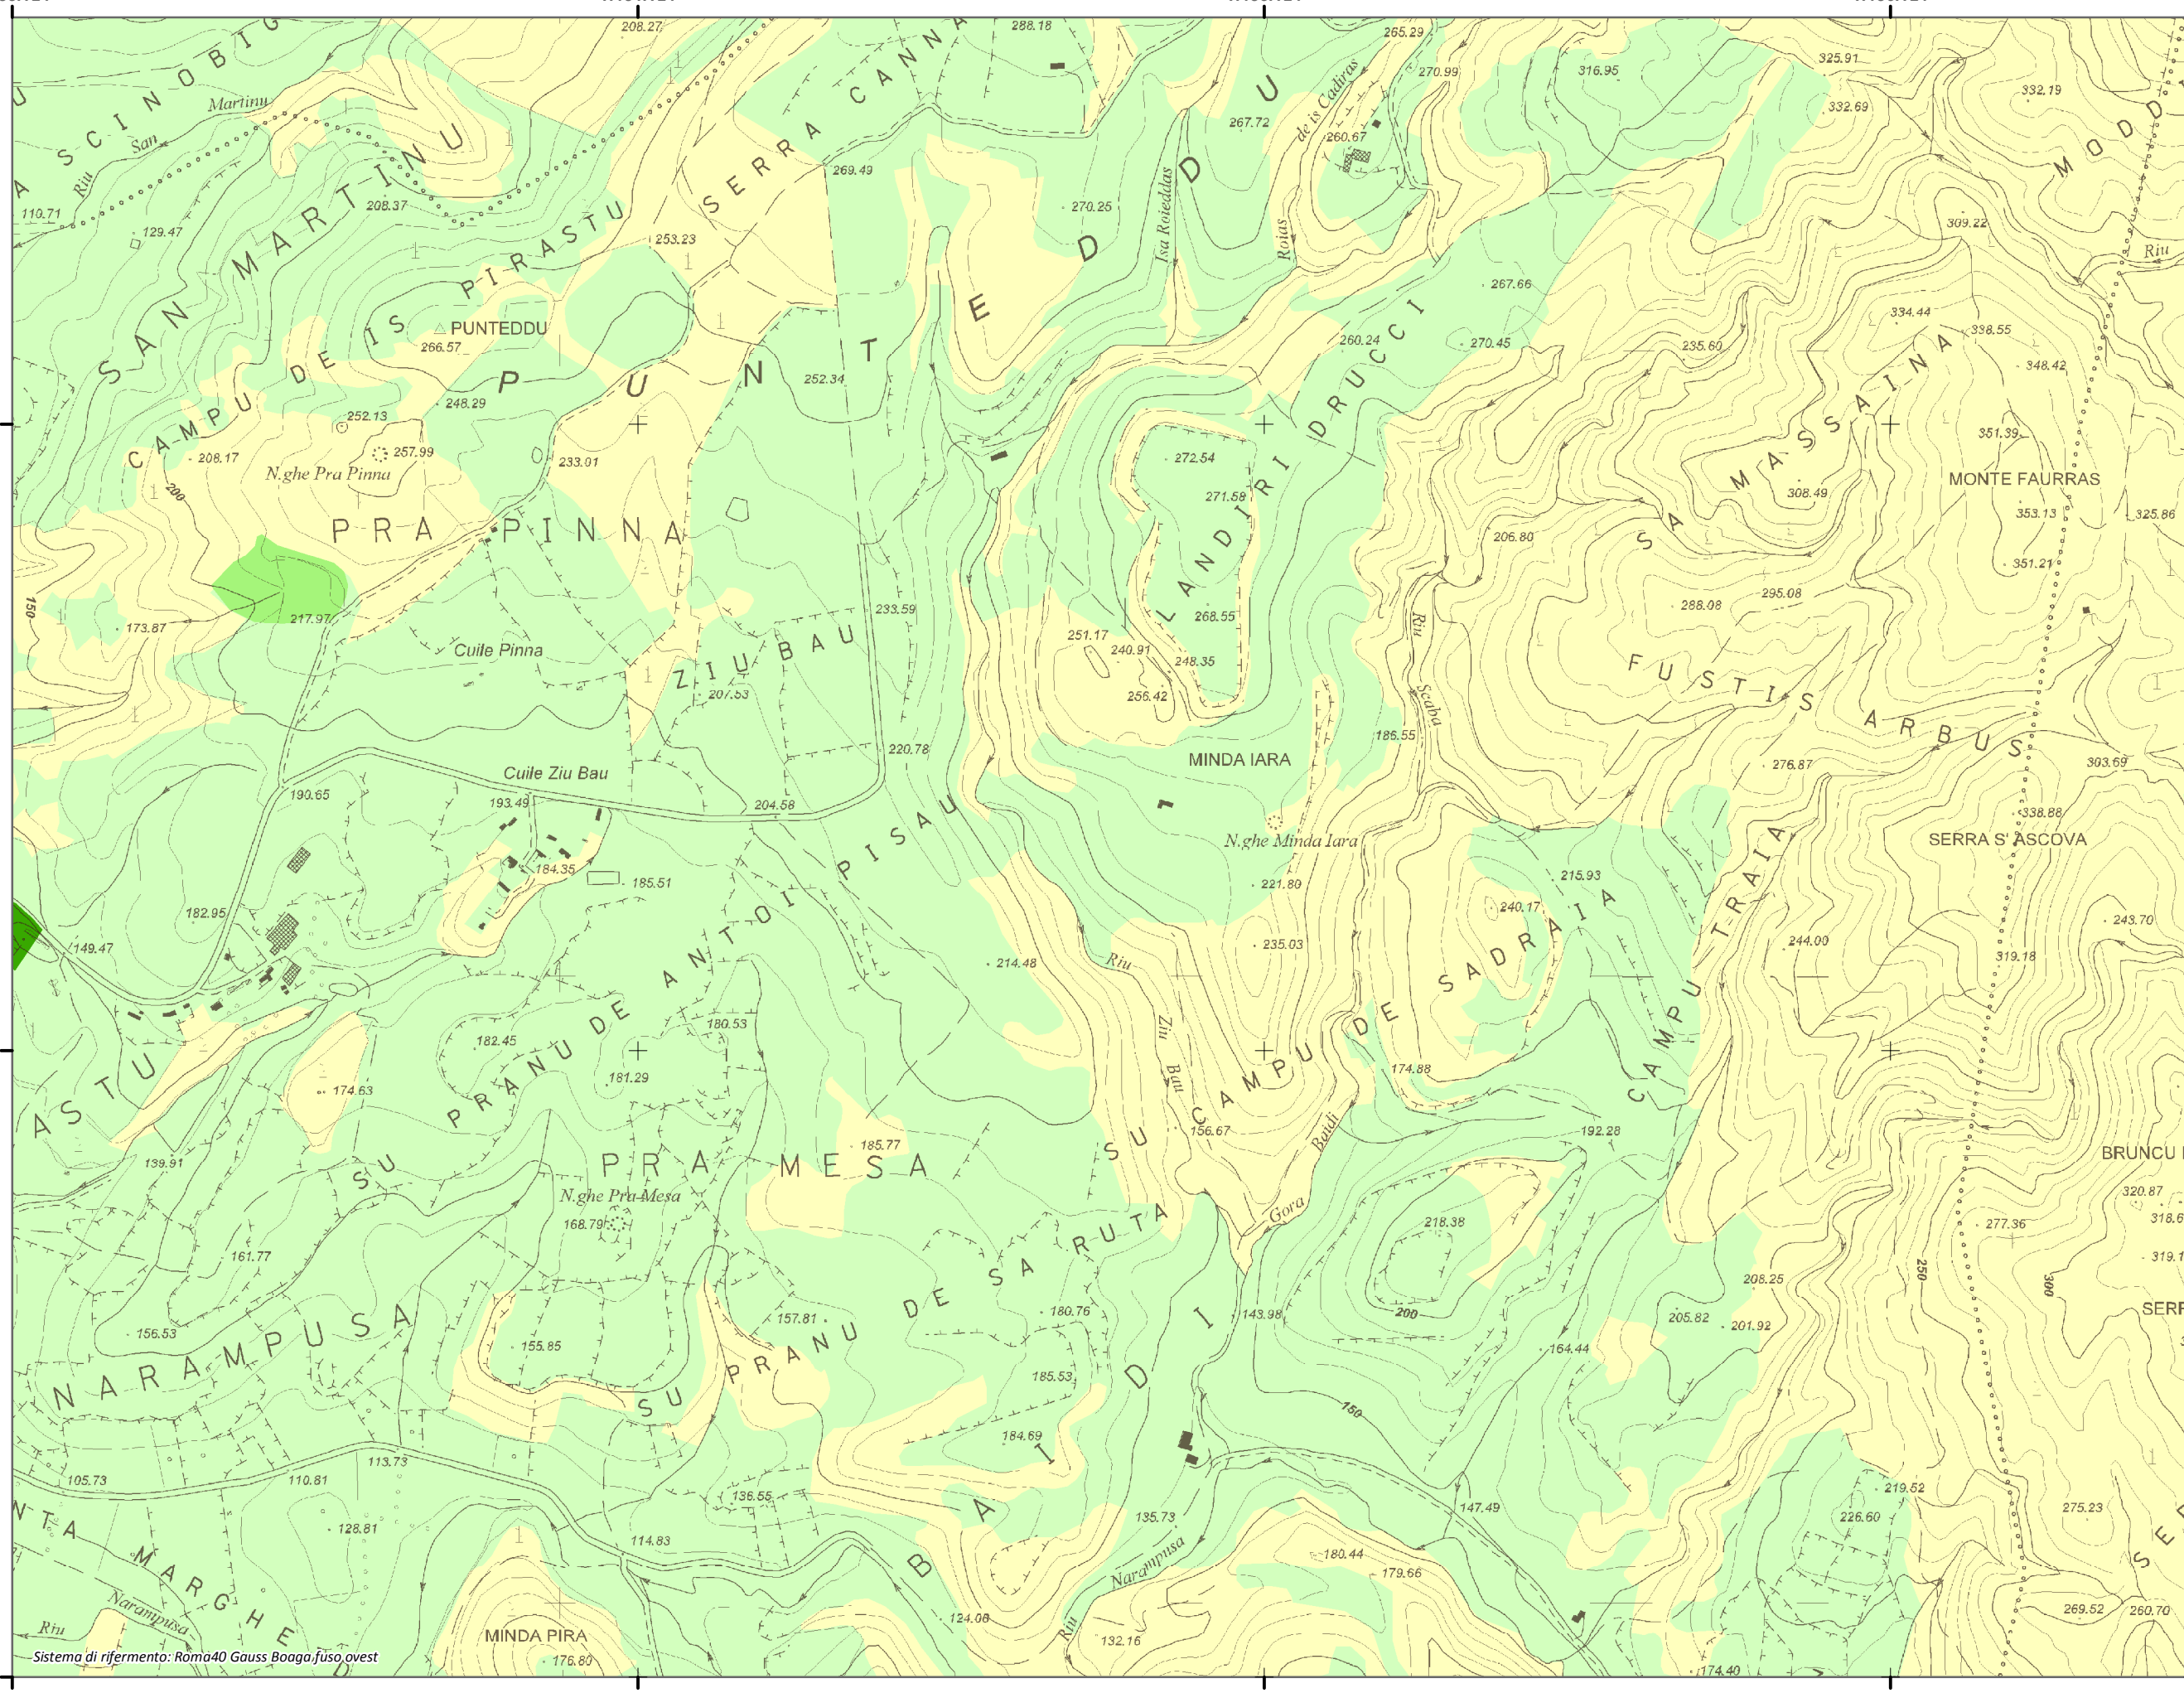

1.483.124

1.484.124

1.485.124

1.486.124

4.415.881

4.414.881

4.415.881

4.414.881

4.413.881

Sistema di riferimento: Roma40 Gauss Boaga,fuso,ovest

1.483.124

1.484.124

1.485.124

1.486.124

REGIONE AUTONOMA DE SARDEGNA
 REGIONE AUTONOMA DELLA SARDEGNA
 PRESIDENZA
 PRESIDENZA
 AUTORITA' DI BACINO REGIONALE DELLA SARDEGNA

**Piano di Gestione
 del Rischio di Alluvioni**

**Mappa del
 Danno Potenziale**

Tavola:
DP-0703

- Legenda**
Classi di Danno Potenziale
- D4 - Molto elevato**
 Aree in cui si può verificare la perdita di vite umane, ingenti danni ai beni economici, naturali storici e culturali di rilevante interesse, gravi disastri ecologico-ambientali
 - D3 - Elevato**
 Aree con problemi per l'incolumità delle persone e per la funzionalità del sistema economico, aree attraversate da linee di comunicazione e da servizi di rilevante interesse, le aree sedi di importanti attività produttive
 - D2 - Medio**
 Aree con limitati effetti sulle persone e sul tessuto socio-economico. Aree attraversate da infrastrutture secondarie e attività produttive minori, destinate sostanzialmente ad attività agricole o a verde pubblico
 - D1 - Moderato o nullo**
 Aree libere da insediamenti urbani o produttivi dove risulta possibile il libero deflusso delle piene

Sub Bacino:
2: Tirso

Data: Luglio 2015	Revisione: 1.00
----------------------	--------------------

Scala 1:10.000