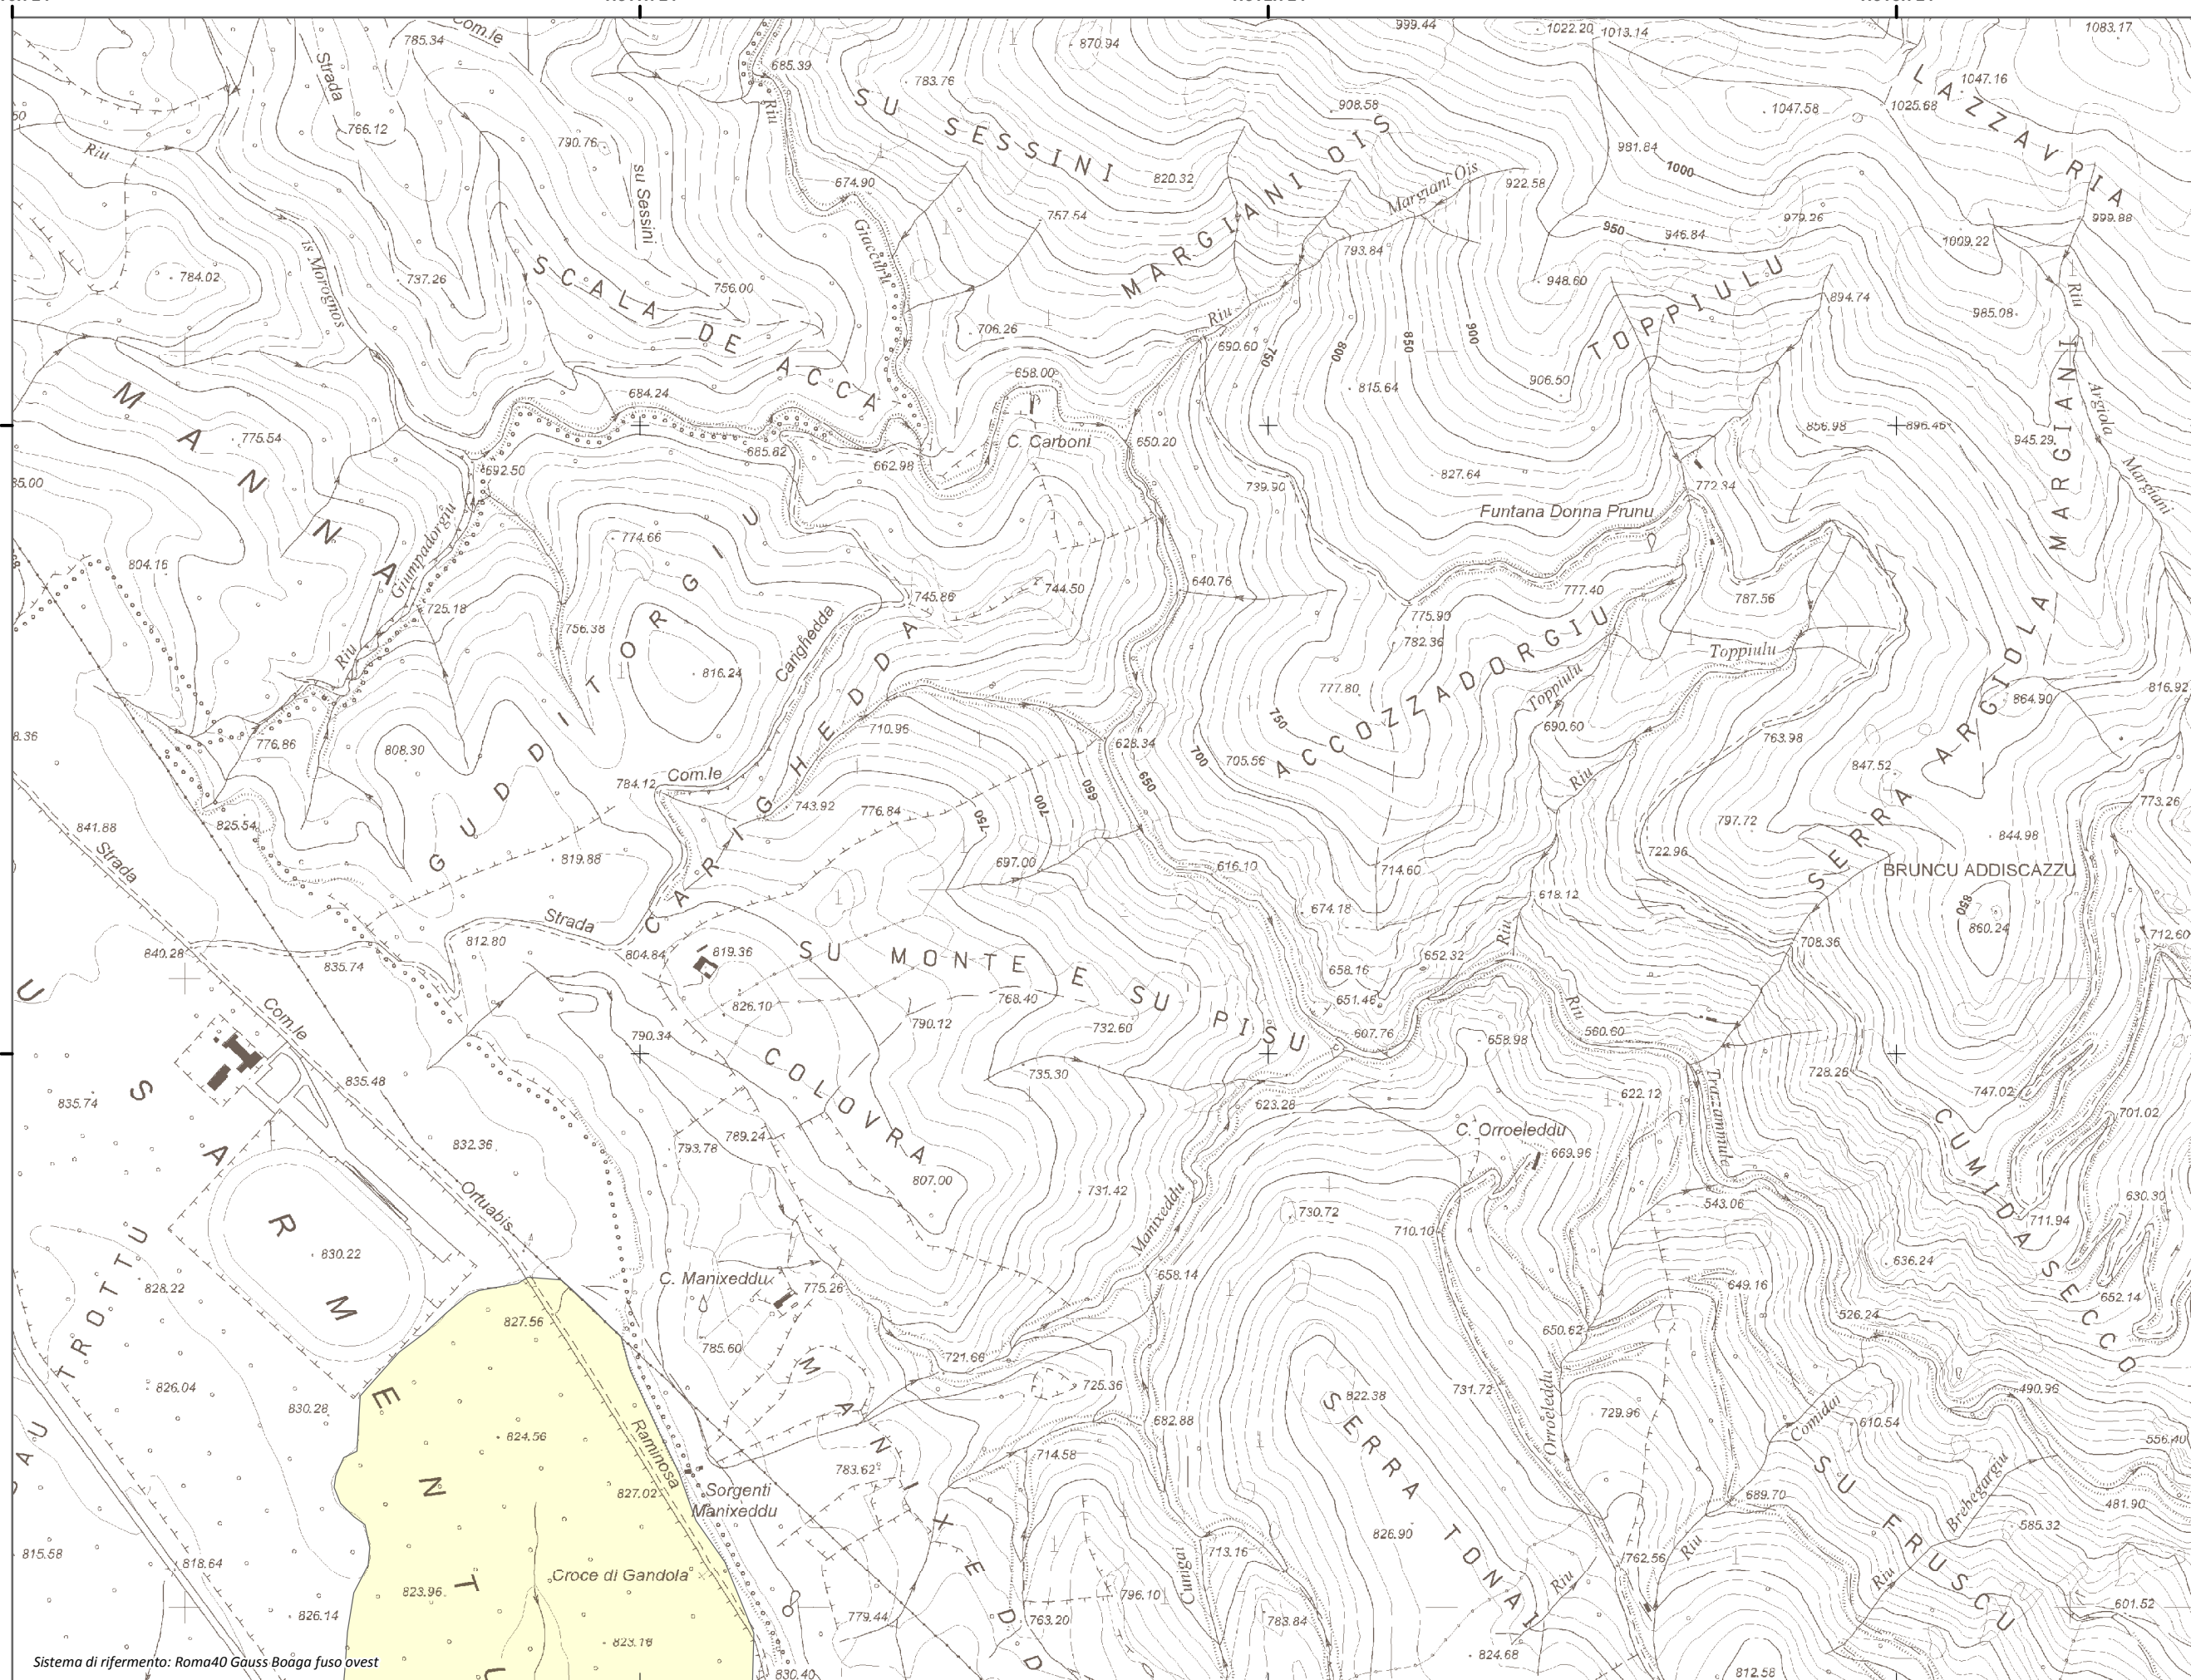

Mappa della Pericolosità da alluvione

Tavola:

Hi-0707

Legenda

Classi di Pericolosità

- P3 - Elevata
Tr ≤ 50 anni
- P2 - Media
50 < Tr ≤ 200 anni
- P1 - Bassa
Tr > 200 anni

Sub Bacino:

2: Tirso

Data:

Luglio 2015

Revisione:

1.00

Scala 1:10.000

Sistema di riferimento: Roma40 Gauss Boaga fuso ovest