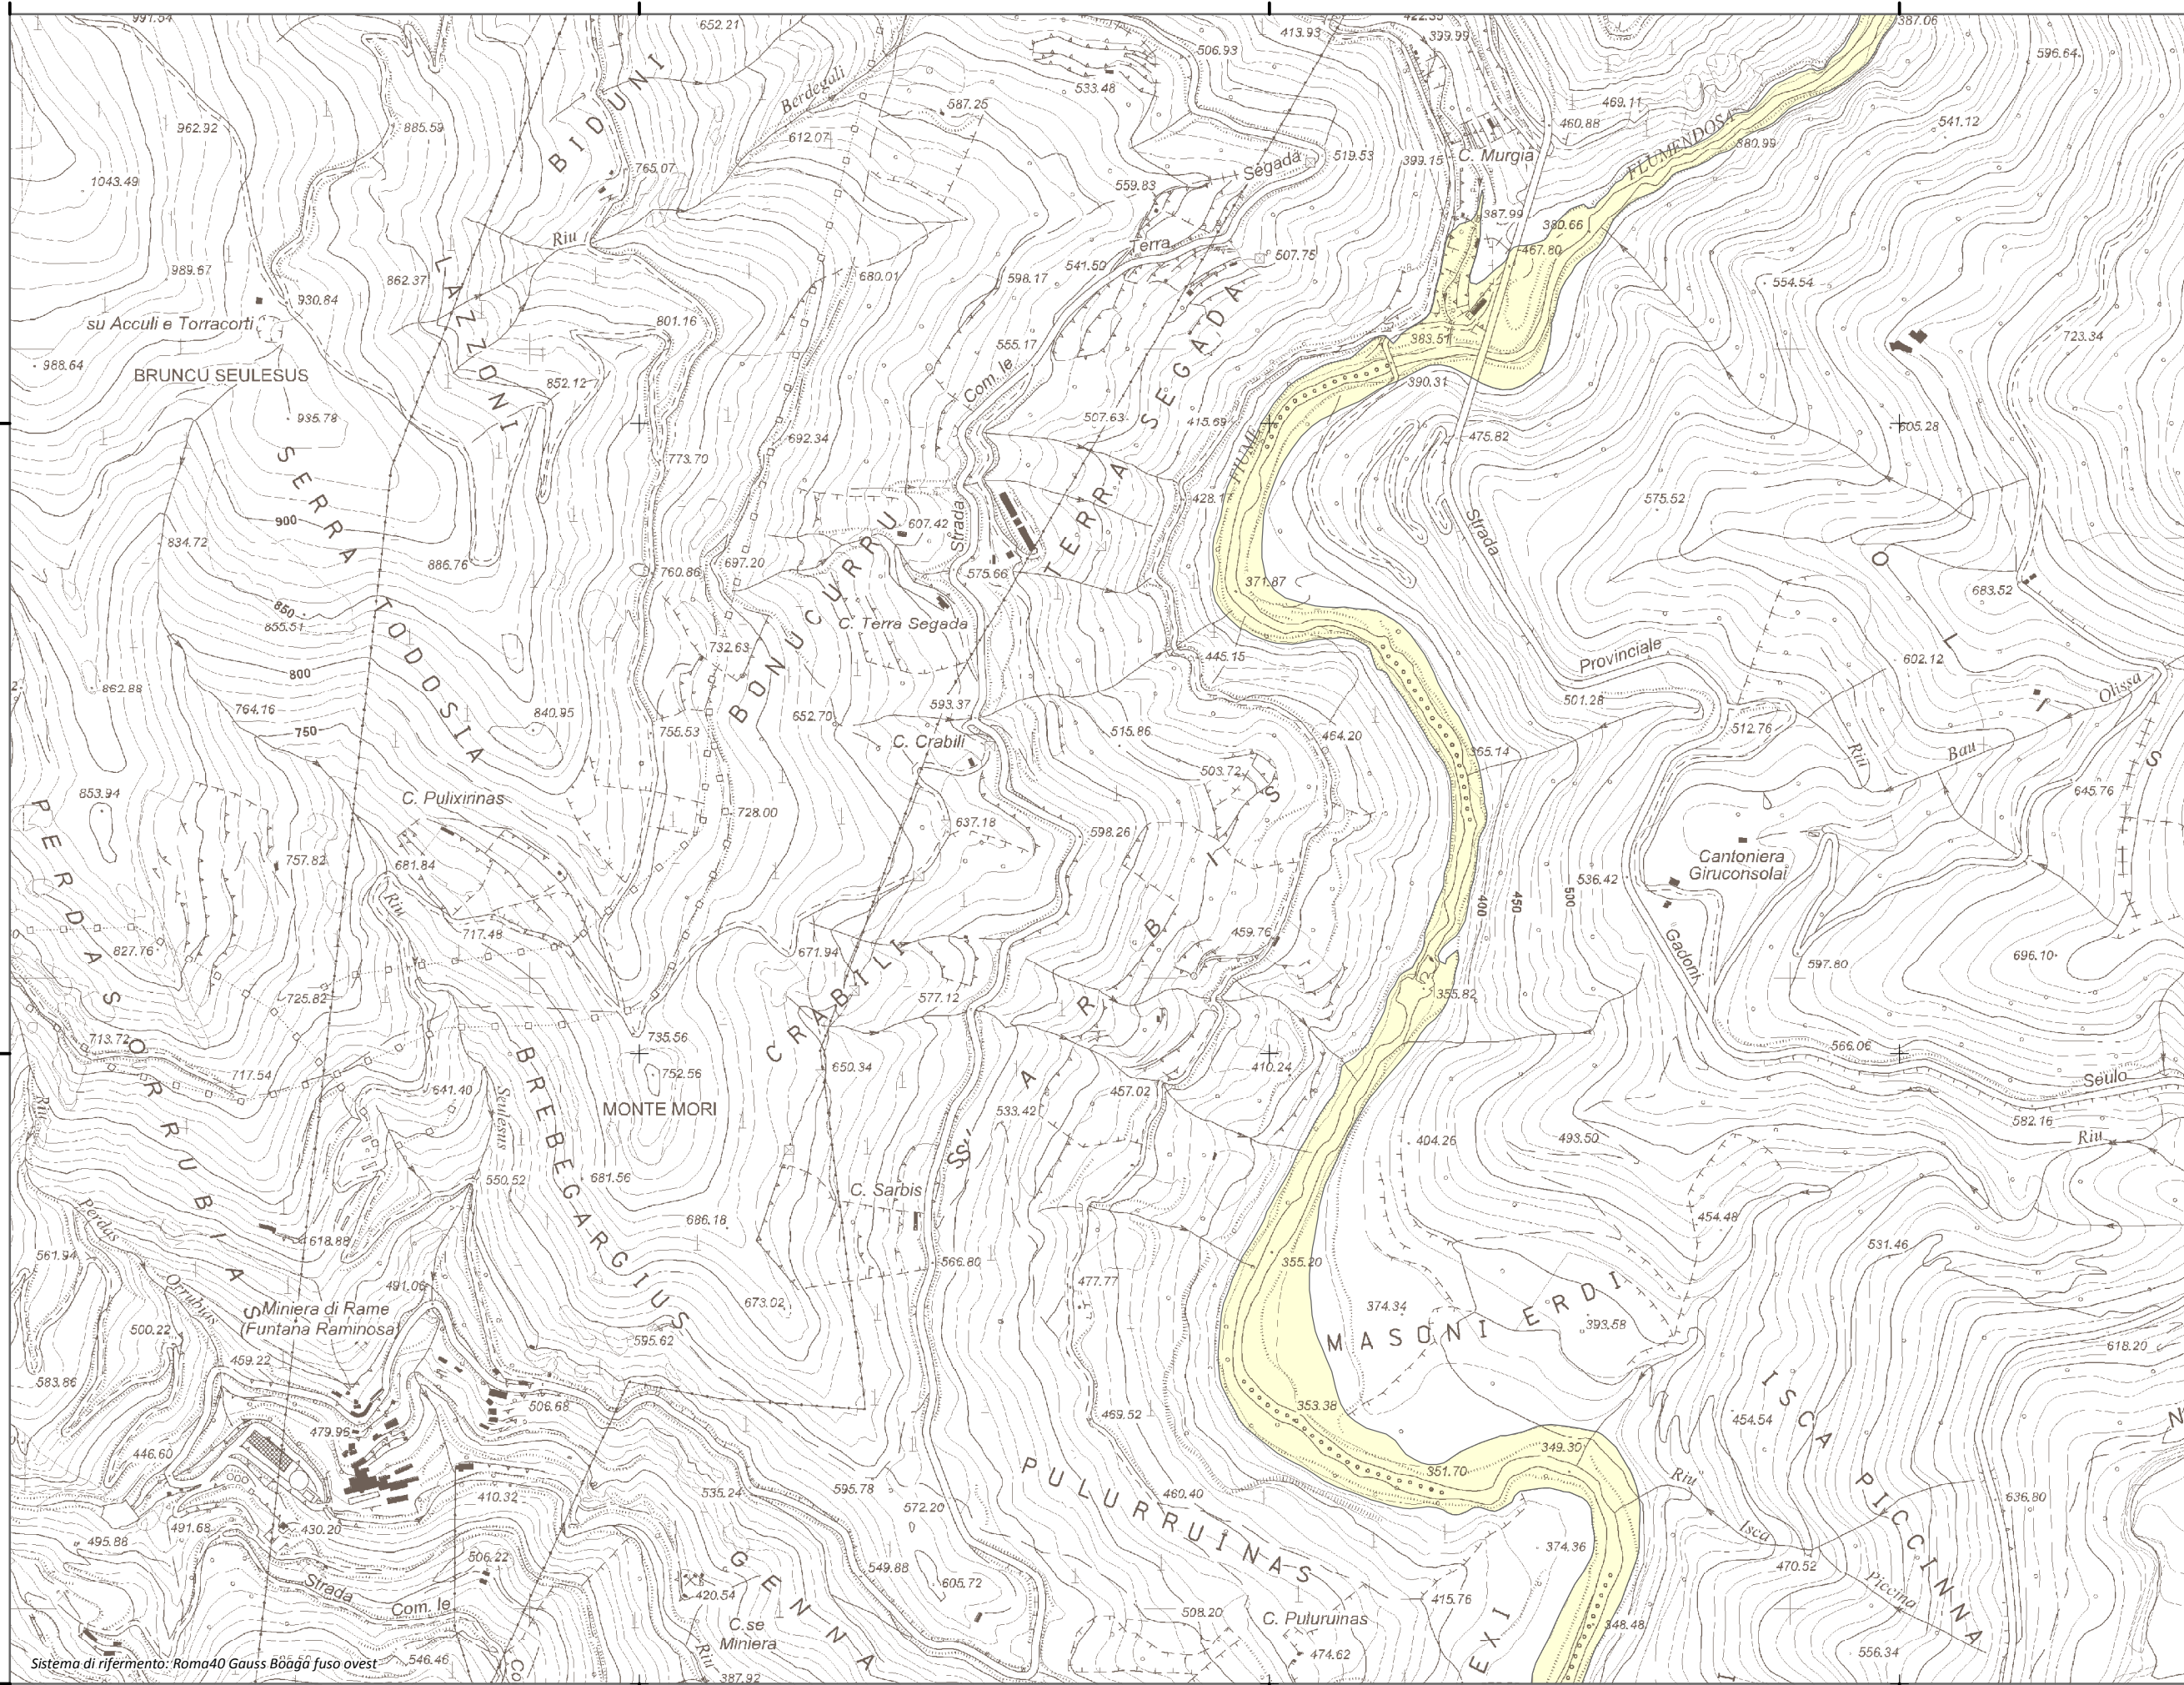

Mapa della Pericolosità da alluvione

Tavola:

Hi-0708

Legenda

Classi di Pericolosità

- P3 - Elevata
Tr ≤ 50 anni
- P2 - Media
50 < Tr ≤ 200 anni
- P1 - Bassa
Tr > 200 anni

Sub Bacino:
7: Flumendosa-Campidano-Cixerri

Data:
Luglio 2015

Revisione:
1.00

Scala 1:10.000

Sistema di riferimento: Roma40 Gauss Boaga fuso ovest