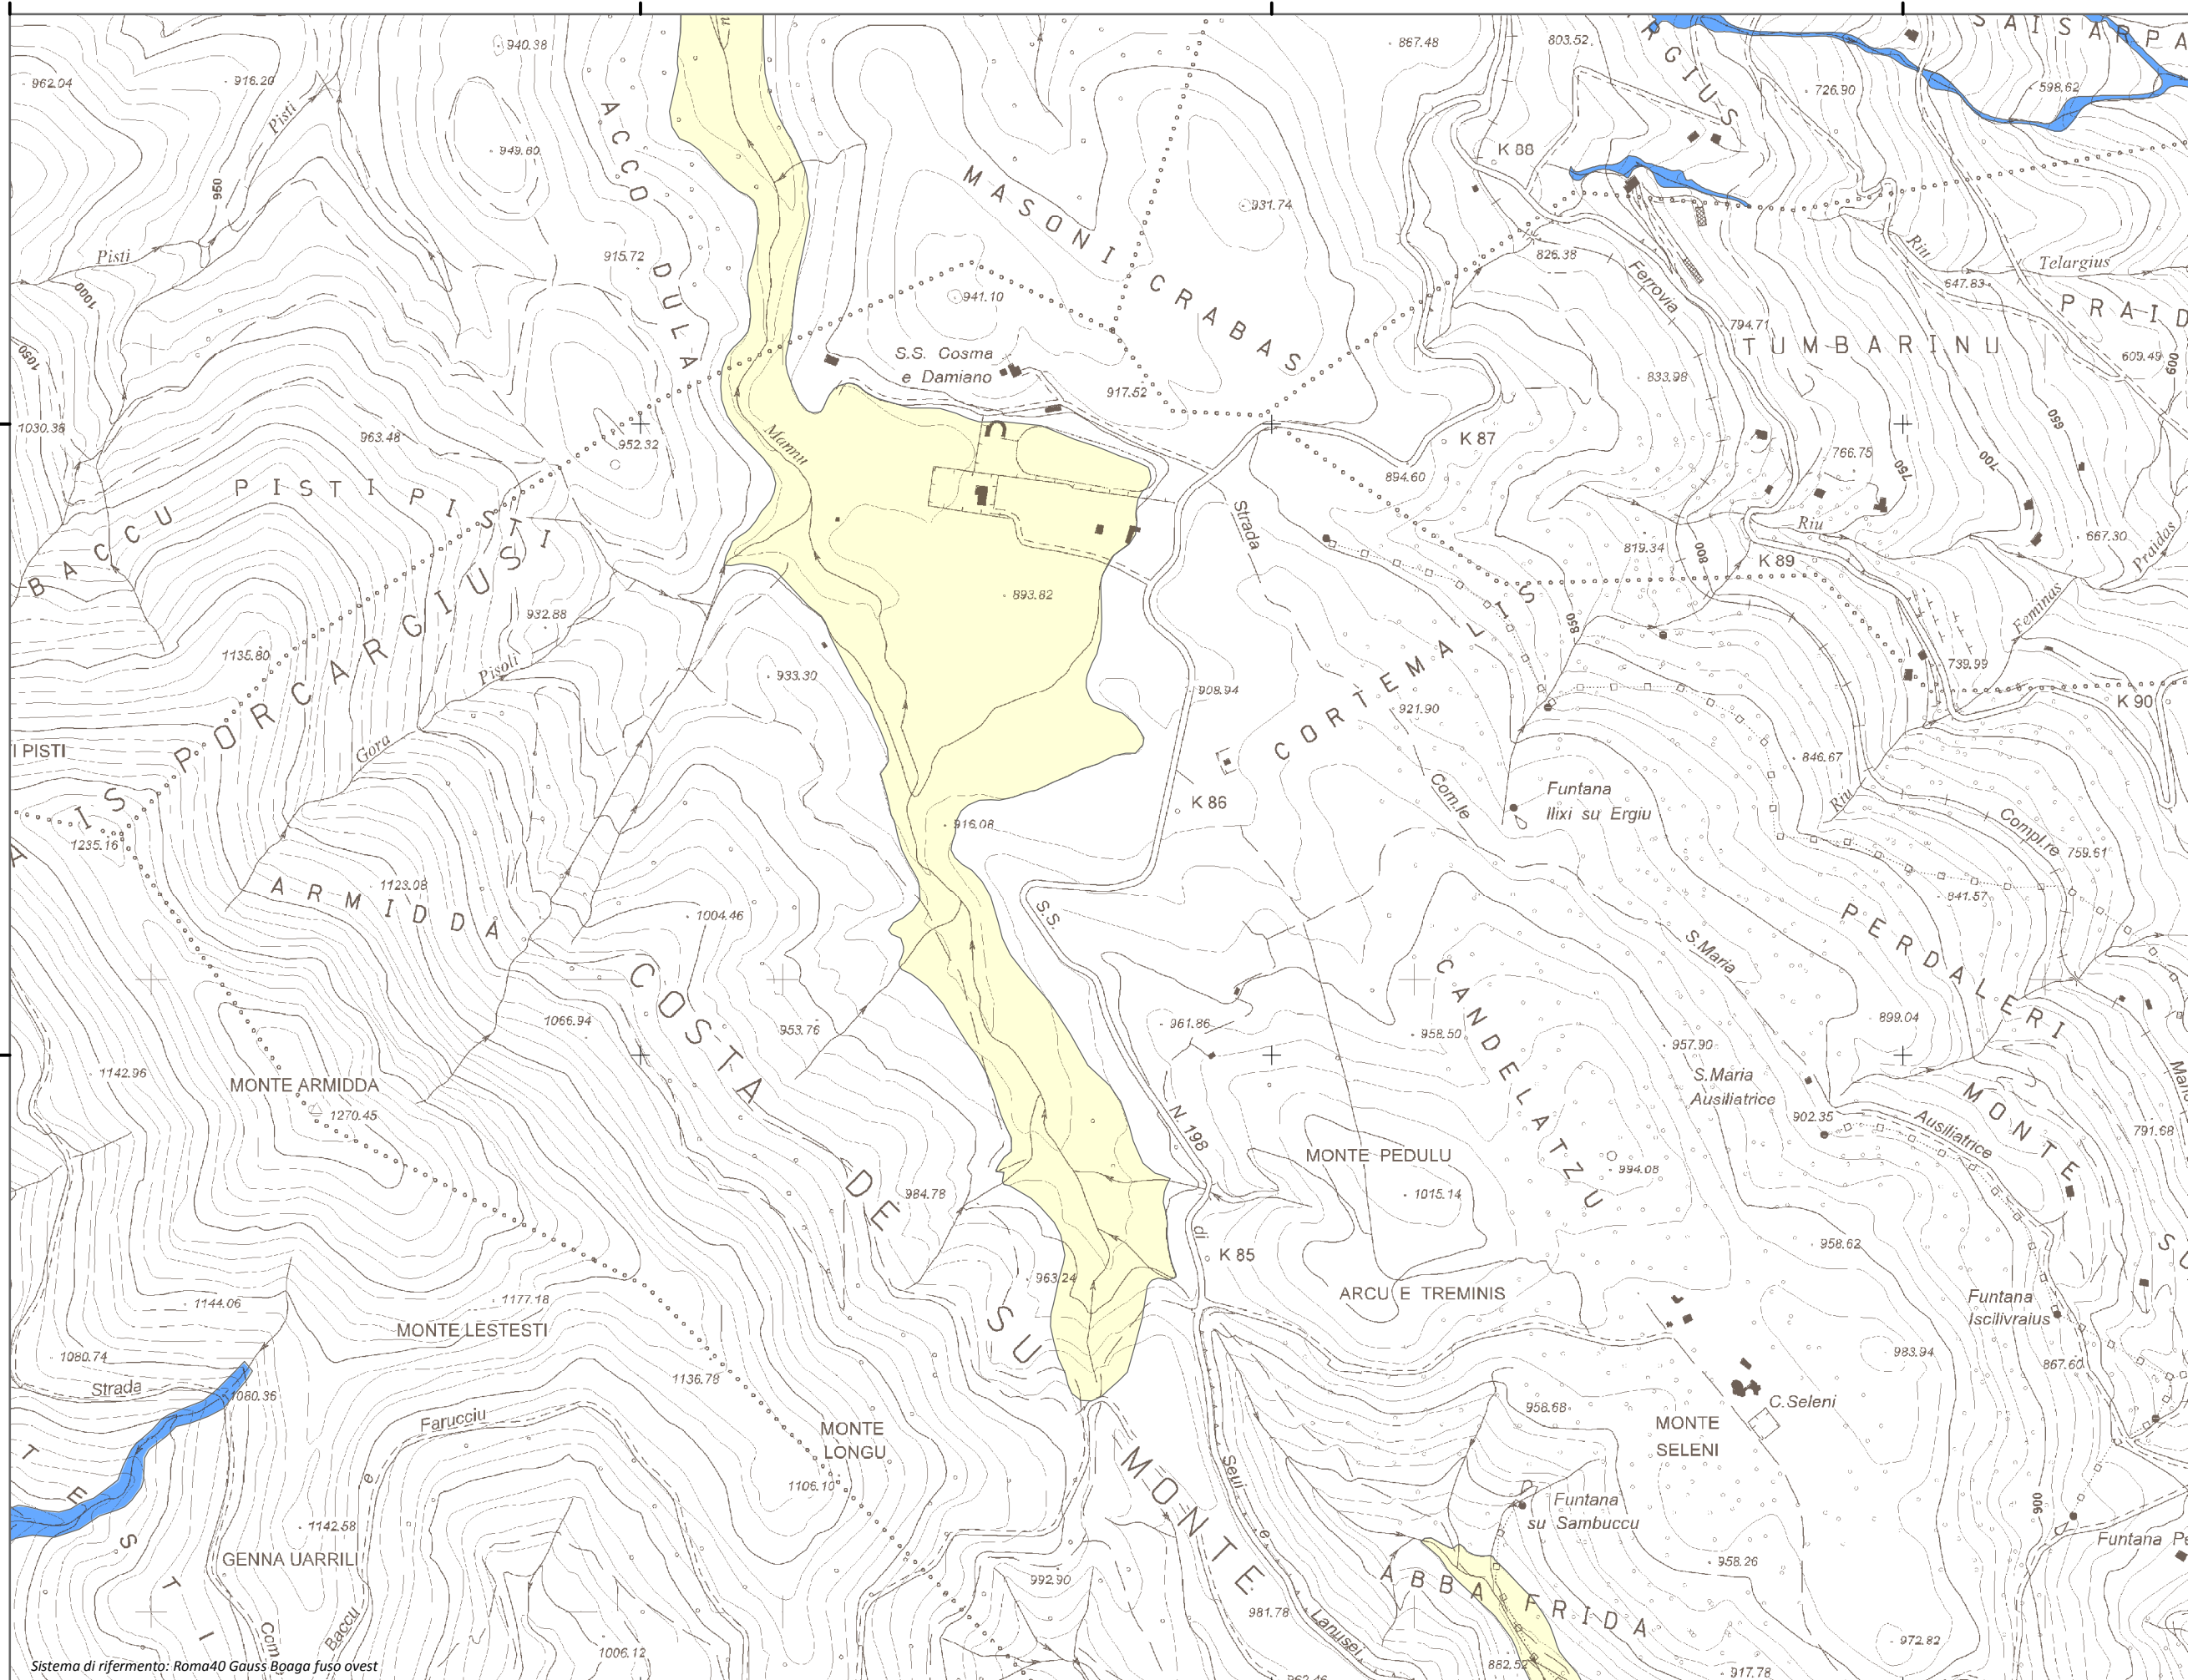

#### Mapa della Pericolosità da alluvione

Tavola:

**Hi-0711**

##### Classi di Pericolosità

- P3 - Elevata  
Tr ≤ 50 anni
- P2 - Media  
50 < Tr ≤ 200 anni
- P1 - Bassa  
Tr > 200 anni

Sub Bacino:

6: Sud-Orientale

Data:

Luglio 2015

Revisione:

1.00

Scala 1:10.000

Sistema di riferimento: Roma40 Gauss Boaga fuso ovest