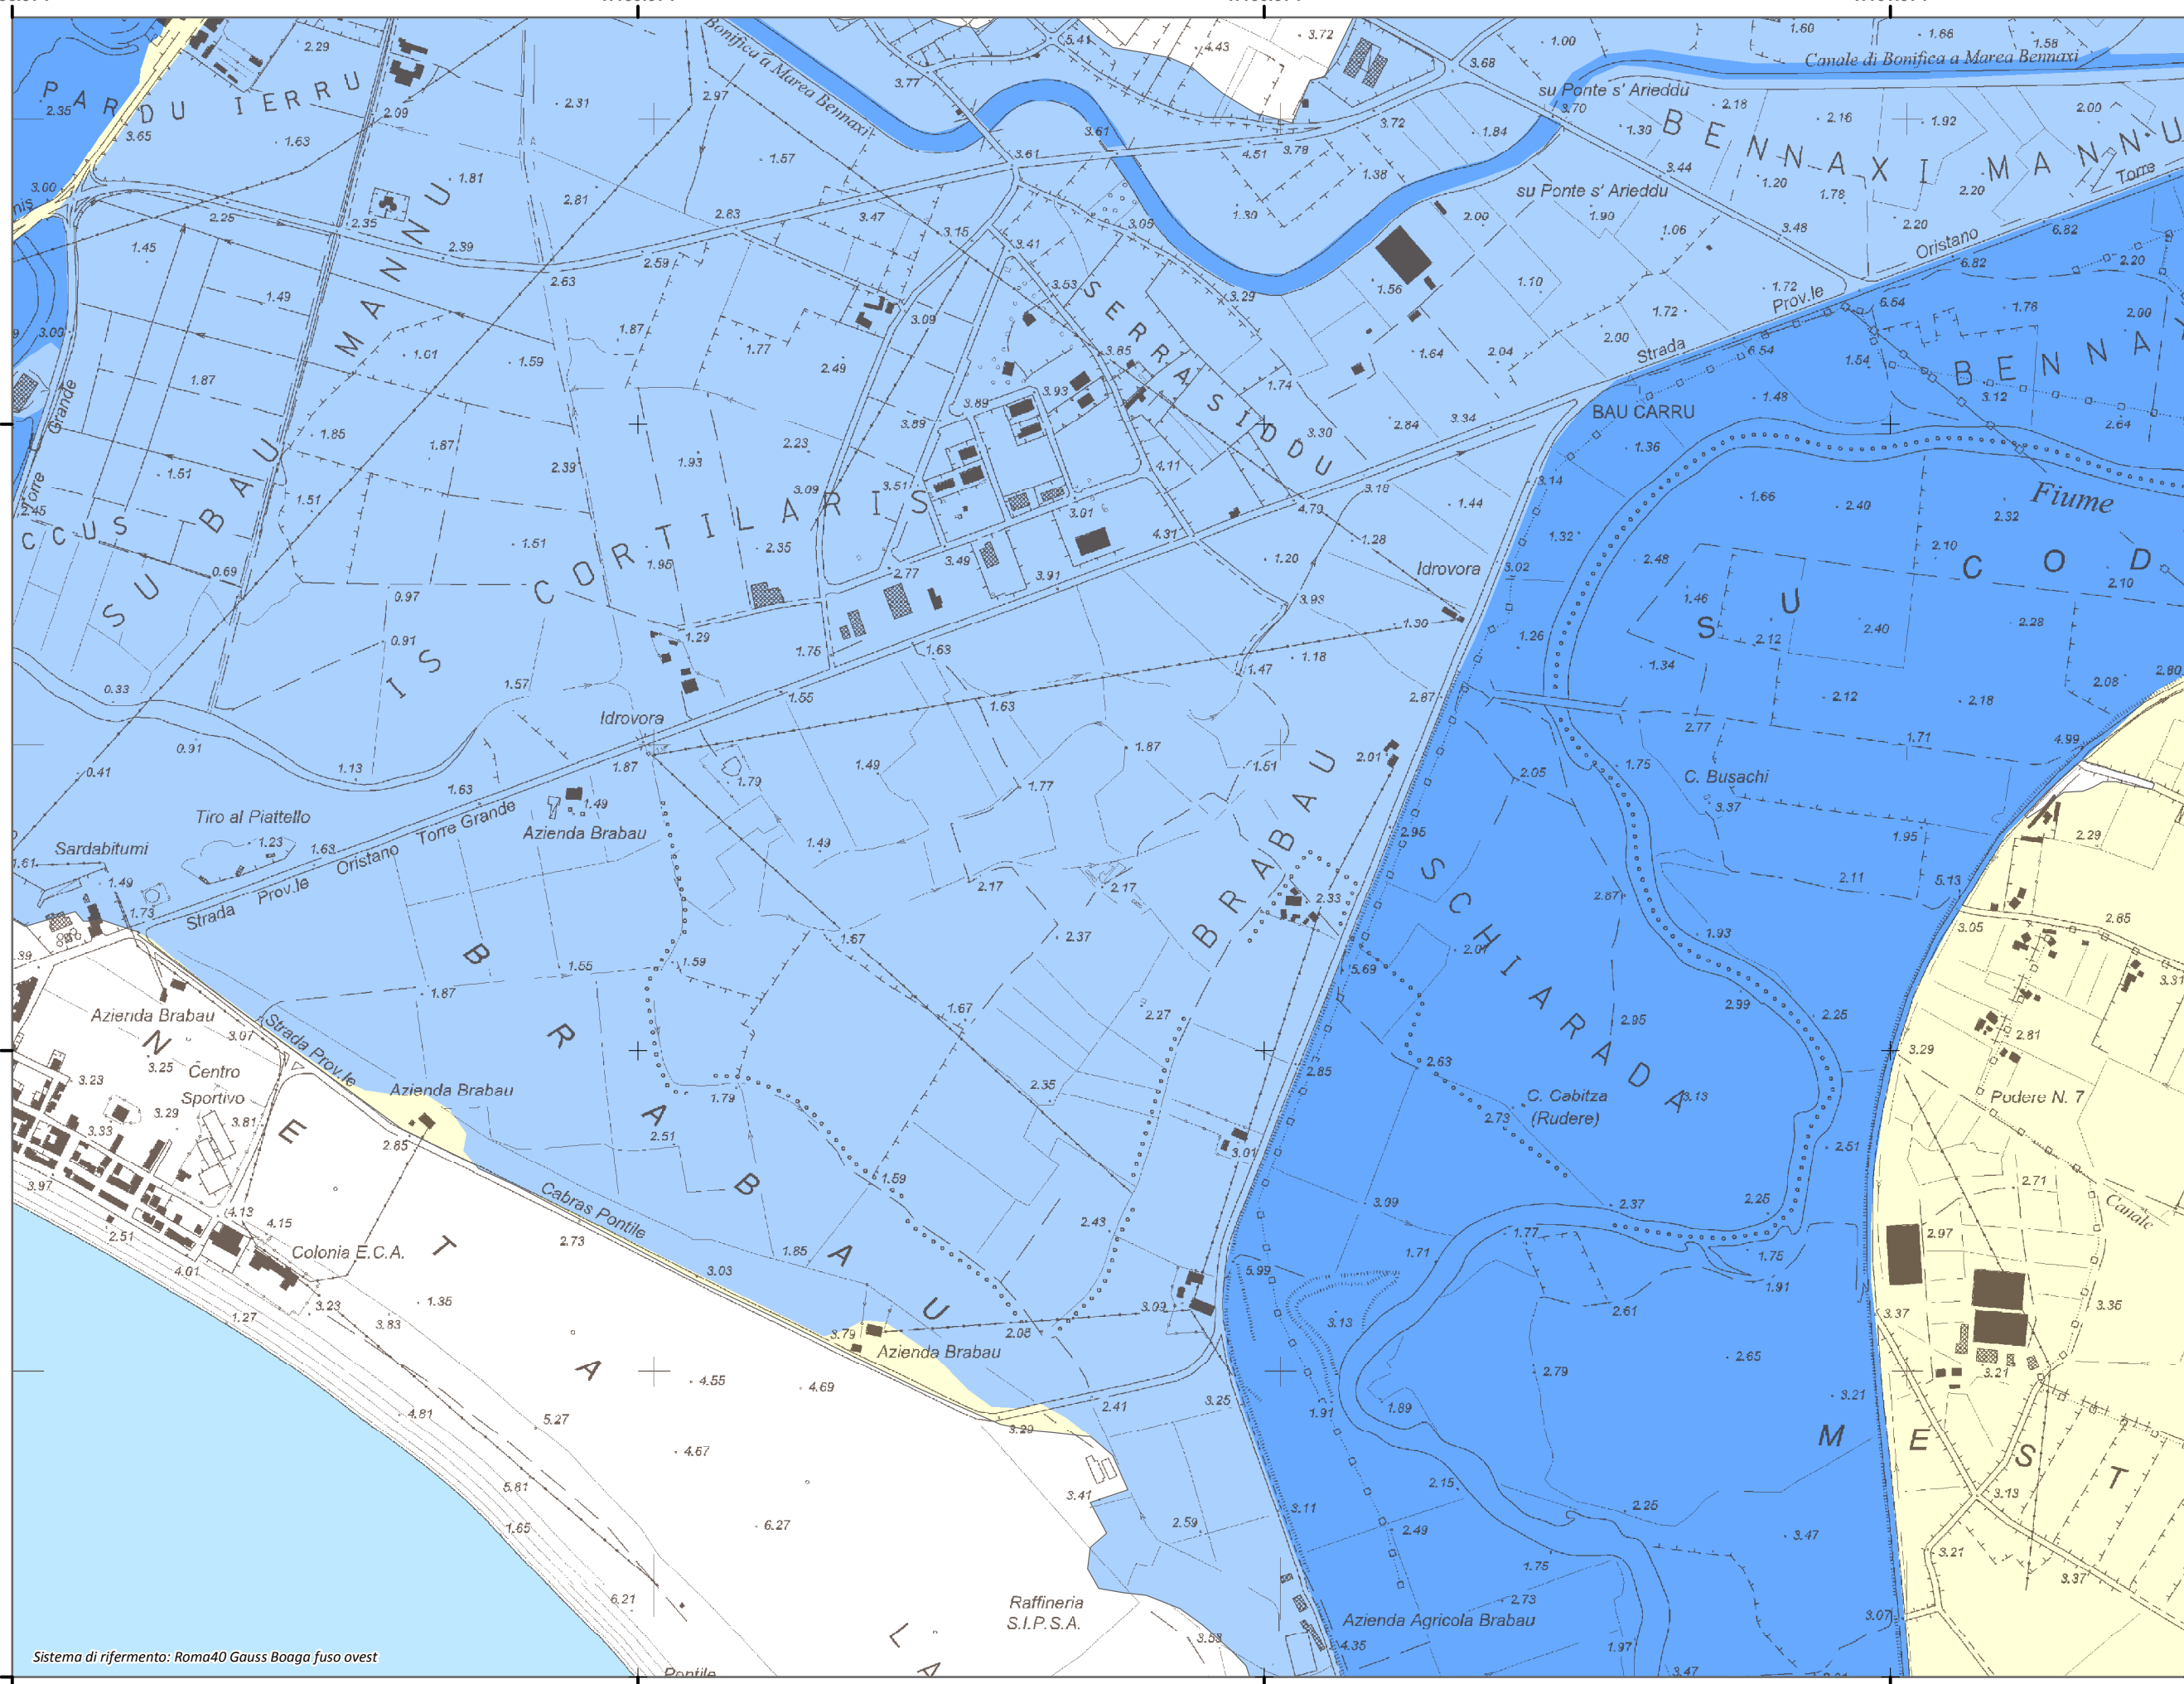

Mappa della Pericolosità da alluvione

Tavola:
Hi-0717

- Legenda**
Classi di Pericolosità
- P3 - Elevata
Tr ≤ 50 anni
 - P2 - Media
50 < Tr ≤ 200 anni
 - P1 - Bassa
Tr > 200 anni

Sub Bacino:
2: Tirso

Data:	Revisione:
Luglio 2015	1.00

Scala 1:10.000

Sistema di riferimento: Roma40 Gauss Boaga fuso ovest