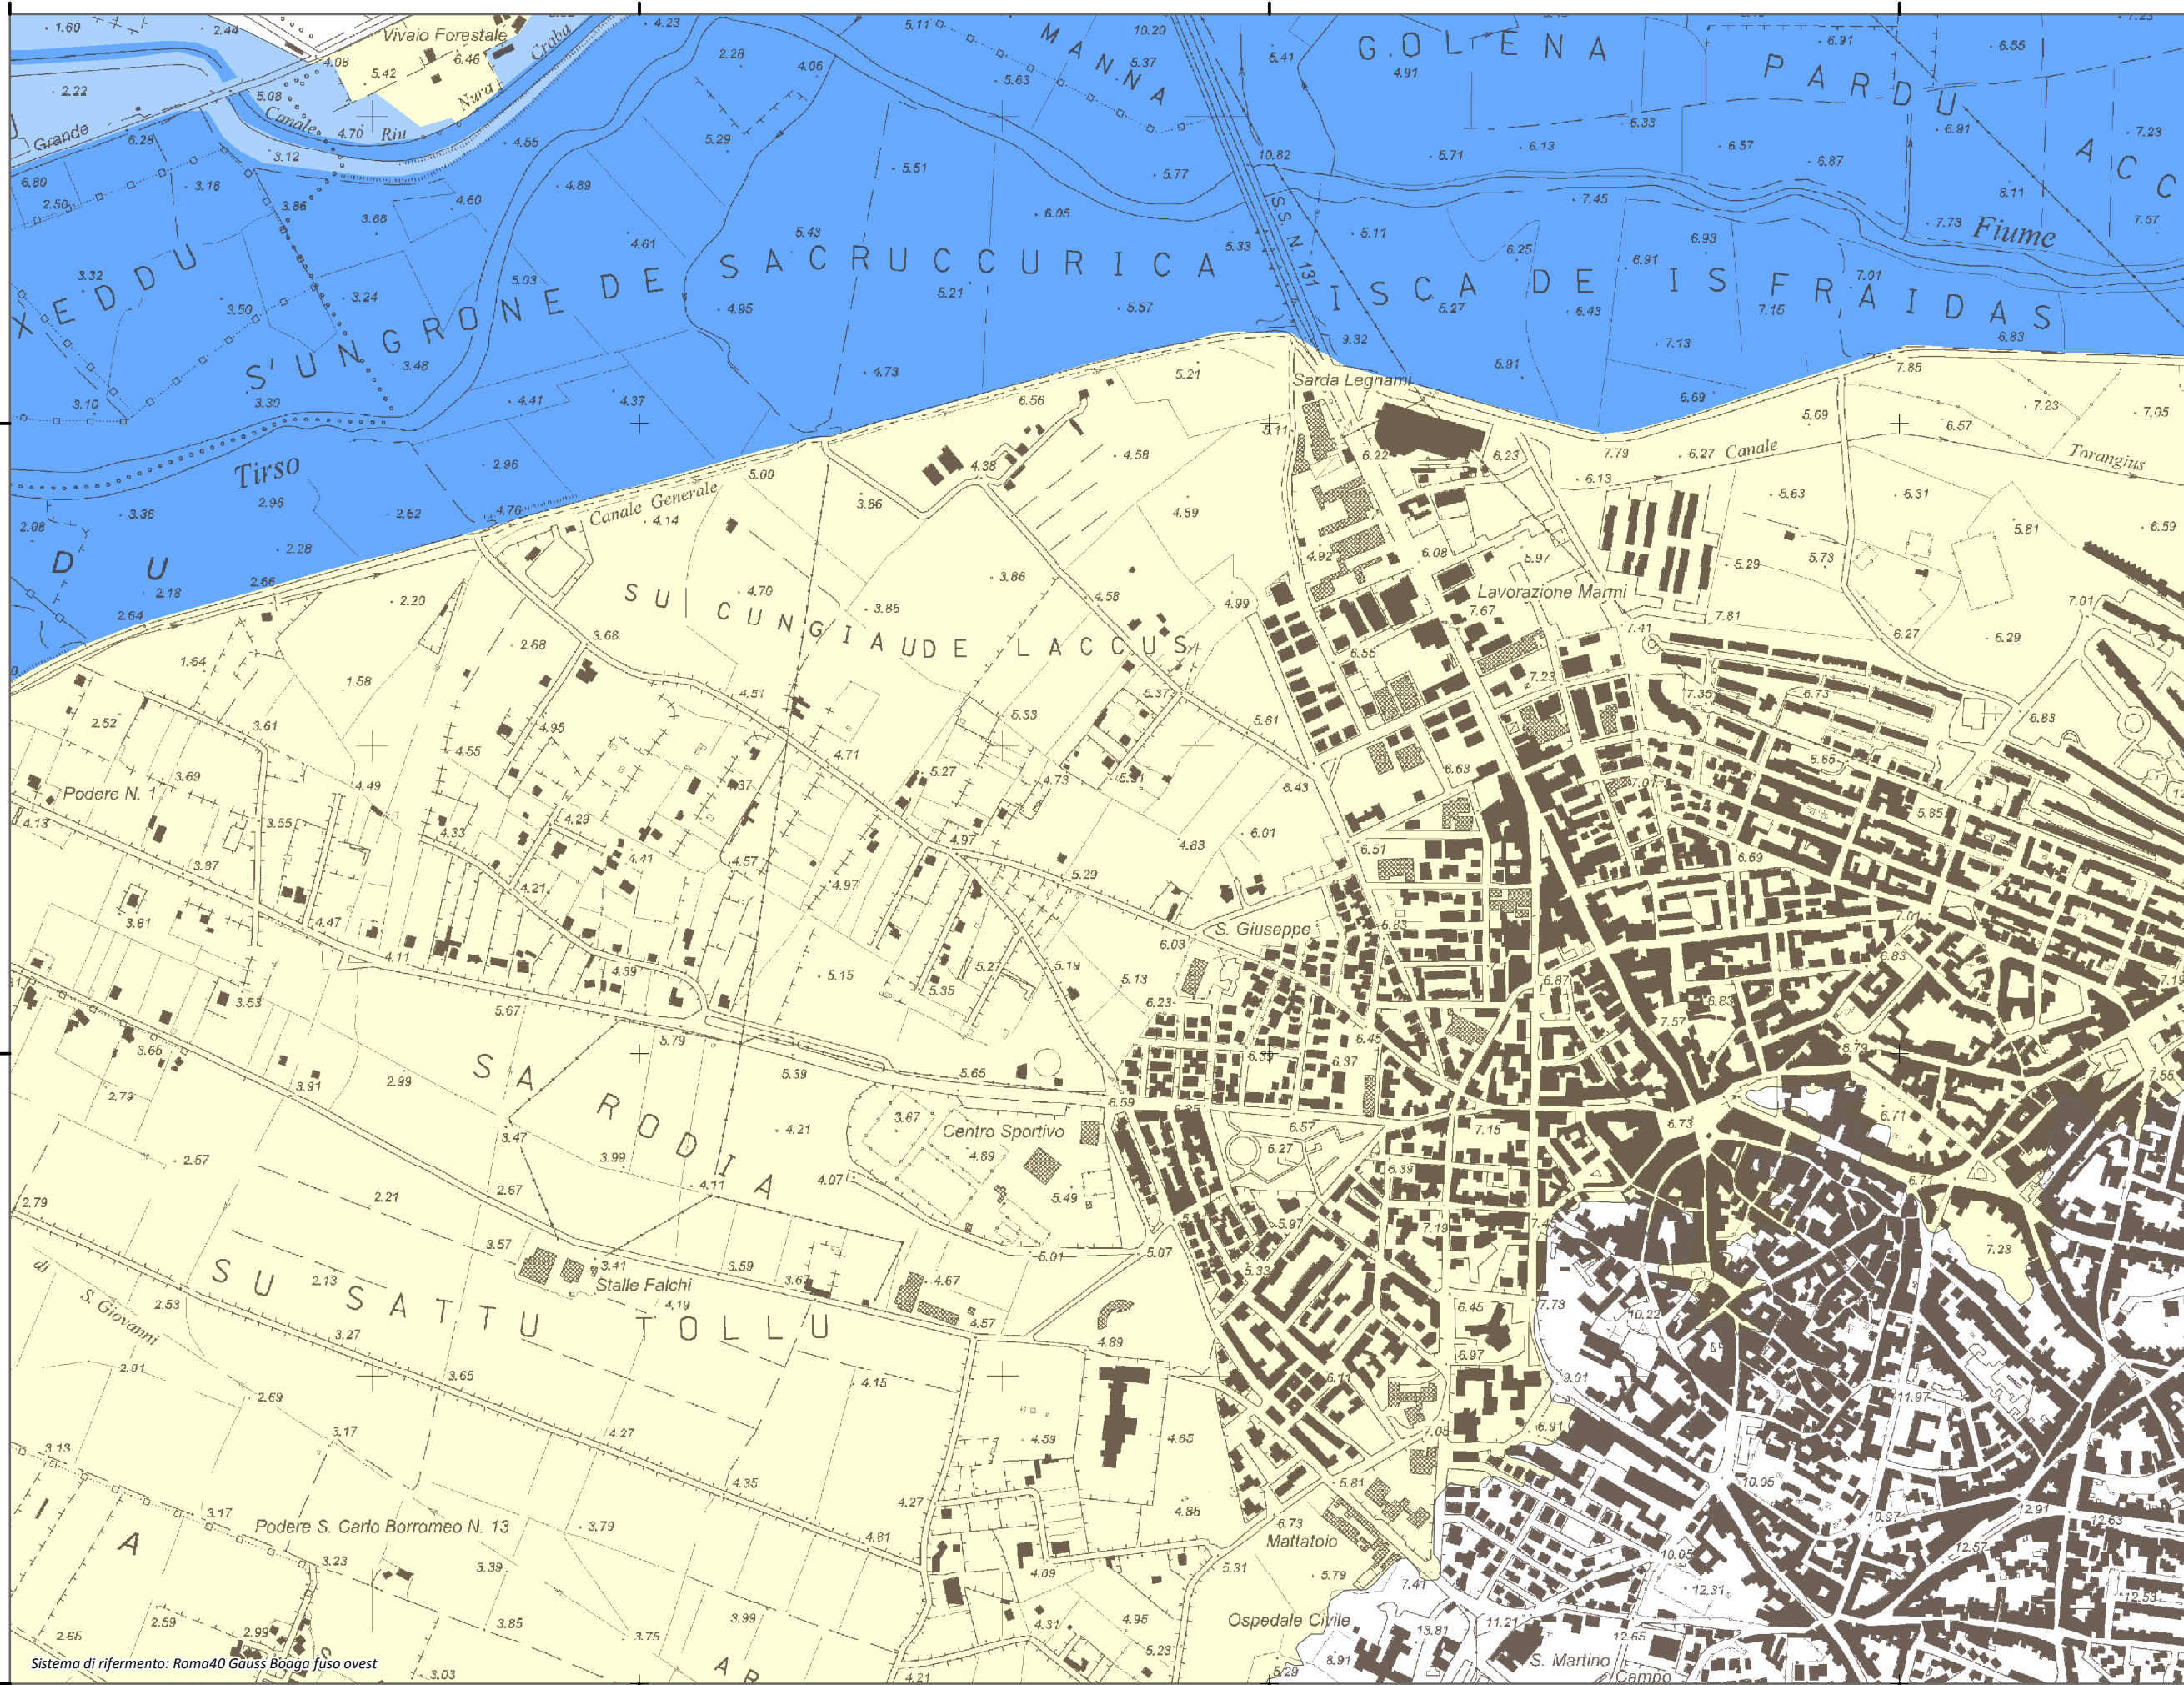

Mappa della Pericolosità da alluvione

Tavola:

Hi-0718

Legenda

Classi di Pericolosità

- P3 - Elevata
Tr ≤ 50 anni
- P2 - Media
50 < Tr ≤ 200 anni
- P1 - Bassa
Tr > 200 anni

Sub Bacino:

2: Tirso

Data:

Luglio 2015

Revisione:

1.00

Scala 1:10.000

Sistema di riferimento: Roma40 Gauss Boaga fuso ovest