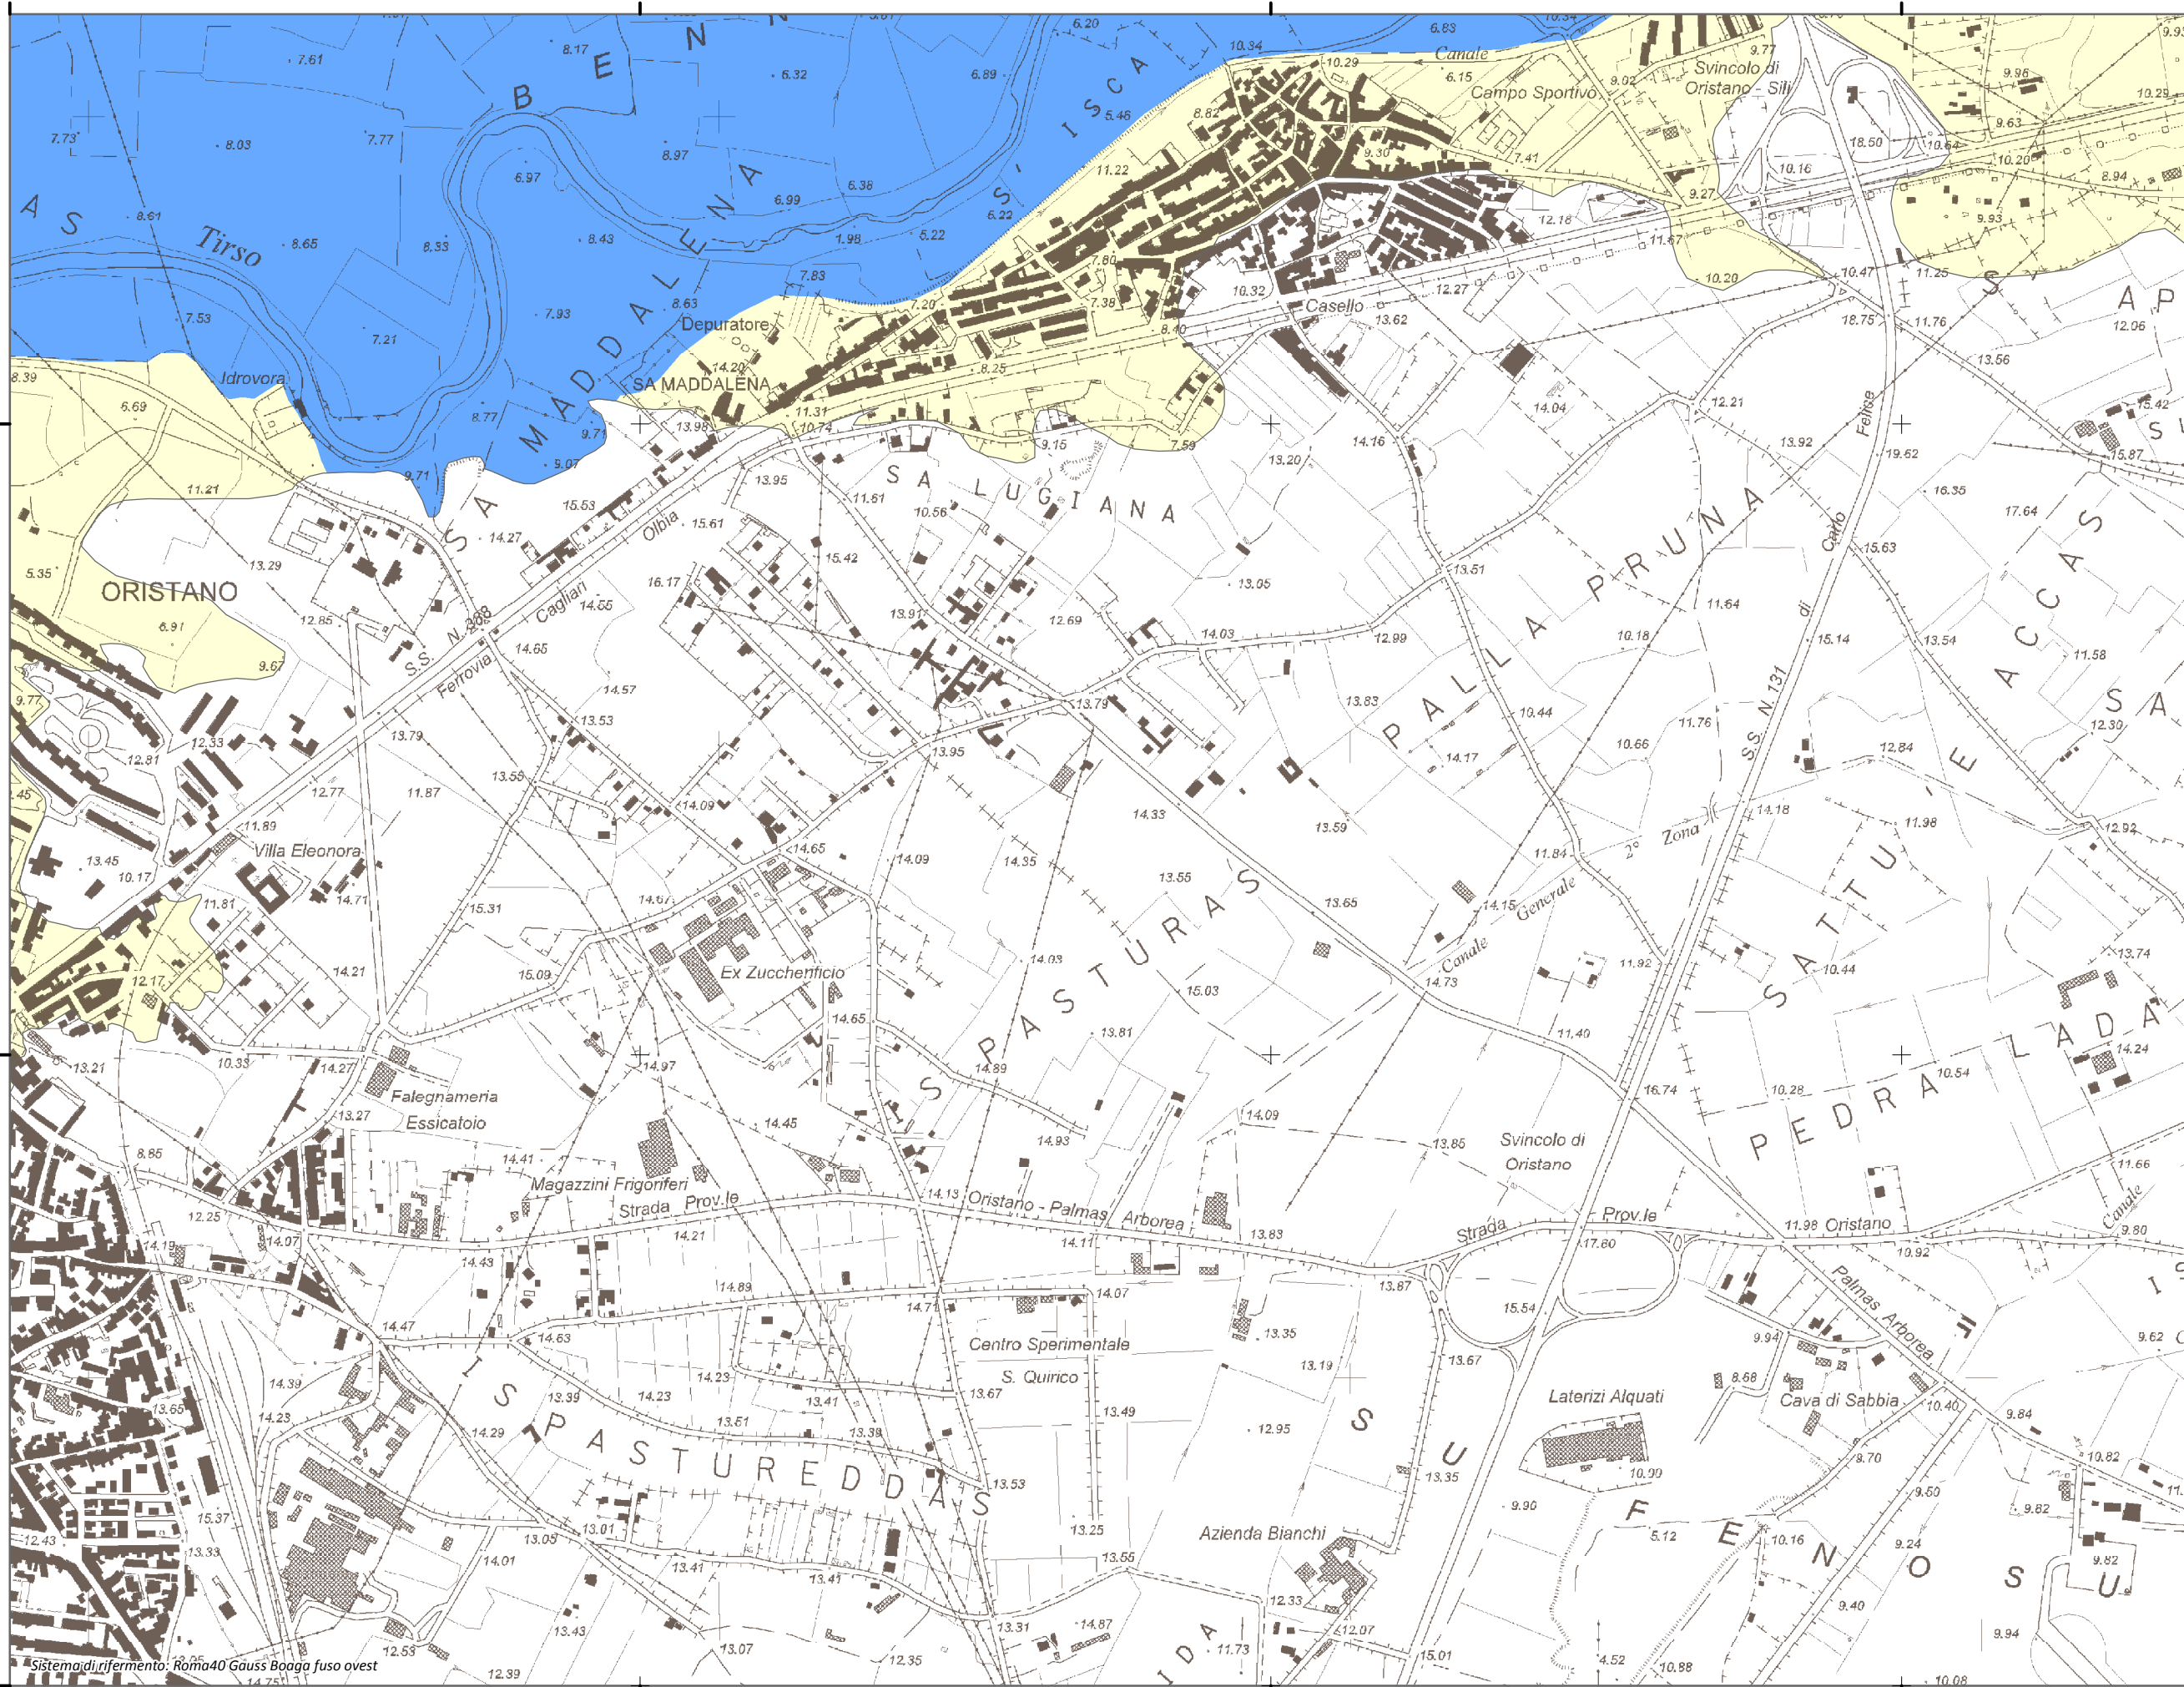

Mapa della Pericolosità da alluvione

Tavola:

Hi-0719

Legenda

Classi di Pericolosità

- P3 - Elevata
Tr ≤ 50 anni
- P2 - Media
50 < Tr ≤ 200 anni
- P1 - Bassa
Tr > 200 anni

Sub Bacino:

2: Tirso

Data:

Luglio 2015

Revisione:

1.00

Scala 1:10.000

Sistema di riferimento: Roma40 Gauss Boaga fuso ovest