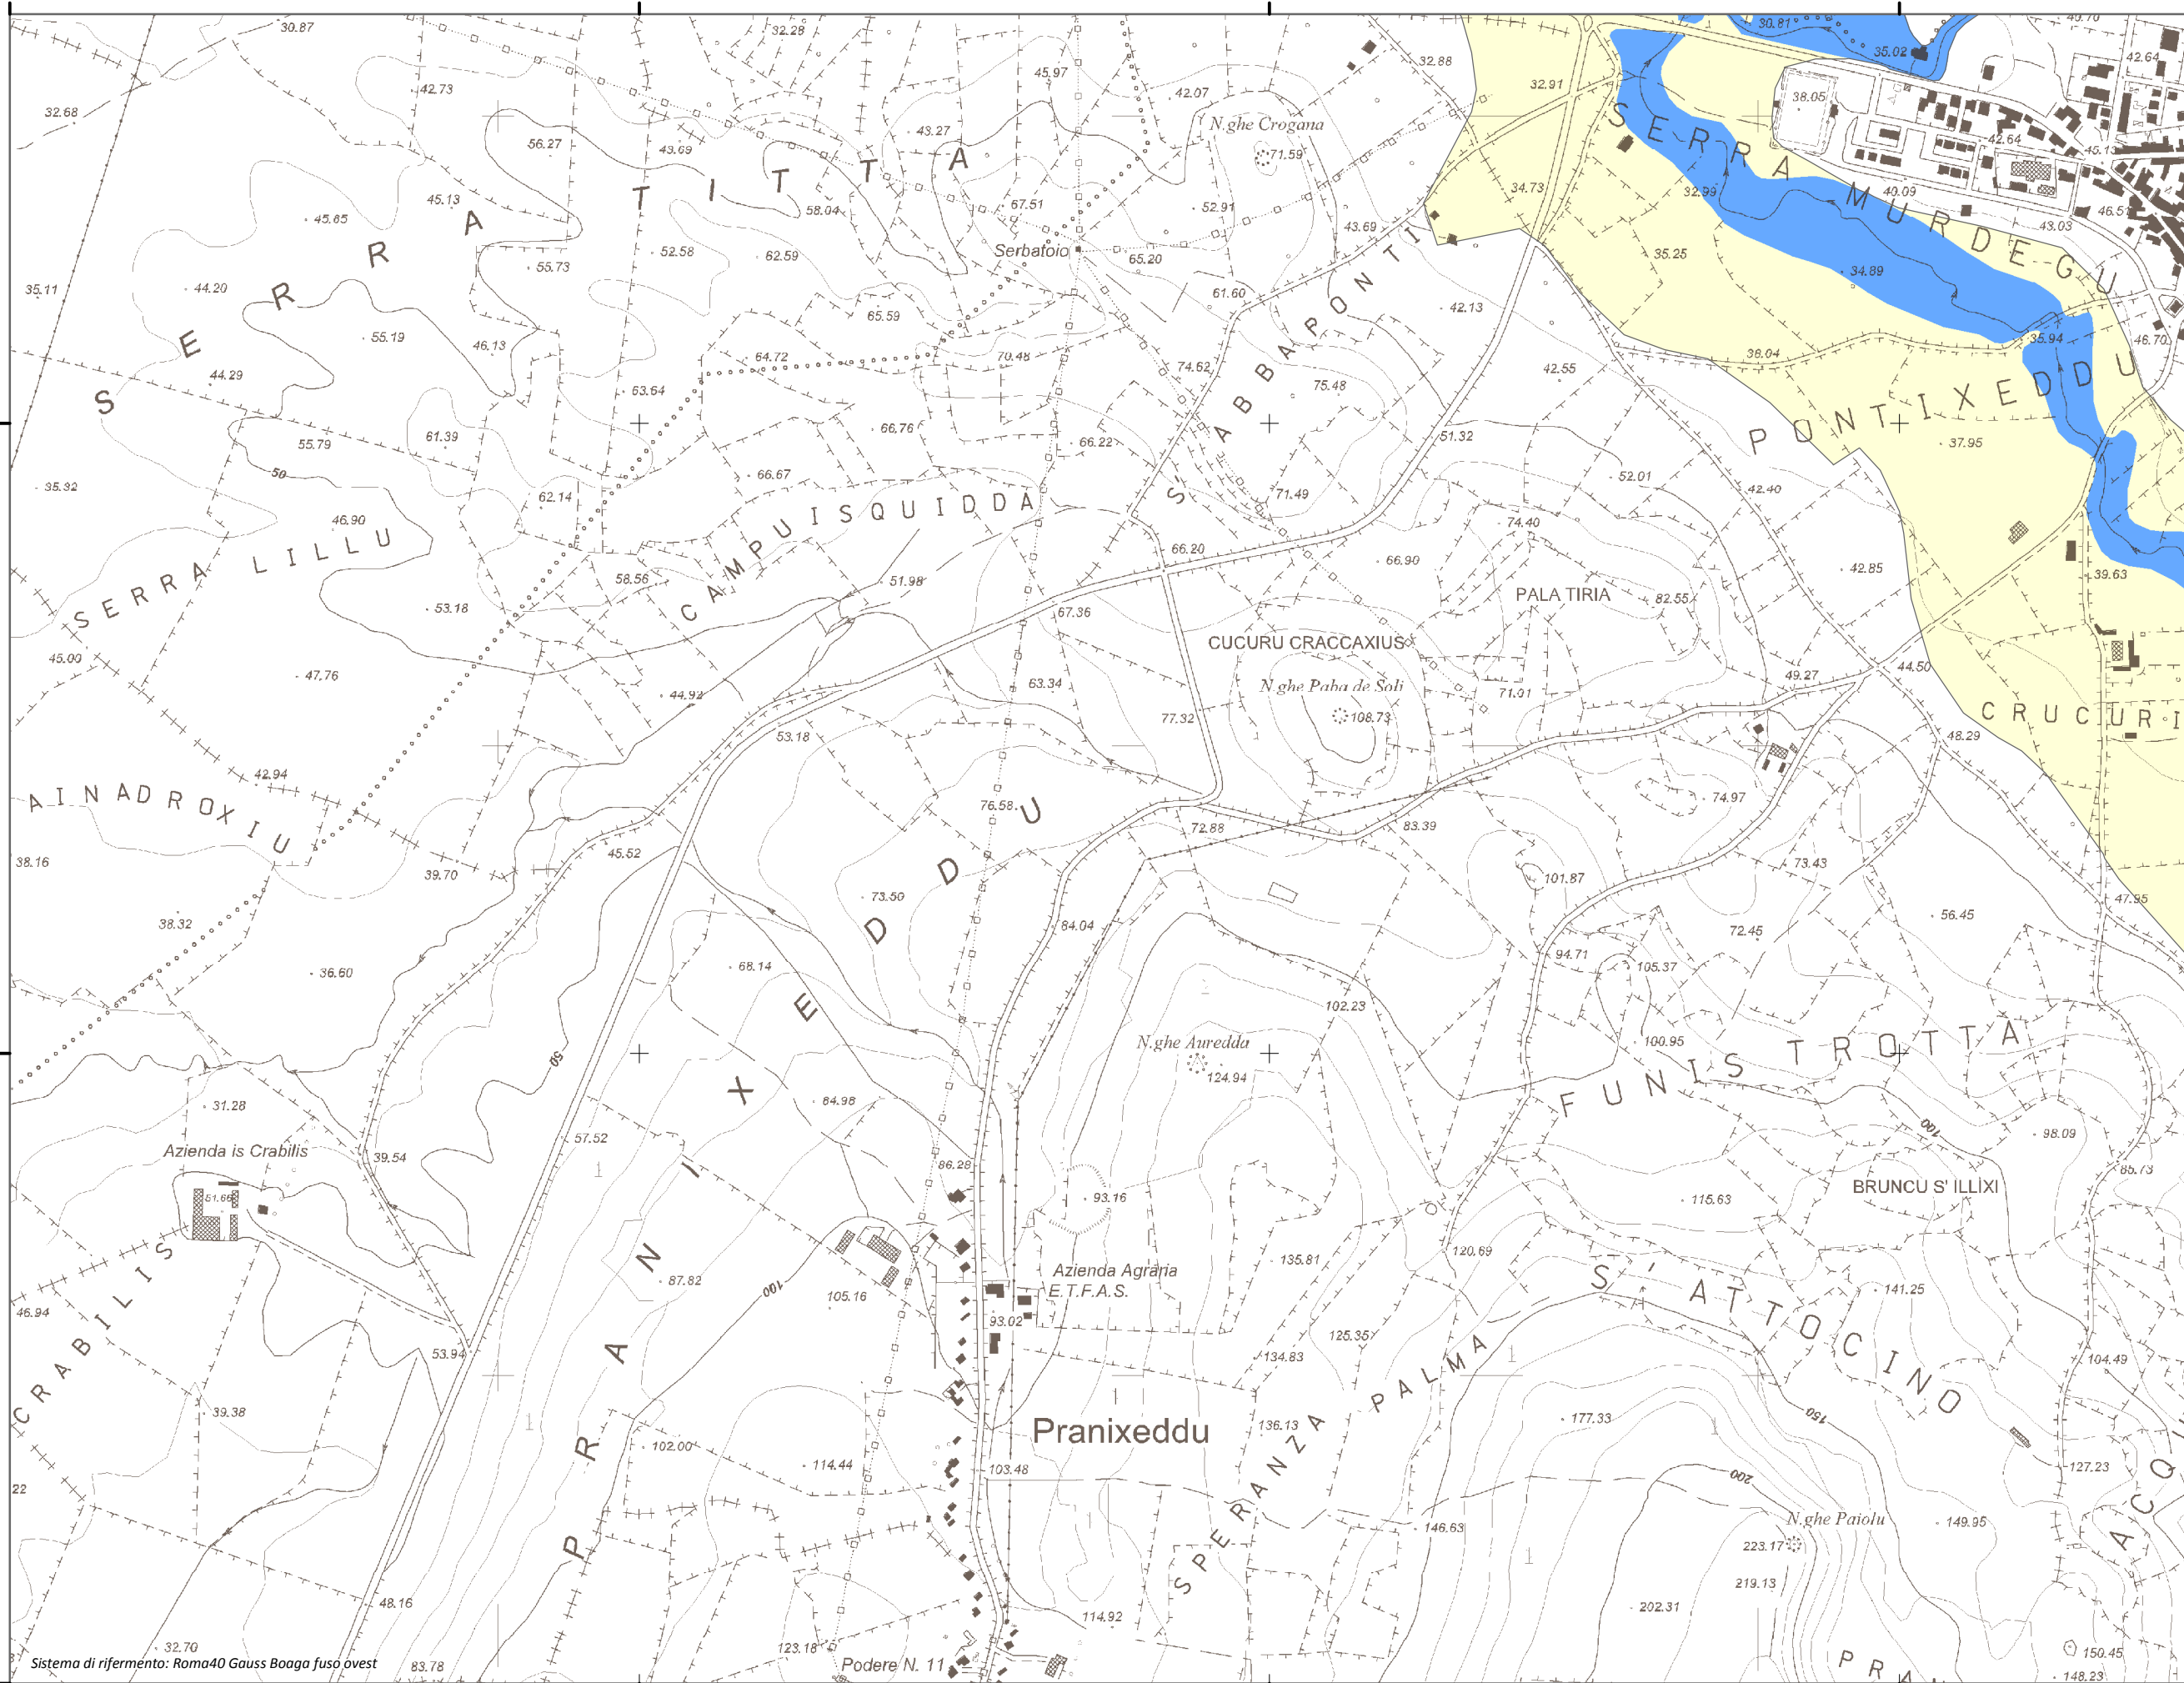

Mapa della Pericolosità da alluvione

Tavola:

Hi-0721

Legenda

Classi di Pericolosità

- P3 - Elevata
Tr ≤ 50 anni
- P2 - Media
50 < Tr ≤ 200 anni
- P1 - Bassa
Tr > 200 anni

Sub Bacino:

2: Tirso

Data:

Luglio 2015

Revisione:

1.00

Scala 1:10.000

Sistema di riferimento: Roma40 Gauss Boaga fuso ovest

Podere N. 11

Azienda Agraria E.T.F.A.S.