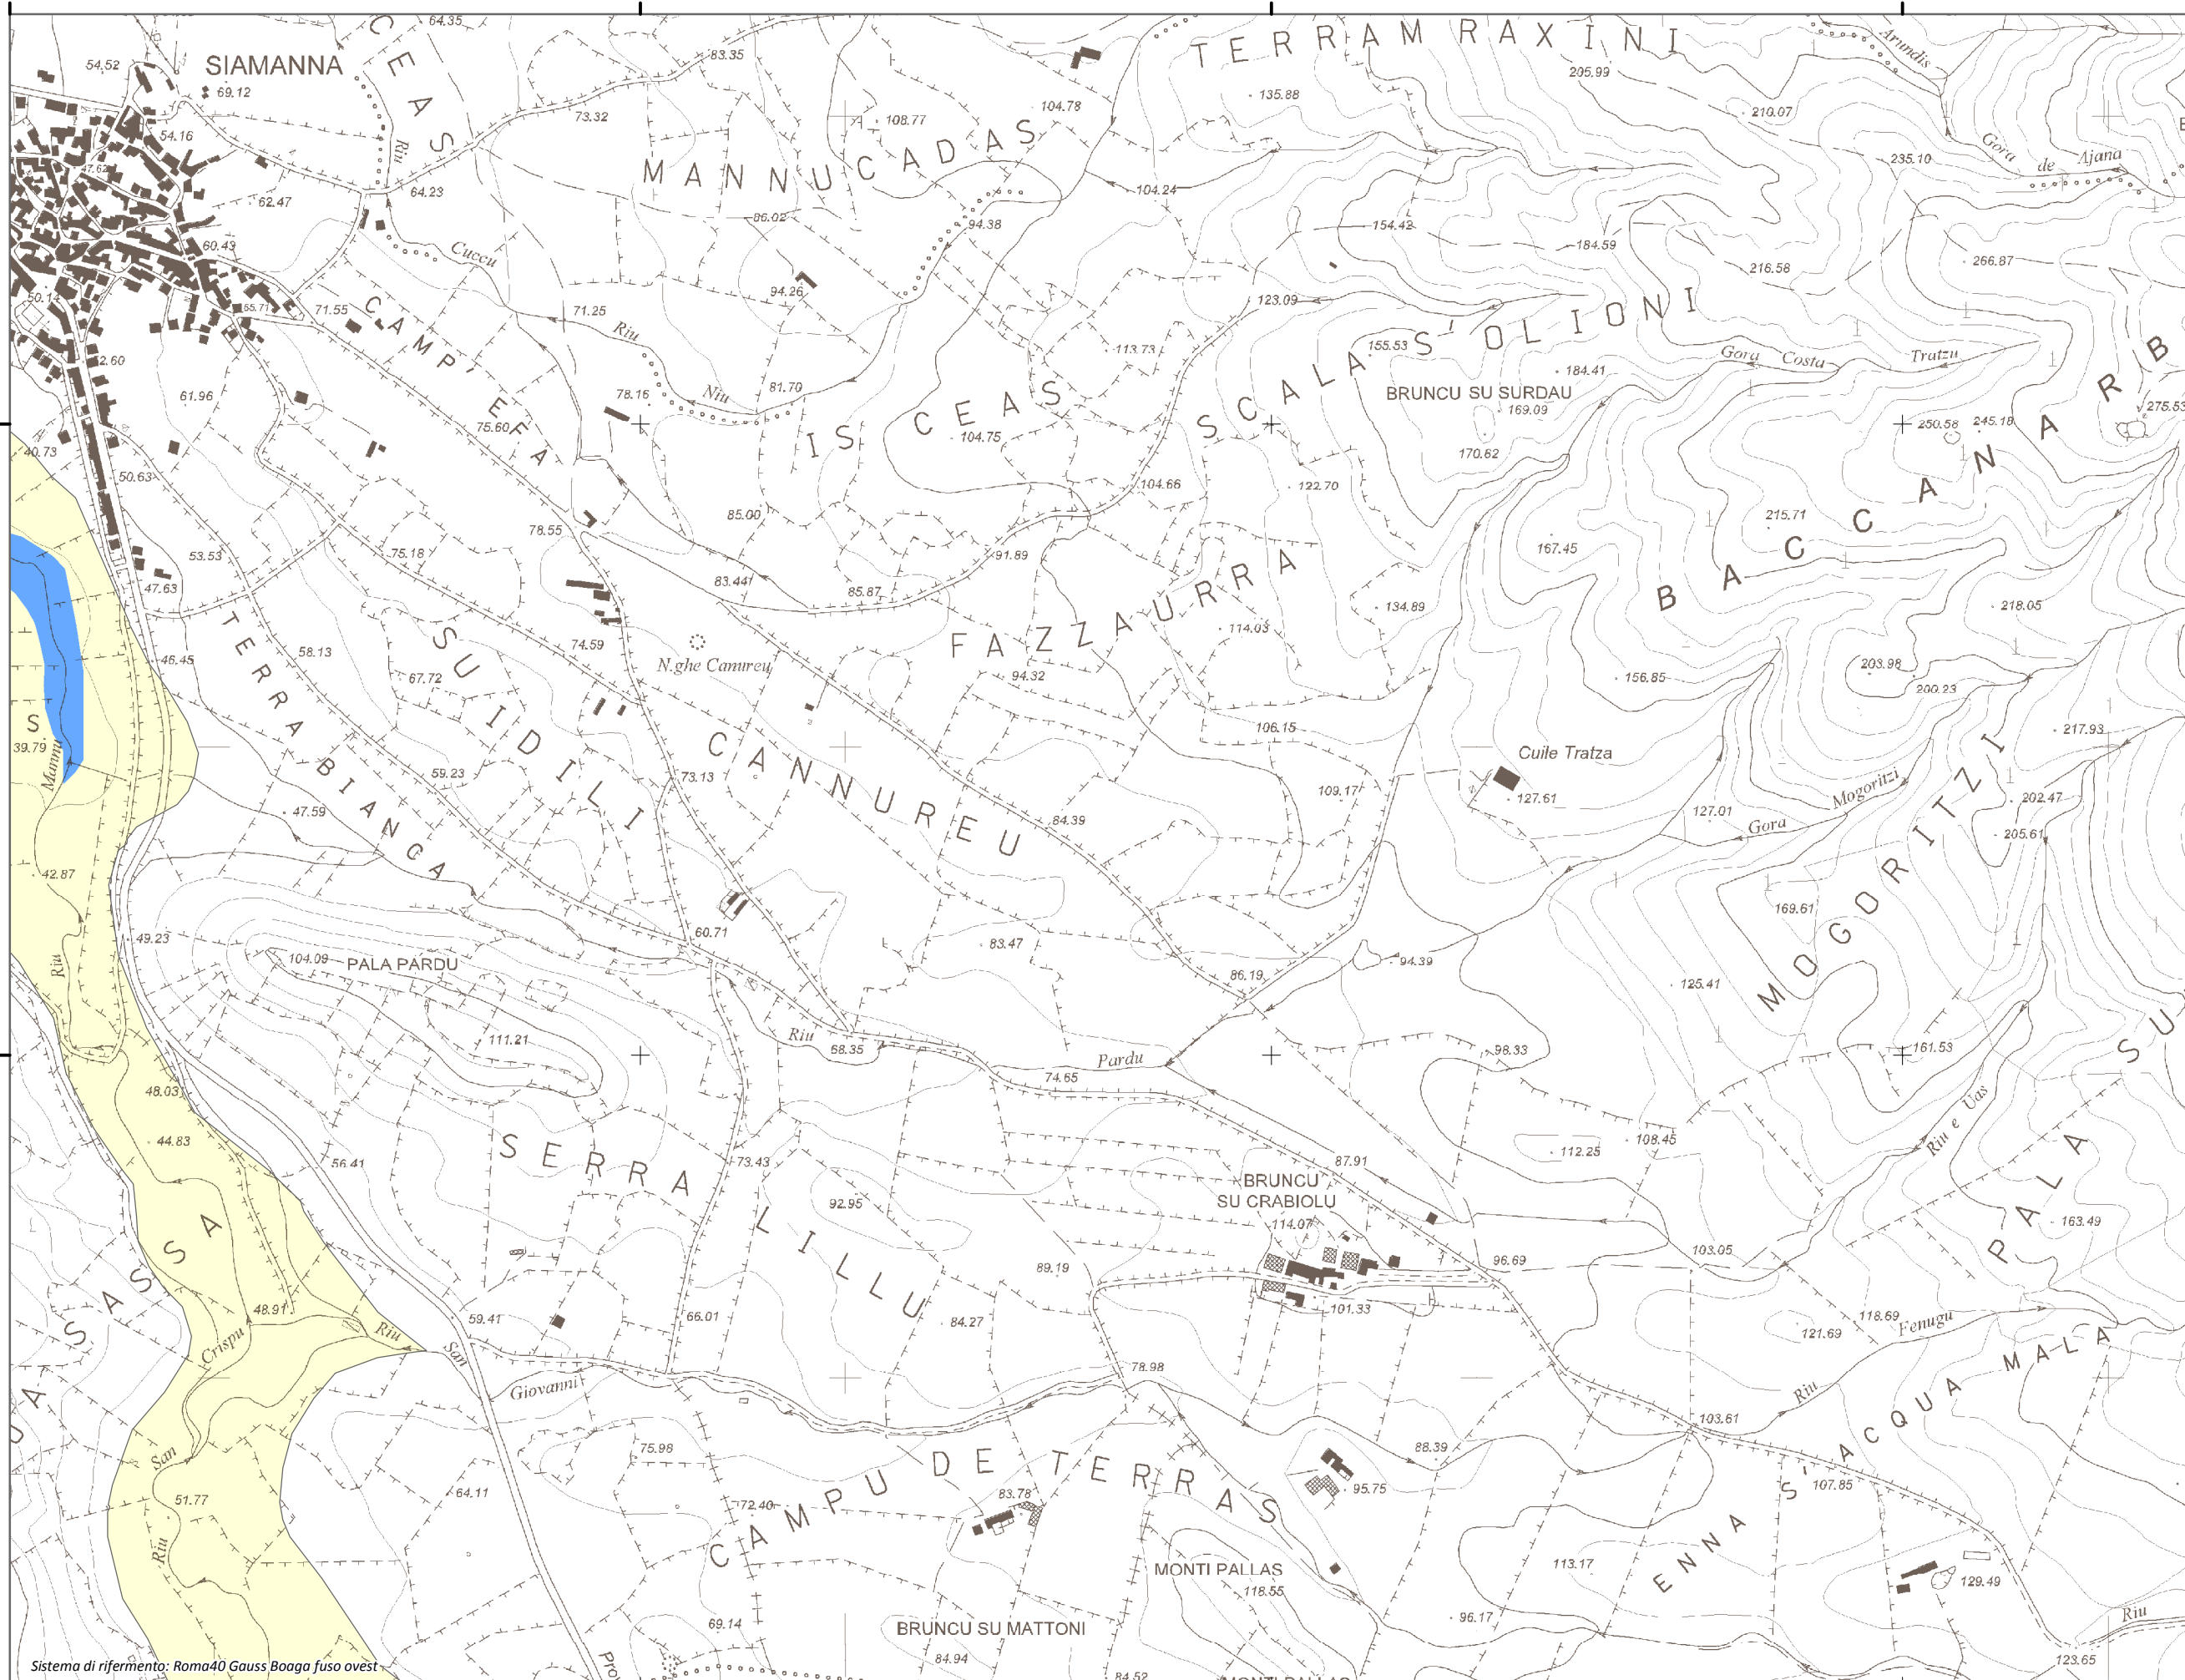

#### Mappa della Pericolosità da alluvione

Tavola:

**Hi-0722**

Scala 1:10.000

Sistema di riferimento: Roma40 Gauss Boaga fuso ovest