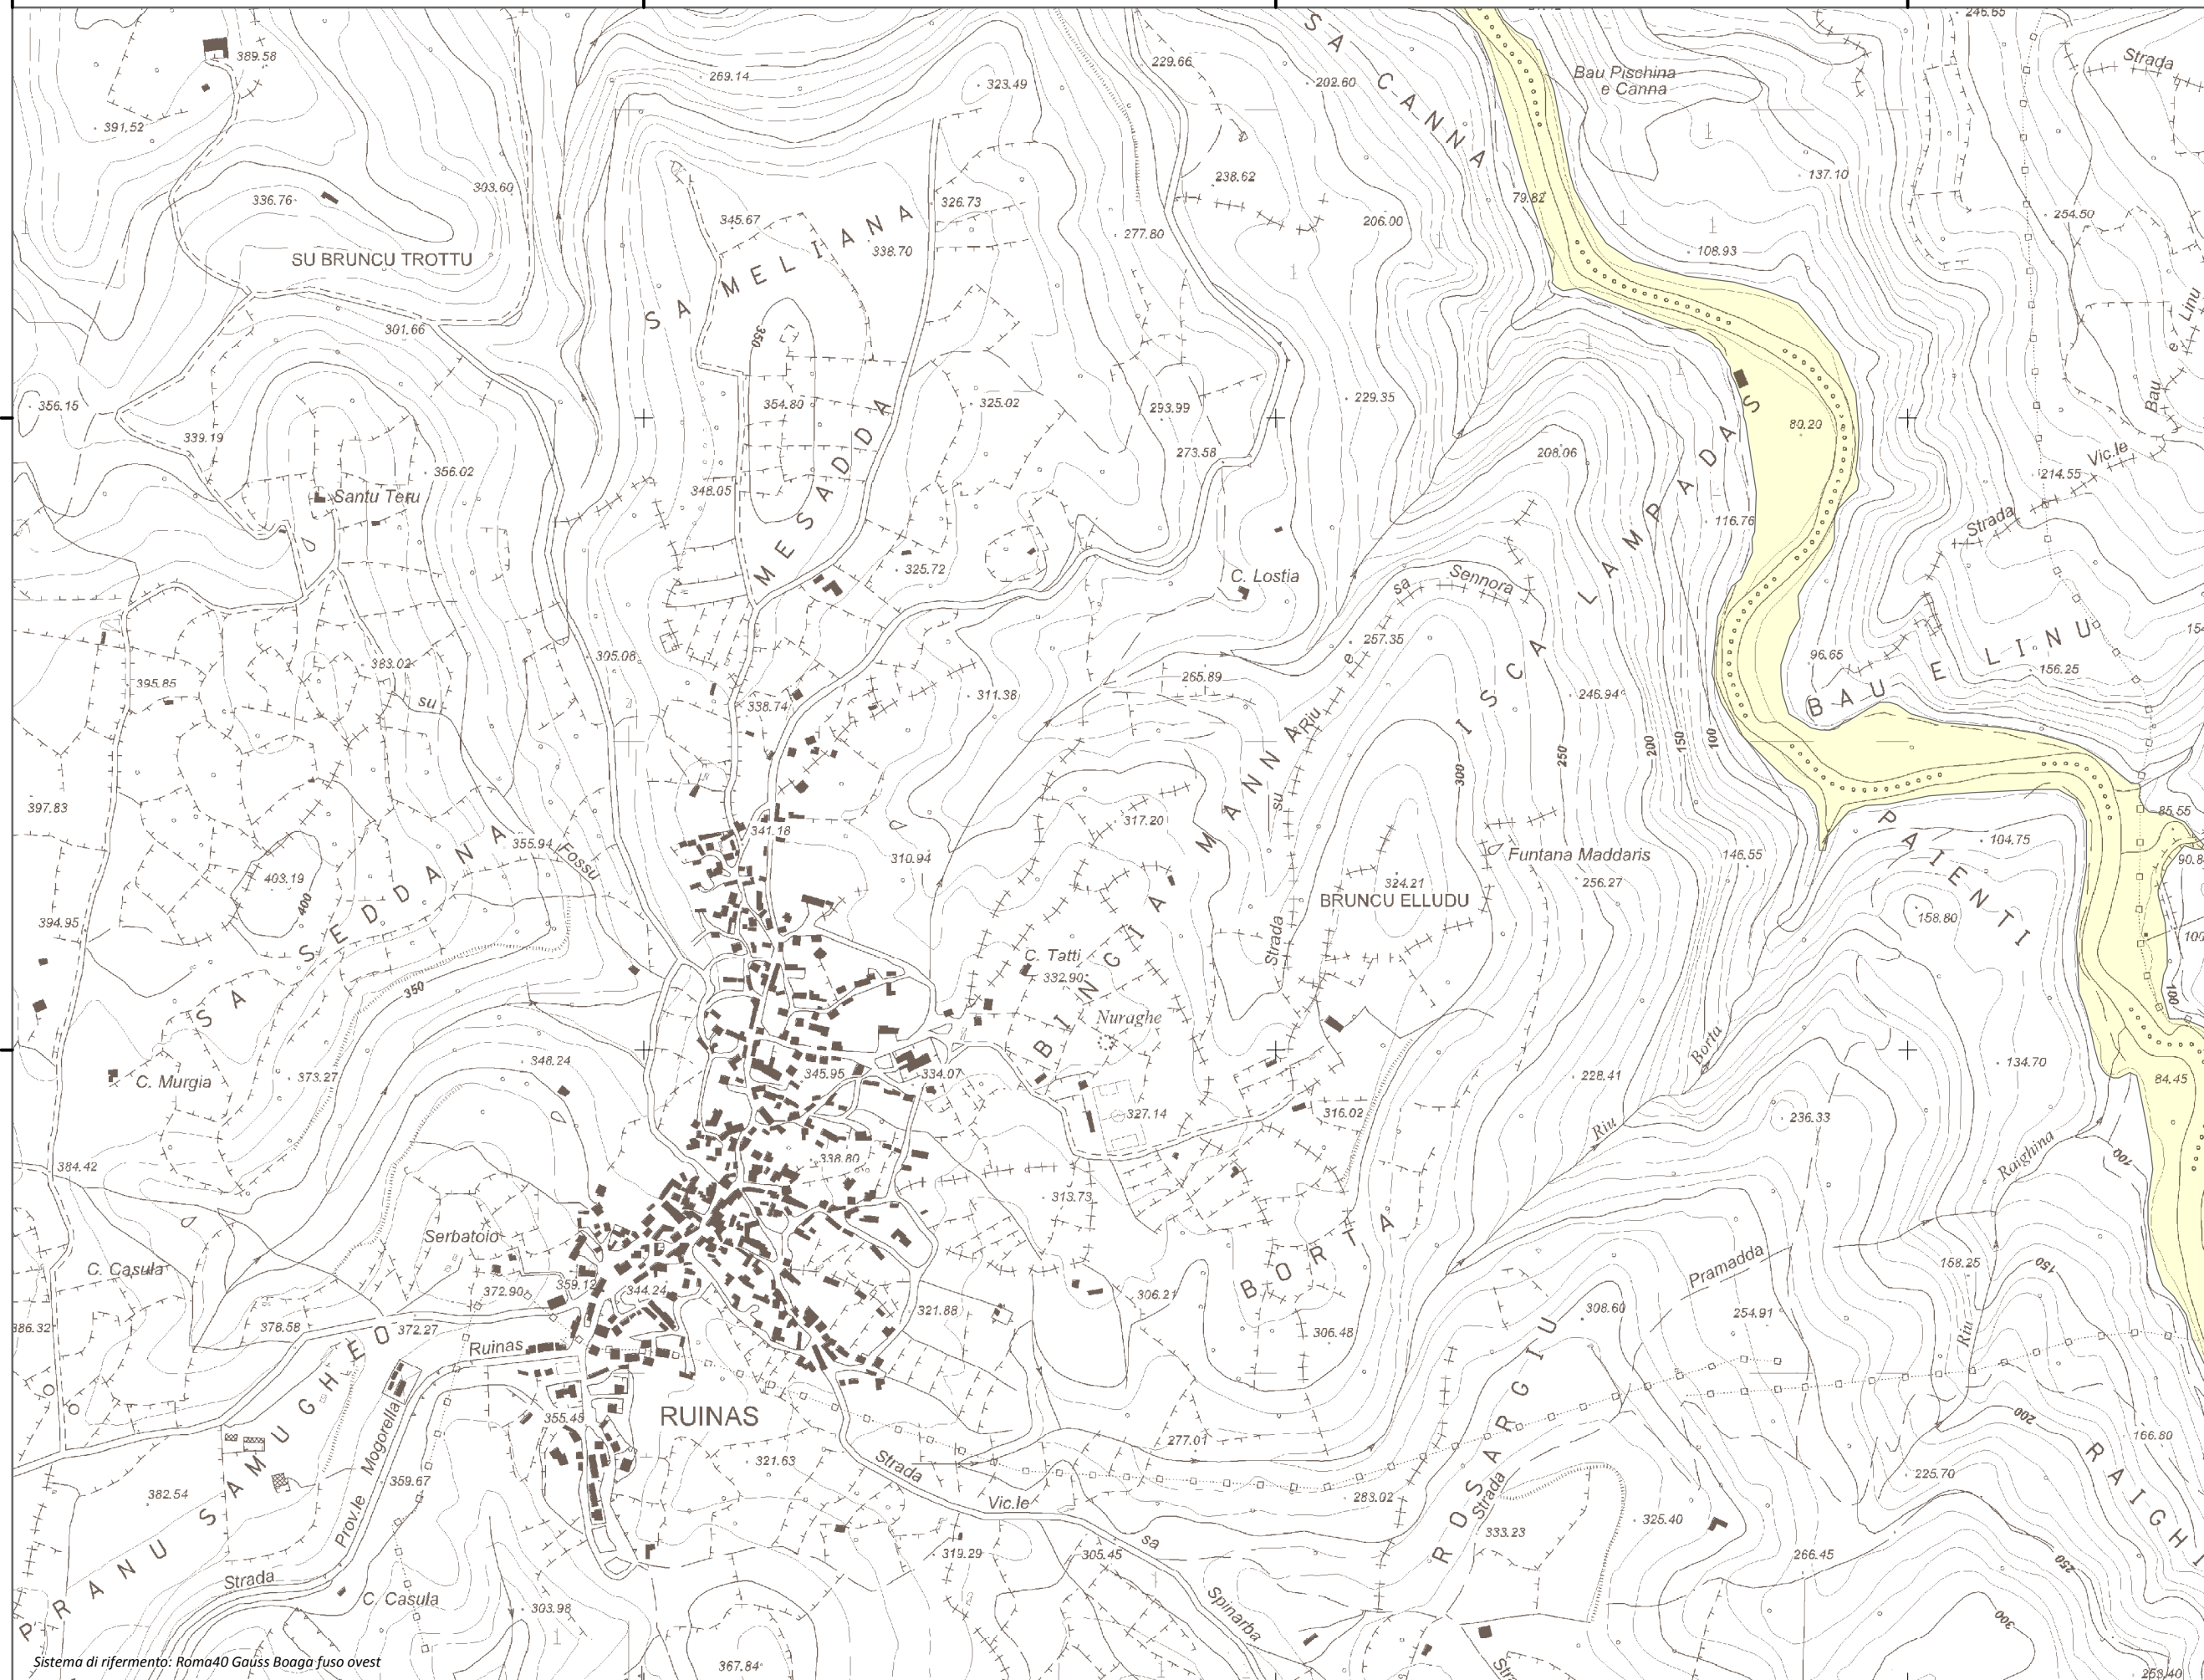

1.490.024

1.491.024

1.492.024

1.493.024

4.418.511

4.418.511

4.417.511

4.417.511

Mapa della Pericolosità da alluvione

Tavola:

Hi-0723

Legenda

Classi di Pericolosità

- P3 - Elevata
Tr ≤ 50 anni
- P2 - Media
50 < Tr ≤ 200 anni
- P1 - Bassa
Tr > 200 anni

Sub Bacino:

2: Tirso

Data:

Luglio 2015

Revisione:

1.00

Scala 1:10.000

Sistema di riferimento: Roma40 Gauss Boaga fuso ovest