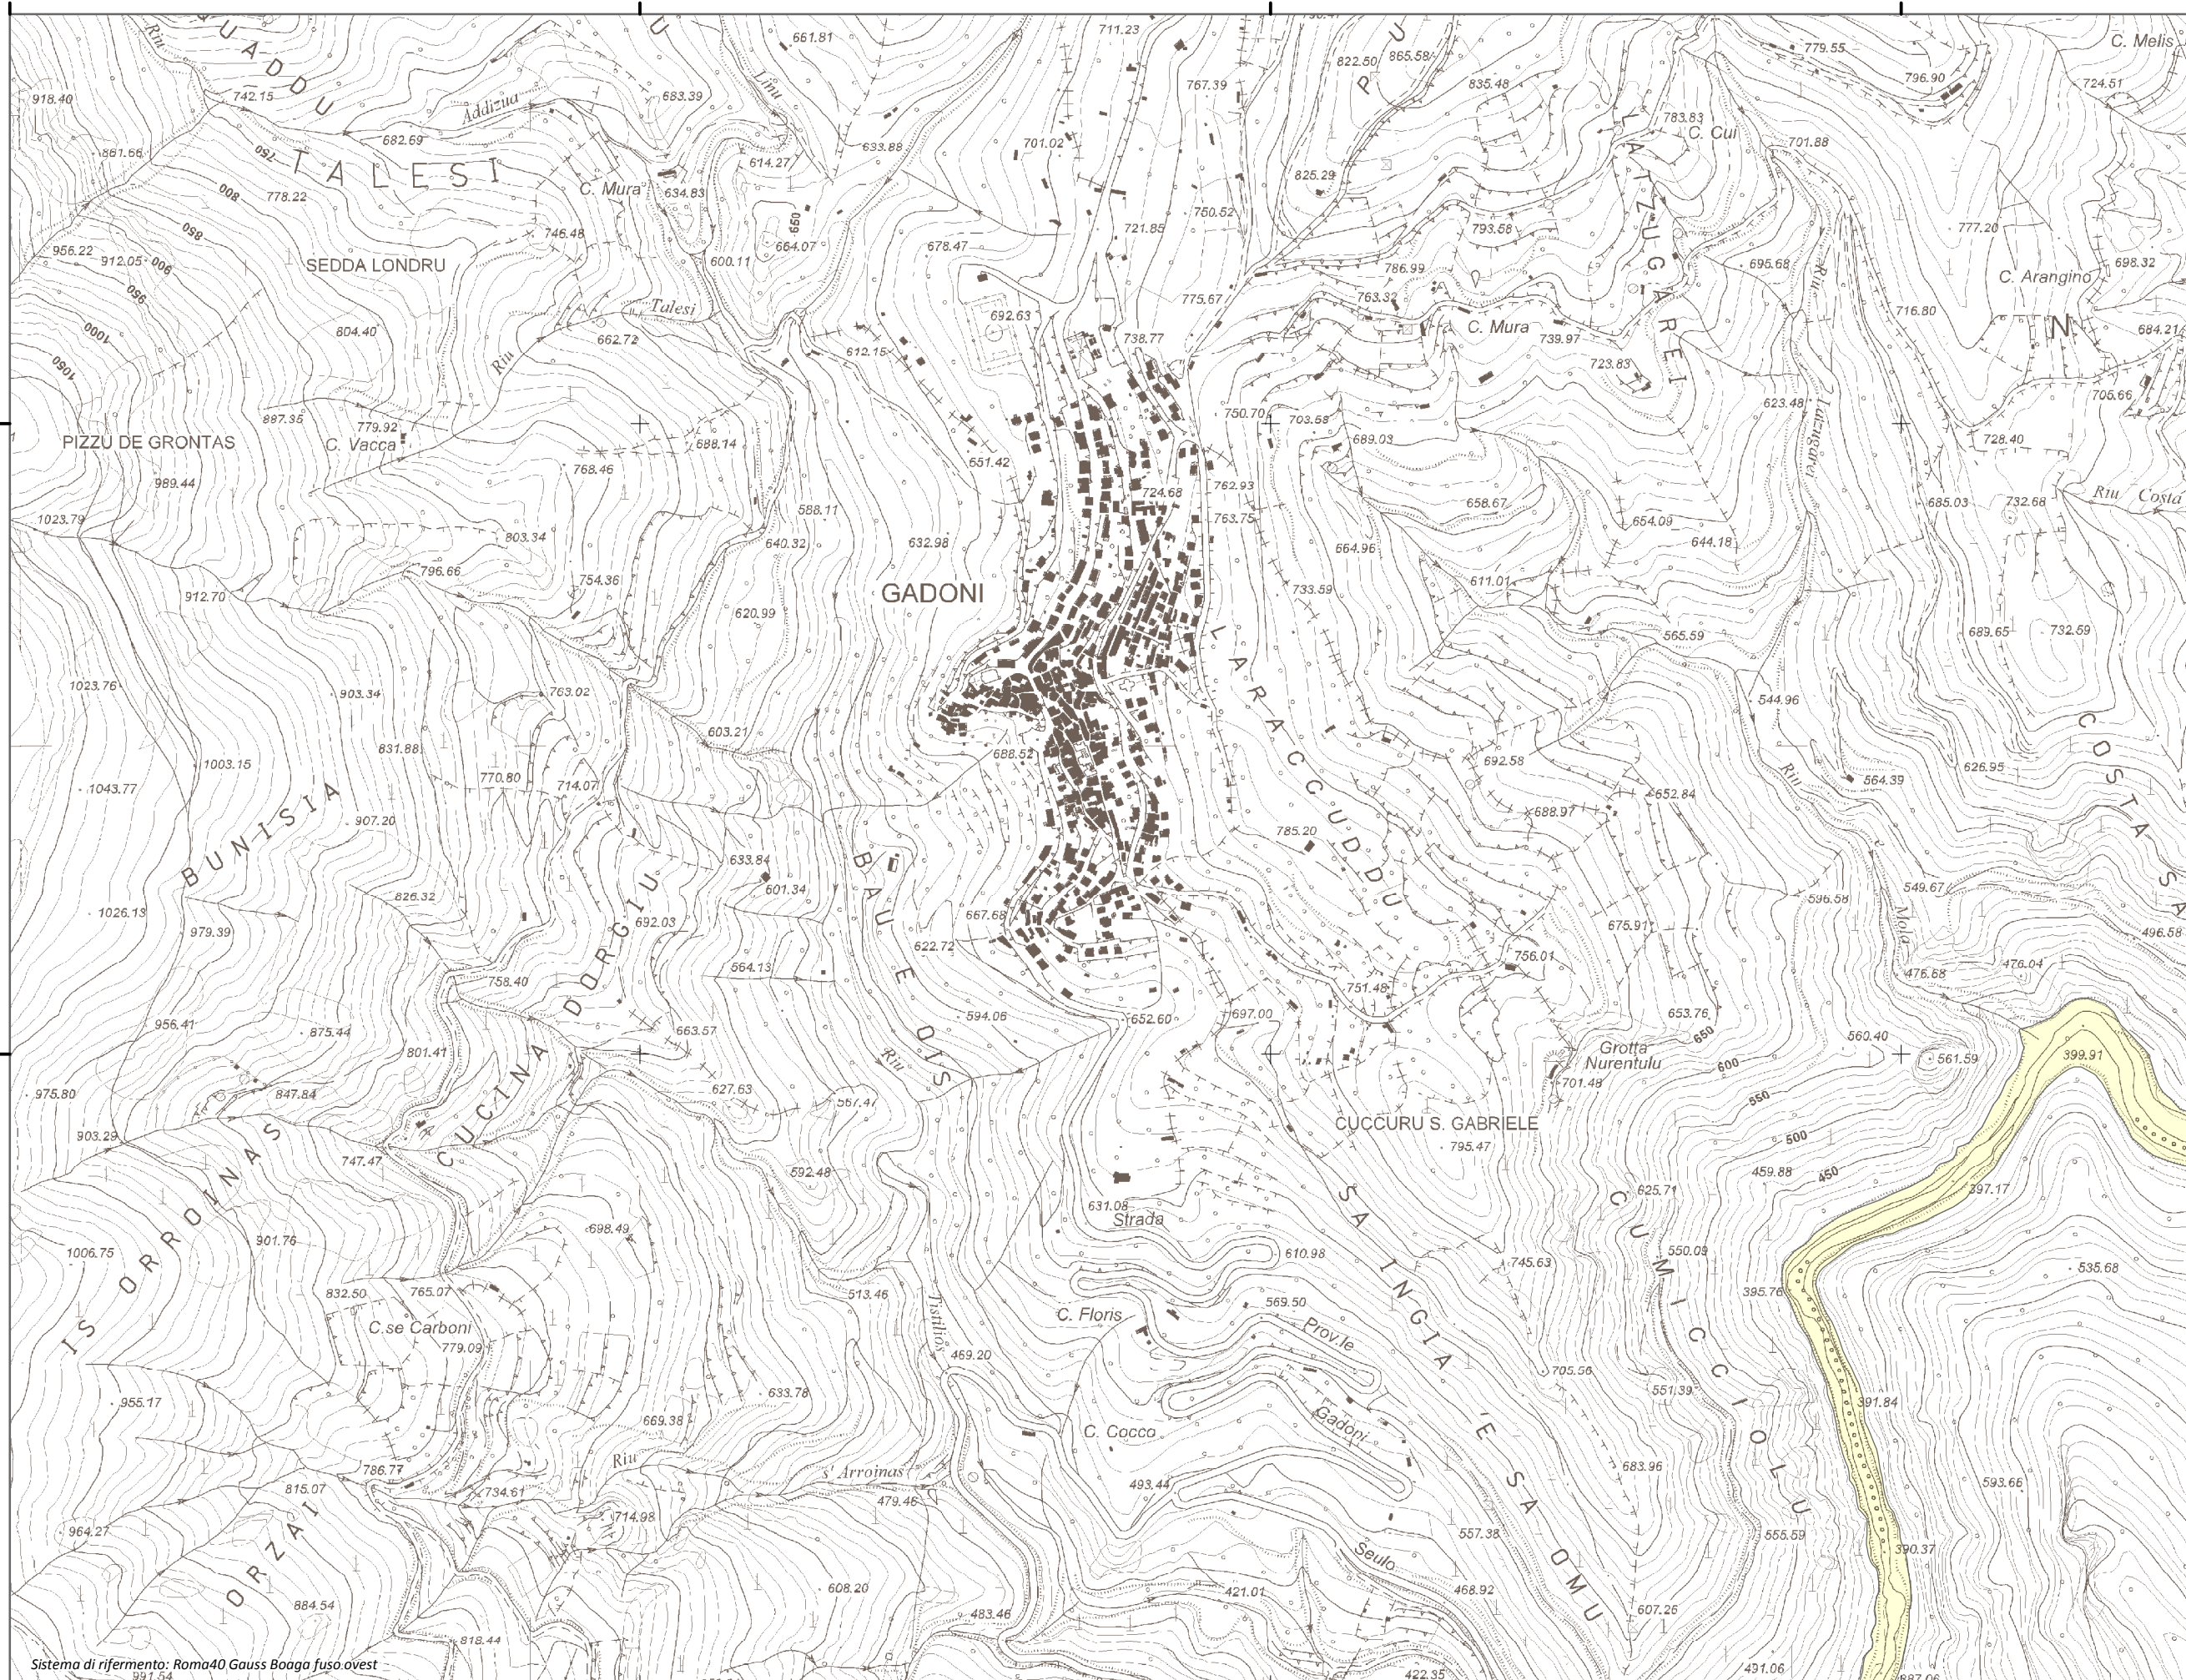

Tavola:

Hi-0725

Legenda

Classi di Pericolosità

- P3 - Elevata
Tr ≤ 50 anni
- P2 - Media
50 < Tr ≤ 200 anni
- P1 - Bassa
Tr > 200 anni

Sub Bacino:

7: Flumendosa-Campidano-Cixerri

Data:

Luglio 2015

Revisione:

1.00

Scala 1:10.000

Sistema di riferimento: Roma40 Gauss Boaga fuso.ovest

1.514.174

1.515.174

1.516.174