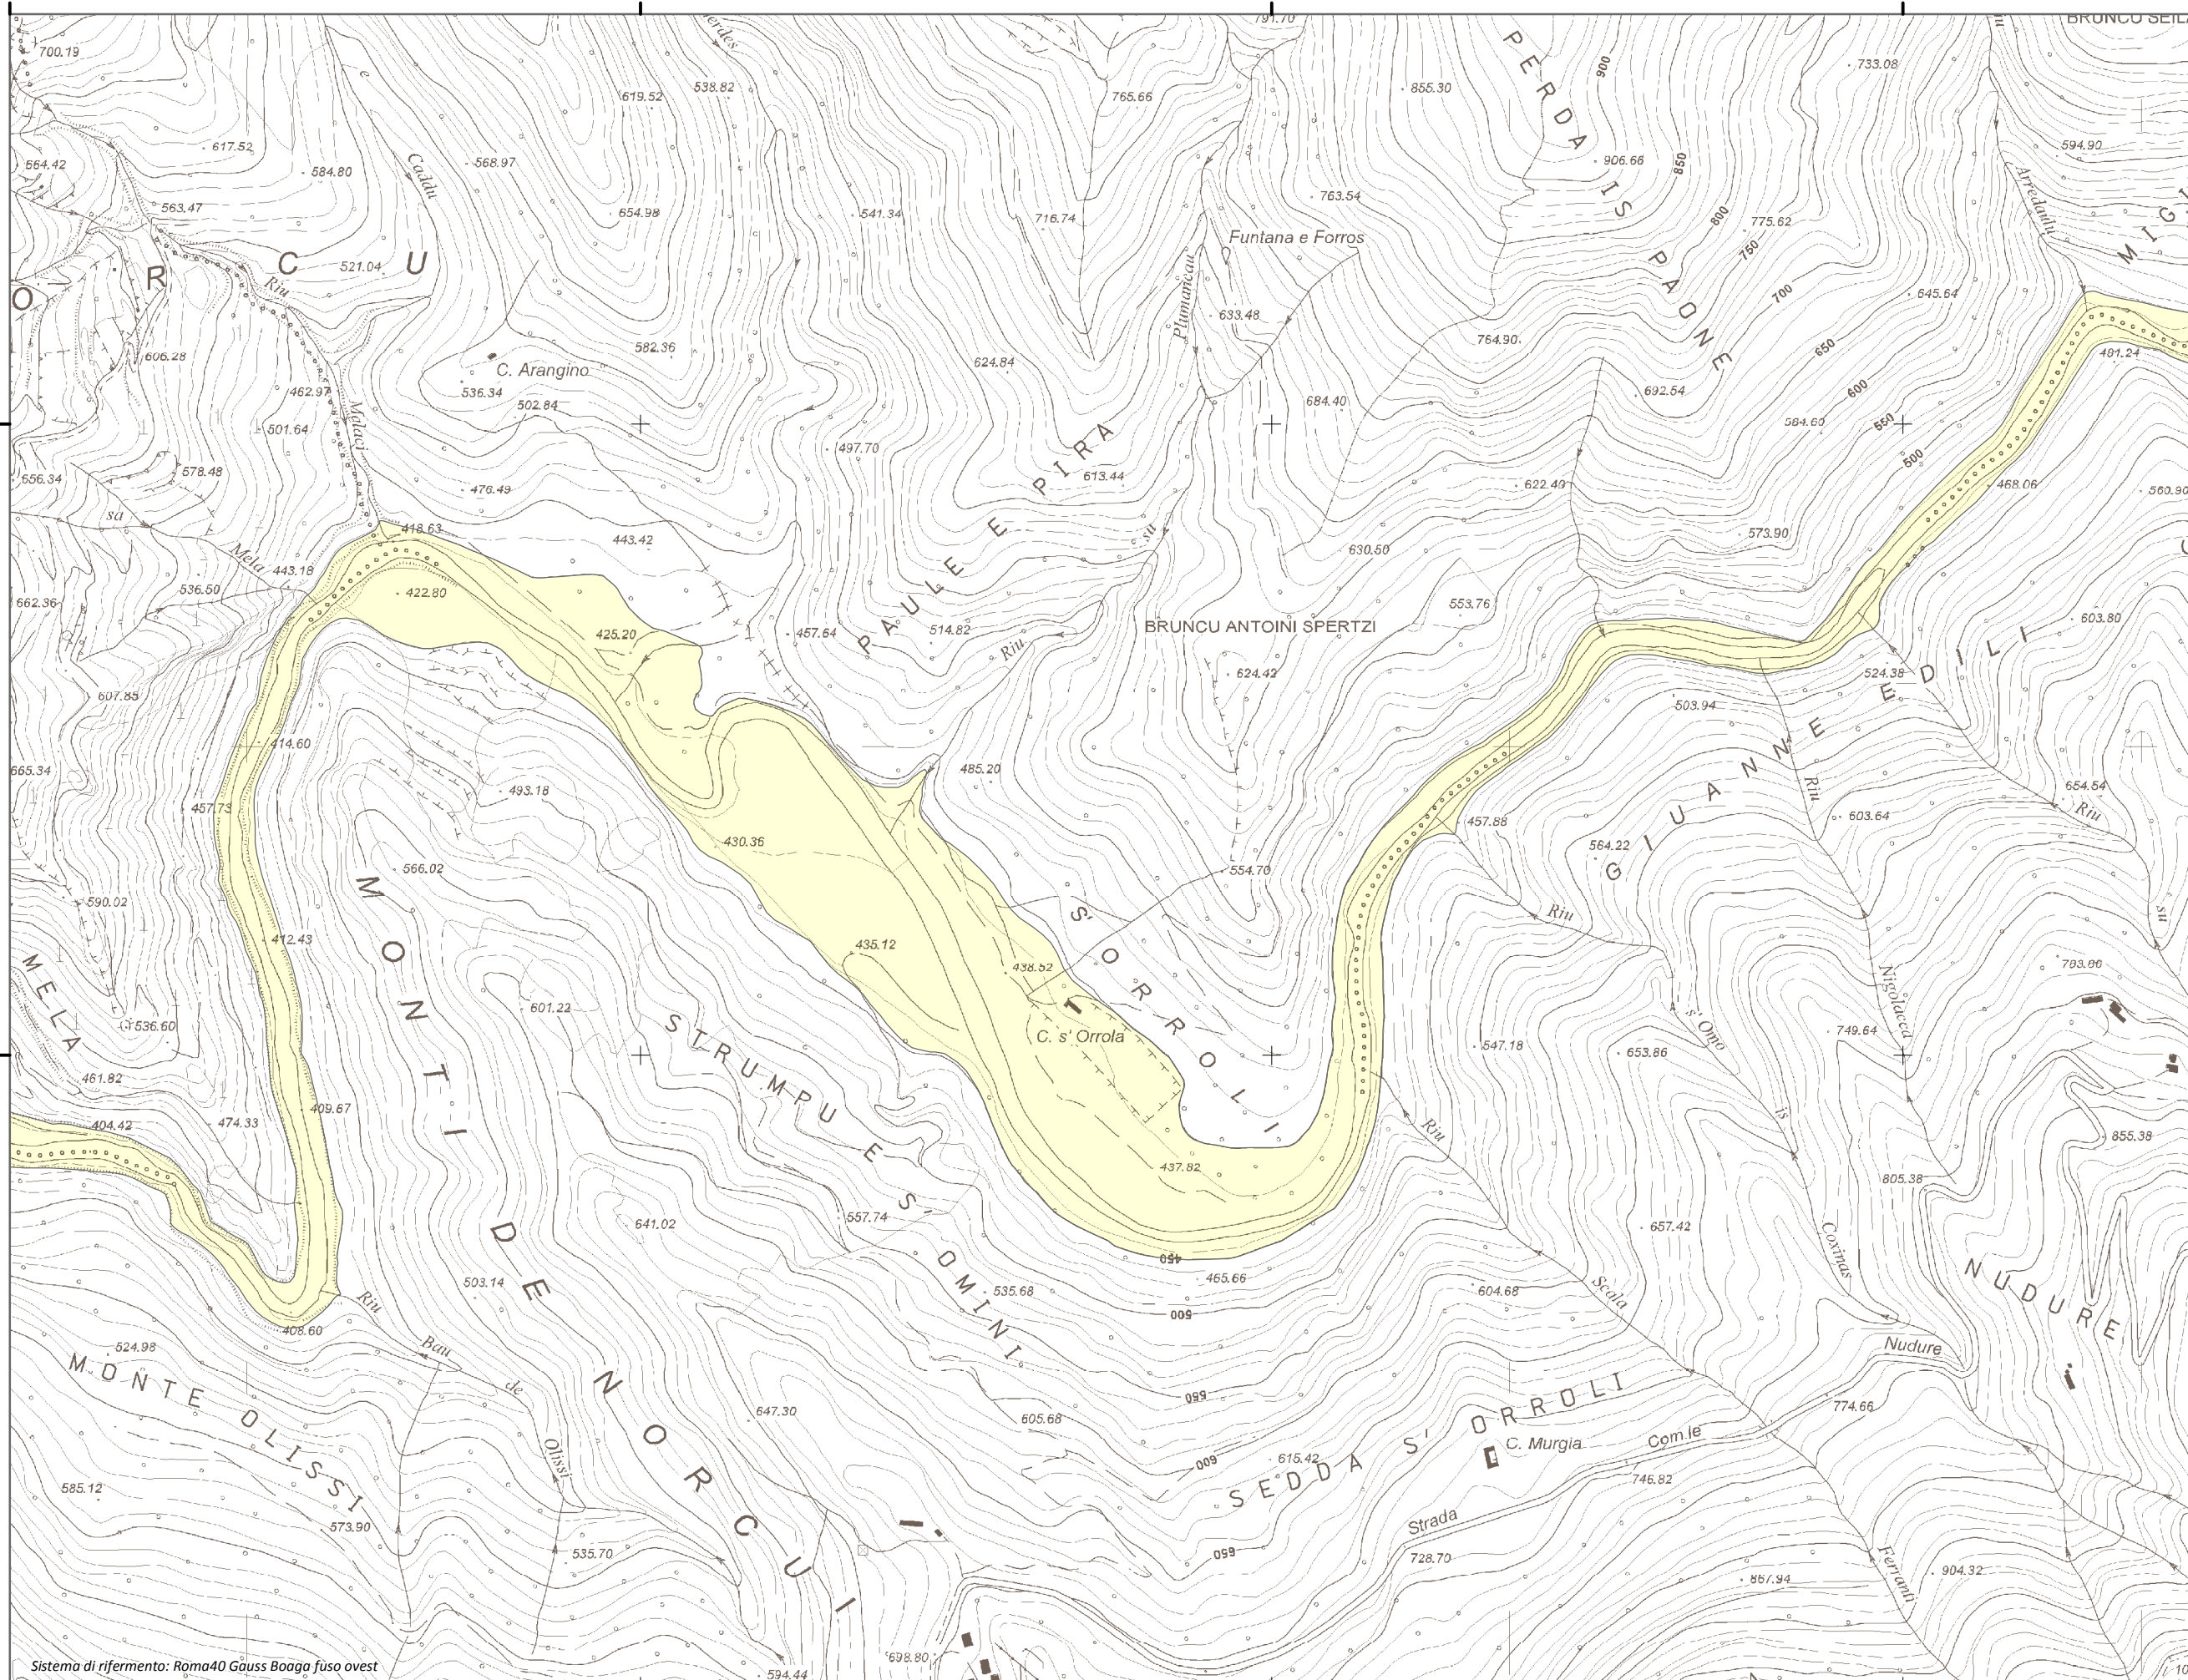

Mapa della Pericolosità da alluvione

Tavola:

Hi-0726

Legenda

Classi di Pericolosità

- P3 - Elevata
Tr ≤ 50 anni
- P2 - Media
50 < Tr ≤ 200 anni
- P1 - Bassa
Tr > 200 anni

Sub Bacino:

7: Flumendosa-Campidano-Cixerri

Data:

Luglio 2015

Revisione:

1.00

Scala 1:10.000

Sistema di riferimento: Roma40 Gauss Boaga fuso ovest