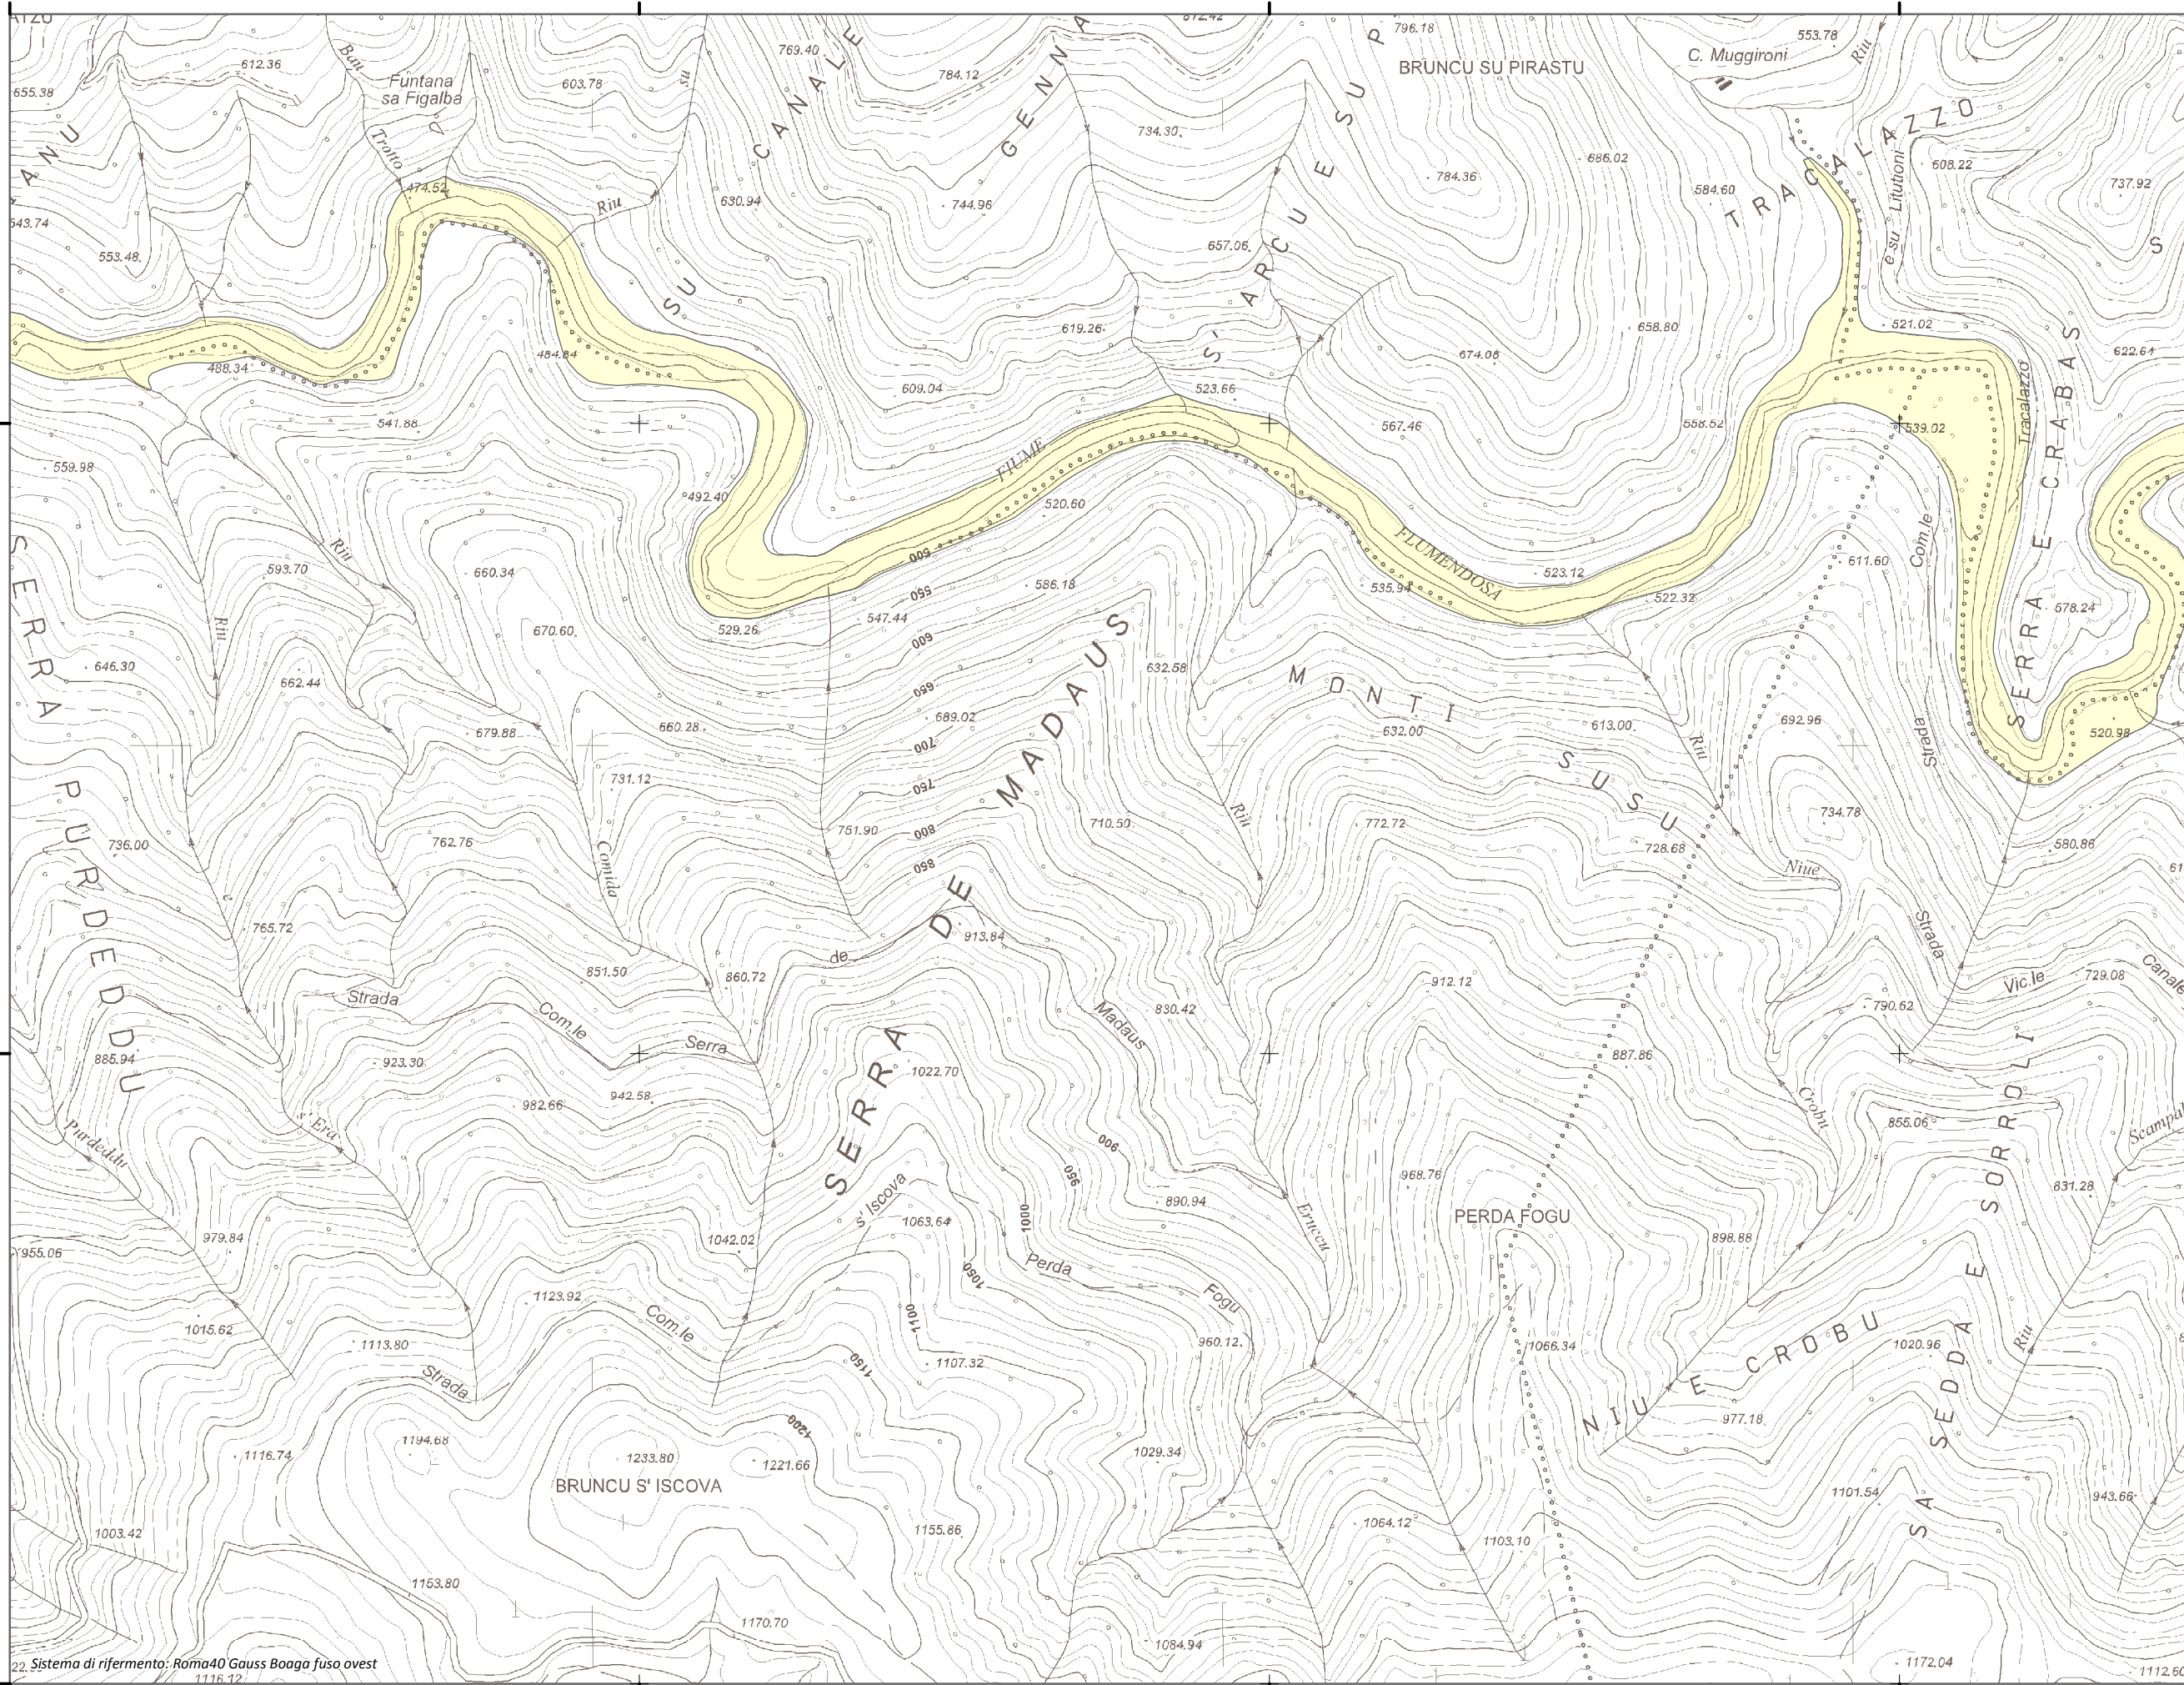

#### Mapa della Pericolosità da alluvione

Tavola:

**Hi-0727**

##### Classi di Pericolosità

- P3 - Elevata  
Tr ≤ 50 anni
- P2 - Media  
50 < Tr ≤ 200 anni
- P1 - Bassa  
Tr > 200 anni

Sub Bacino:

7: Flumendosa-Campidano-Cixerri

Data:

Luglio 2015

Revisione:

1.00

Scala 1:10.000

22. Sistema di riferimento: Roma40 Gauss Boaga fuso ovest  
1116.12