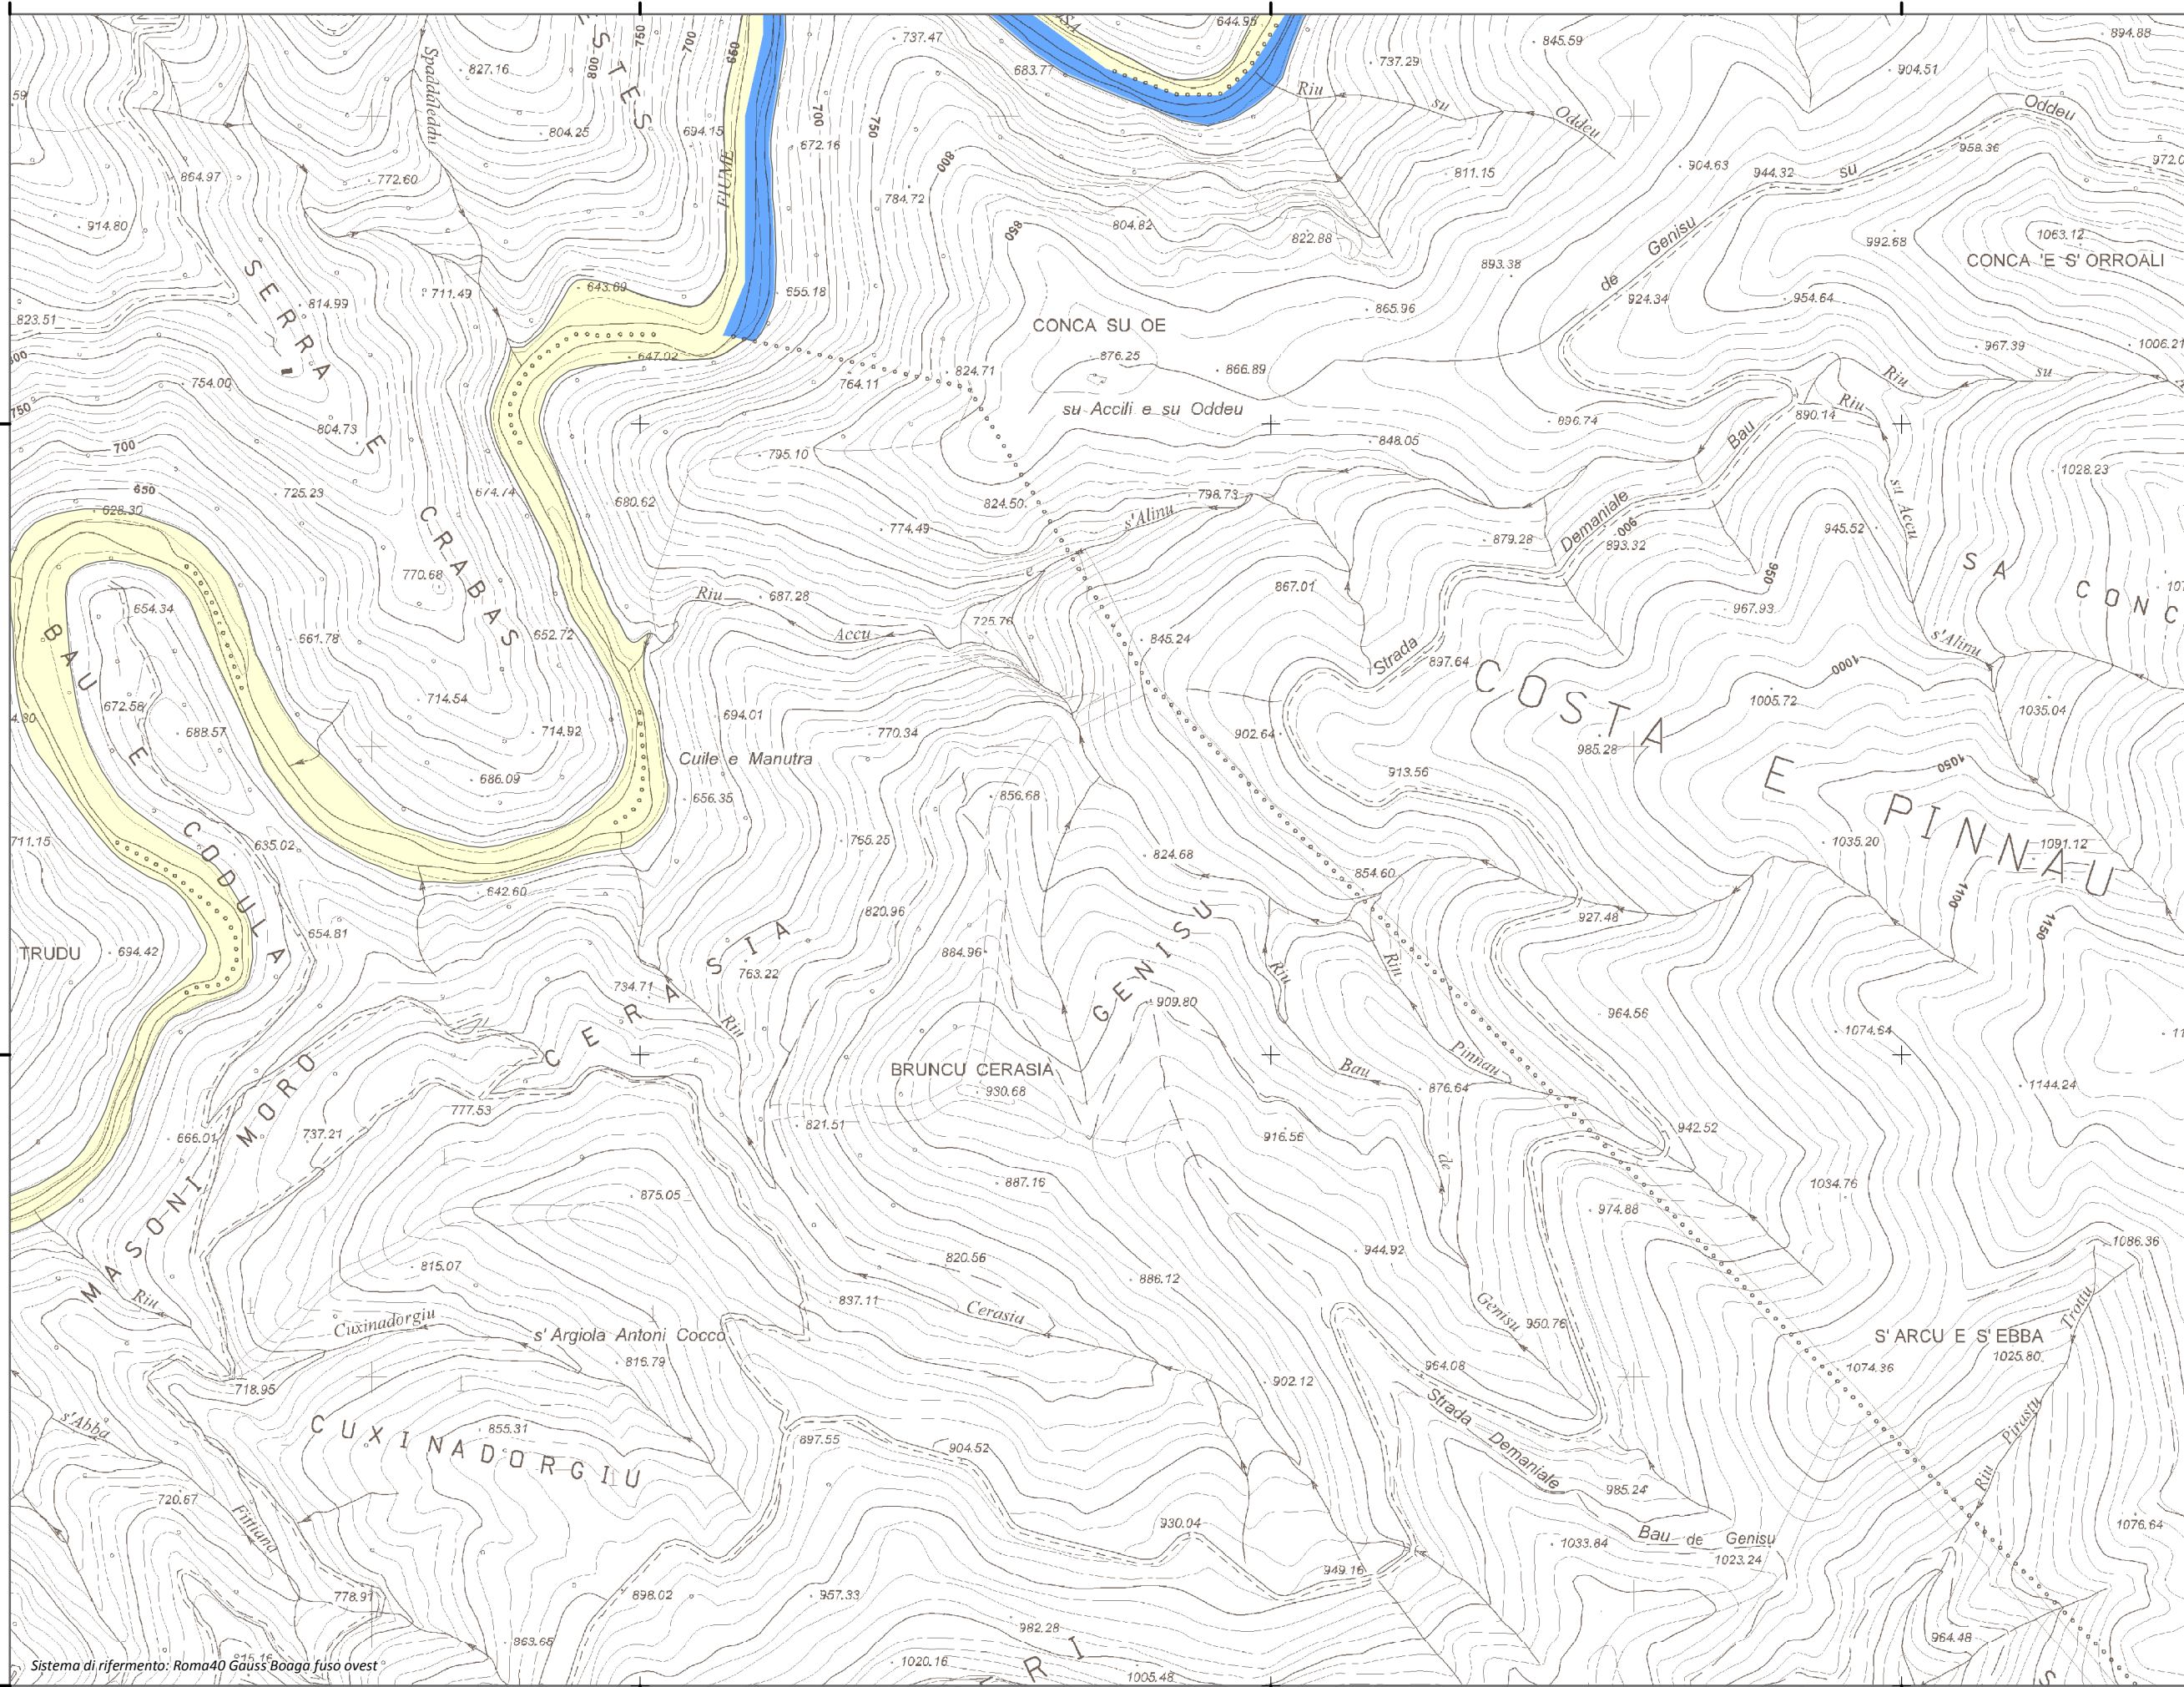

Mappa della Pericolosità da alluvione

Tavola:

Hi-0730

Legenda

Classi di Pericolosità

- P3 - Elevata
Tr ≤ 50 anni
- P2 - Media
50 < Tr ≤ 200 anni
- P1 - Bassa
Tr > 200 anni

Sub Bacino:

7: Flumendosa-Campidano-Cixerri

Data:

Luglio 2015

Revisione:

1.00

Scala 1:10.000

Sistema di riferimento: Roma40 Gauss Boaga fuso ovest