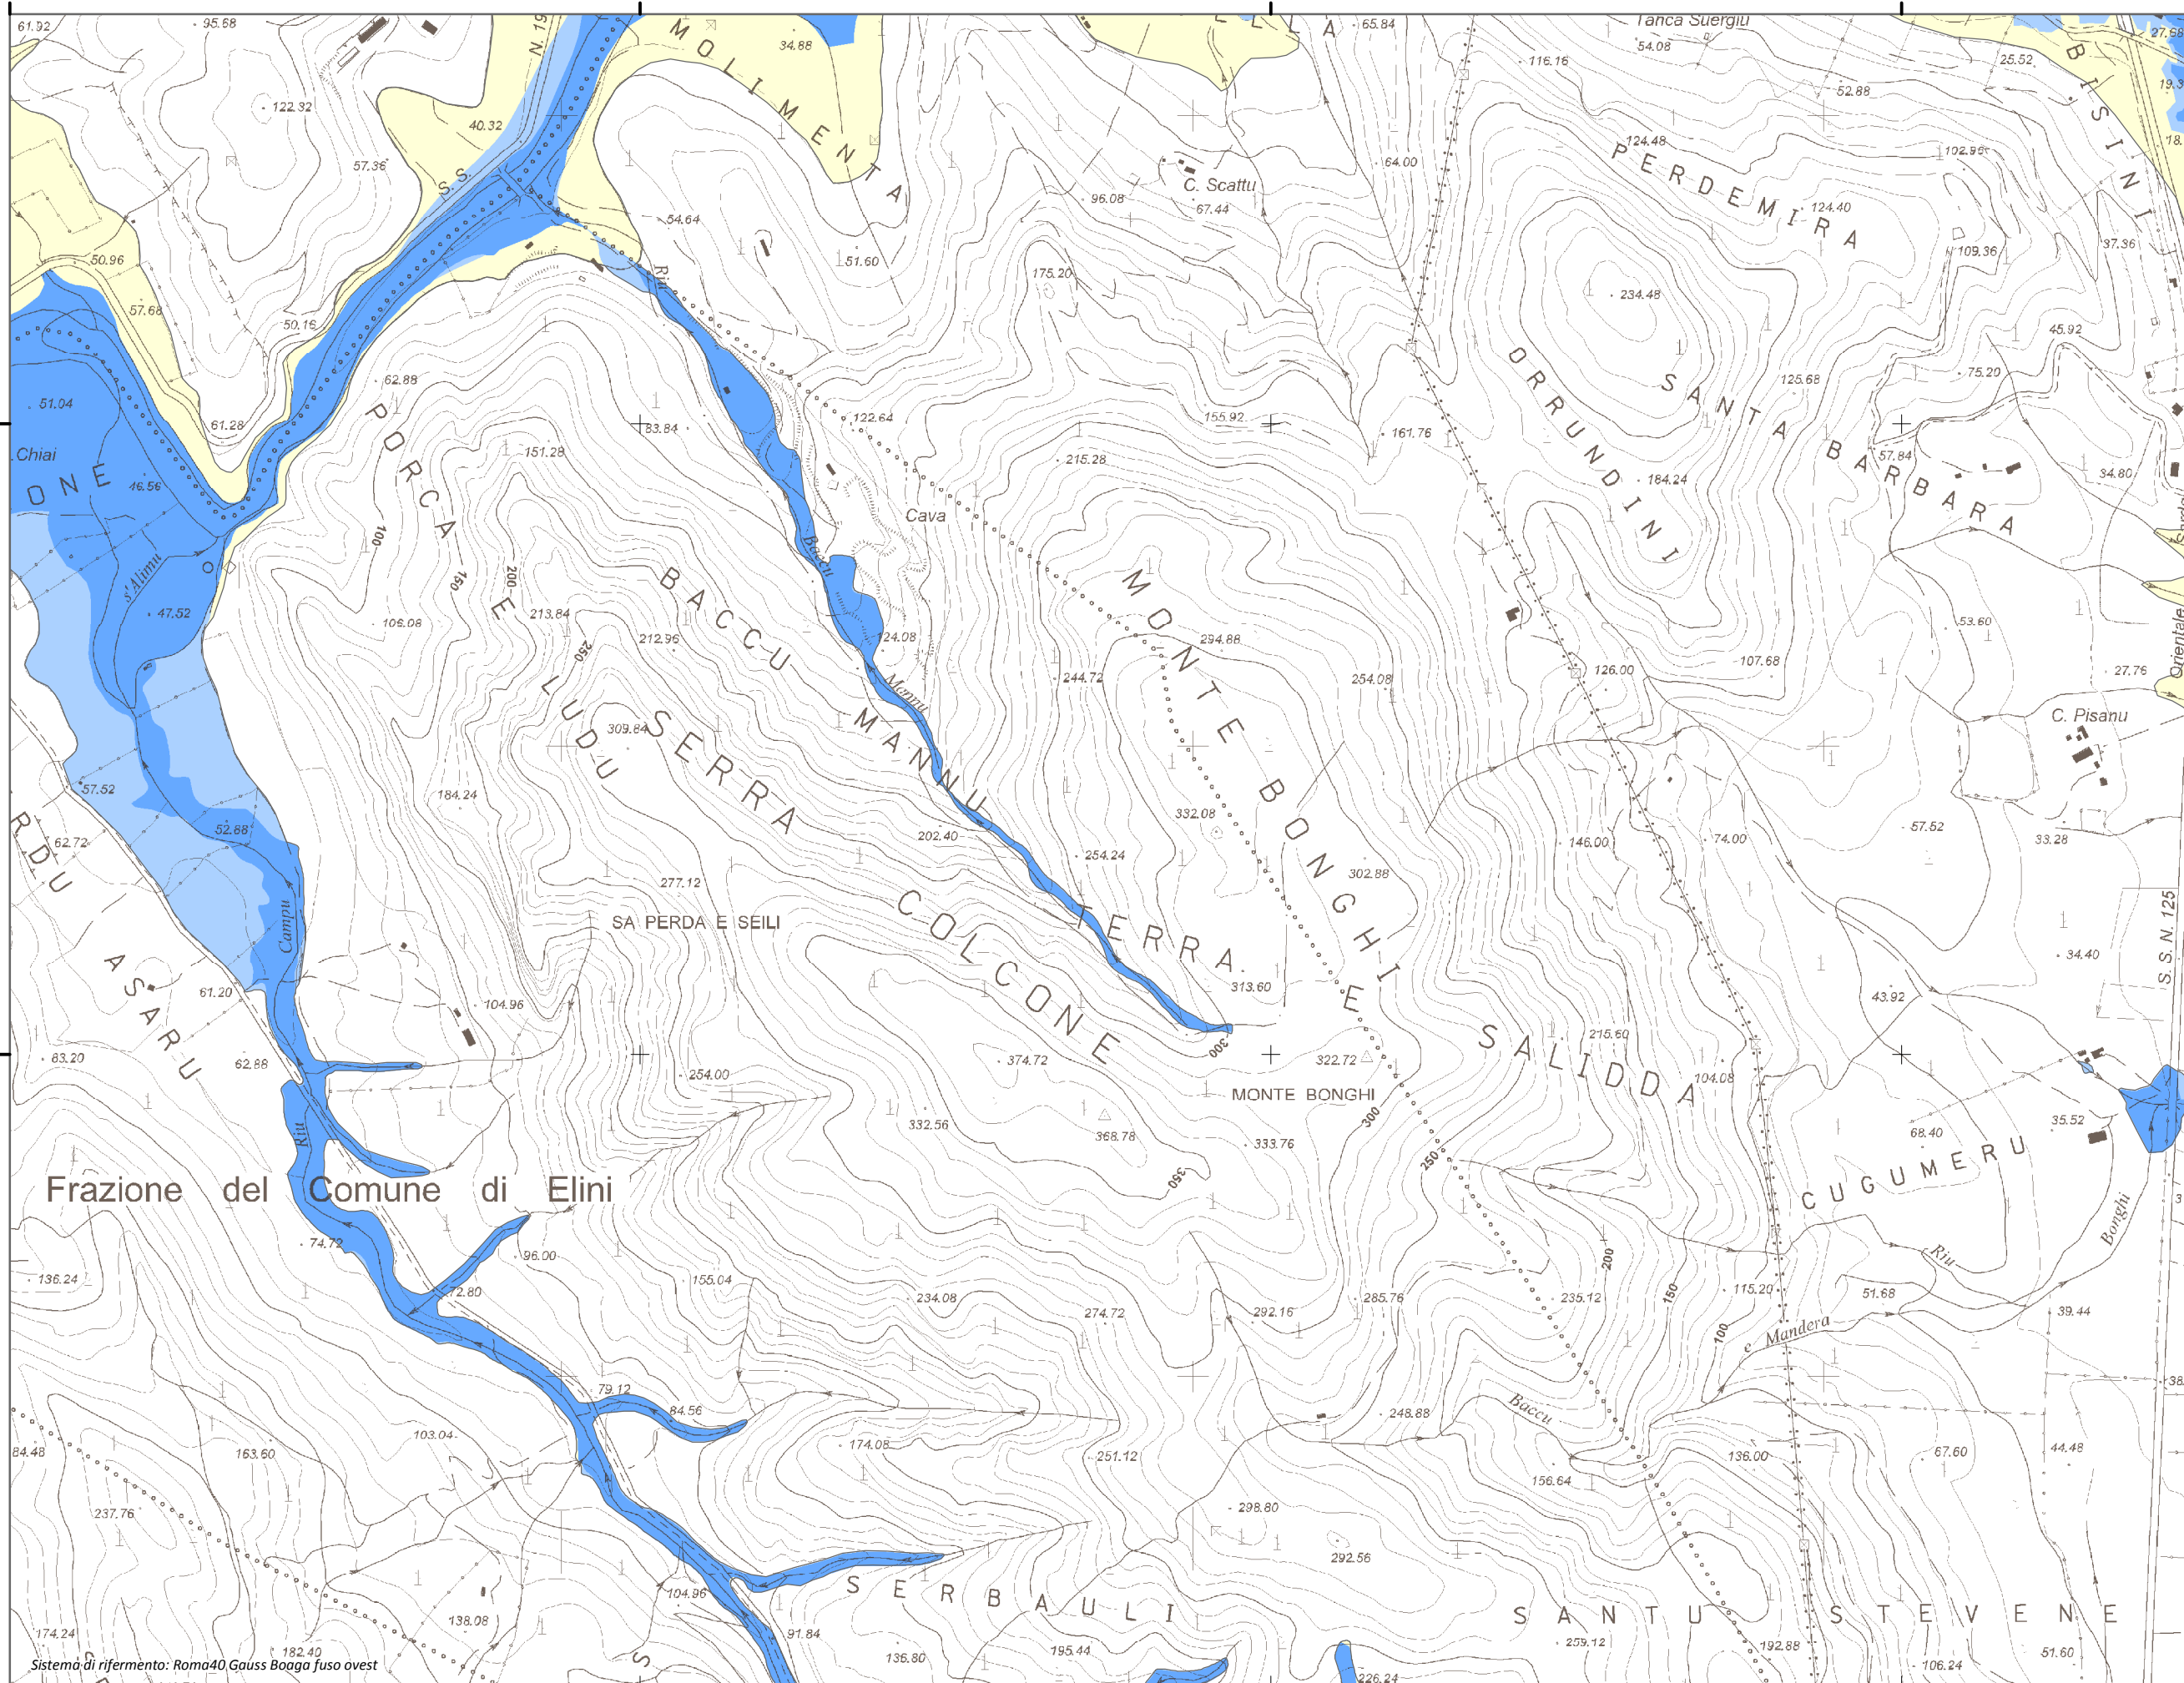

Mapa della Pericolosità da alluvione

Tavola:

Hi-0736

Legenda

Classi di Pericolosità

- P3 - Elevata
Tr ≤ 50 anni
- P2 - Media
50 < Tr ≤ 200 anni
- P1 - Bassa
Tr > 200 anni

Sub Bacino:

6: Sud-Orientale

Data:

Luglio 2015

Revisione:

1.00

Scala 1:10.000

Frazione del Comune di Elini

Sistema di riferimento: Roma40 Gauss Boaga fuso ovest