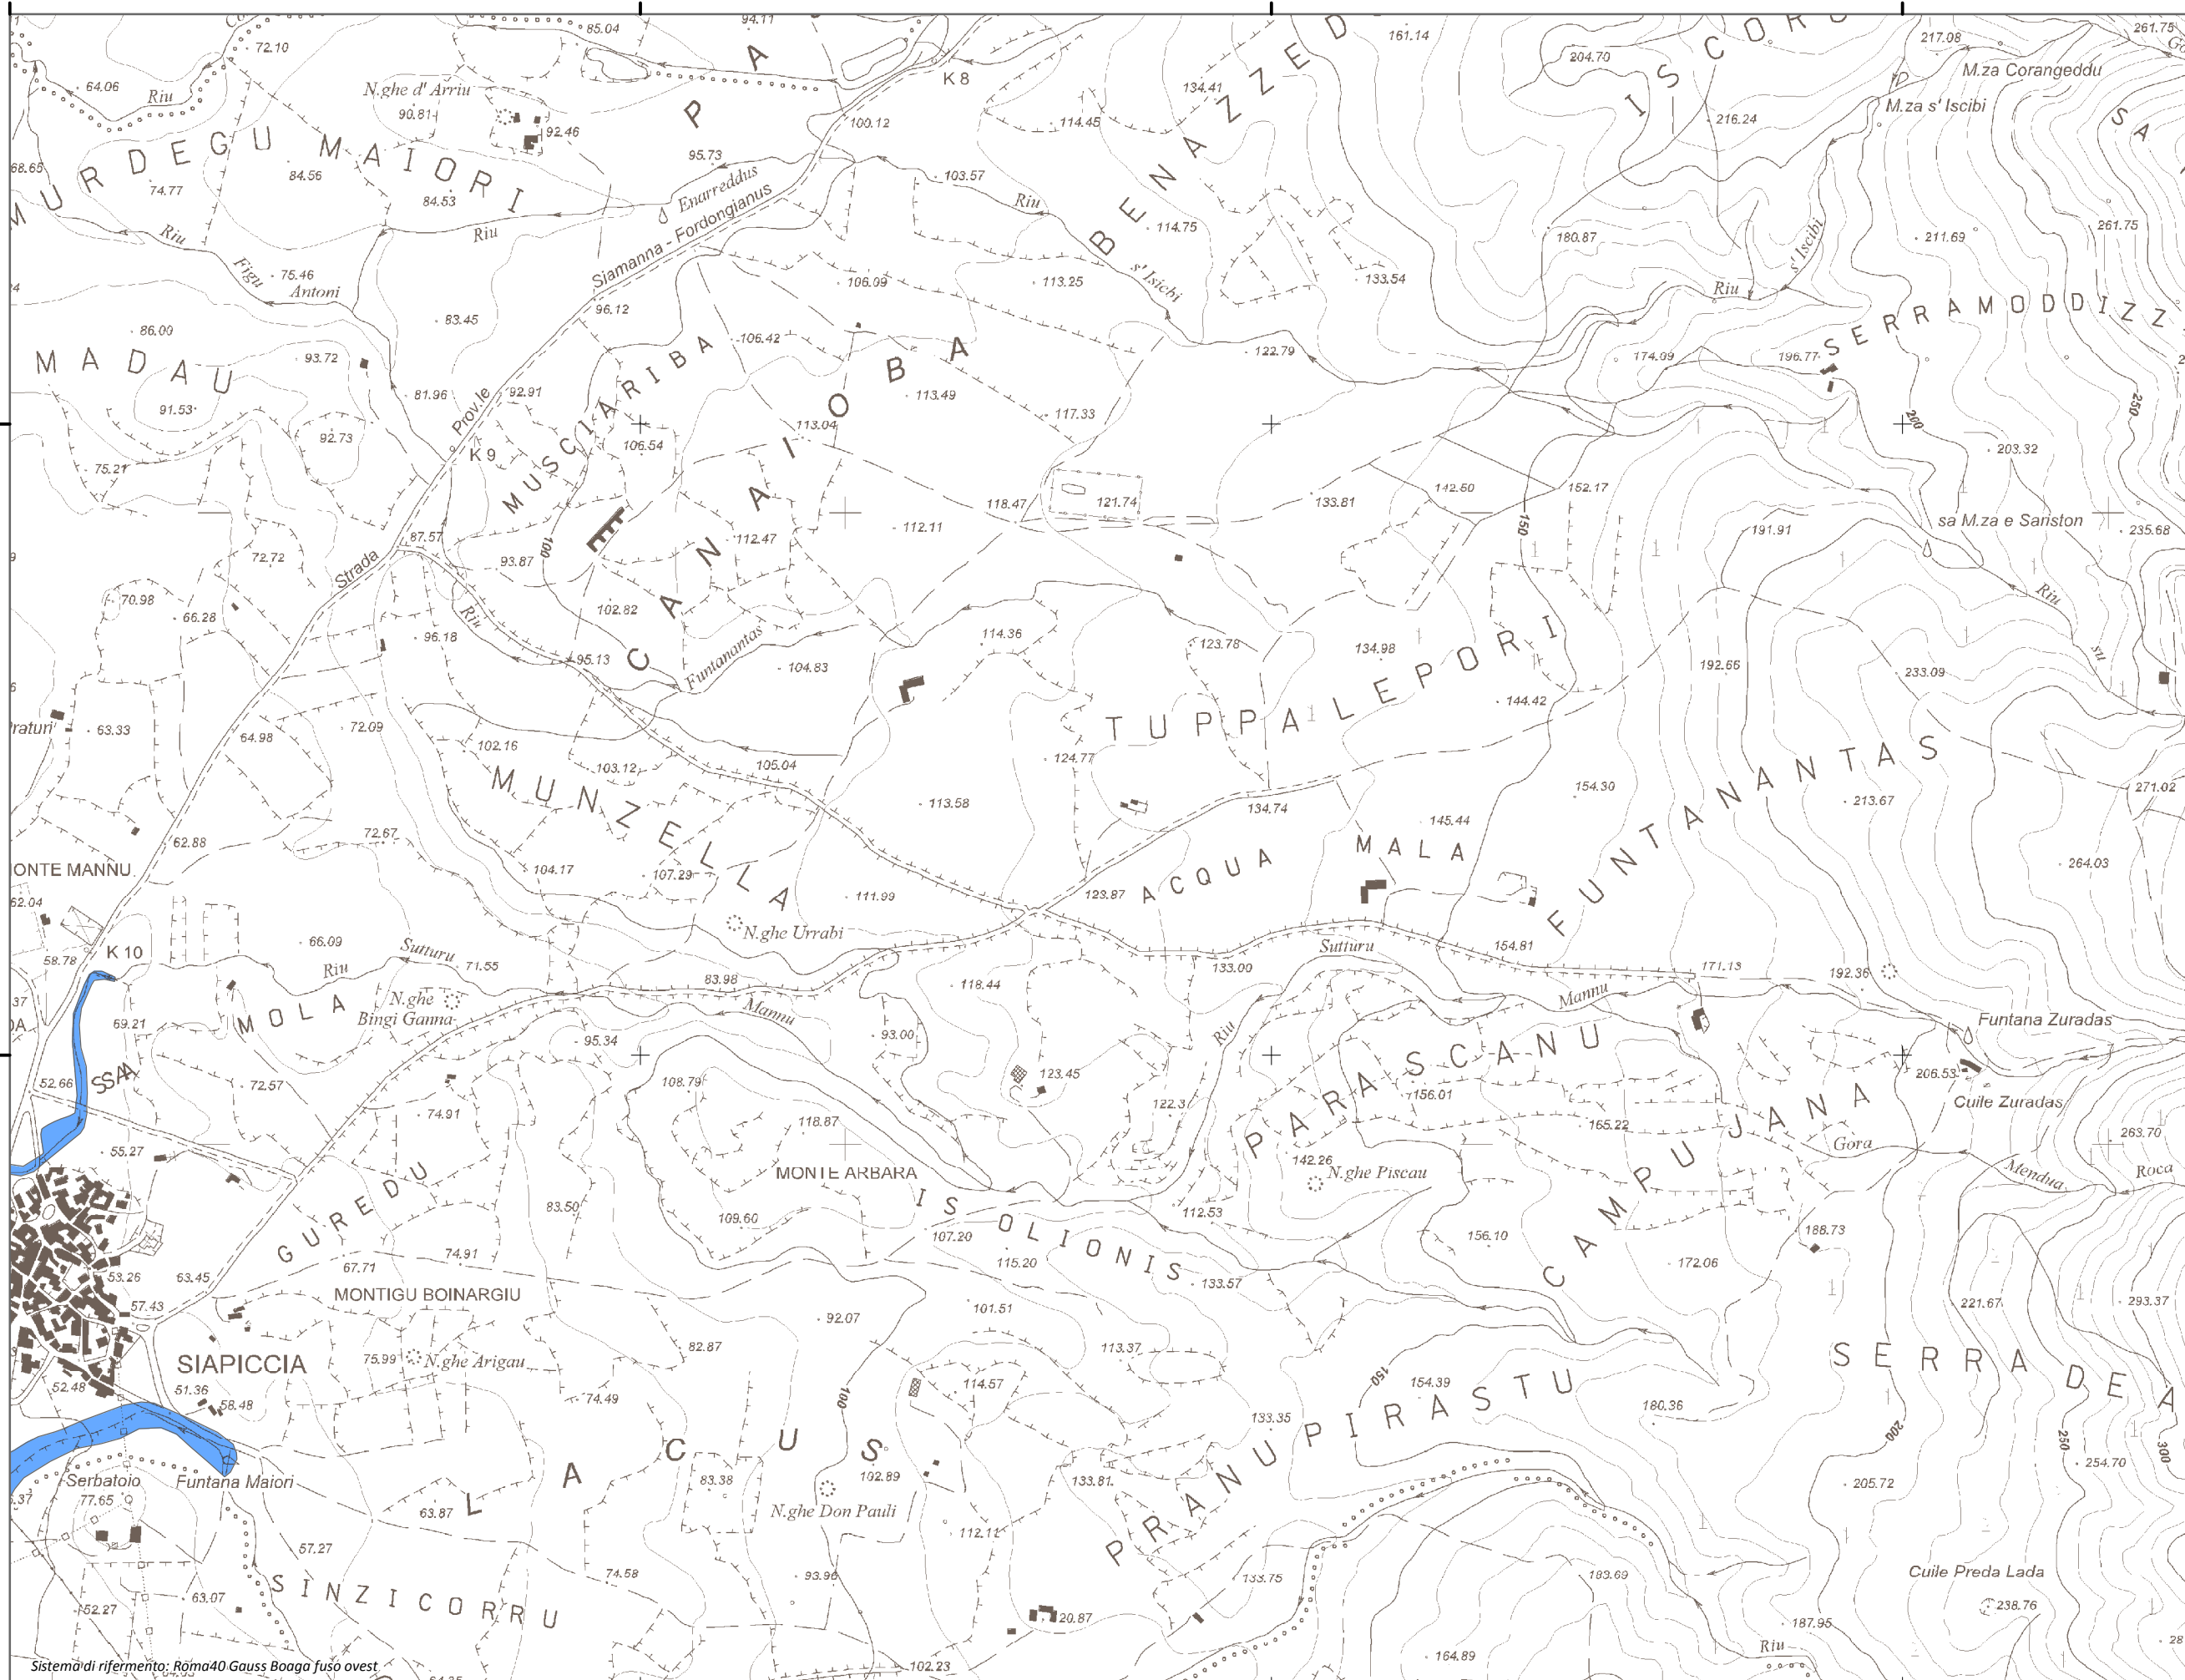

Mapa della Pericolosità da alluvione

Tavola:

Hi-0747

Legenda

Classi di Pericolosità

- P3 - Elevata
Tr ≤ 50 anni
- P2 - Media
50 < Tr ≤ 200 anni
- P1 - Bassa
Tr > 200 anni

Sub Bacino:

2: Tirso

Data:

Luglio 2015

Revisione:

1.00

Scala 1:10.000

Sistema di riferimento: Roma40 Gauss Boaga fuso ovest