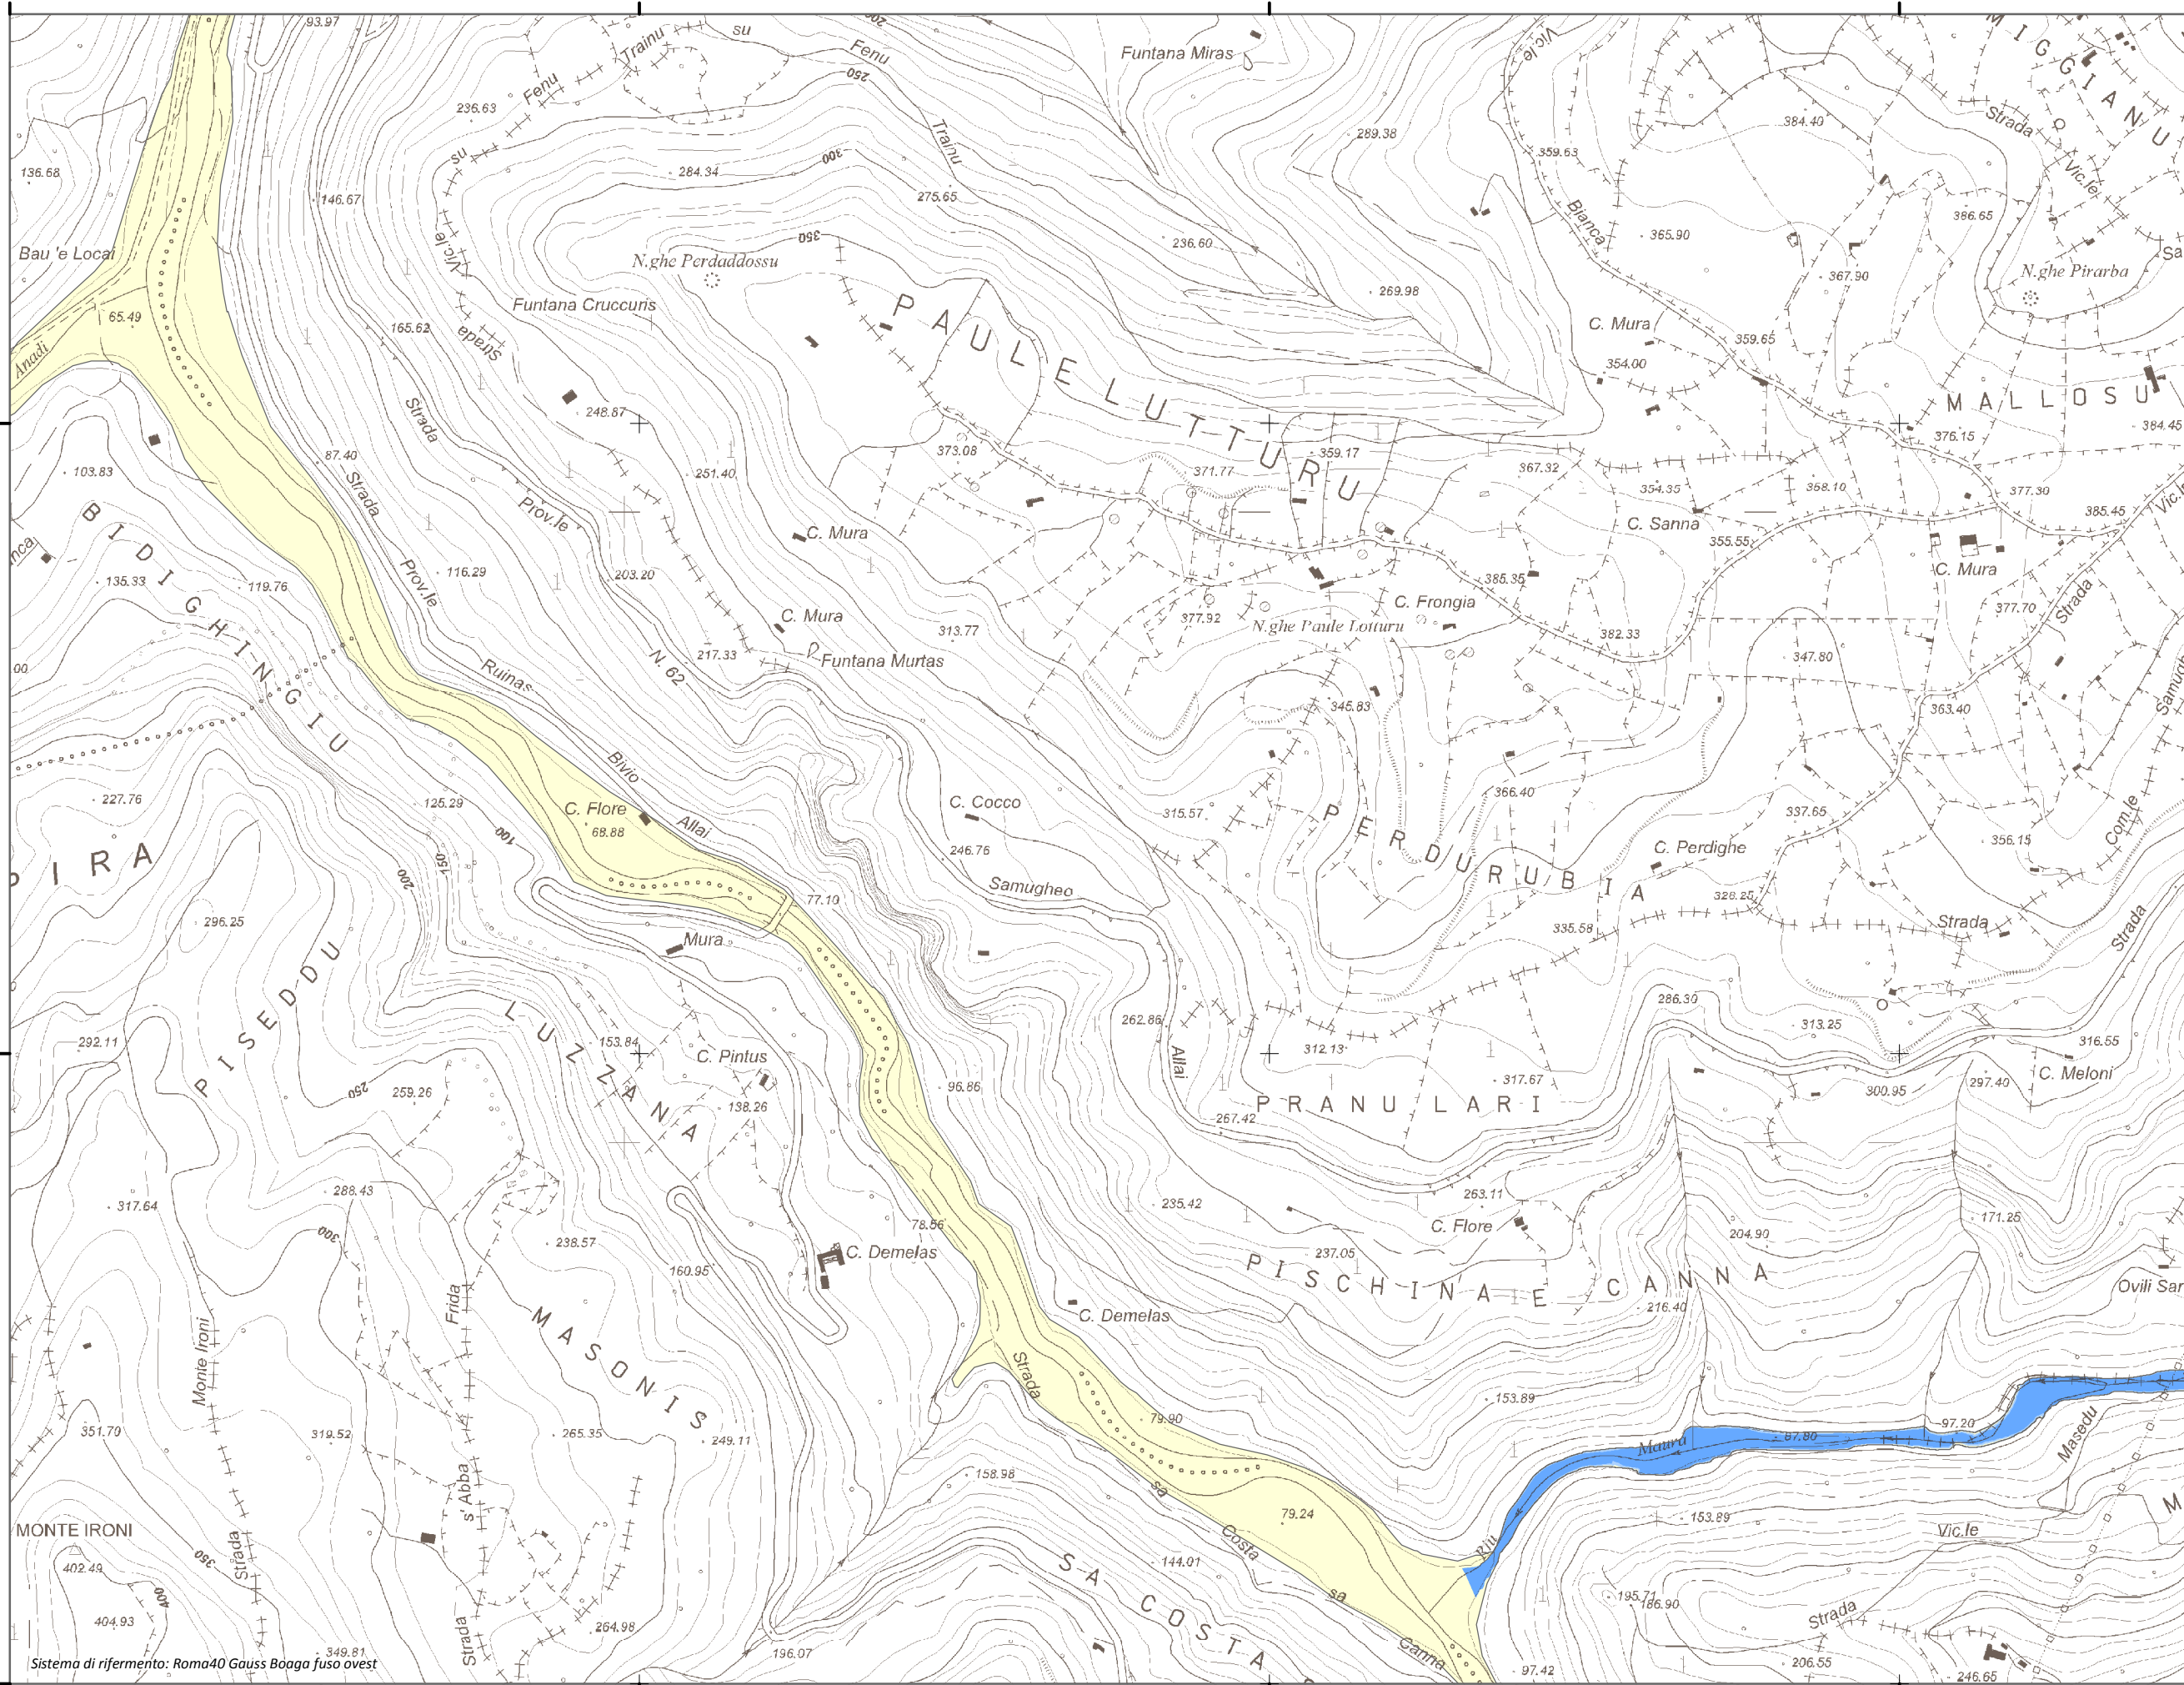

Mapa della Pericolosità da alluvione

Tavola:

Hi-0749

Legenda

Classi di Pericolosità

- P3 - Elevata
Tr ≤ 50 anni
- P2 - Media
50 < Tr ≤ 200 anni
- P1 - Bassa
Tr > 200 anni

Sub Bacino:

2: Tirso

Data:

Luglio 2015

Revisione:

1.00

Scala 1:10.000

Sistema di riferimento: Roma40 Gauss Boaga fuso ovest