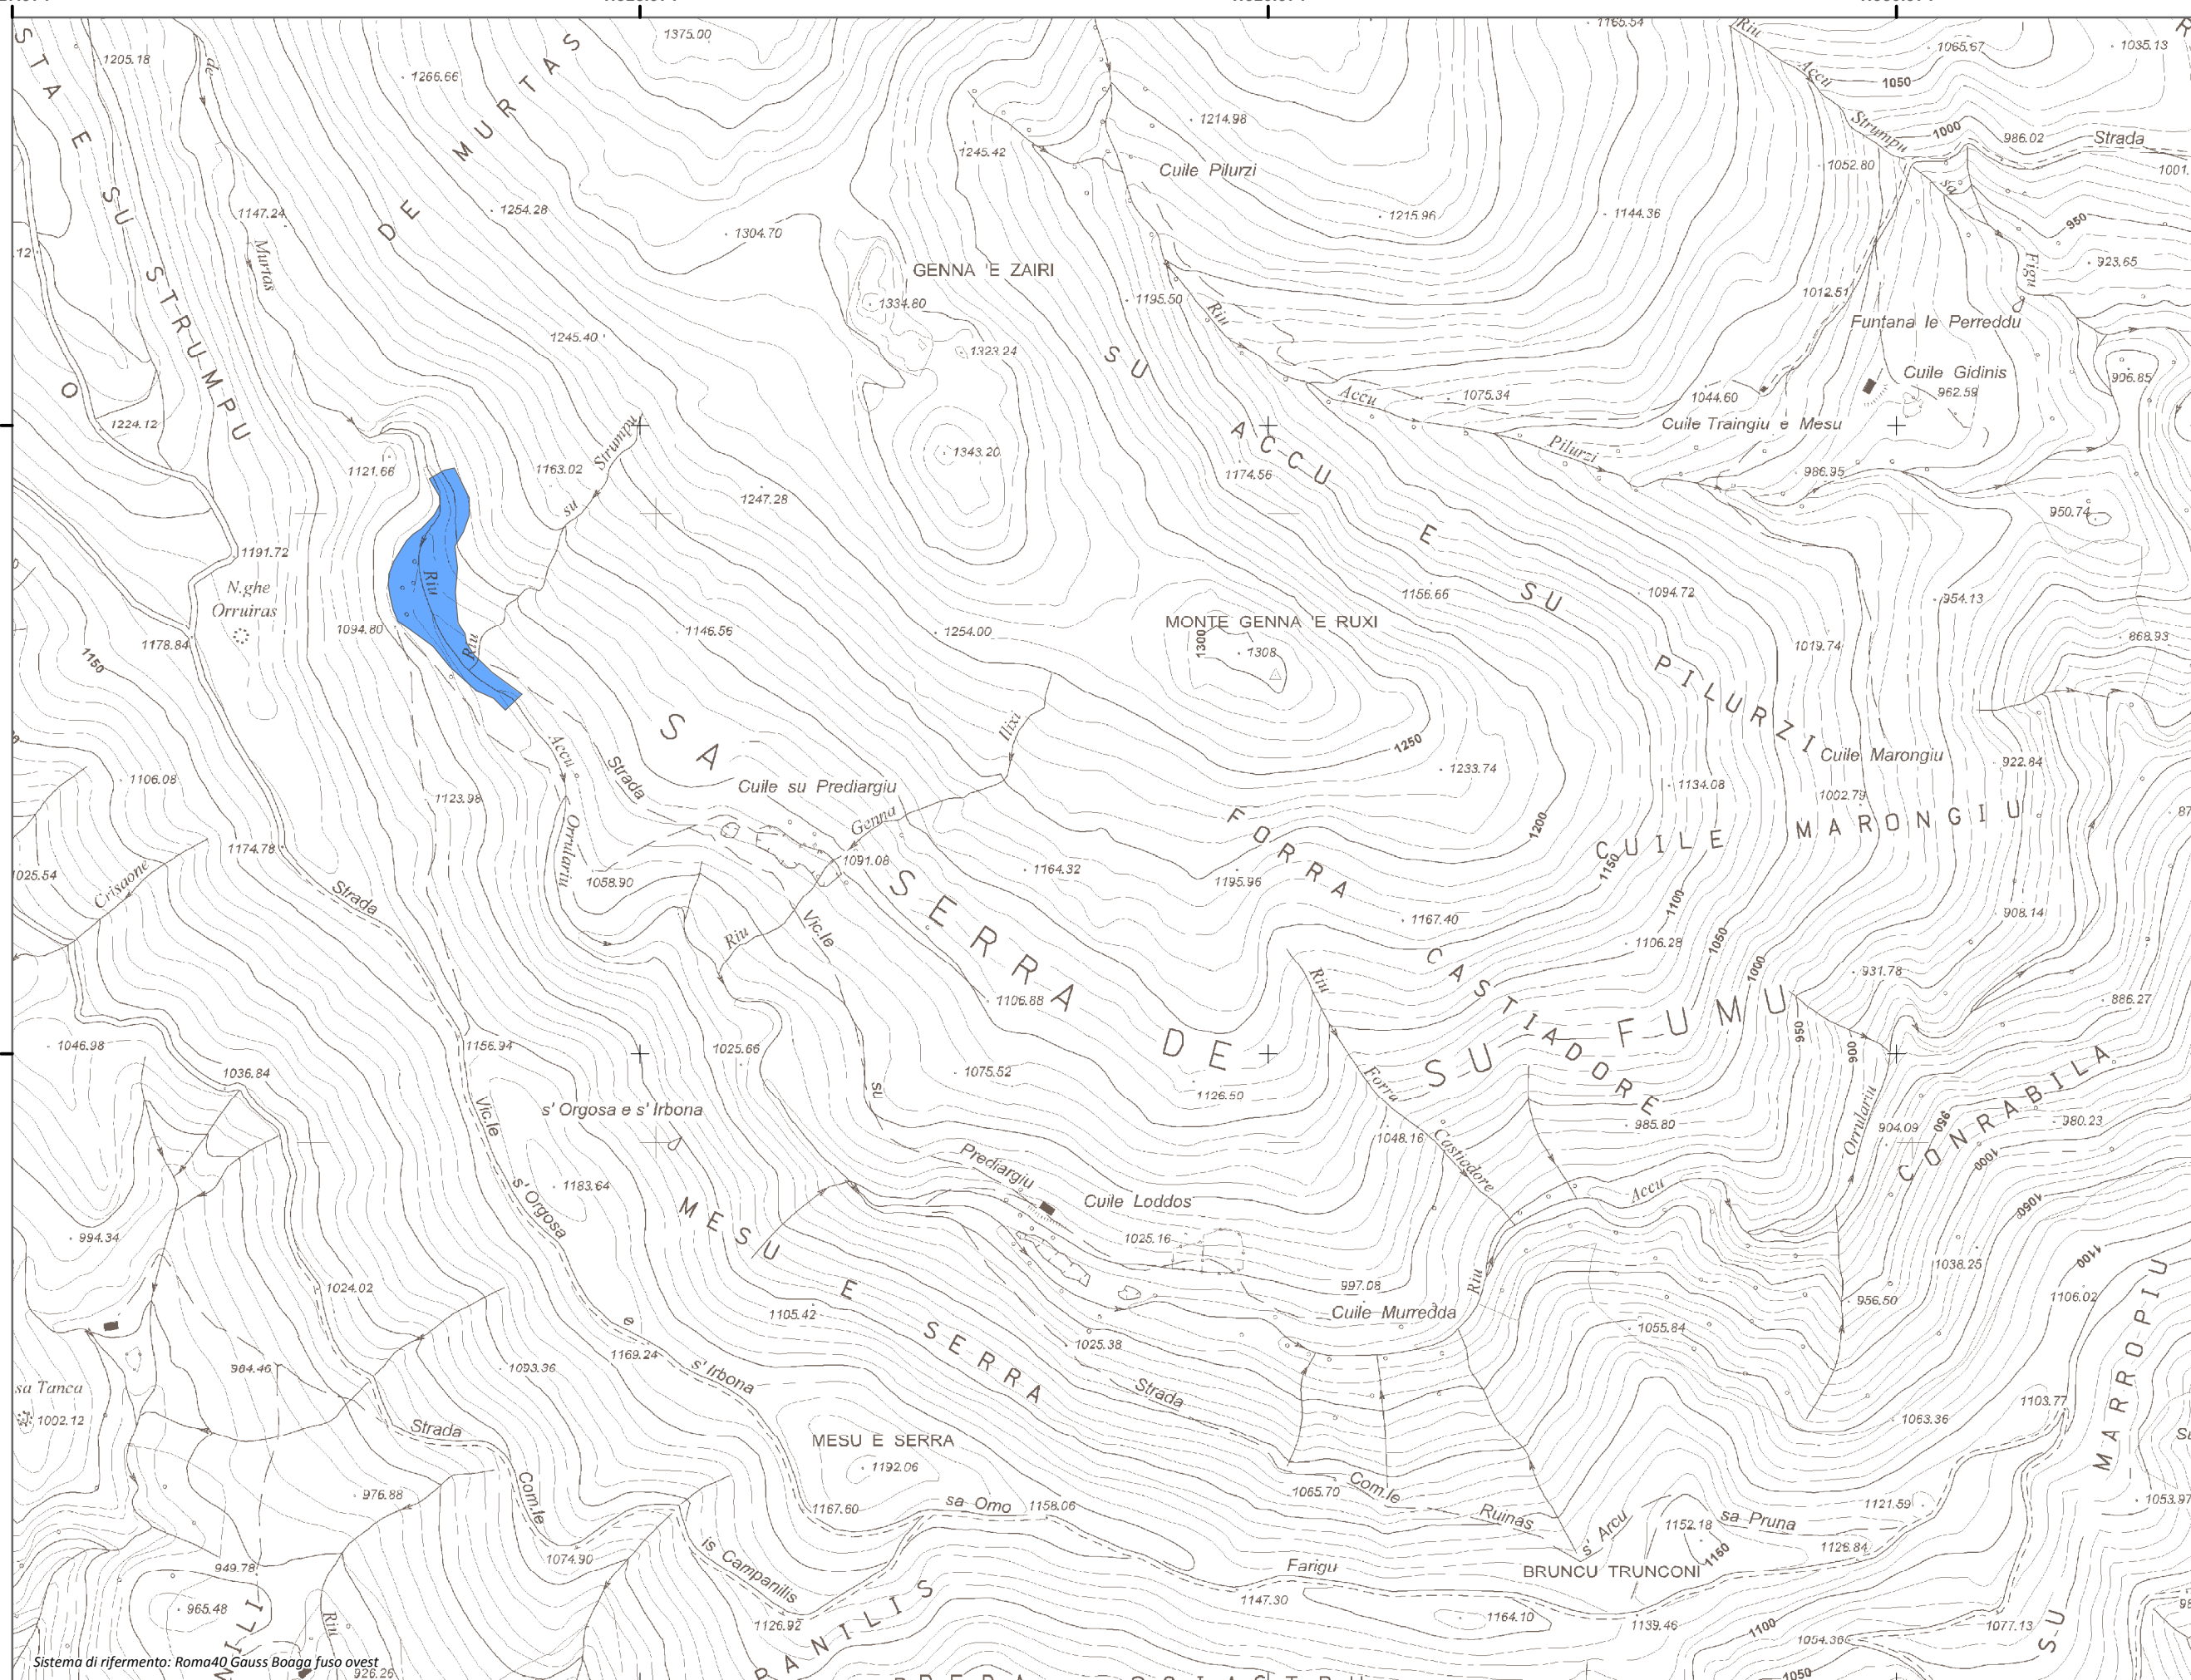

#### Mappa della Pericolosità da alluvione

Tavola:

**Hi-0751**

##### Classi di Pericolosità

- P3 - Elevata  
Tr ≤ 50 anni
- P2 - Media  
50 < Tr ≤ 200 anni
- P1 - Bassa  
Tr > 200 anni

Sub Bacino:

7: Flumendosa-Campidano-Cixerri

Data:

Luglio 2015

Revisione:

1.00

Scala 1:10.000

Sistema di riferimento: Roma40 Gauss Boaga fuso ovest