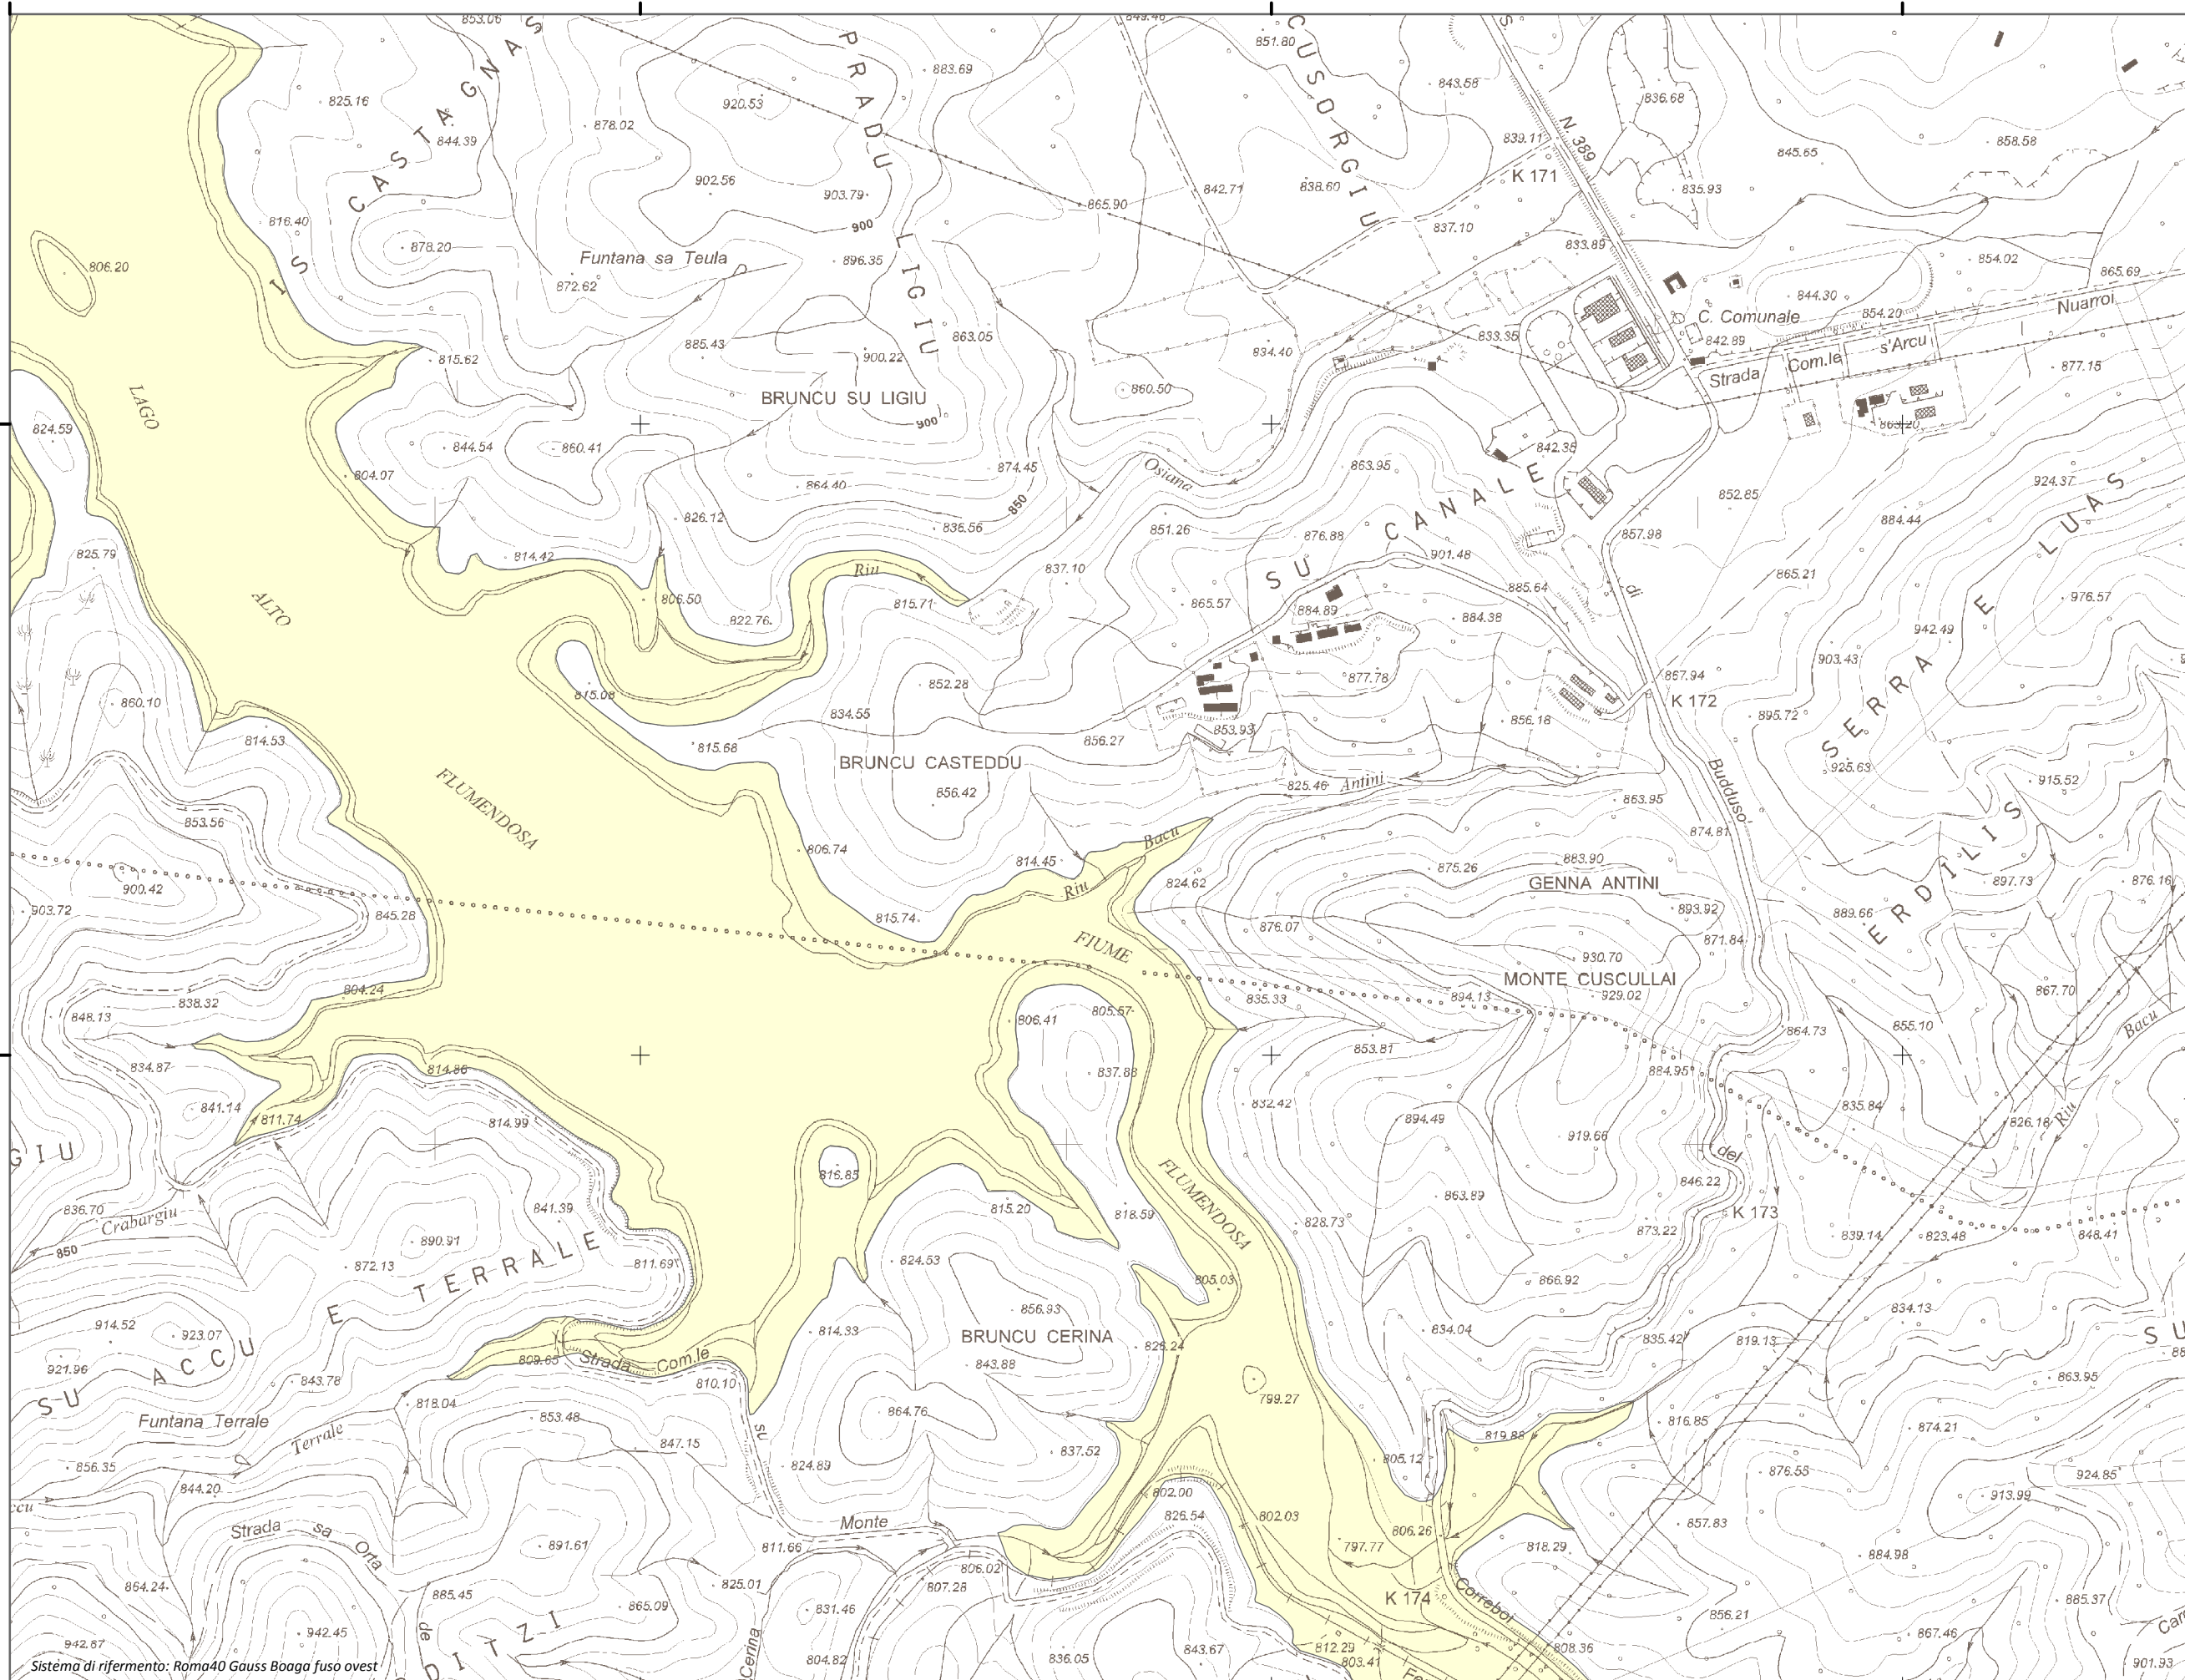

Mapa della Pericolosità da alluvione

Tavola:

Hi-0754

Legenda

Classi di Pericolosità

- P3 - Elevata
Tr ≤ 50 anni
- P2 - Media
50 < Tr ≤ 200 anni
- P1 - Bassa
Tr > 200 anni

Sub Bacino:

7: Flumendosa-Campidano-Cixerri

Data:

Luglio 2015

Revisione:

1.00

Scala 1:10.000

Sistema di riferimento: Roma40 Gauss Boaga fuso ovest