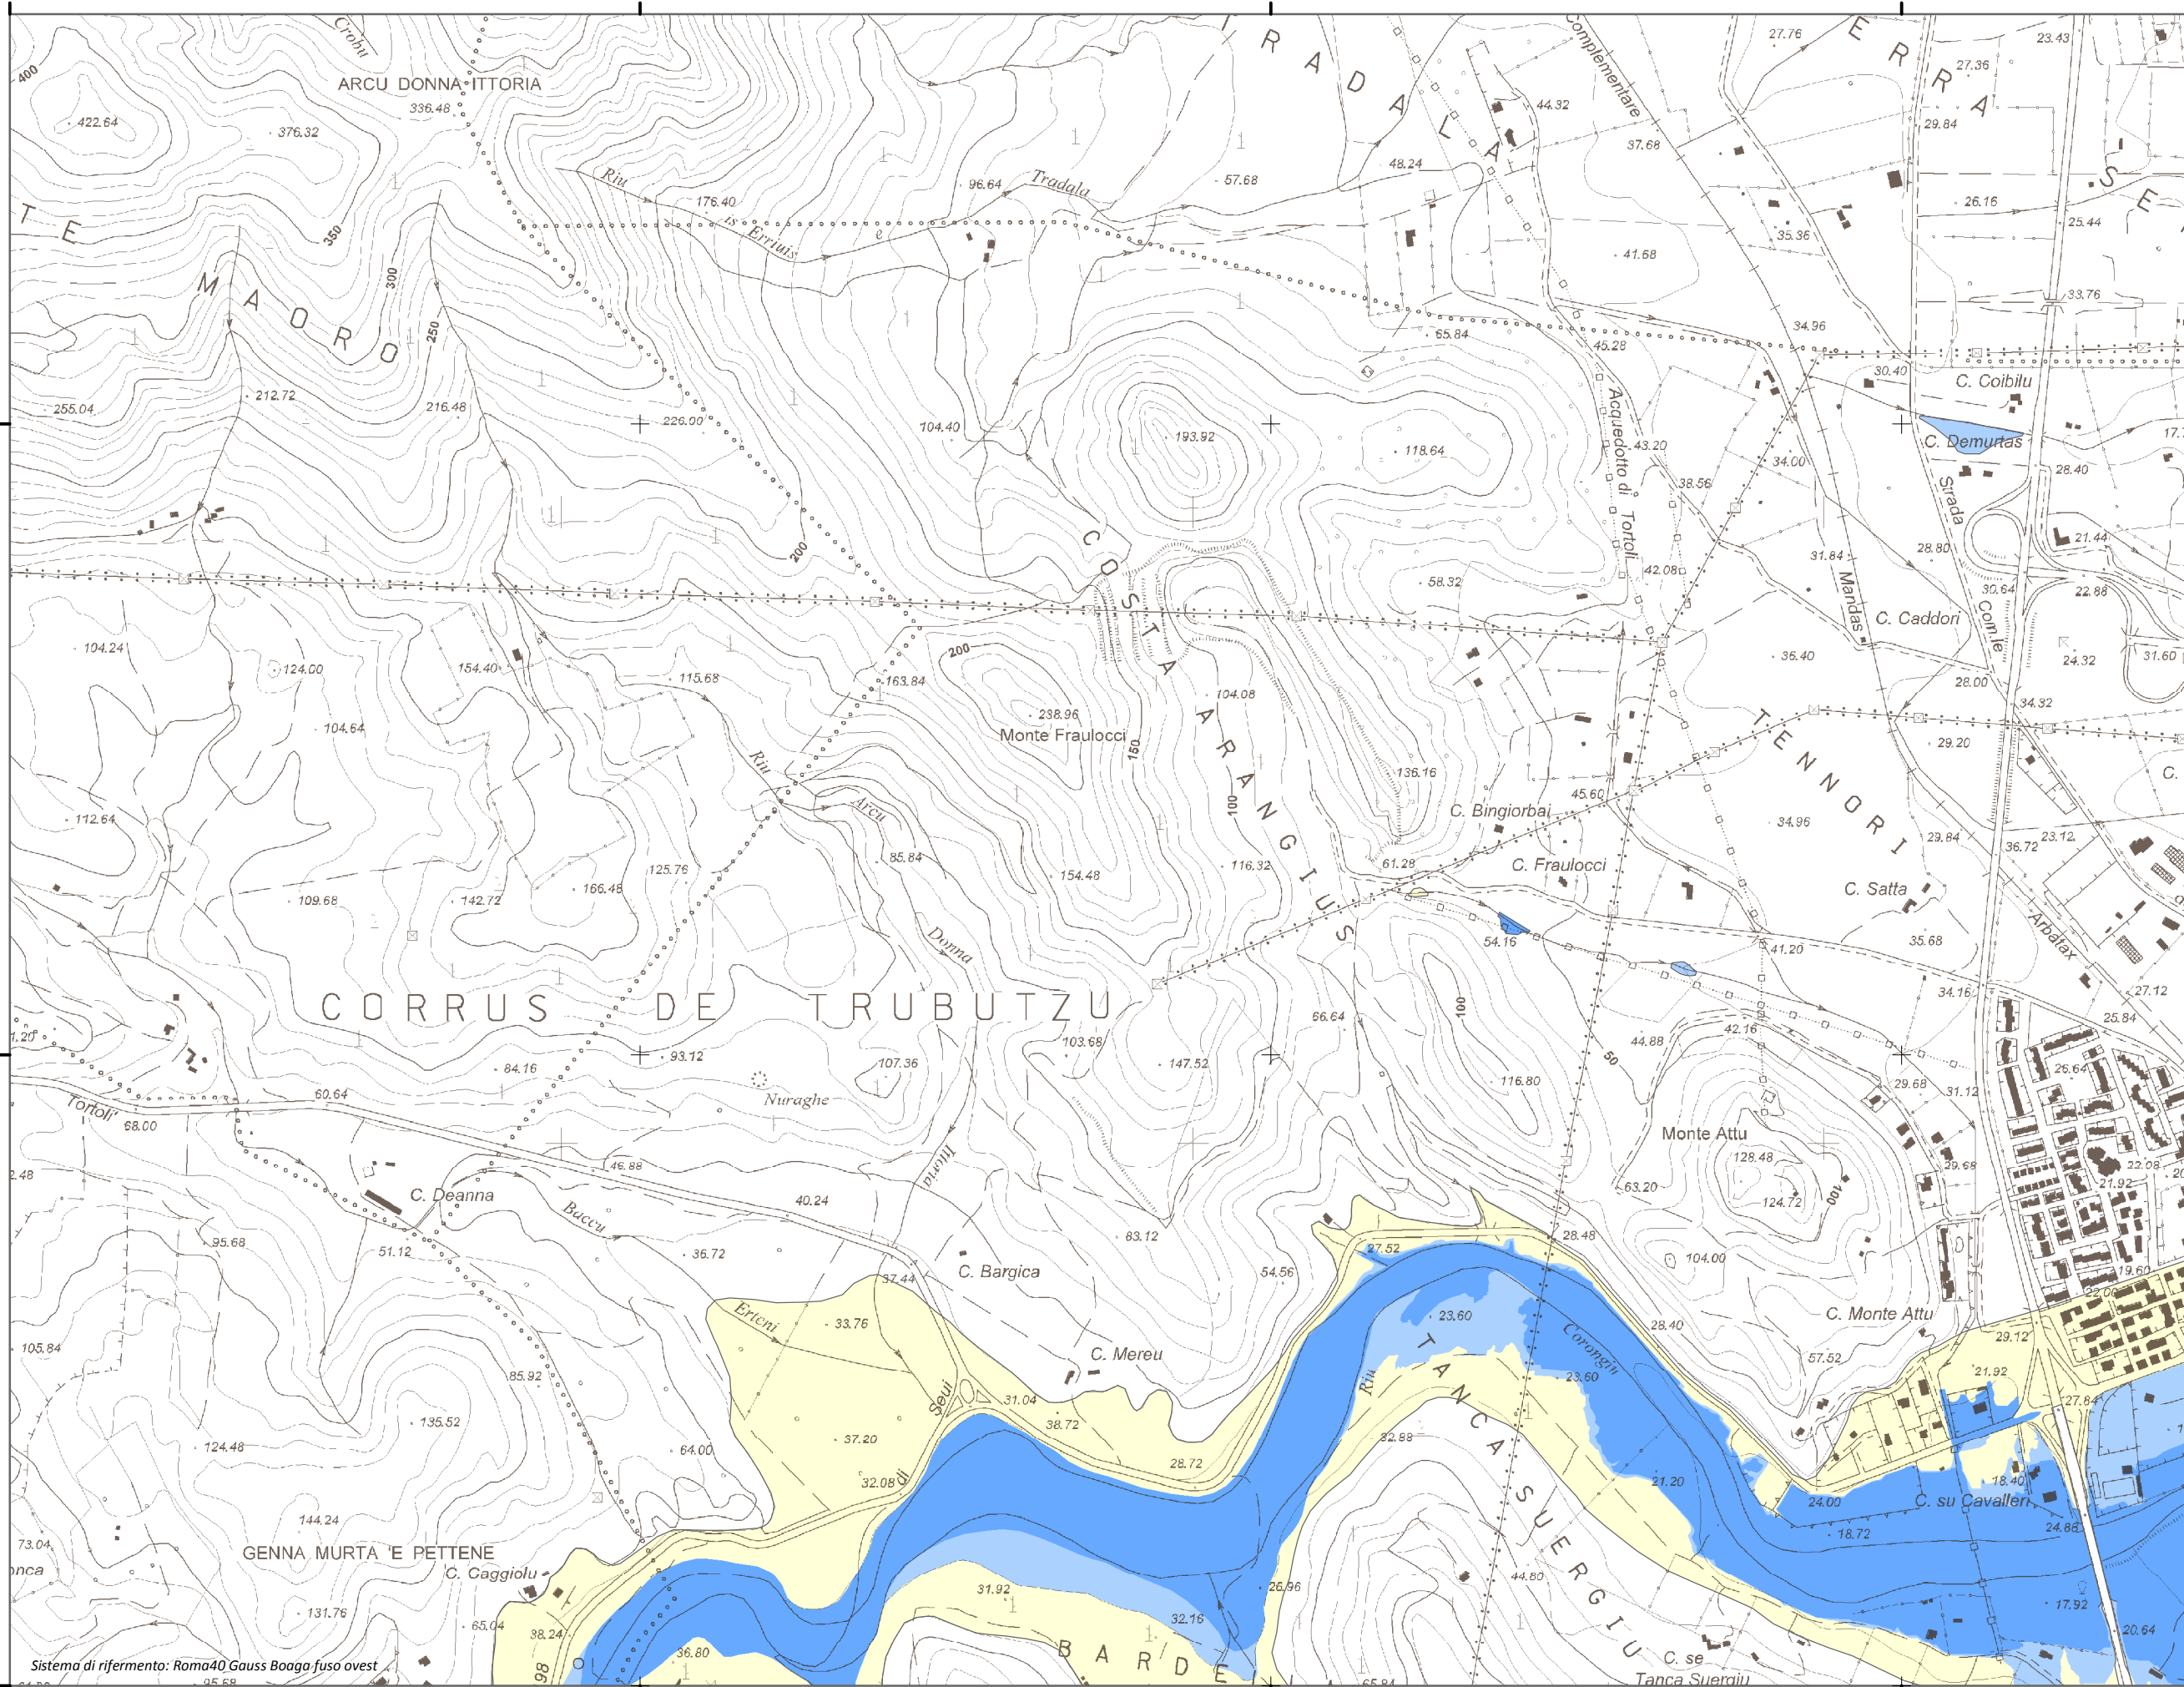

Mappa della Pericolosità da alluvione

Tavola:

Hi-0757

Legenda

Classi di Pericolosità

- P3 - Elevata
Tr ≤ 50 anni
- P2 - Media
50 < Tr ≤ 200 anni
- P1 - Bassa
Tr > 200 anni

Sub Bacino:

6: Sud-Orientale

Data:

Luglio 2015

Revisione:

1.00

Scala 1:10.000

Sistema di riferimento: Roma40 Gauss Boaga fuso ovest