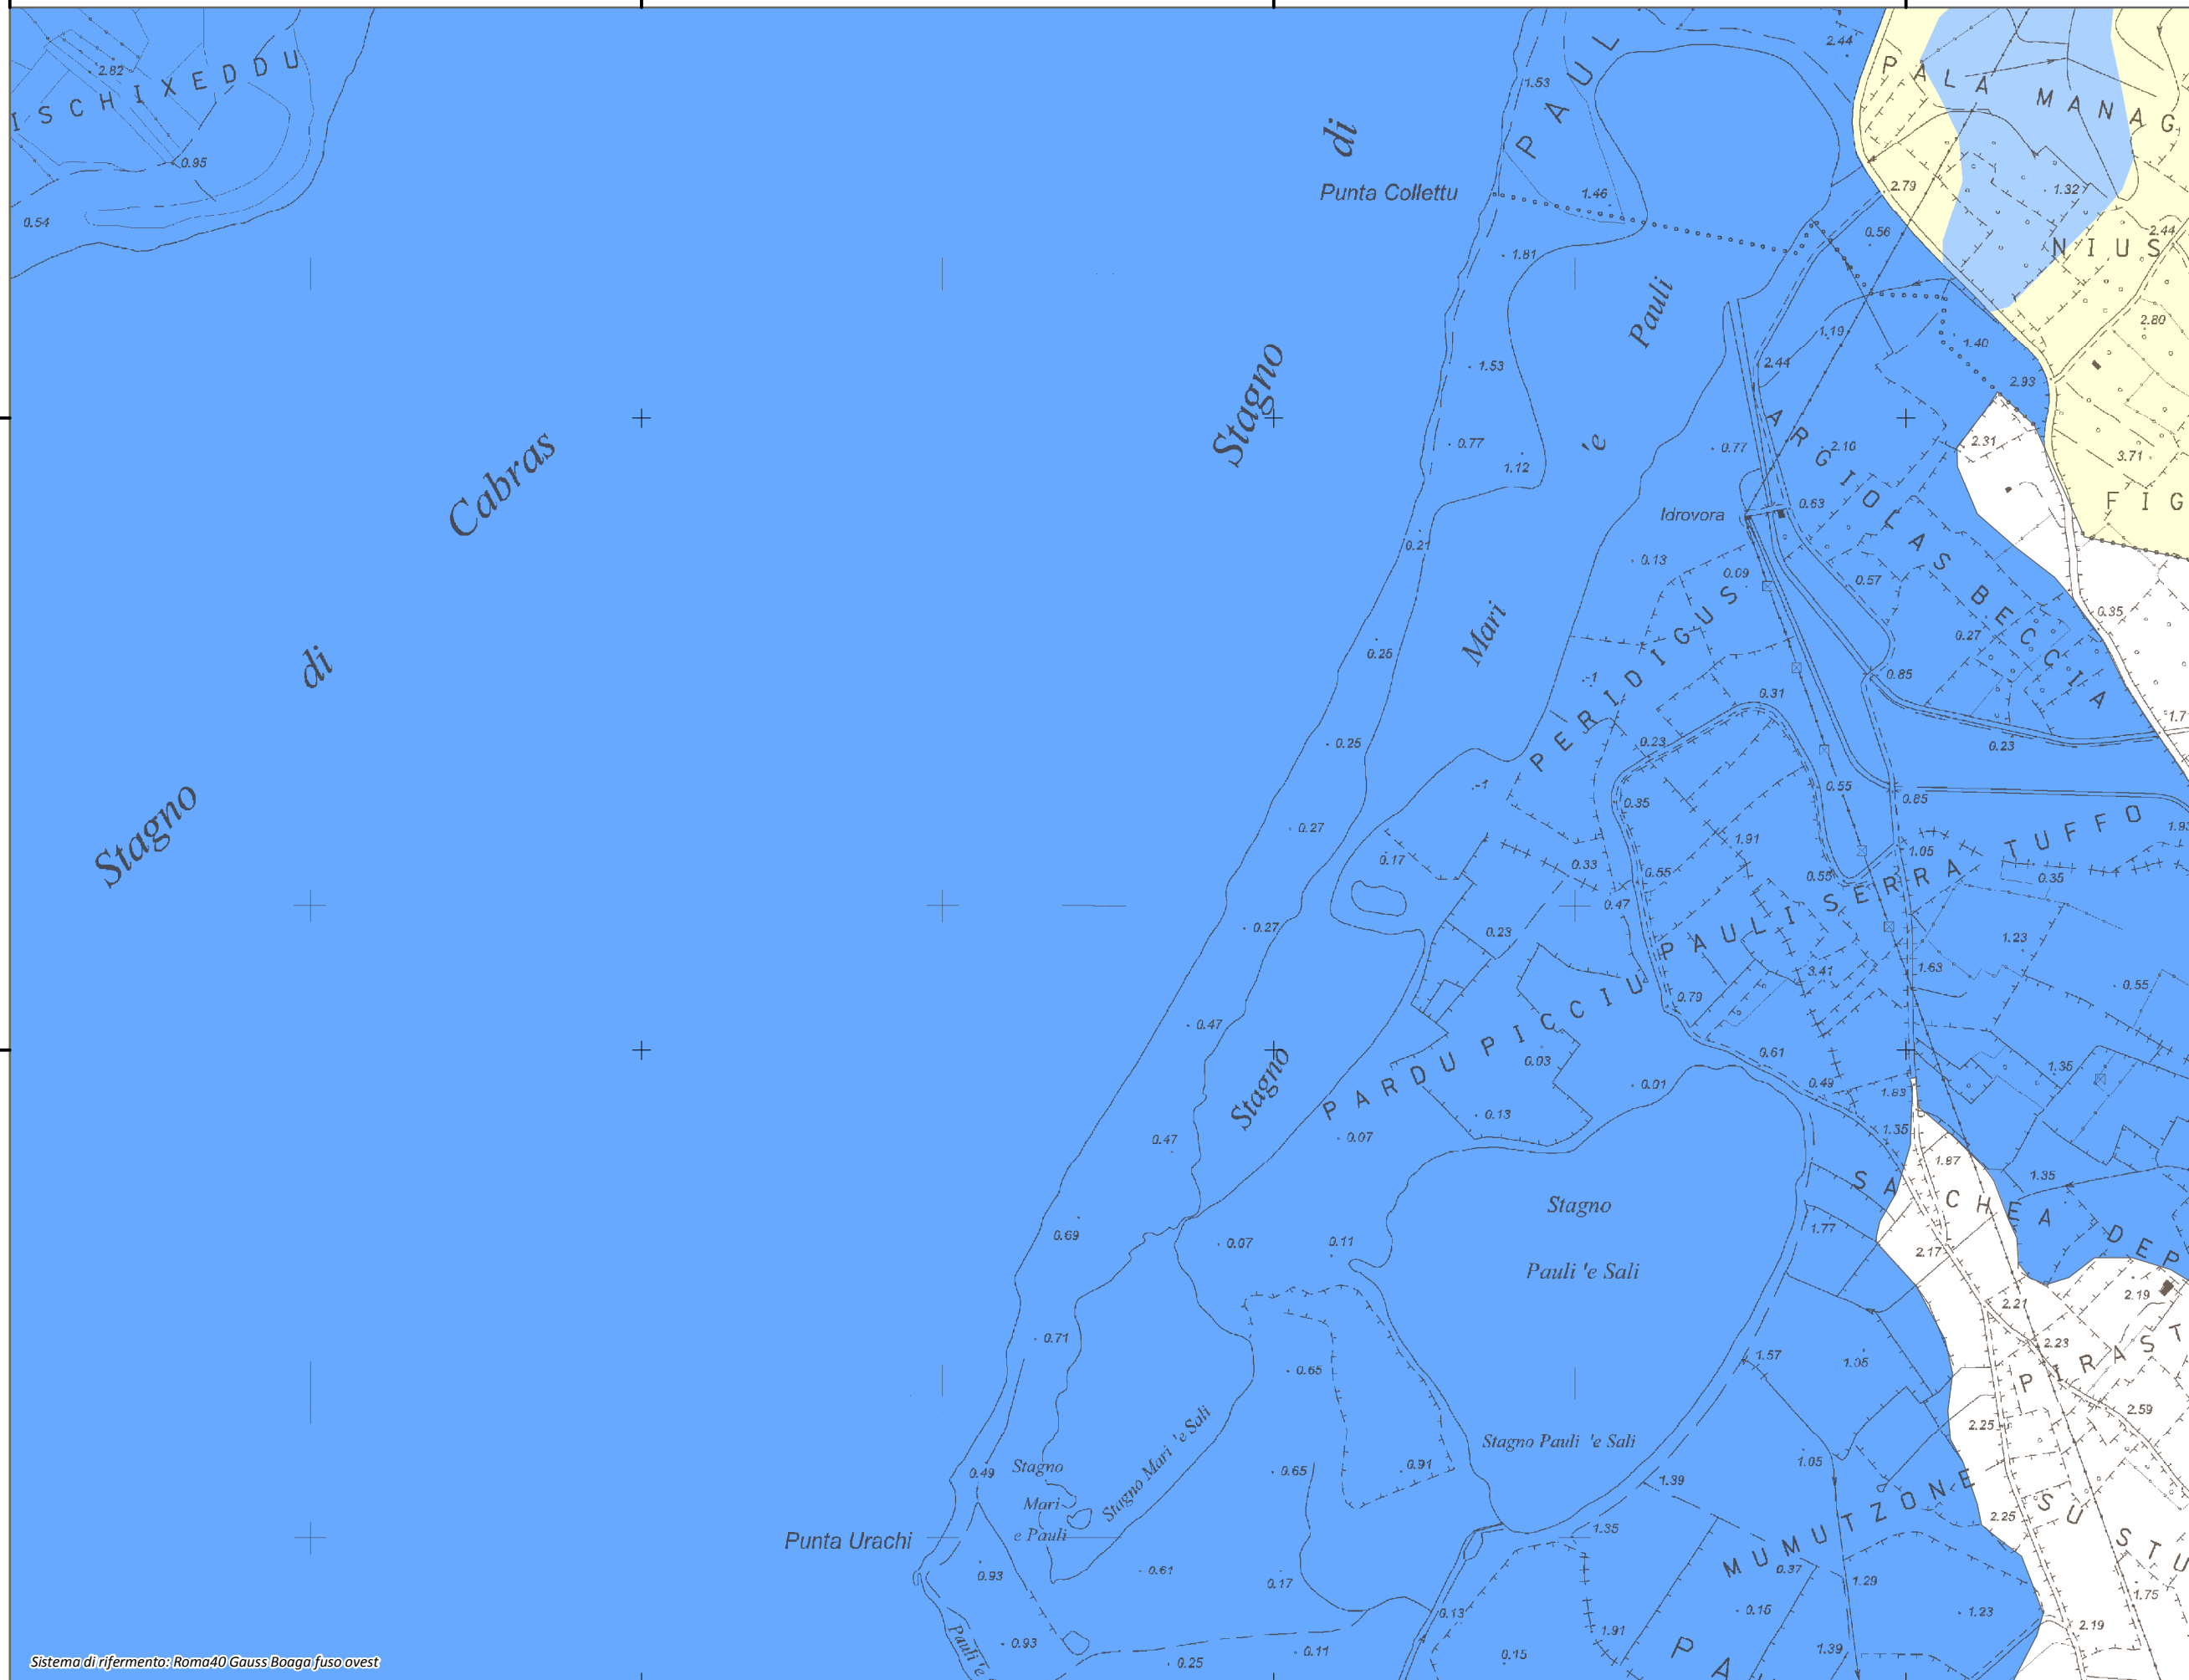

Mappa della Pericolosità da alluvione

Tavola:

Hi-0761

Legenda

Classi di Pericolosità

- P3 - Elevata
Tr ≤ 50 anni
- P2 - Media
50 < Tr ≤ 200 anni
- P1 - Bassa
Tr > 200 anni

Sub Bacino:

2: Tirso

Data:

Luglio 2015

Revisione:

1.00

Scala 1:10.000

Sistema di riferimento: Roma40 Gauss Boaga fuso ovest