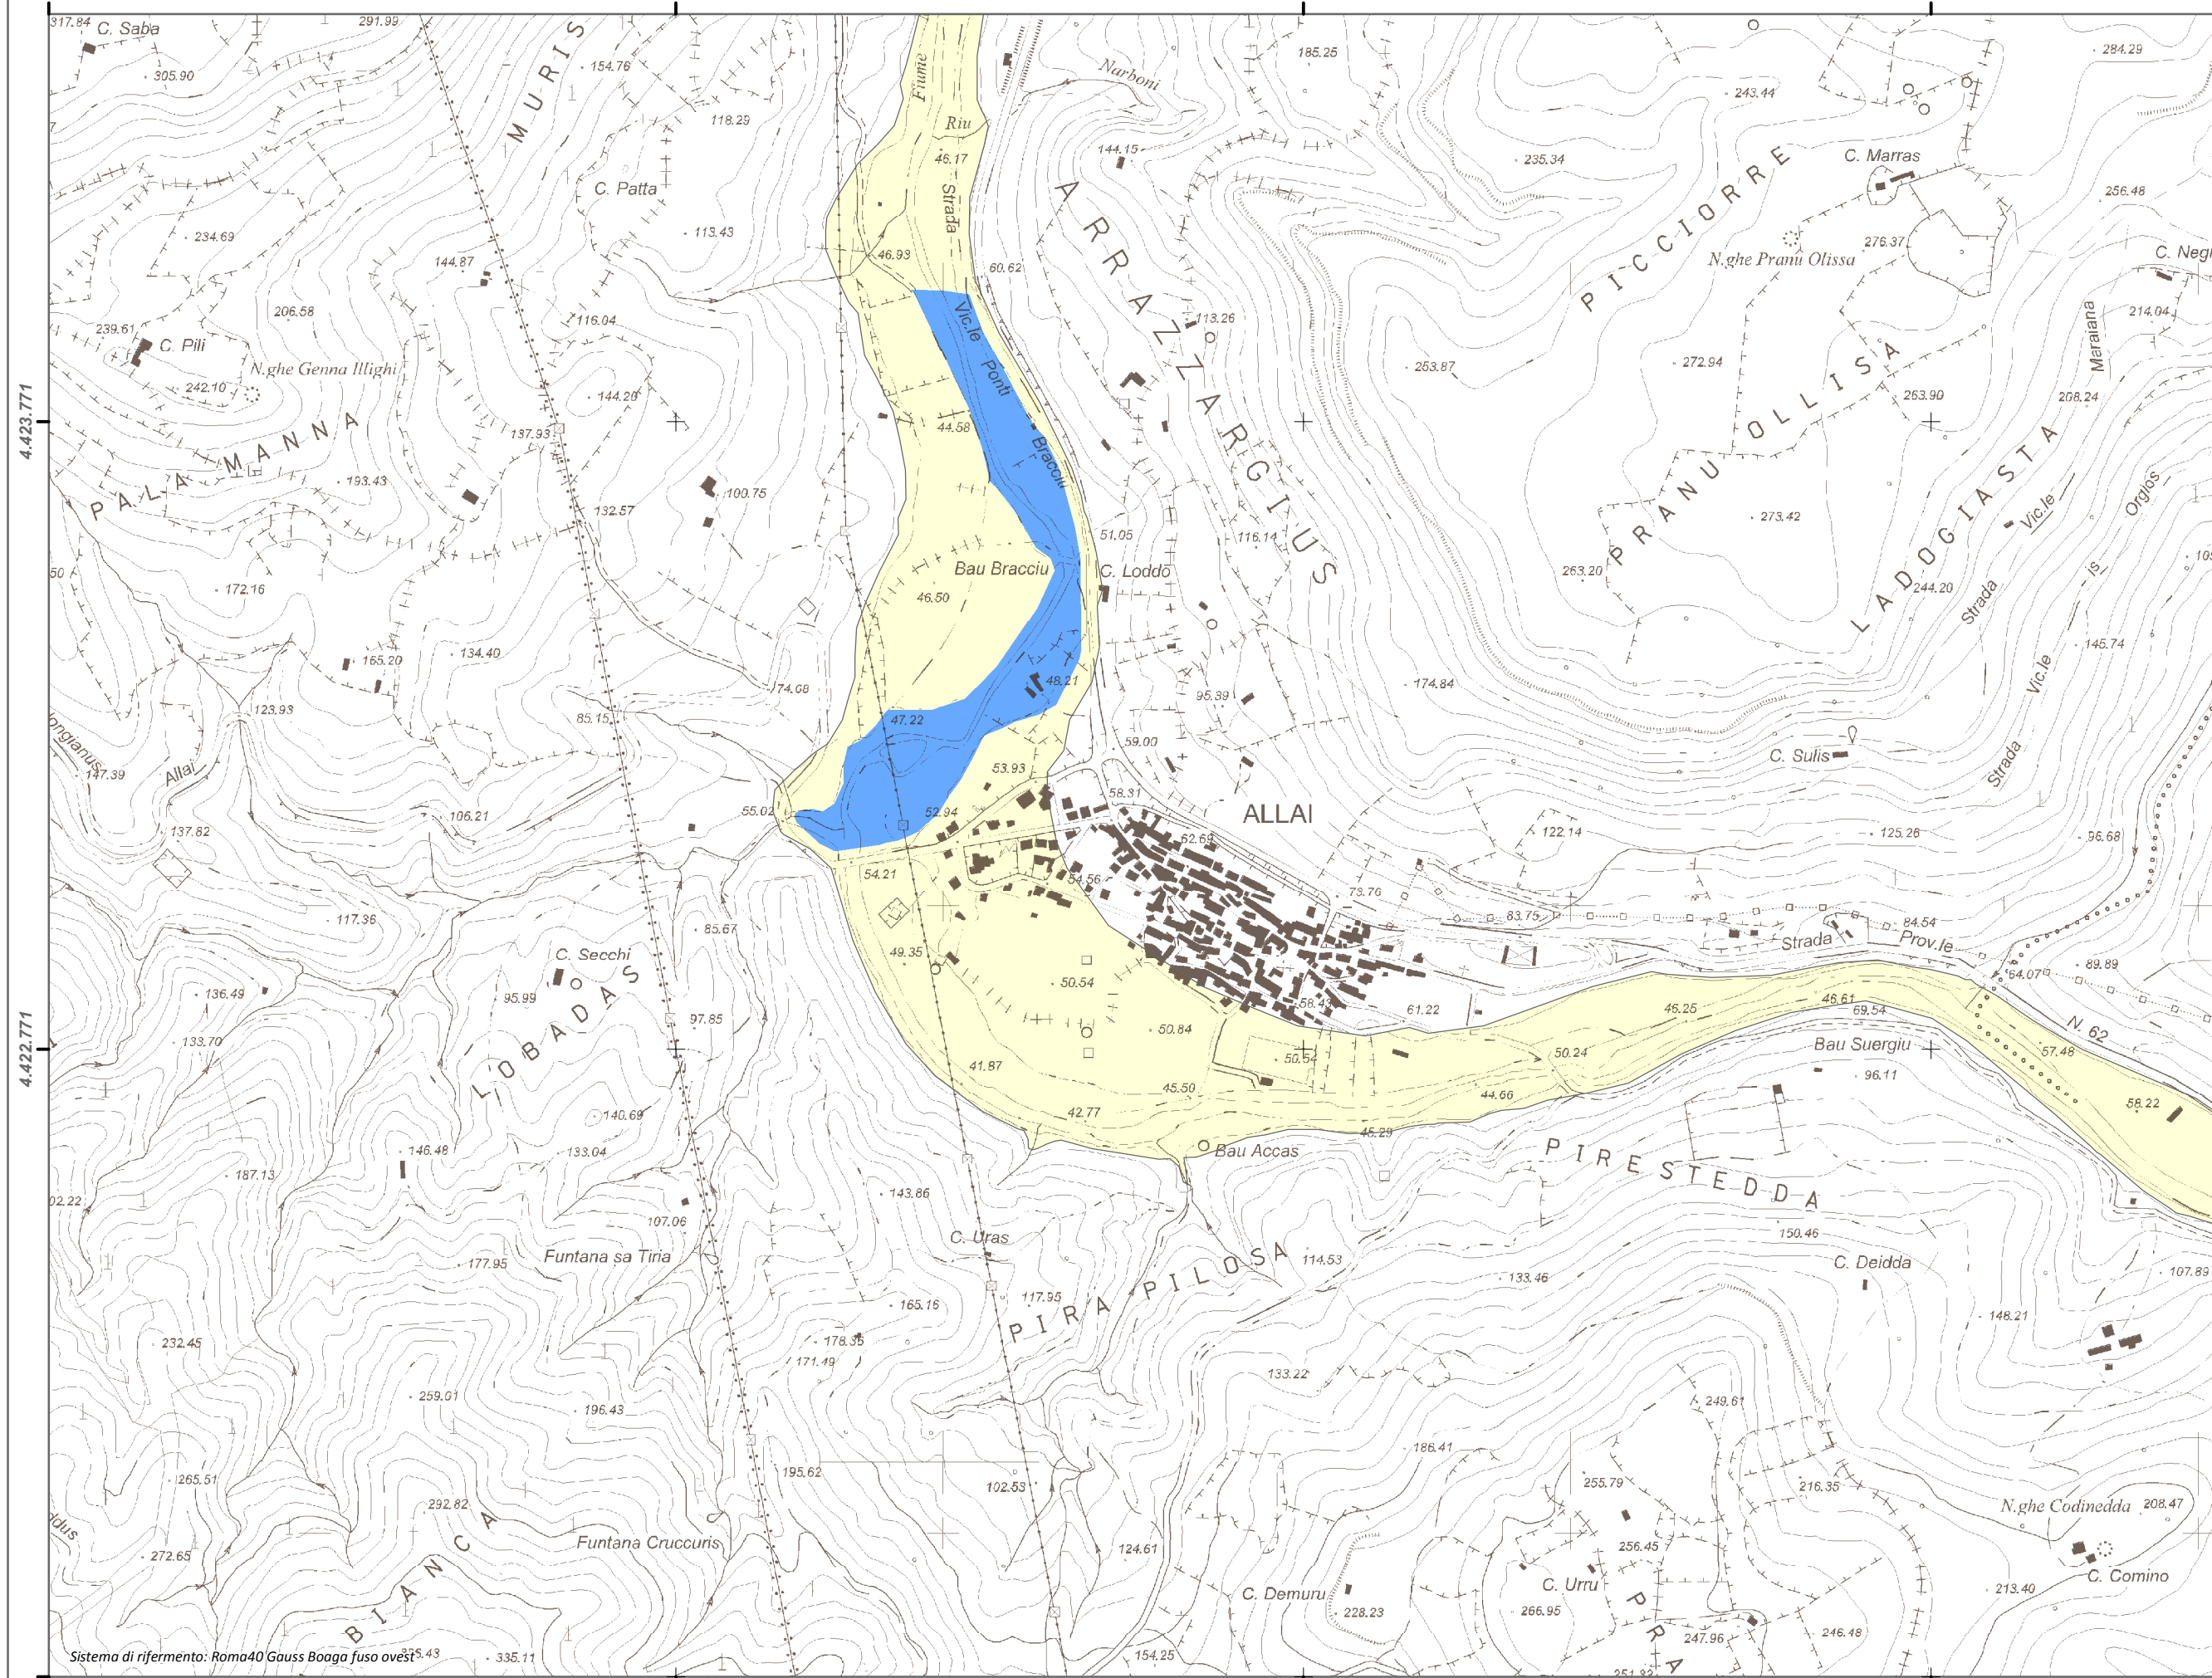

#### Mapa della Pericolosità da alluvione

Tavola:

**Hi-0768**

##### Classi di Pericolosità

- P3 - Elevata  
Tr ≤ 50 anni
- P2 - Media  
50 < Tr ≤ 200 anni
- P1 - Bassa  
Tr > 200 anni

Sub Bacino:

2: Tirso

Data:

Luglio 2015

Revisione:

1.00

Scala 1:10.000

Sistema di riferimento: Roma40 Gauss Boaga fuso ovest 5.43