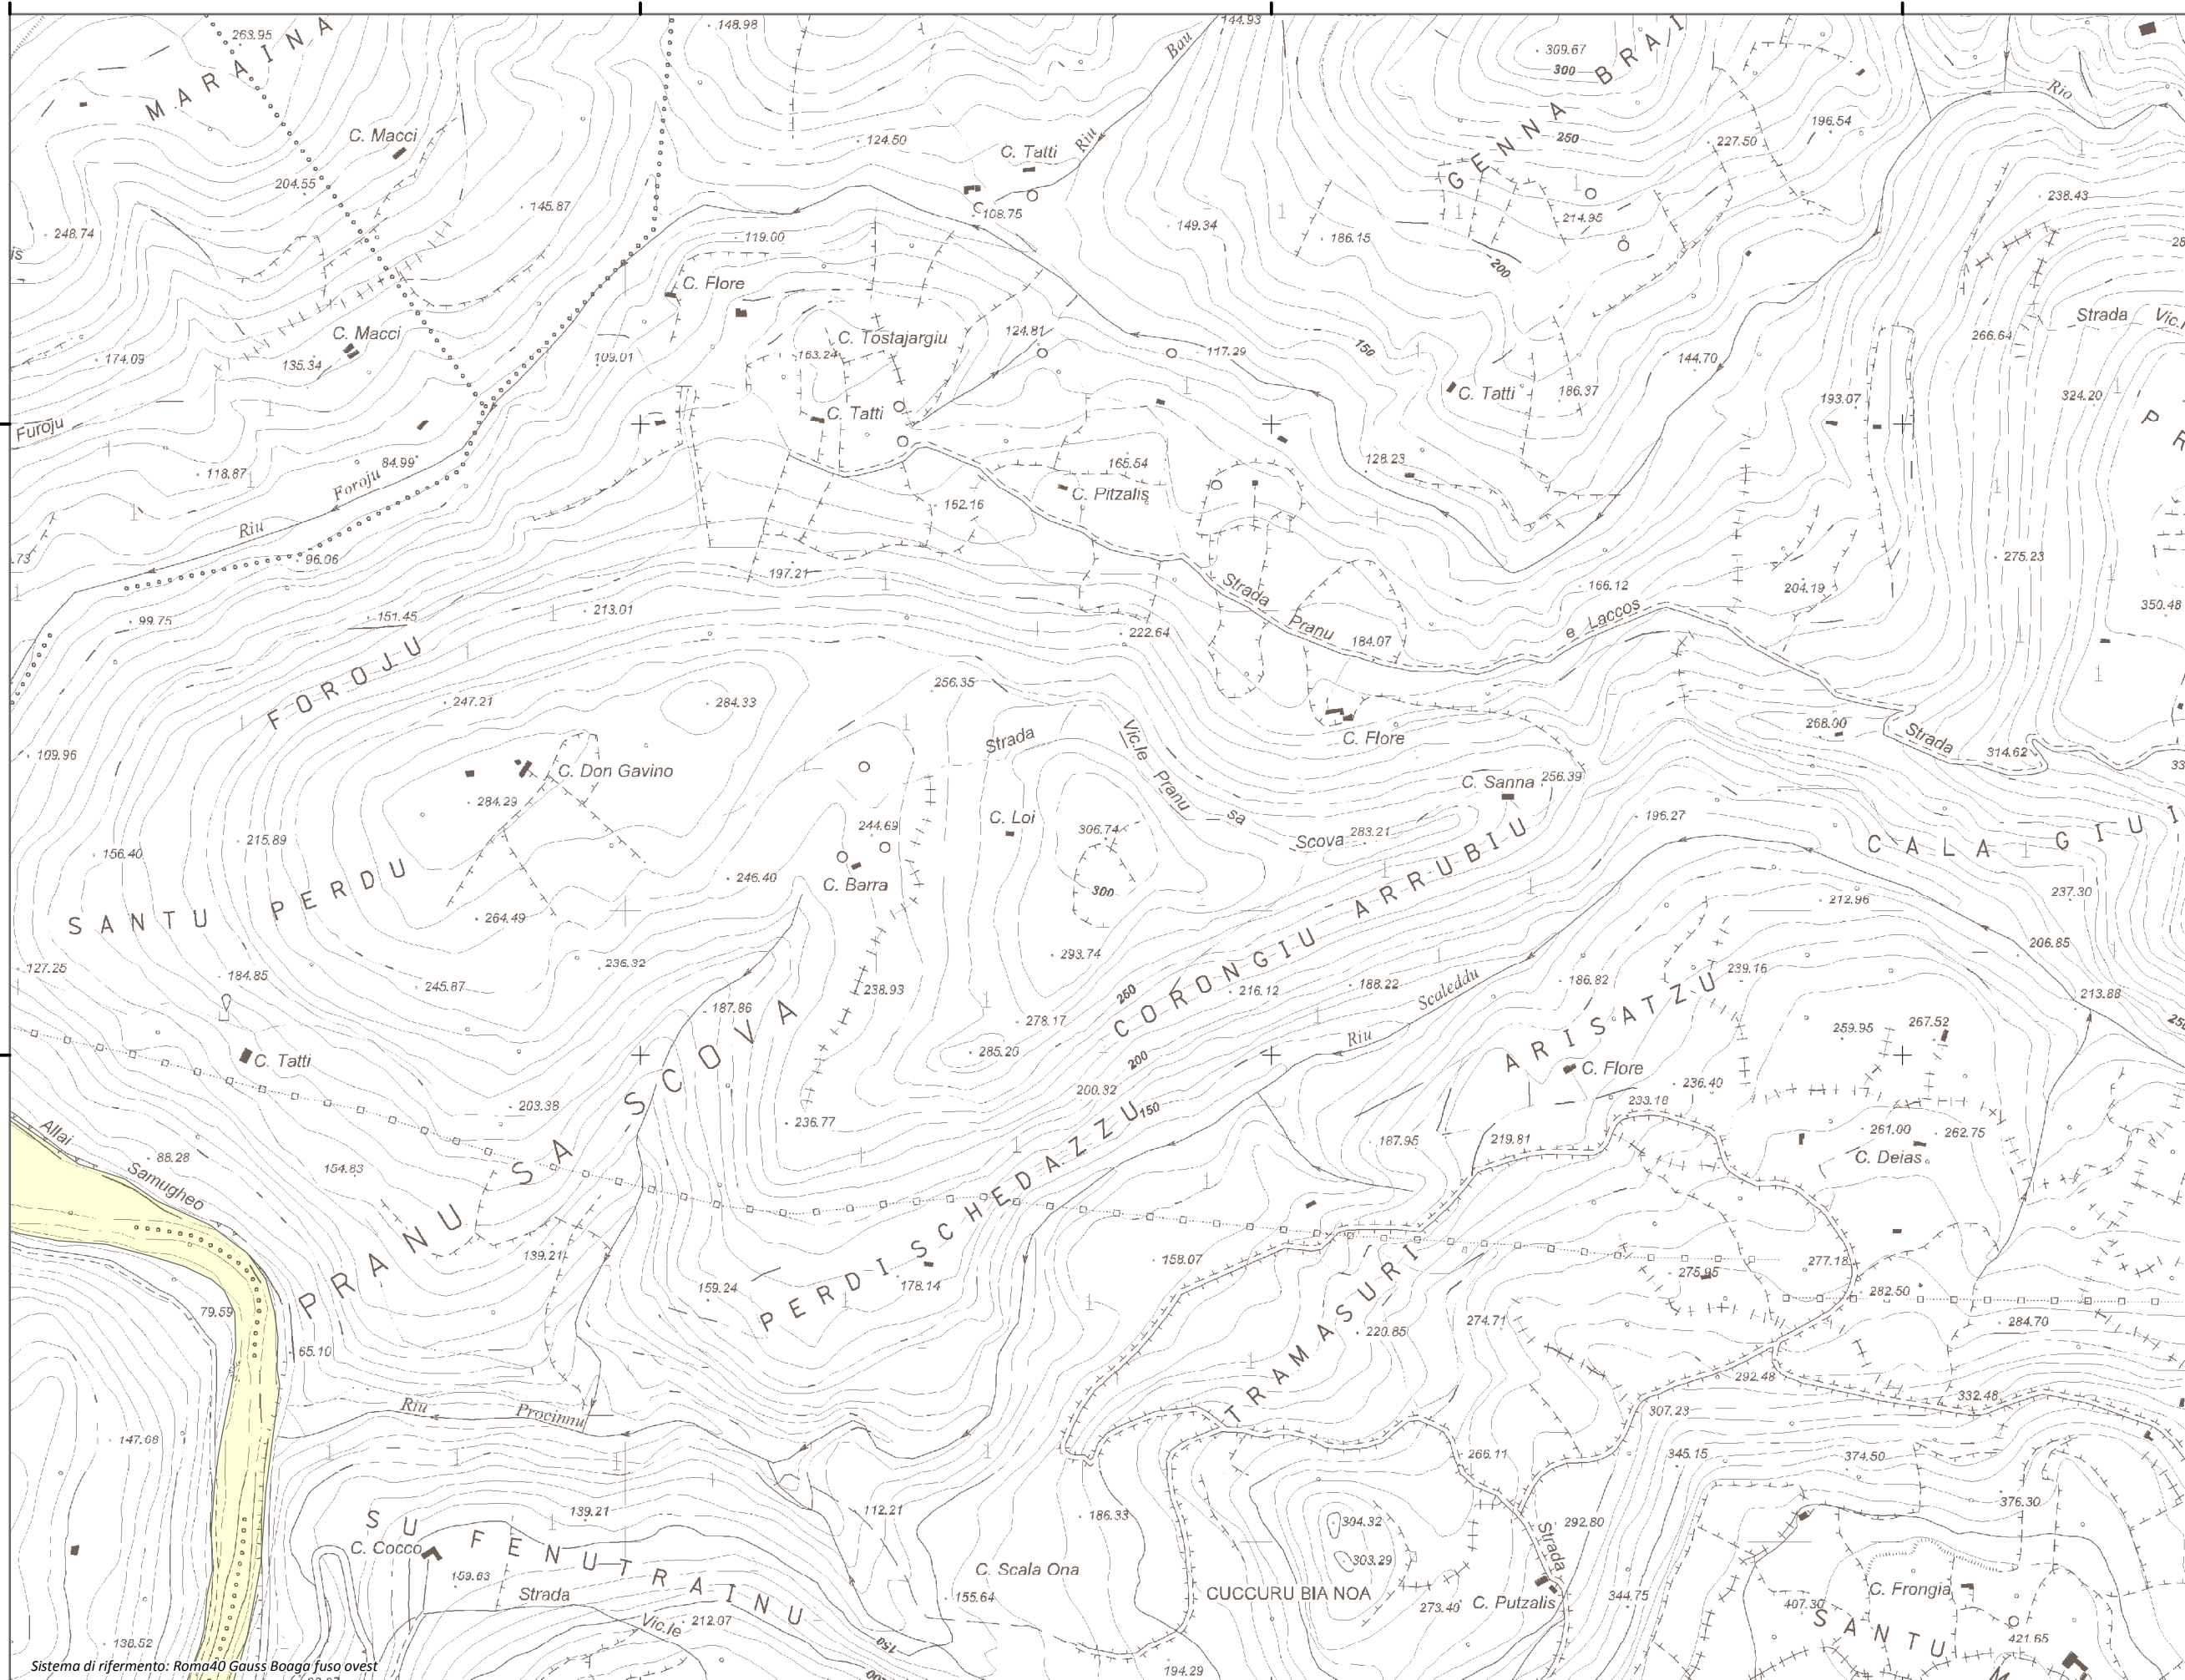

Mappa della Pericolosità da alluvione

Tavola:

Hi-0769

Legenda

Classi di Pericolosità

- P3 - Elevata
Tr ≤ 50 anni
- P2 - Media
50 < Tr ≤ 200 anni
- P1 - Bassa
Tr > 200 anni

Sub Bacino:

2: Tirso

Data:

Luglio 2015

Revisione:

1.00

Scala 1:10.000

Sistema di riferimento: Roma40 Gauss Boaga fuso ovest