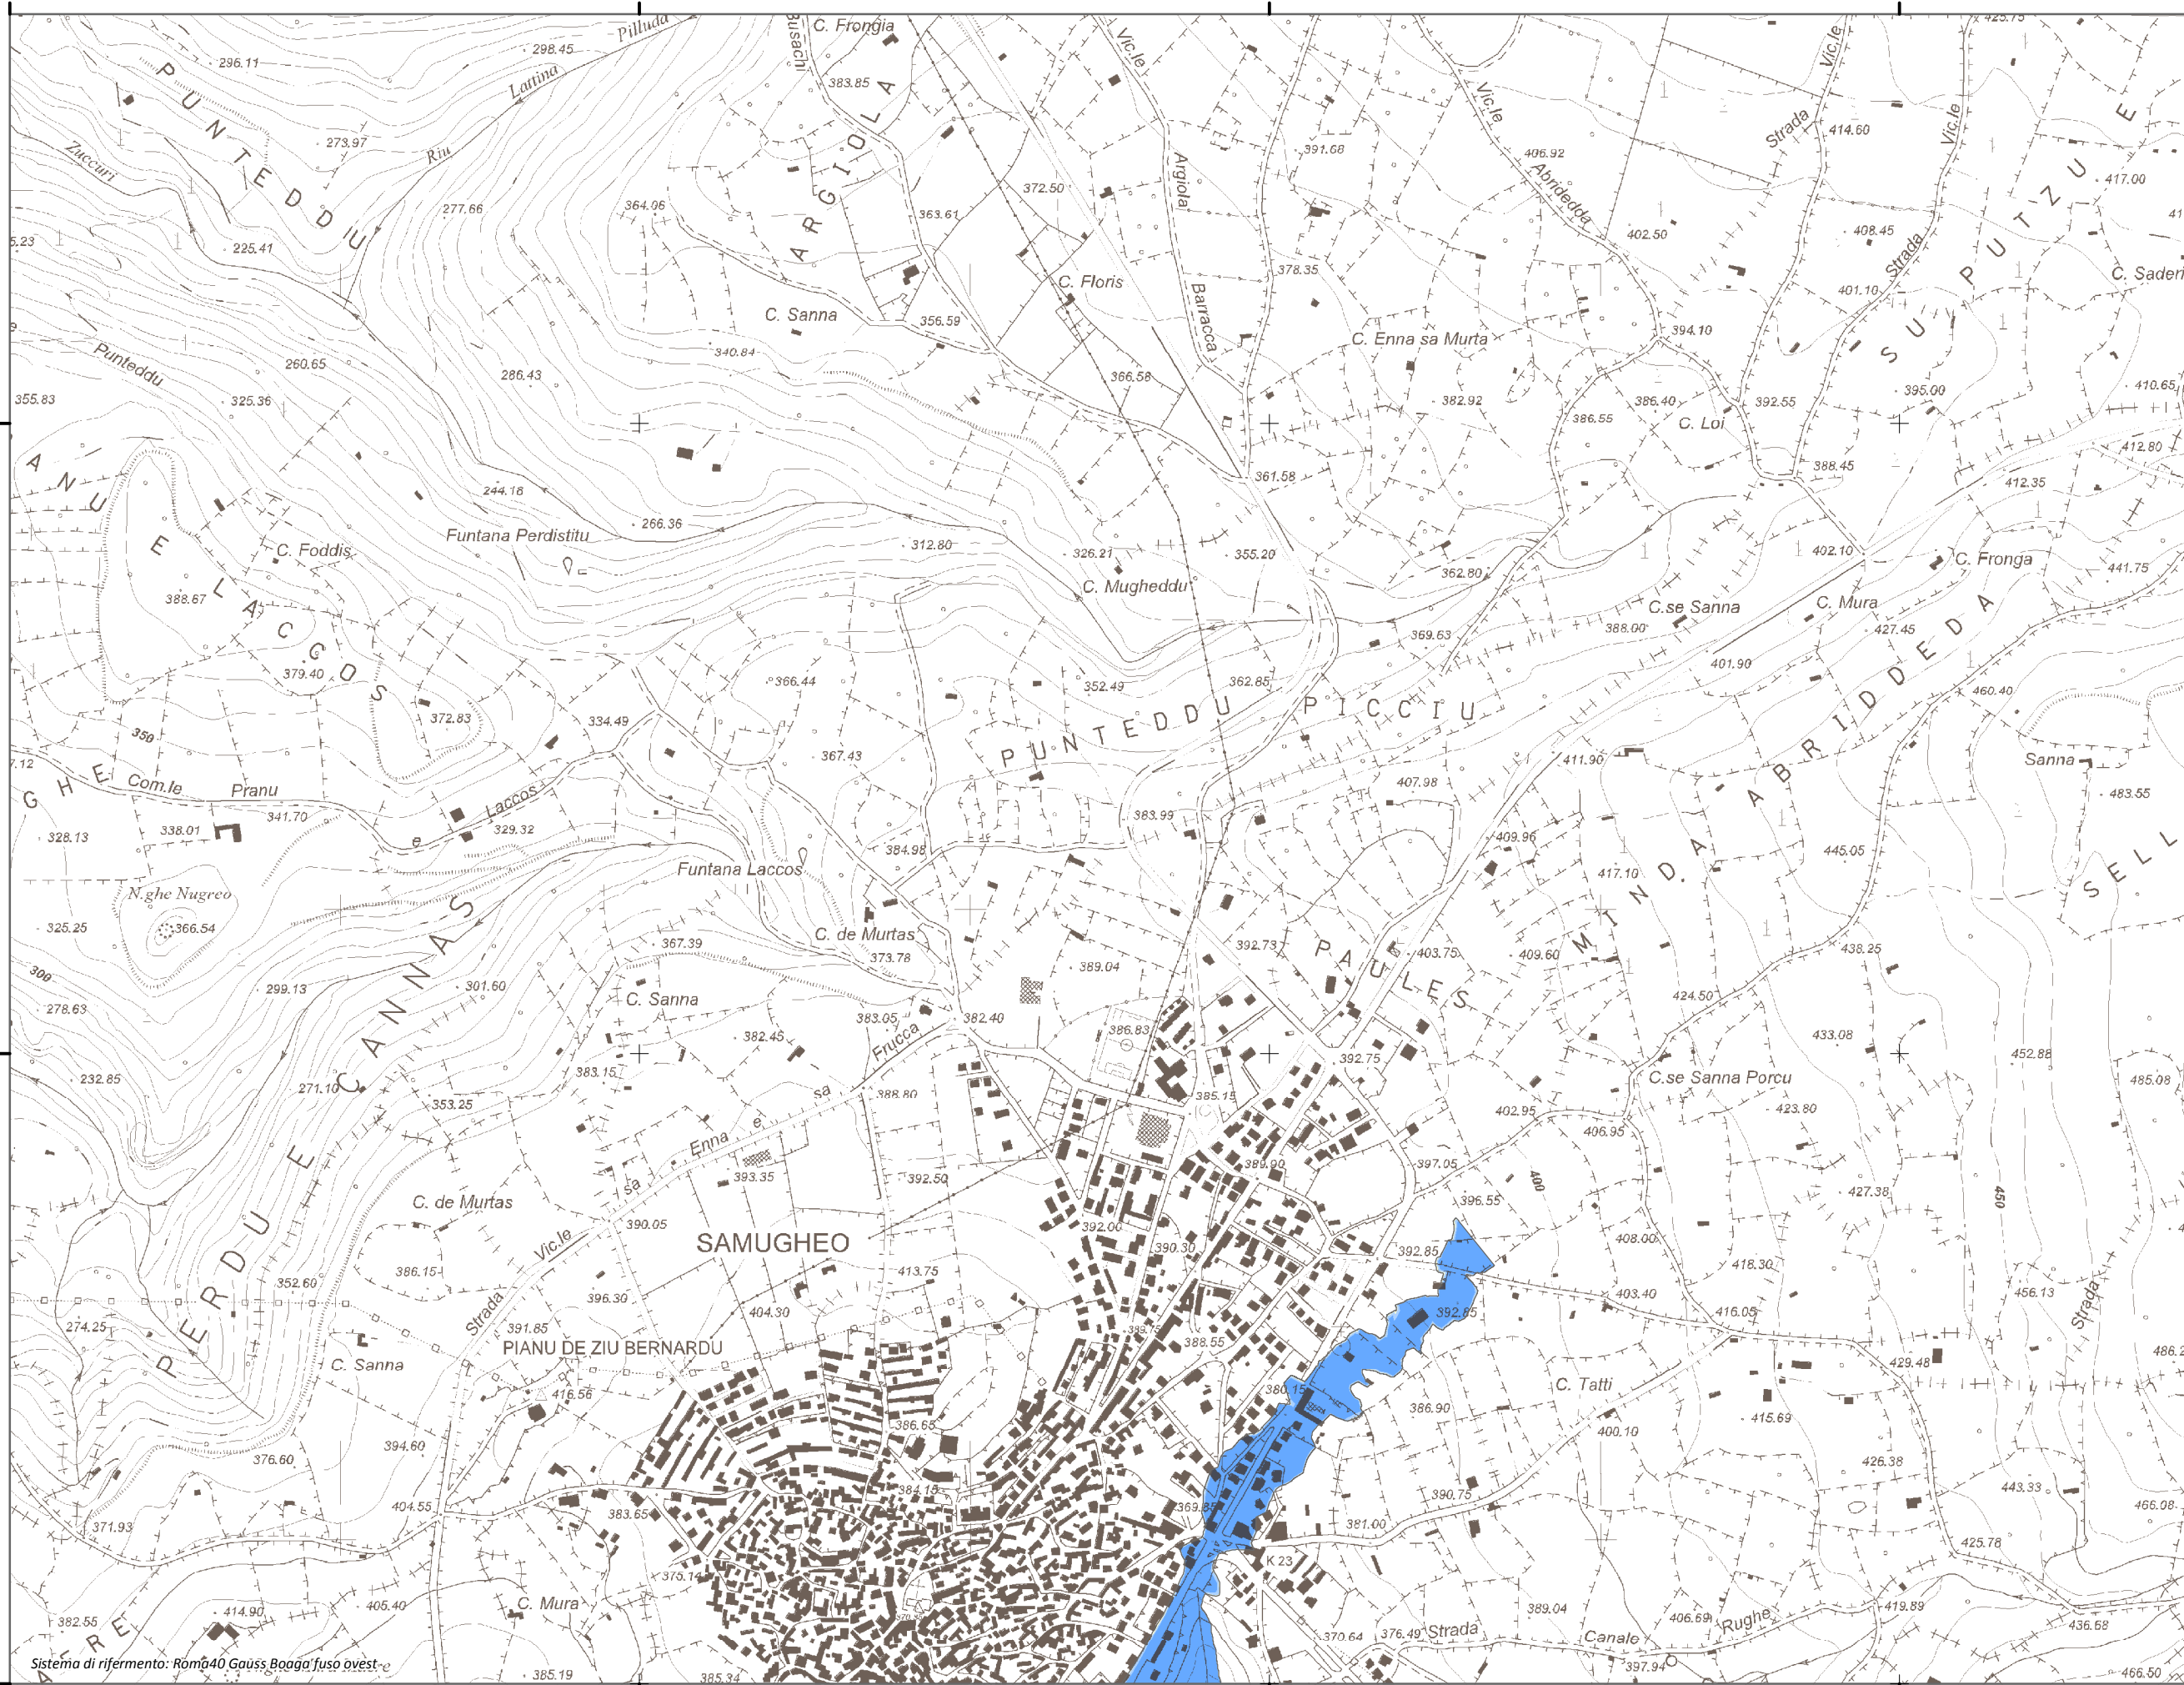

1.493.474

1.494.474

1.495.474

1.496.474

4.423.771

4.423.771

4.422.771

4.422.771

Mappa della Pericolosità da alluvione

Tavola:

Hi-0770

Legenda

Classi di Pericolosità

- P3 - Elevata
Tr ≤ 50 anni
- P2 - Media
50 < Tr ≤ 200 anni
- P1 - Bassa
Tr > 200 anni

Sub Bacino:

2: Tirso

Data:

Luglio 2015

Revisione:

1.00

Scala 1:10.000

Sistema di riferimento: Roma40 Gauss Boaga fuso ovest