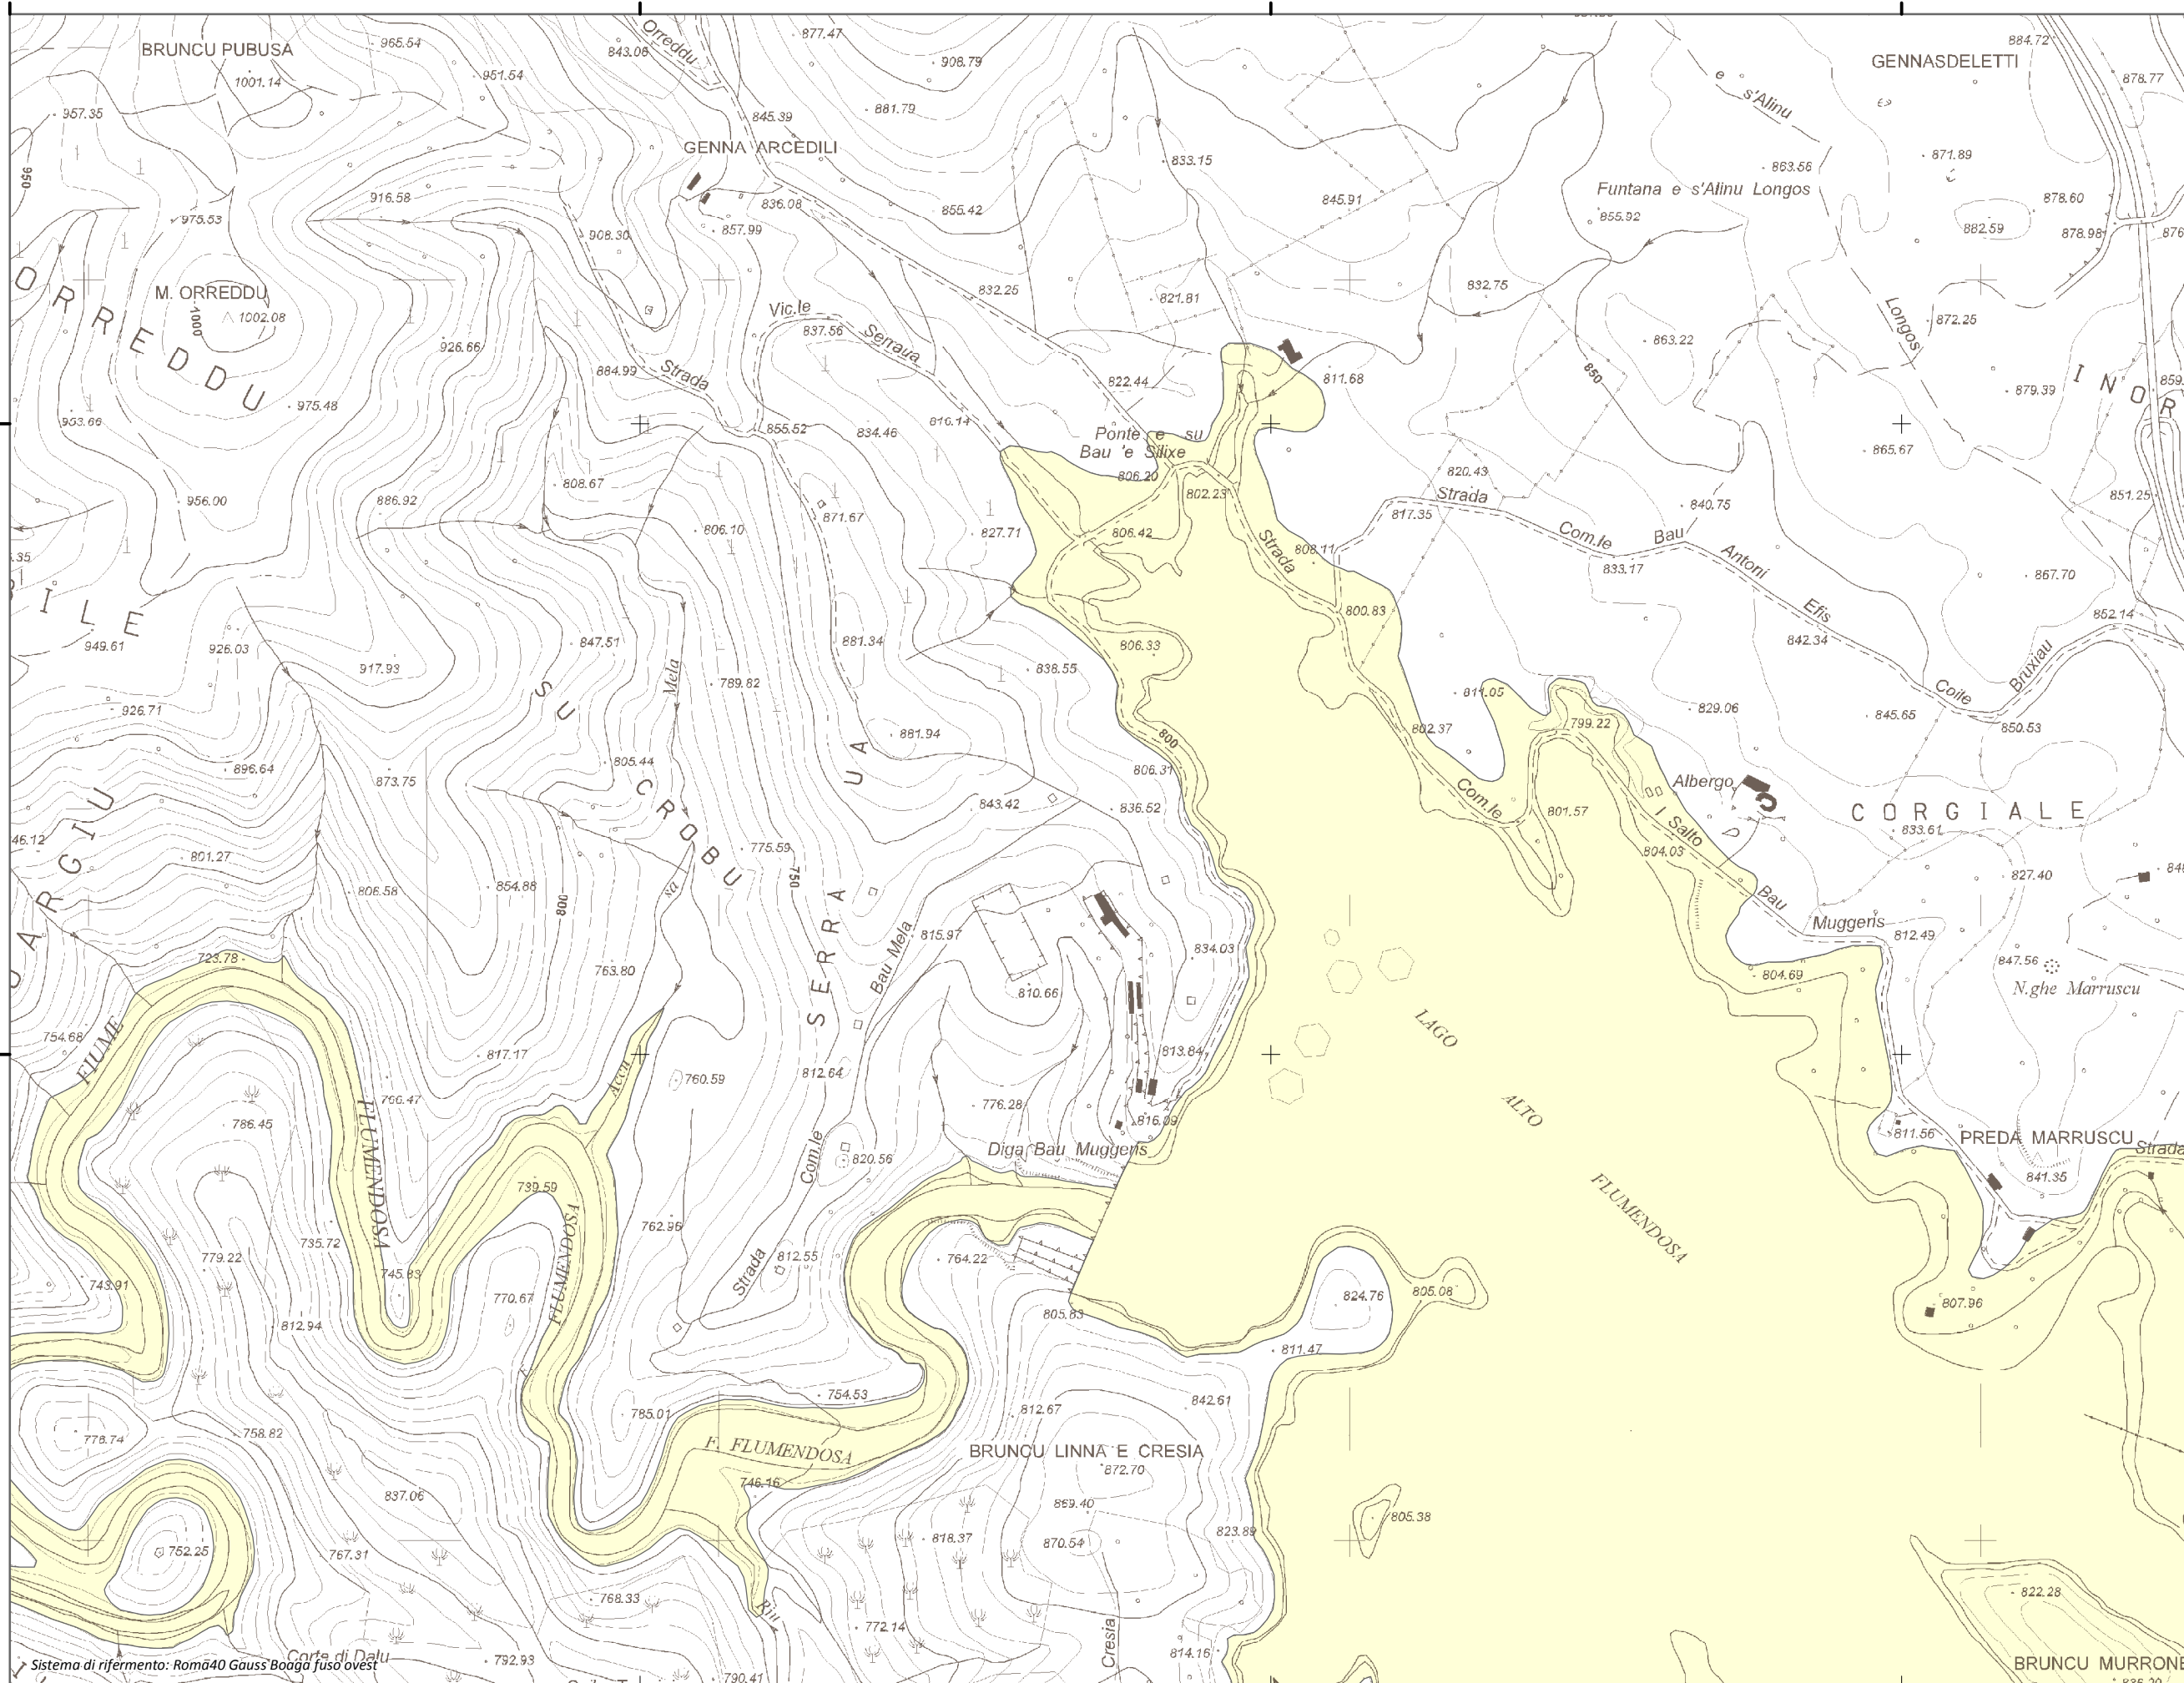

1.534.874

1.535.874

1.536.874

1.537.874

4.423.771

4.422.771

4.423.771

4.422.771

Mappa della Pericolosità da alluvione

Tavola:

Hi-0772

Legenda

Classi di Pericolosità

- P3 - Elevata
Tr ≤ 50 anni
- P2 - Media
50 < Tr ≤ 200 anni
- P1 - Bassa
Tr > 200 anni

Sub Bacino:

7: Flumendosa-Campidano-Cixerri

Data:

Luglio 2015

Revisione:

1.00

Scala 1:10.000

Sistema di riferimento: Roma40 Gauss Boaga fuso ovest