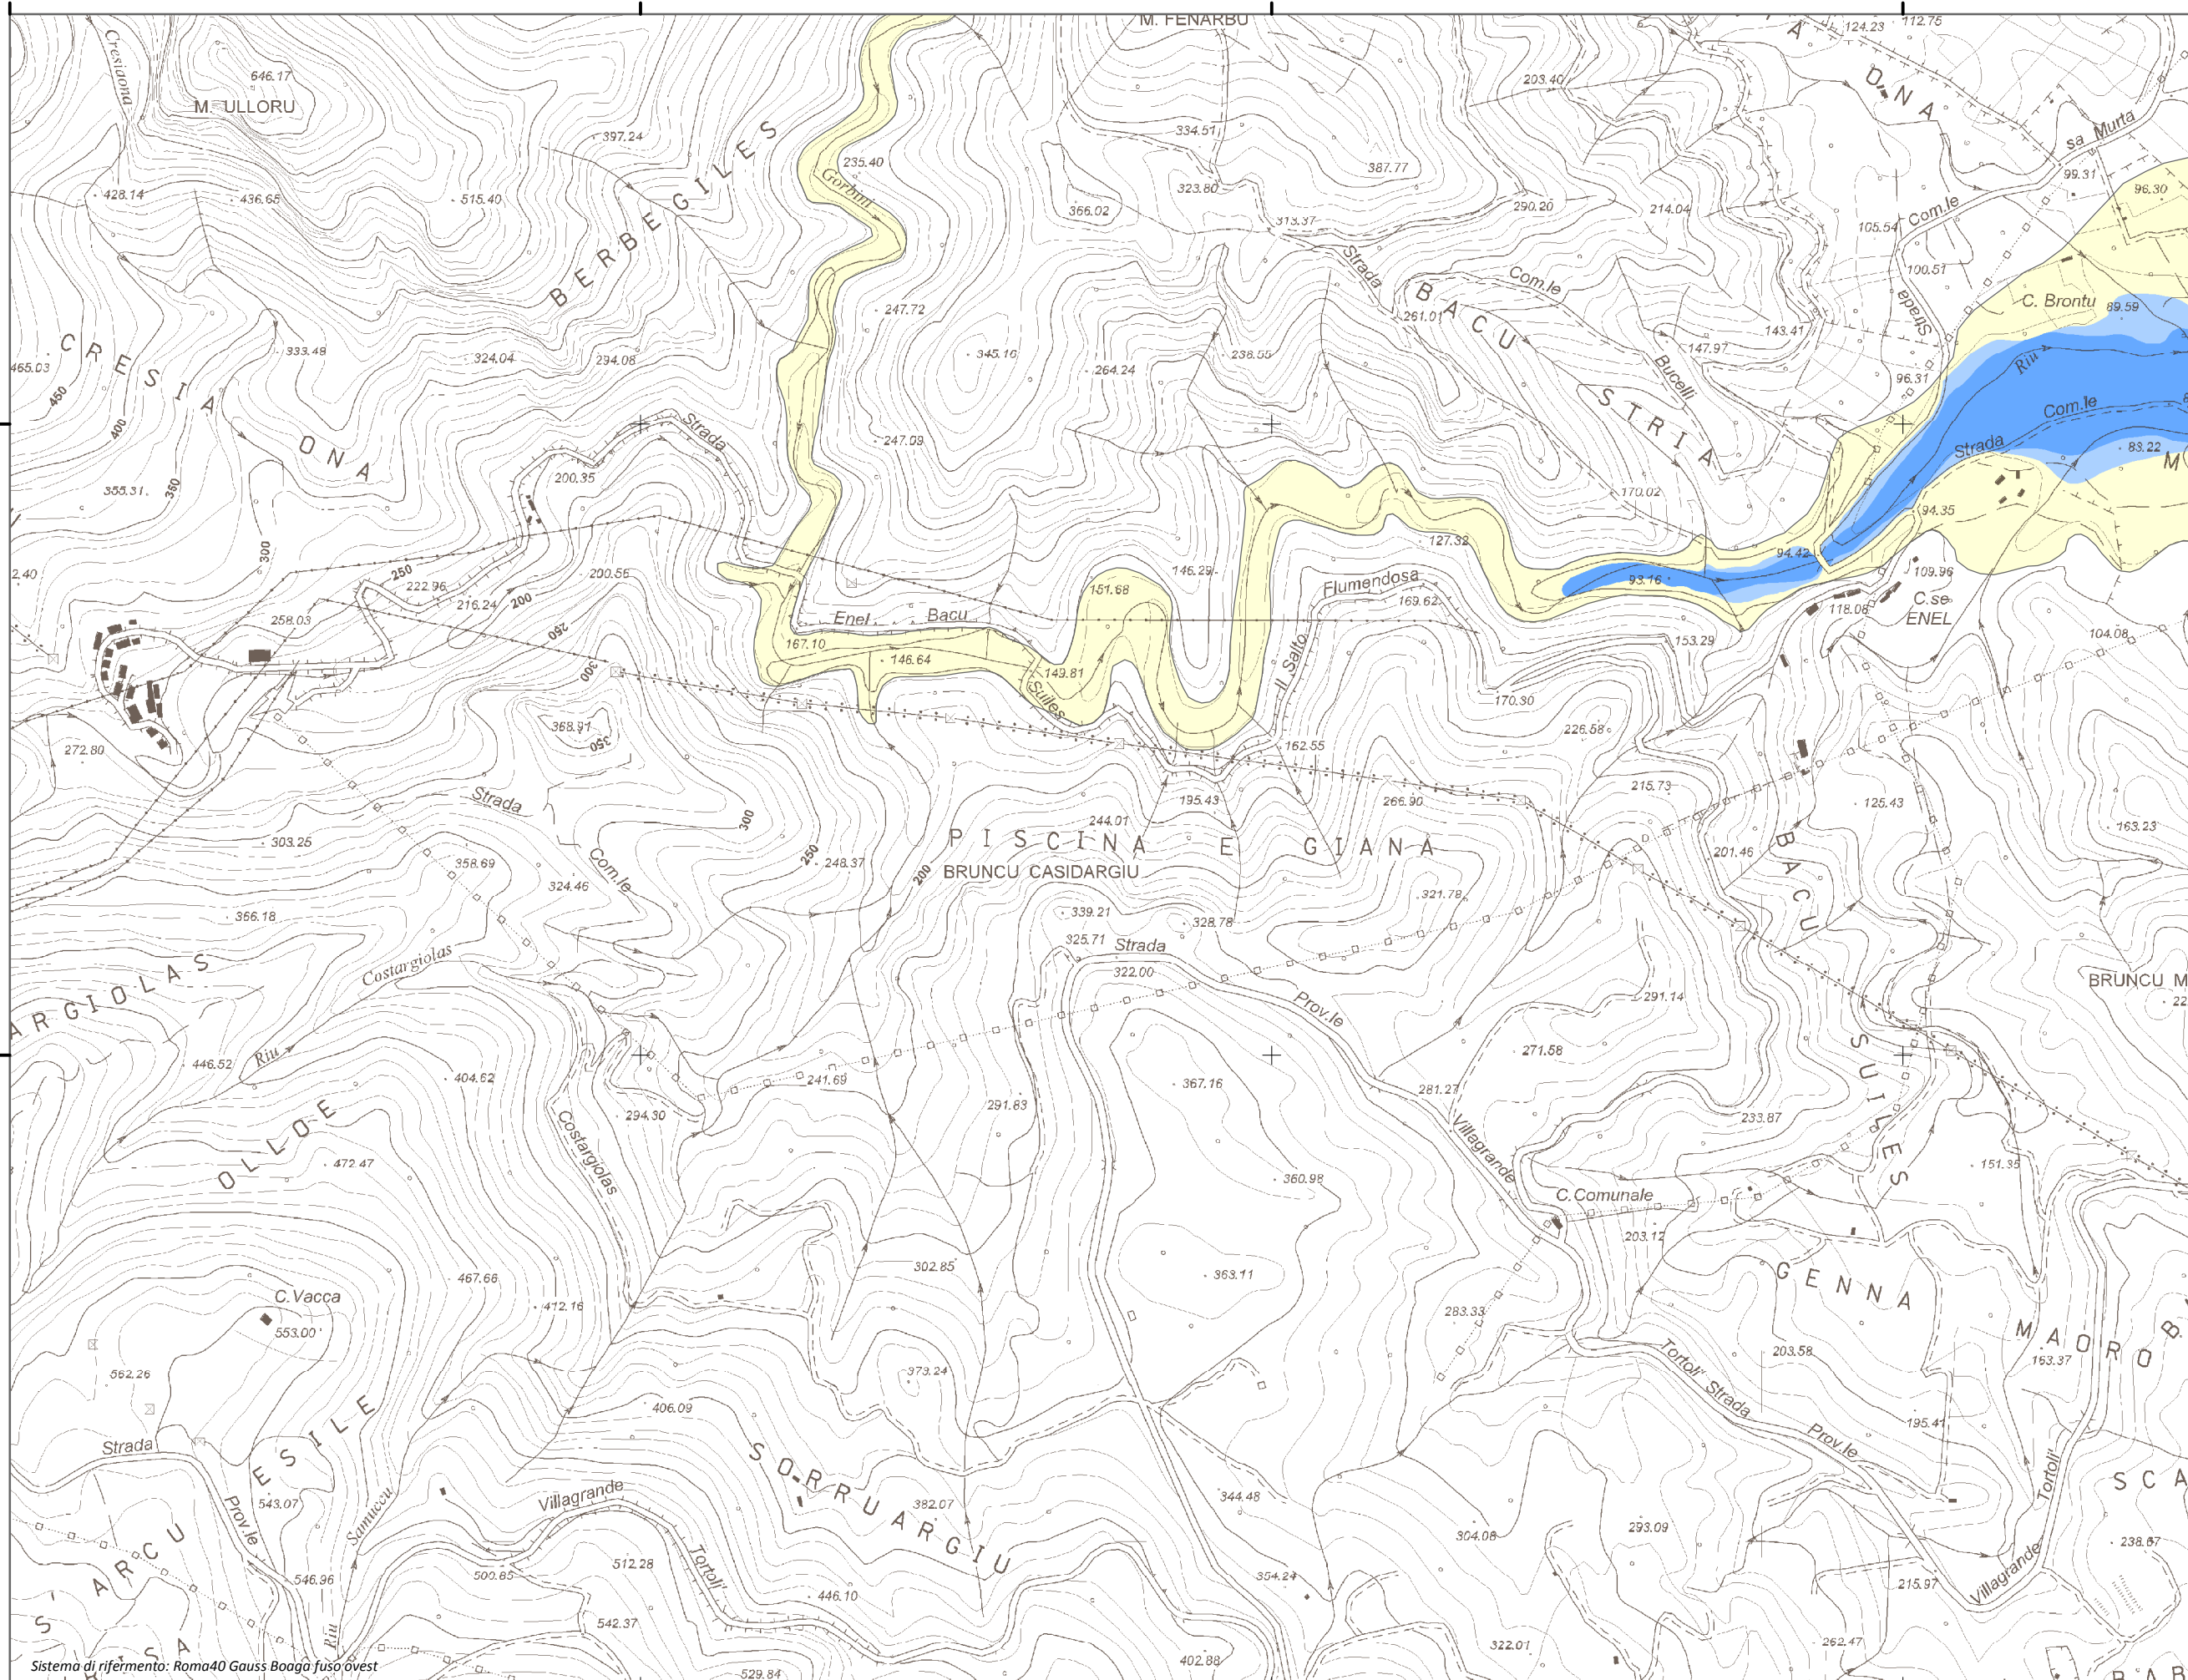

Mappa della Pericolosità da alluvione

Tavola:

Hi-0775

Legenda

Classi di Pericolosità

- P3 - Elevata
Tr ≤ 50 anni
- P2 - Media
50 < Tr ≤ 200 anni
- P1 - Bassa
Tr > 200 anni

Sub Bacino:

6: Sud-Orientale

Data:

Luglio 2015

Revisione:

1.00

Scala 1:10.000

Sistema di riferimento: Roma40 Gauss Boaga fuso ovest