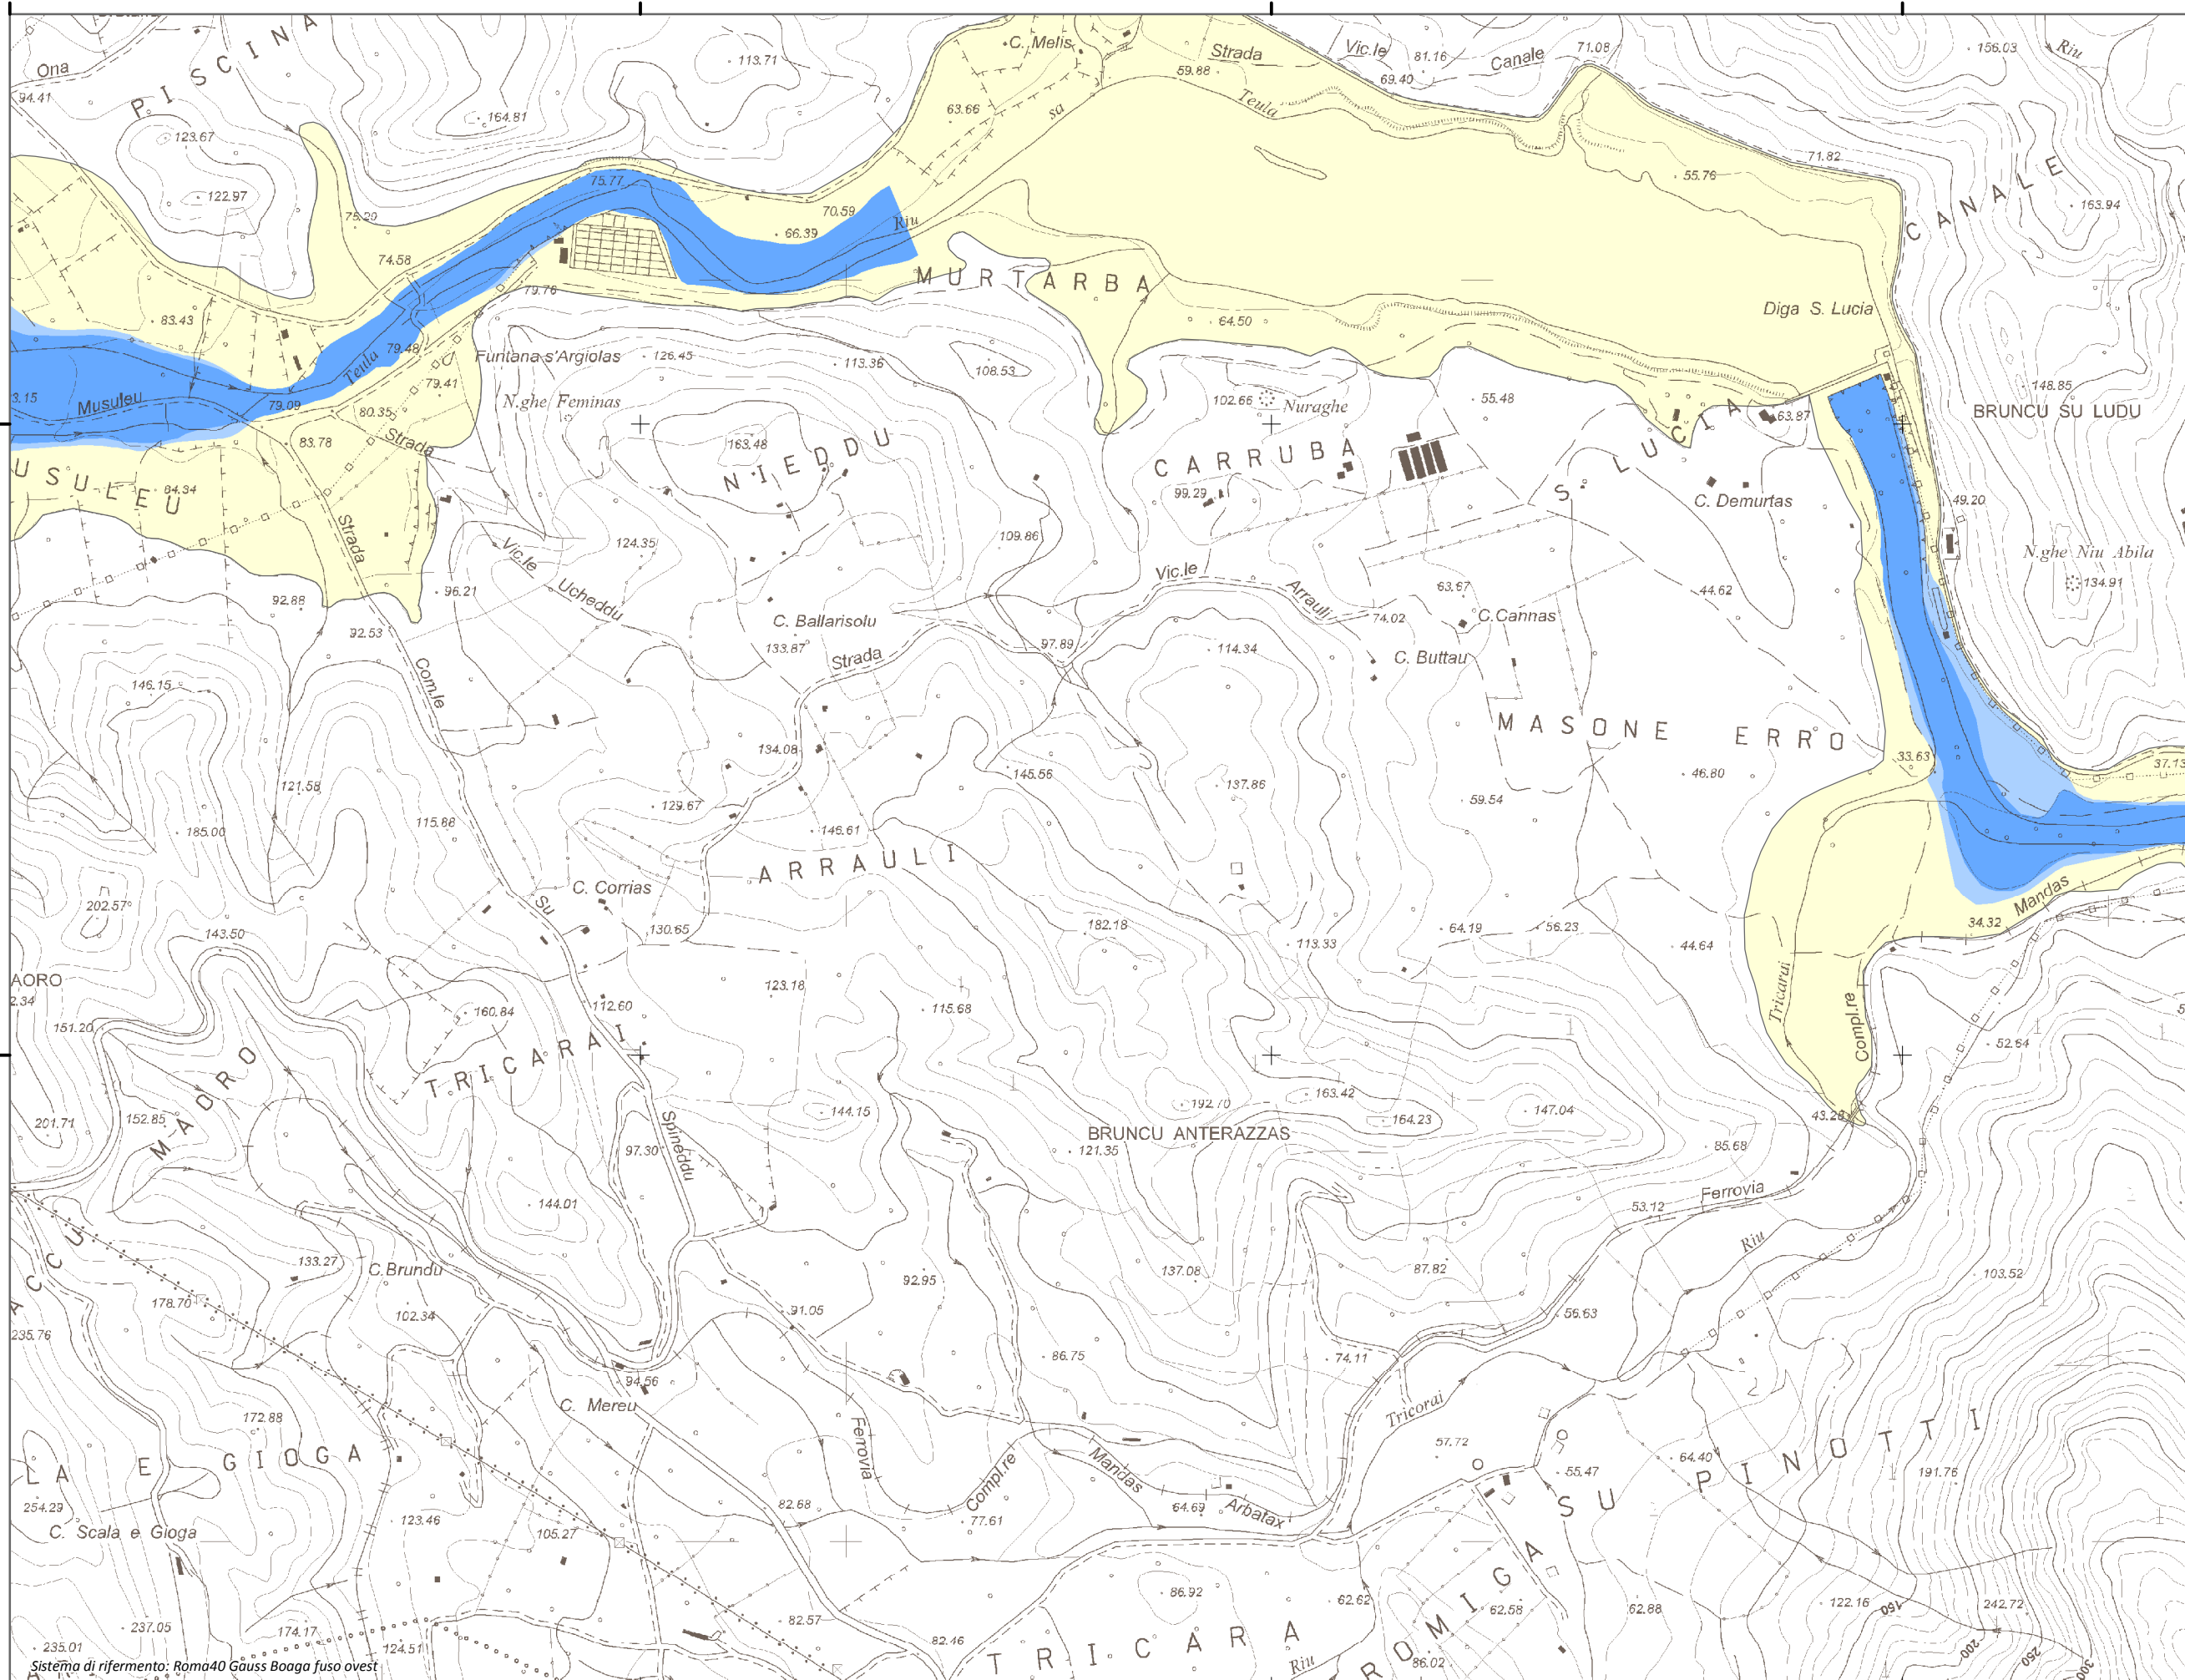

Mappa della Pericolosità da alluvione

Tavola:

Hi-0776

Legenda

Classi di Pericolosità

- P3 - Elevata
Tr ≤ 50 anni
- P2 - Media
50 < Tr ≤ 200 anni
- P1 - Bassa
Tr > 200 anni

Sub Bacino:

6: Sud-Orientale

Data:

Luglio 2015

Revisione:

1.00

Scala 1:10.000

Sistema di riferimento: Roma40 Gauss Boaga fuso ovest